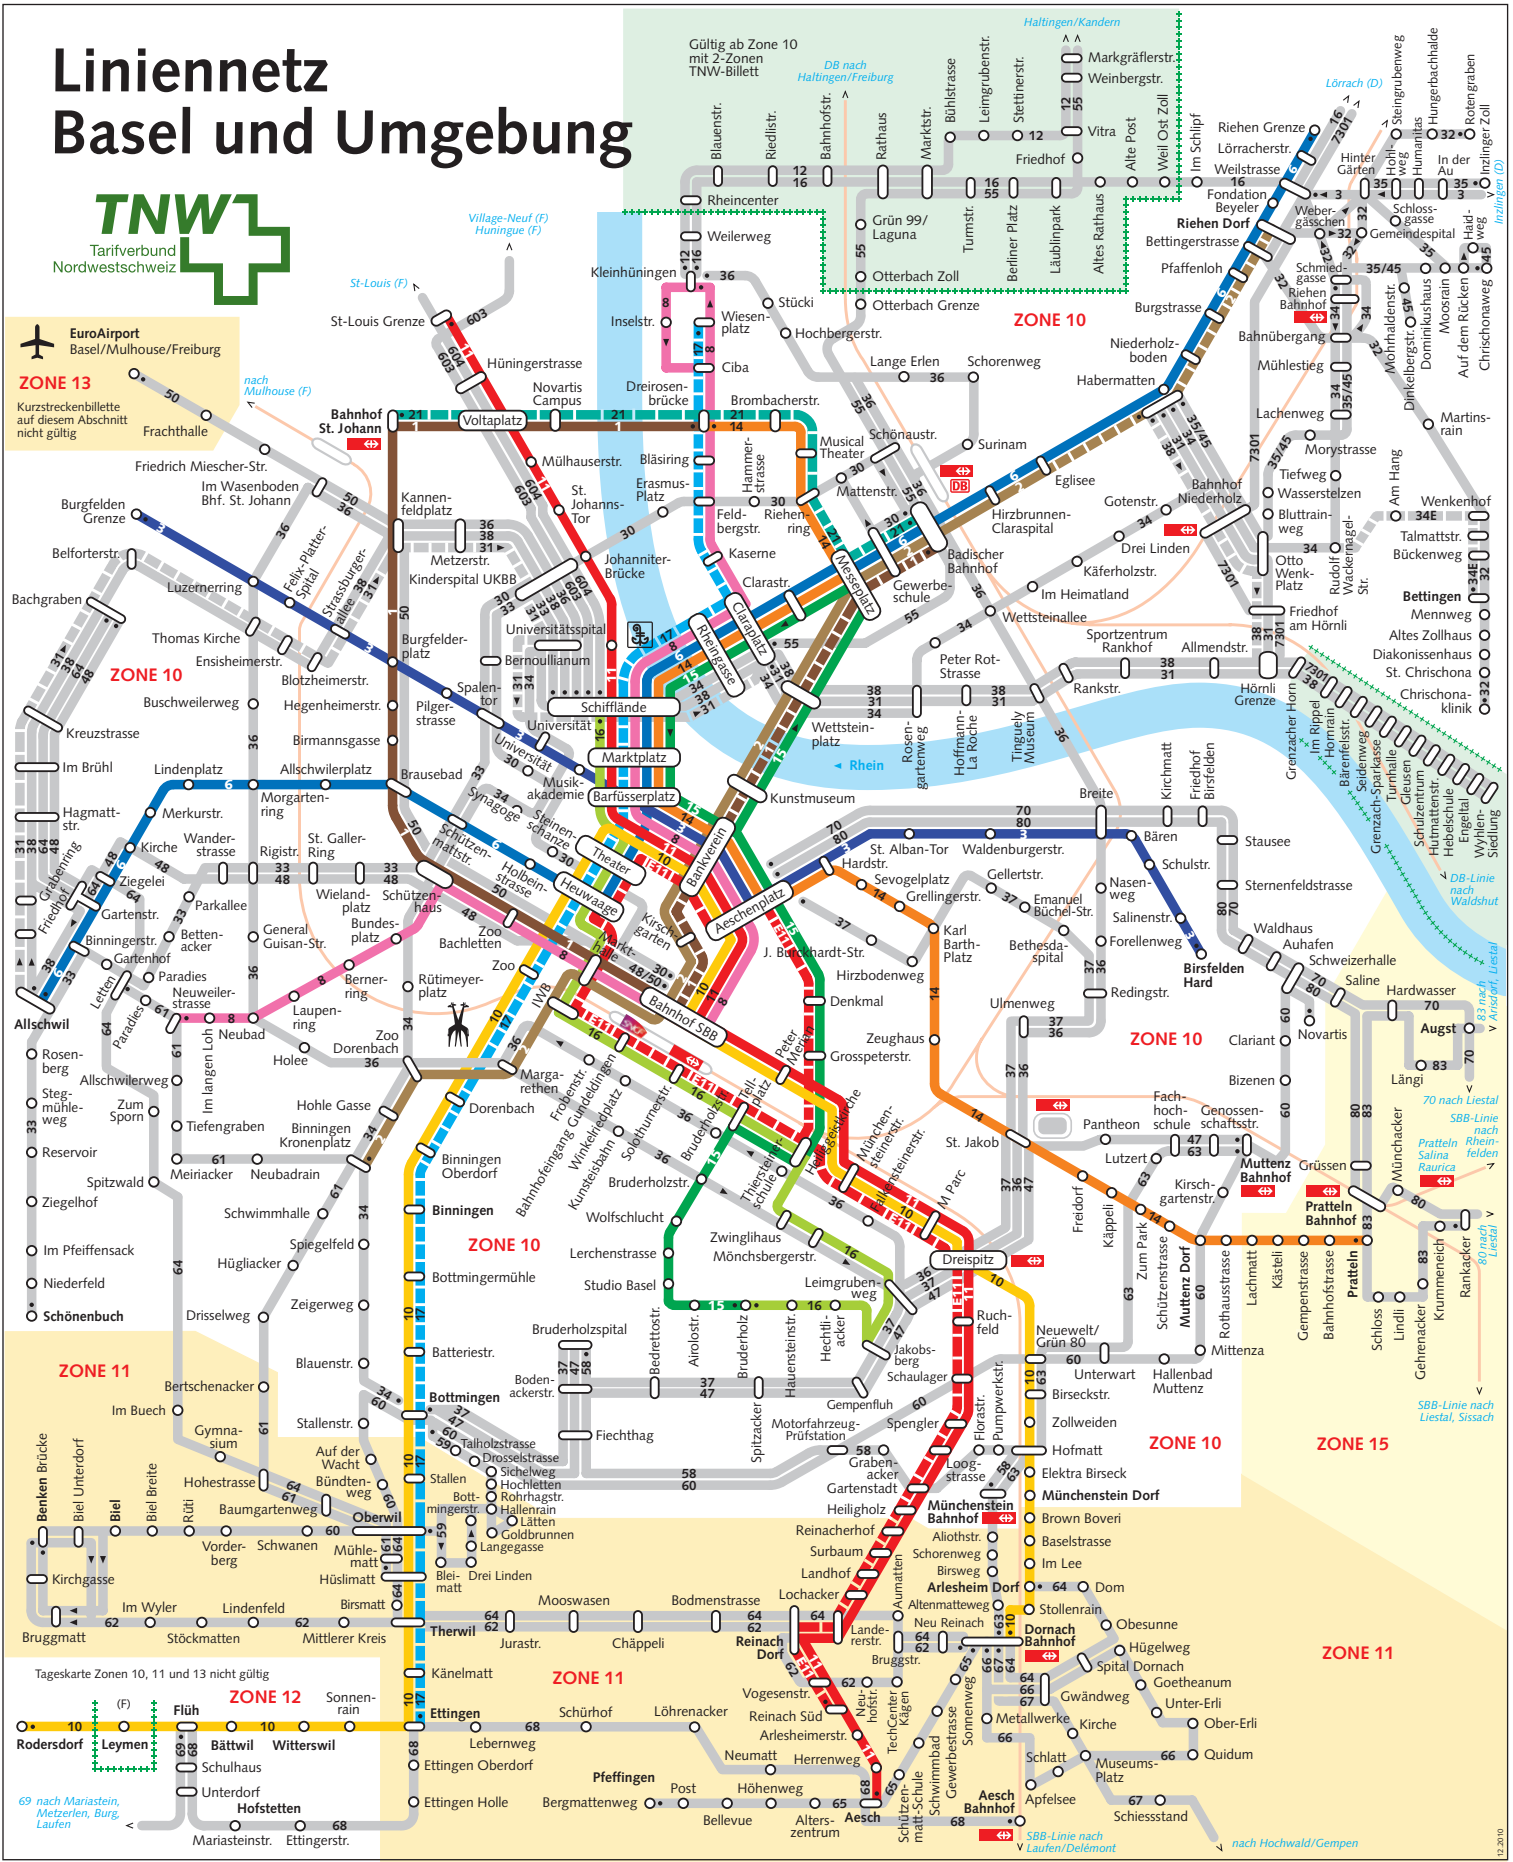

Linienetz Basel und Umgebung

Zeichenerklärung

- Tramlinie
- Buslinie
- Bahnlinie
- Einsatzlinie
- Einseitige Fahrrichtung
- Endhaltestelle
- ↔ Bahnhof SBB
- ↔ Bahnhof DB
- ↔ Bahnhof SNCF
- + + + + + Landesgrenze

Tramendstationen

- Dreirosenbrücke
- Binningen
- Burgfelden Grenze
- Allschwil
- Neuwilerstrasse
- Rodersdorf
- St-Louis Grenze
- Dreirosenbrücke
- Bahnhof SBB
- Eglisee
- Birsfelden Hard
- Riehen Grenze
- Kleinhüningen
- Dornach
- Aesch
- Pratteln

Messeplatz

- Bruderholz
- Schiffflände
- Badischer Bahnhof
- Riehen Dorf
- Ettingen
- Theater
- Badischer Bahnhof

Einsatzlinien

- Bahnhof SBB
- Eglisee
- Schiffflände/Wiesenplatz
- Reinach Süd
- Bahnhof St. Johann