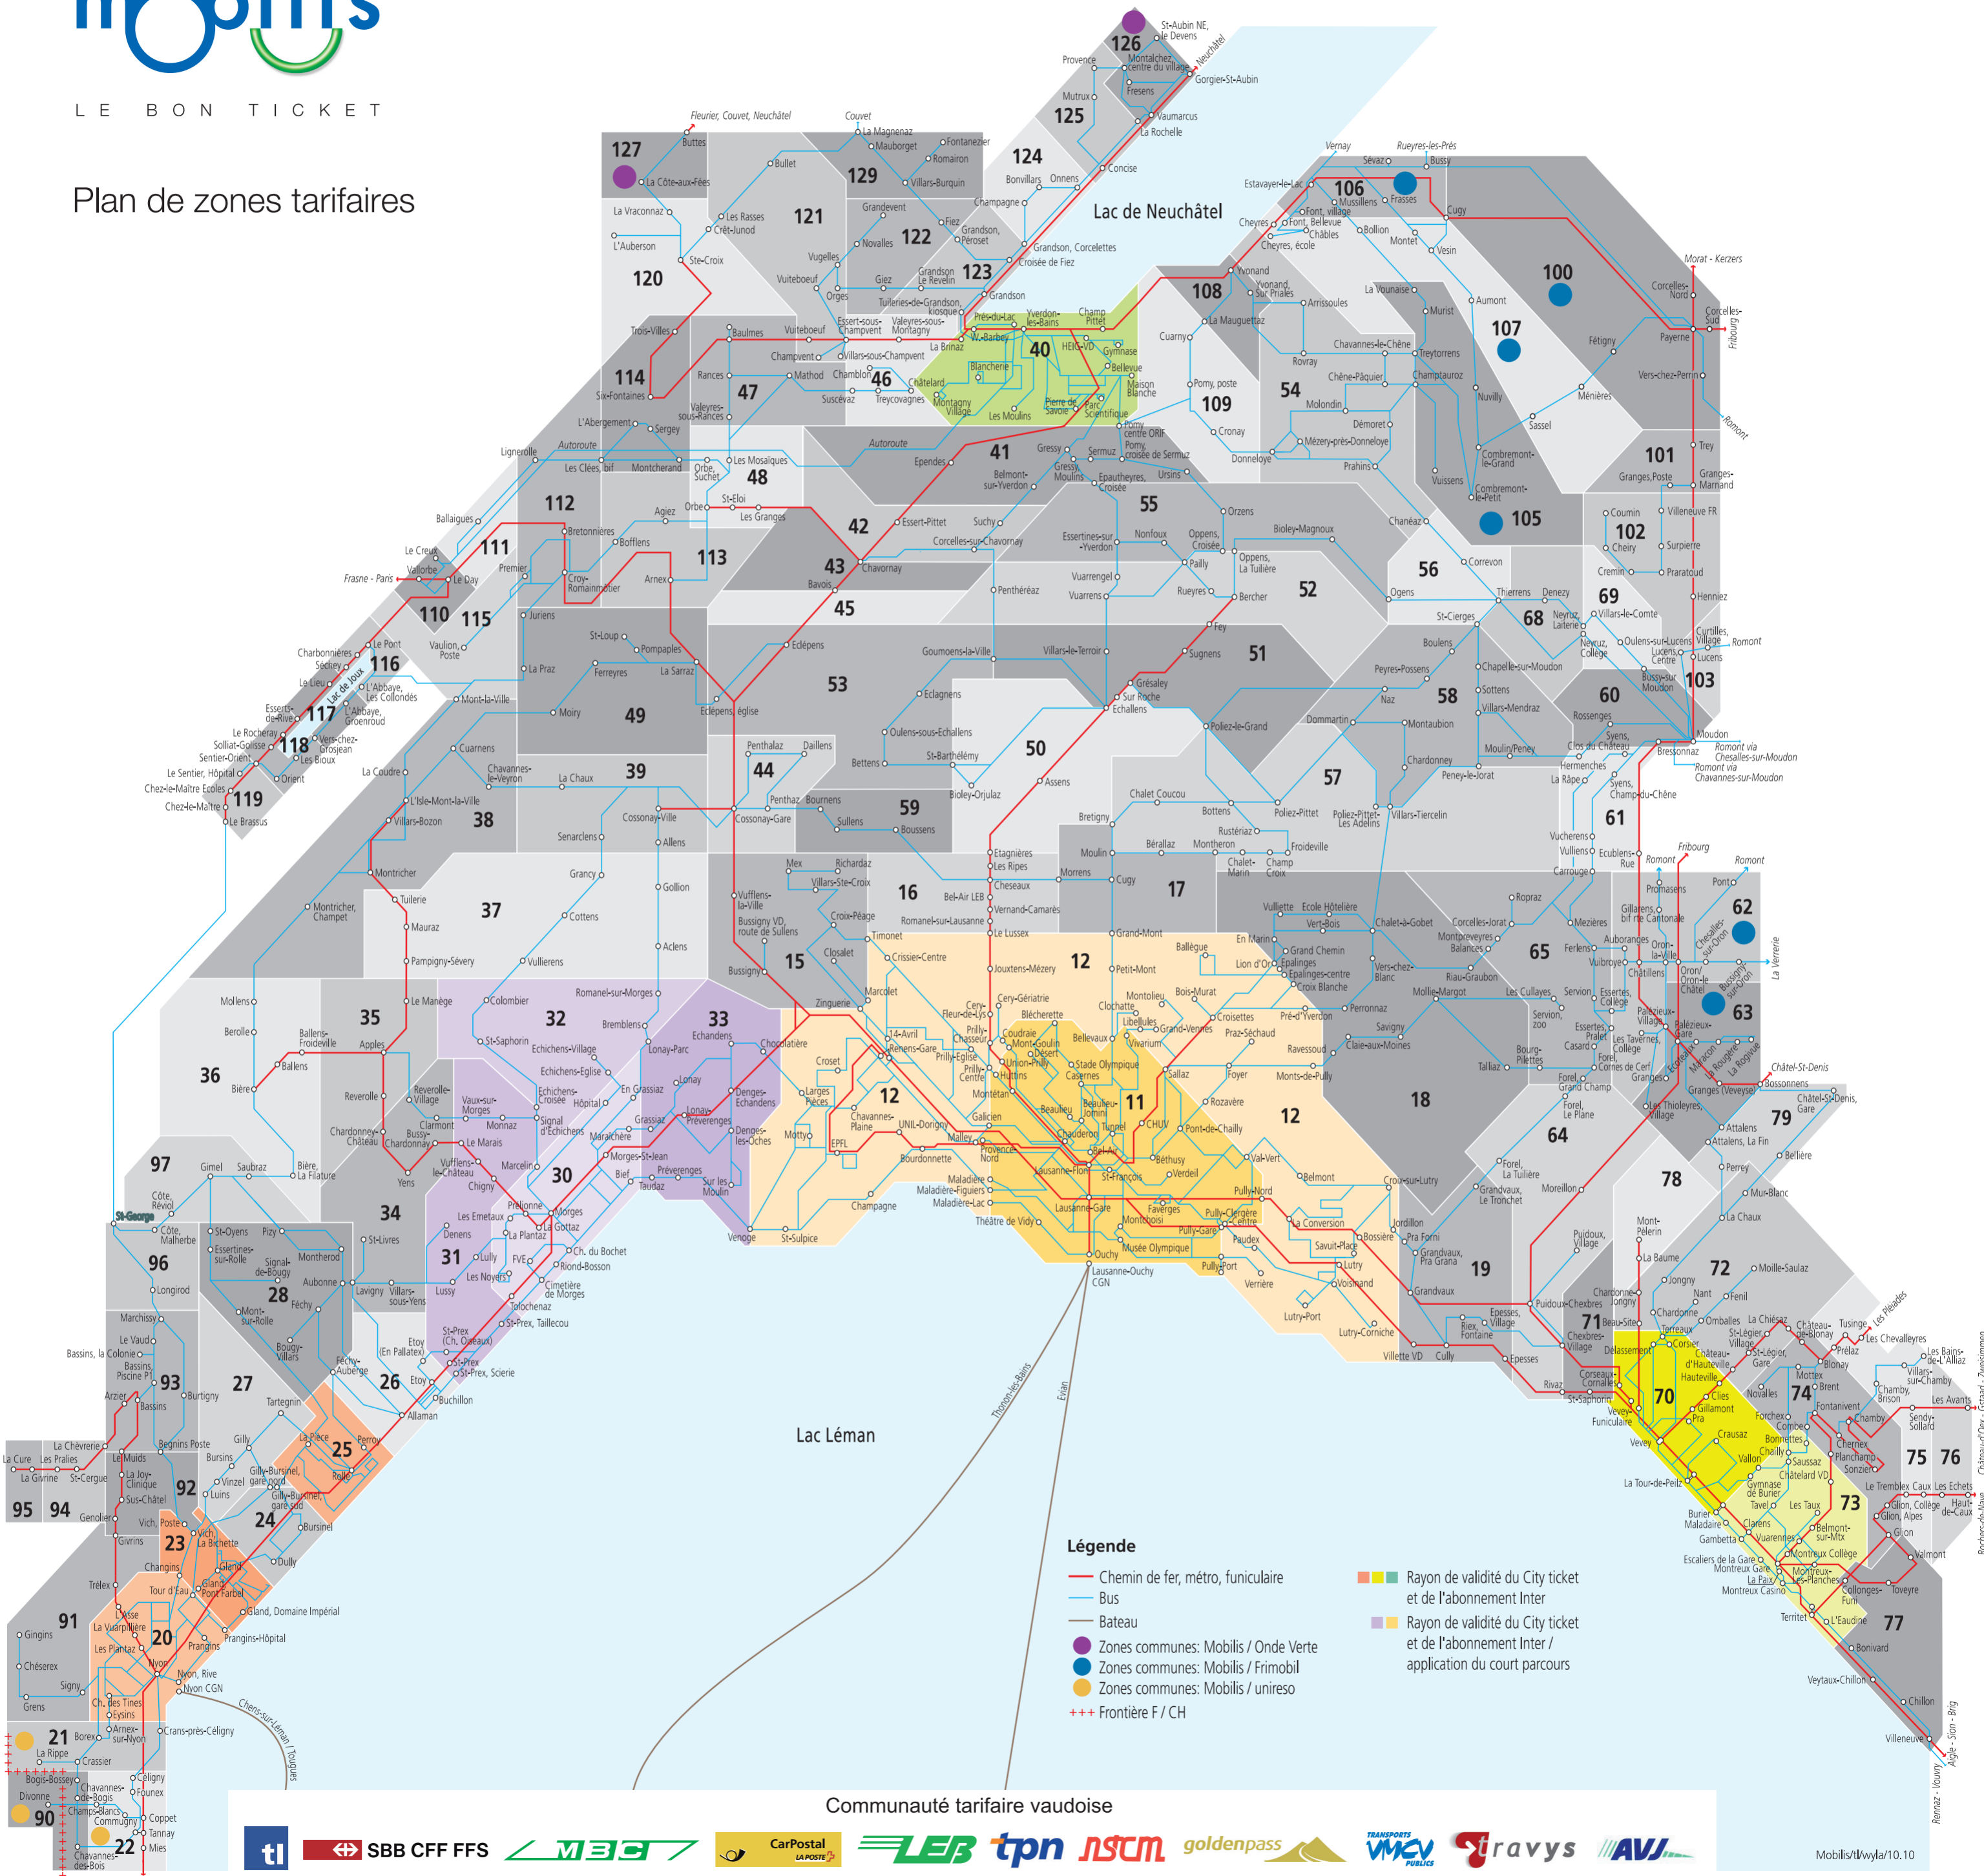

# Plan de zones tarifaires

- Légende**
- Chemin de fer, métro, funiculaire
  - Bus
  - Bateau
  - Zones communes: Mobilis / Onde Verte
  - Zones communes: Mobilis / Frimobil
  - Zones communes: Mobilis / unireso
  - +++ Frontière F / CH

- Rayon de validité du City ticket et de l'abonnement Inter
- Rayon de validité du City ticket et de l'abonnement Inter / application du court parcours

Communauté tarifaire vaudoise