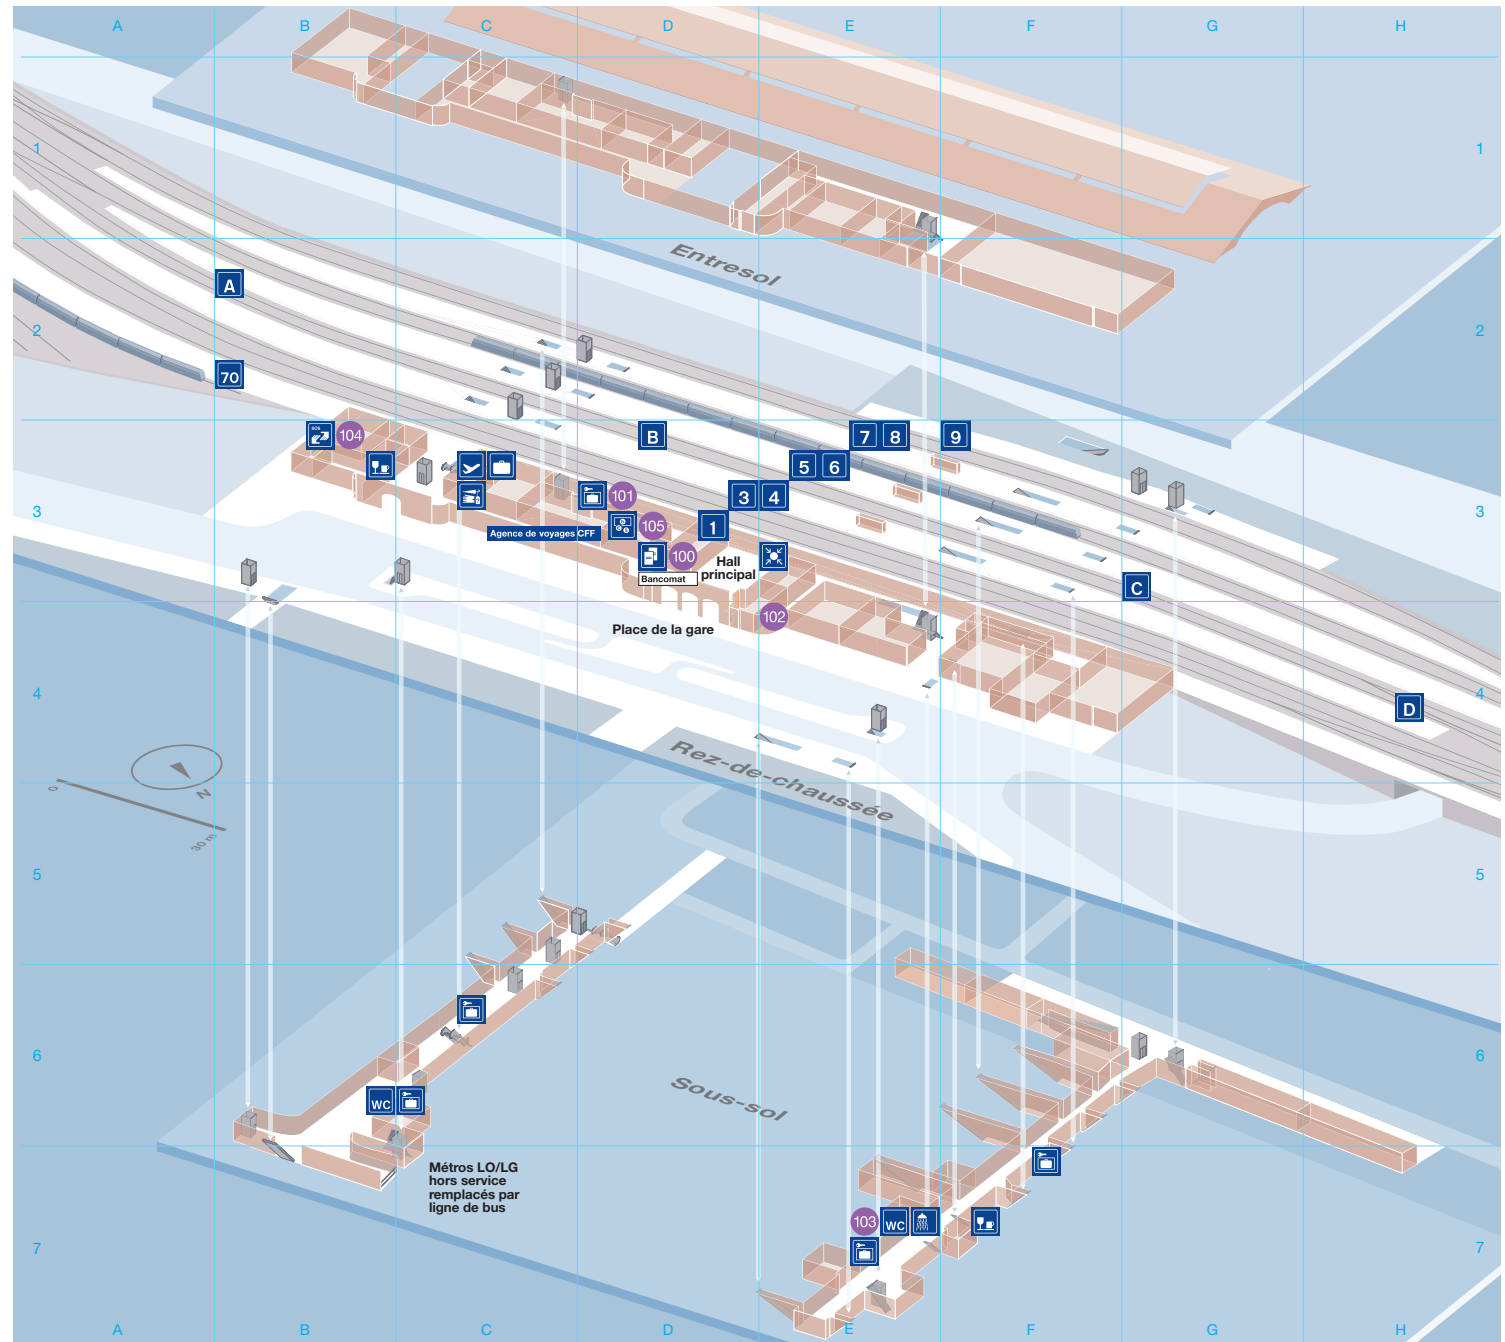

Plan de l'intérieur de la gare de Lausanne

Services			
	Agence de voyages CFF	Rez / Est	C3
	Aide en gare	Rez / Bâtiment Service	B3
	Billets d'événement CFF	Rez / Hall principal	D3 100
	Direction du centre RailCity Lausanne	Rez / Est (Entrée)	D3 101
	Lausanne tourisme	Rez / Hall principal	E4 102
	Mc Clean Hygiène (WC)	Sous-sol / Ouest	E7 103
	Police cantonale vaudoise	Rez / Est	B3 104
	Western Union	Rez / Est	D3 105

Plan de l'extérieur de la gare de Lausanne

Transports publics

- 1** Blécherette, Stade Olympique, Bel-Air, St.-François **← Lausanne-CFF →** via Beauregard, Cèdres, Montoie, **Maladière**
- 3** **Lausanne-CFF →** Pont Chauderon, Beaulieu, **Bellevaux**
- 5** **Lausanne-CFF →** St.-François, Bel Air, Riponne, Tunnel, CHUV, Sallaz, Vennes, **Epalinges**
- 45** **Lausanne-CFF →** Georgette, Pl. Ours, CHUV, Sallaz, Vennes, Epalinges, **En Marin**
- MB** **Centre-Ville** (LEB: Echallens, Bercher) **← Lausanne-CFF → Ouchy Lac** (Bateaux) (Métrobus, en remplacement du Métro la Ficelle)

- N** **Bus de nuit**
Service pyjama les vendredis et samedis soir, 30 départs depuis St.-François vers 60 communes. www.service-pyjama.ch

Vélo et train / Voiture et train

- Mobility** Mobility CarSharing Rue du Simplon G6 **200**
- RENT A BIKE** Rent A Bike Bagages **201**