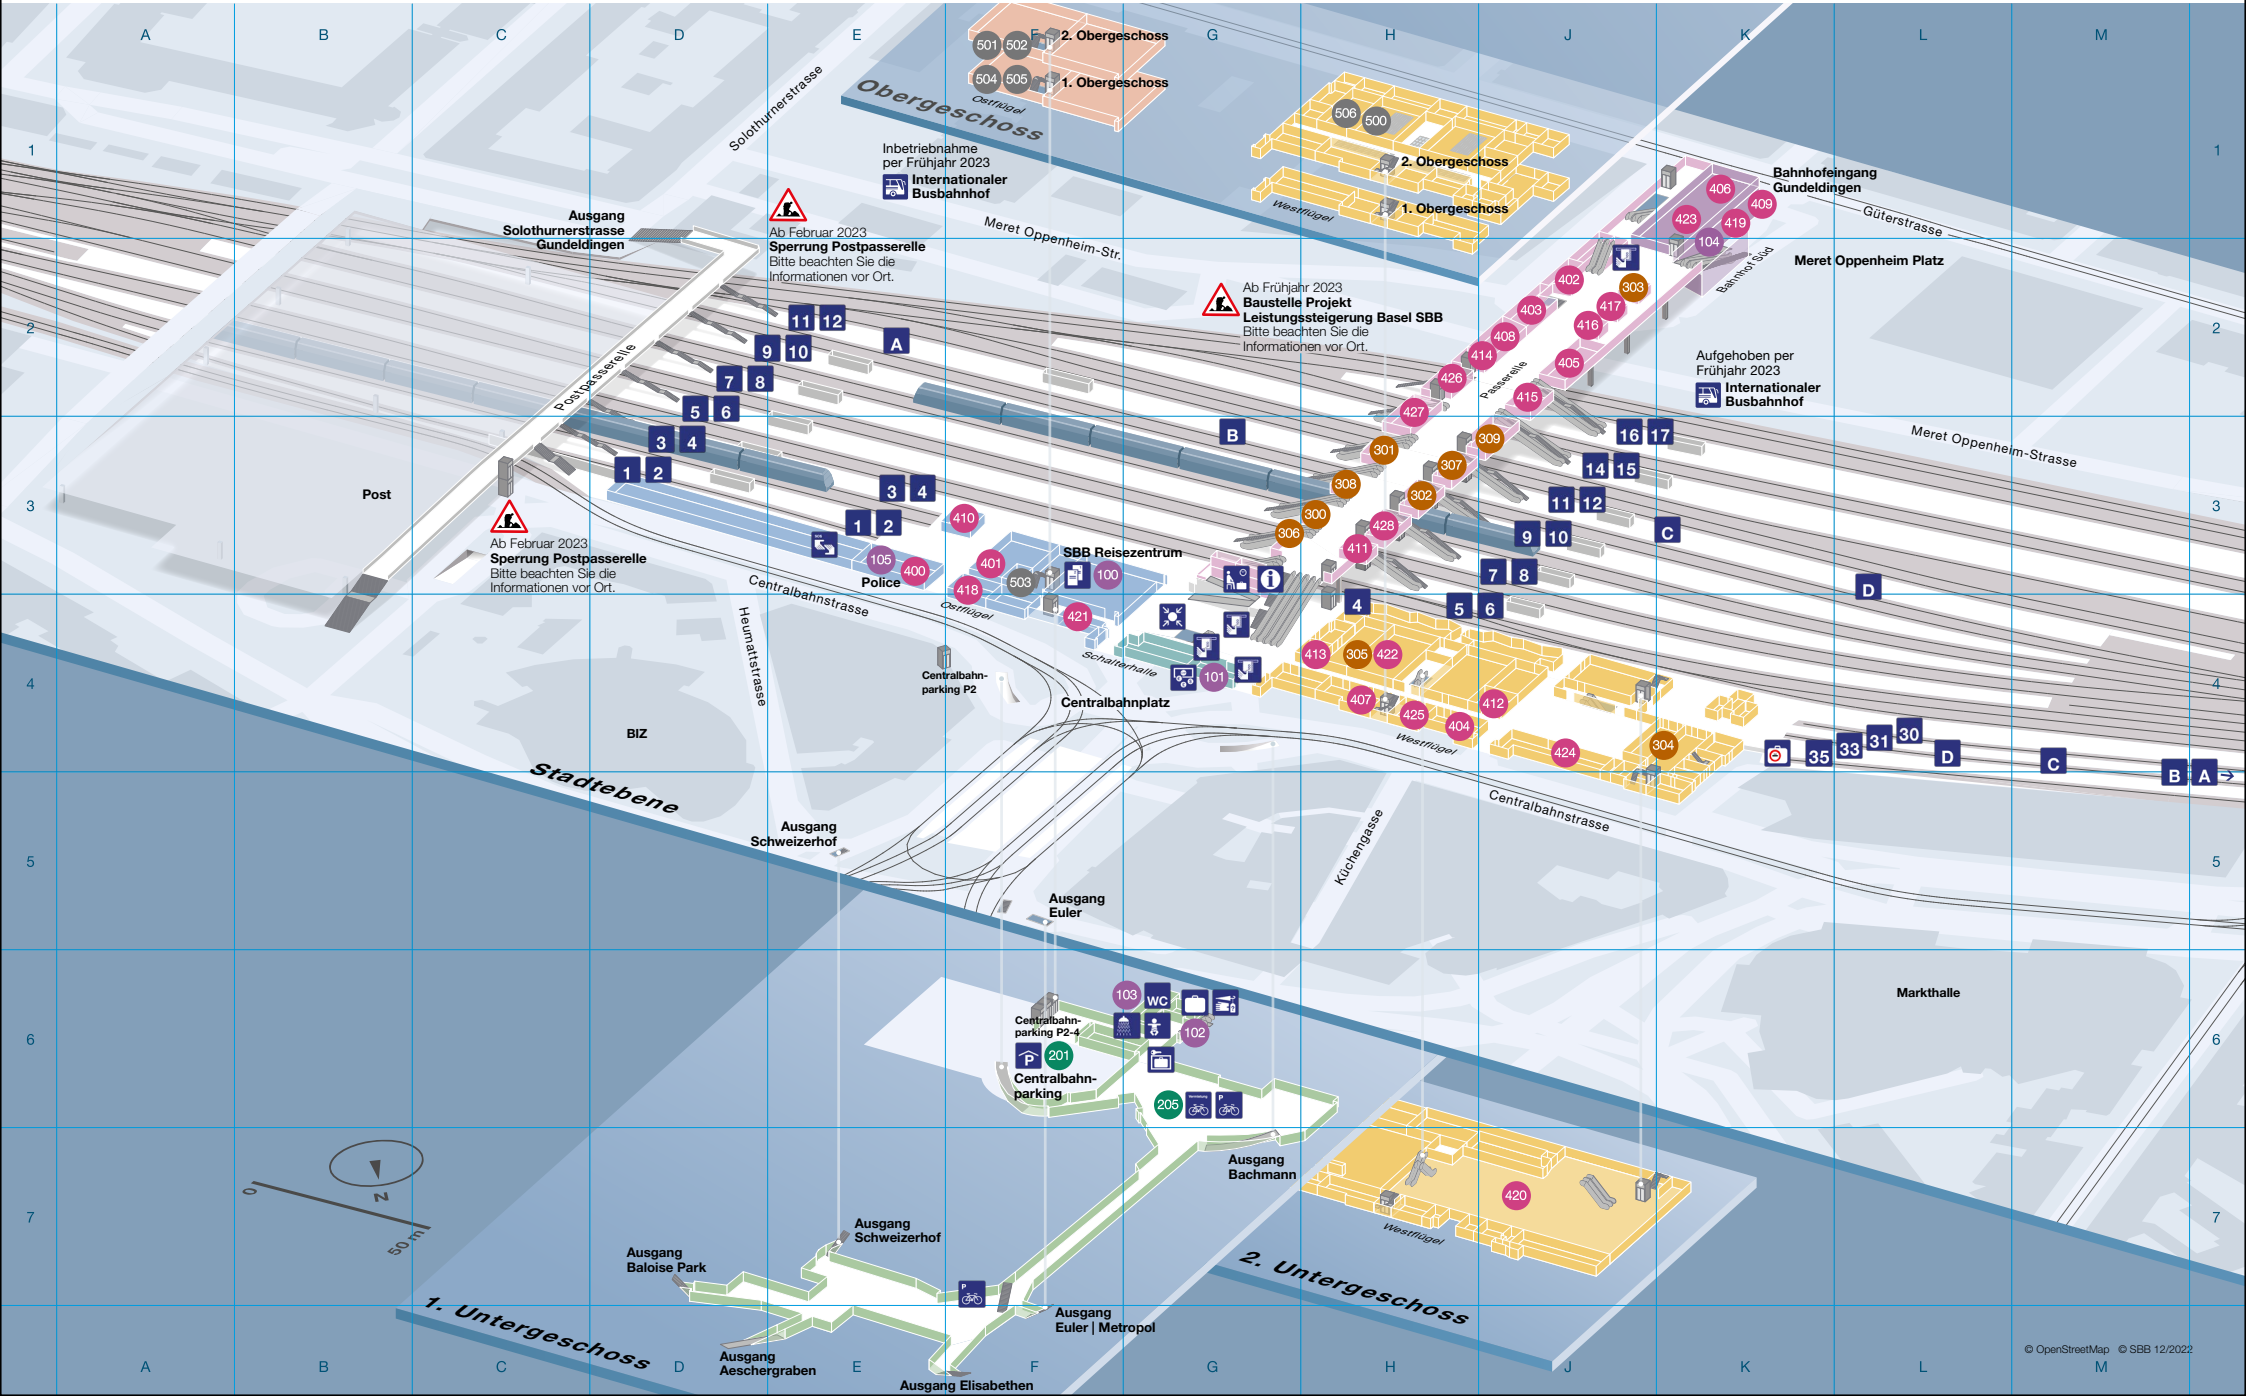

# Bahnhof Basel SBB Innenplan

# Bahnhof Basel SBB Umgebungsplan

## Öffentlicher Verkehr

- 1** Dreirosenbrücke – Basel, Markthalle – Basel SBB, Bahnhof – Kunstmuseum – Messeplatz – **Badischer Bahnhof**
- 2** Binningen Kronenplatz – Zoo Dorenbach – **Basel, Markthalle – Basel, Bahnhof SBB** – Wettsteinplatz – Messeplatz – **Badischer Bahnhof (Eglisee)**
- 8** **Weil am Rhein, Bahnhof** – Kleinhüningen – Claraplatz – Barfüsserplatz – Aeschental – **Basel, Bahnhof, SBB – Basel, Markthalle** – Zoo Bachletten – **Neuweilerstrasse**
- 10** **Dornach** – Arlesheim, Dorf – Münchenstein, Dorf – **Basel, Bahnhof SBB** – Aeschental – Heuwaage – Binningen – Therwil – Ettingen – Flüh – Leymen – **Rodersdorf**
- 11** **Aesch** – Reinach – Münchenstein – **Basel, Bahnhof SBB** – Aeschental – Marktplatz – Schifflande – Universitätsspital – Voltaplatz – **St.Louis Grenze**
- E11** **Reinach Süd** – Münchensteinerstrasse – **Basel, Bahnhofeingang Gundeldingen** – **Basel, Markthalle** – Theater – **Basel, Bahnhof SBB** – Münchensteinerstrasse – **Reinach Süd**
- 16** **Bruderholz** – Jakobsberg – **Basel, Solothurnerstrasse – Basel, Bahnhofeingang Gundeldingen** – **Basel, Markthalle** – Heuwaage – Barfüsserplatz – Marktplatz – **Schifflande**
- 30** **Basel, Bahnhof SBB** – Universität – Spalenter – **Badischer Bahnhof**
- 42** **Basel, Bahnhof SBB** – Hoffmann-La Roche – **Bettingen**
- 48** **Basel, Bahnhof SBB** – Schützenhaus – Wanderstrasse – **Allschwil, Bachgraben**
- 50** **Basel, Bahnhof SBB** – Brausebad – Kannenfeldplatz – **EuroAirport**

## Öffentlicher Verkehr

- N** **Nachtbusse**
- N20** **Basel, Bahnhofeingang Gundeldingen** – Studio Basel – Dreispitz – **St.Jakob-Theater**
- N27** **Basel SBB, Bahnhof – Basel, Markthalle – Basel, Bahnhofeingang Gundeldingen** – **Basel, Solothurnerstrasse** – Dreispitz – Münchenstein, Zollweiden – Arlesheim – Aesch – **Pfiffingen**