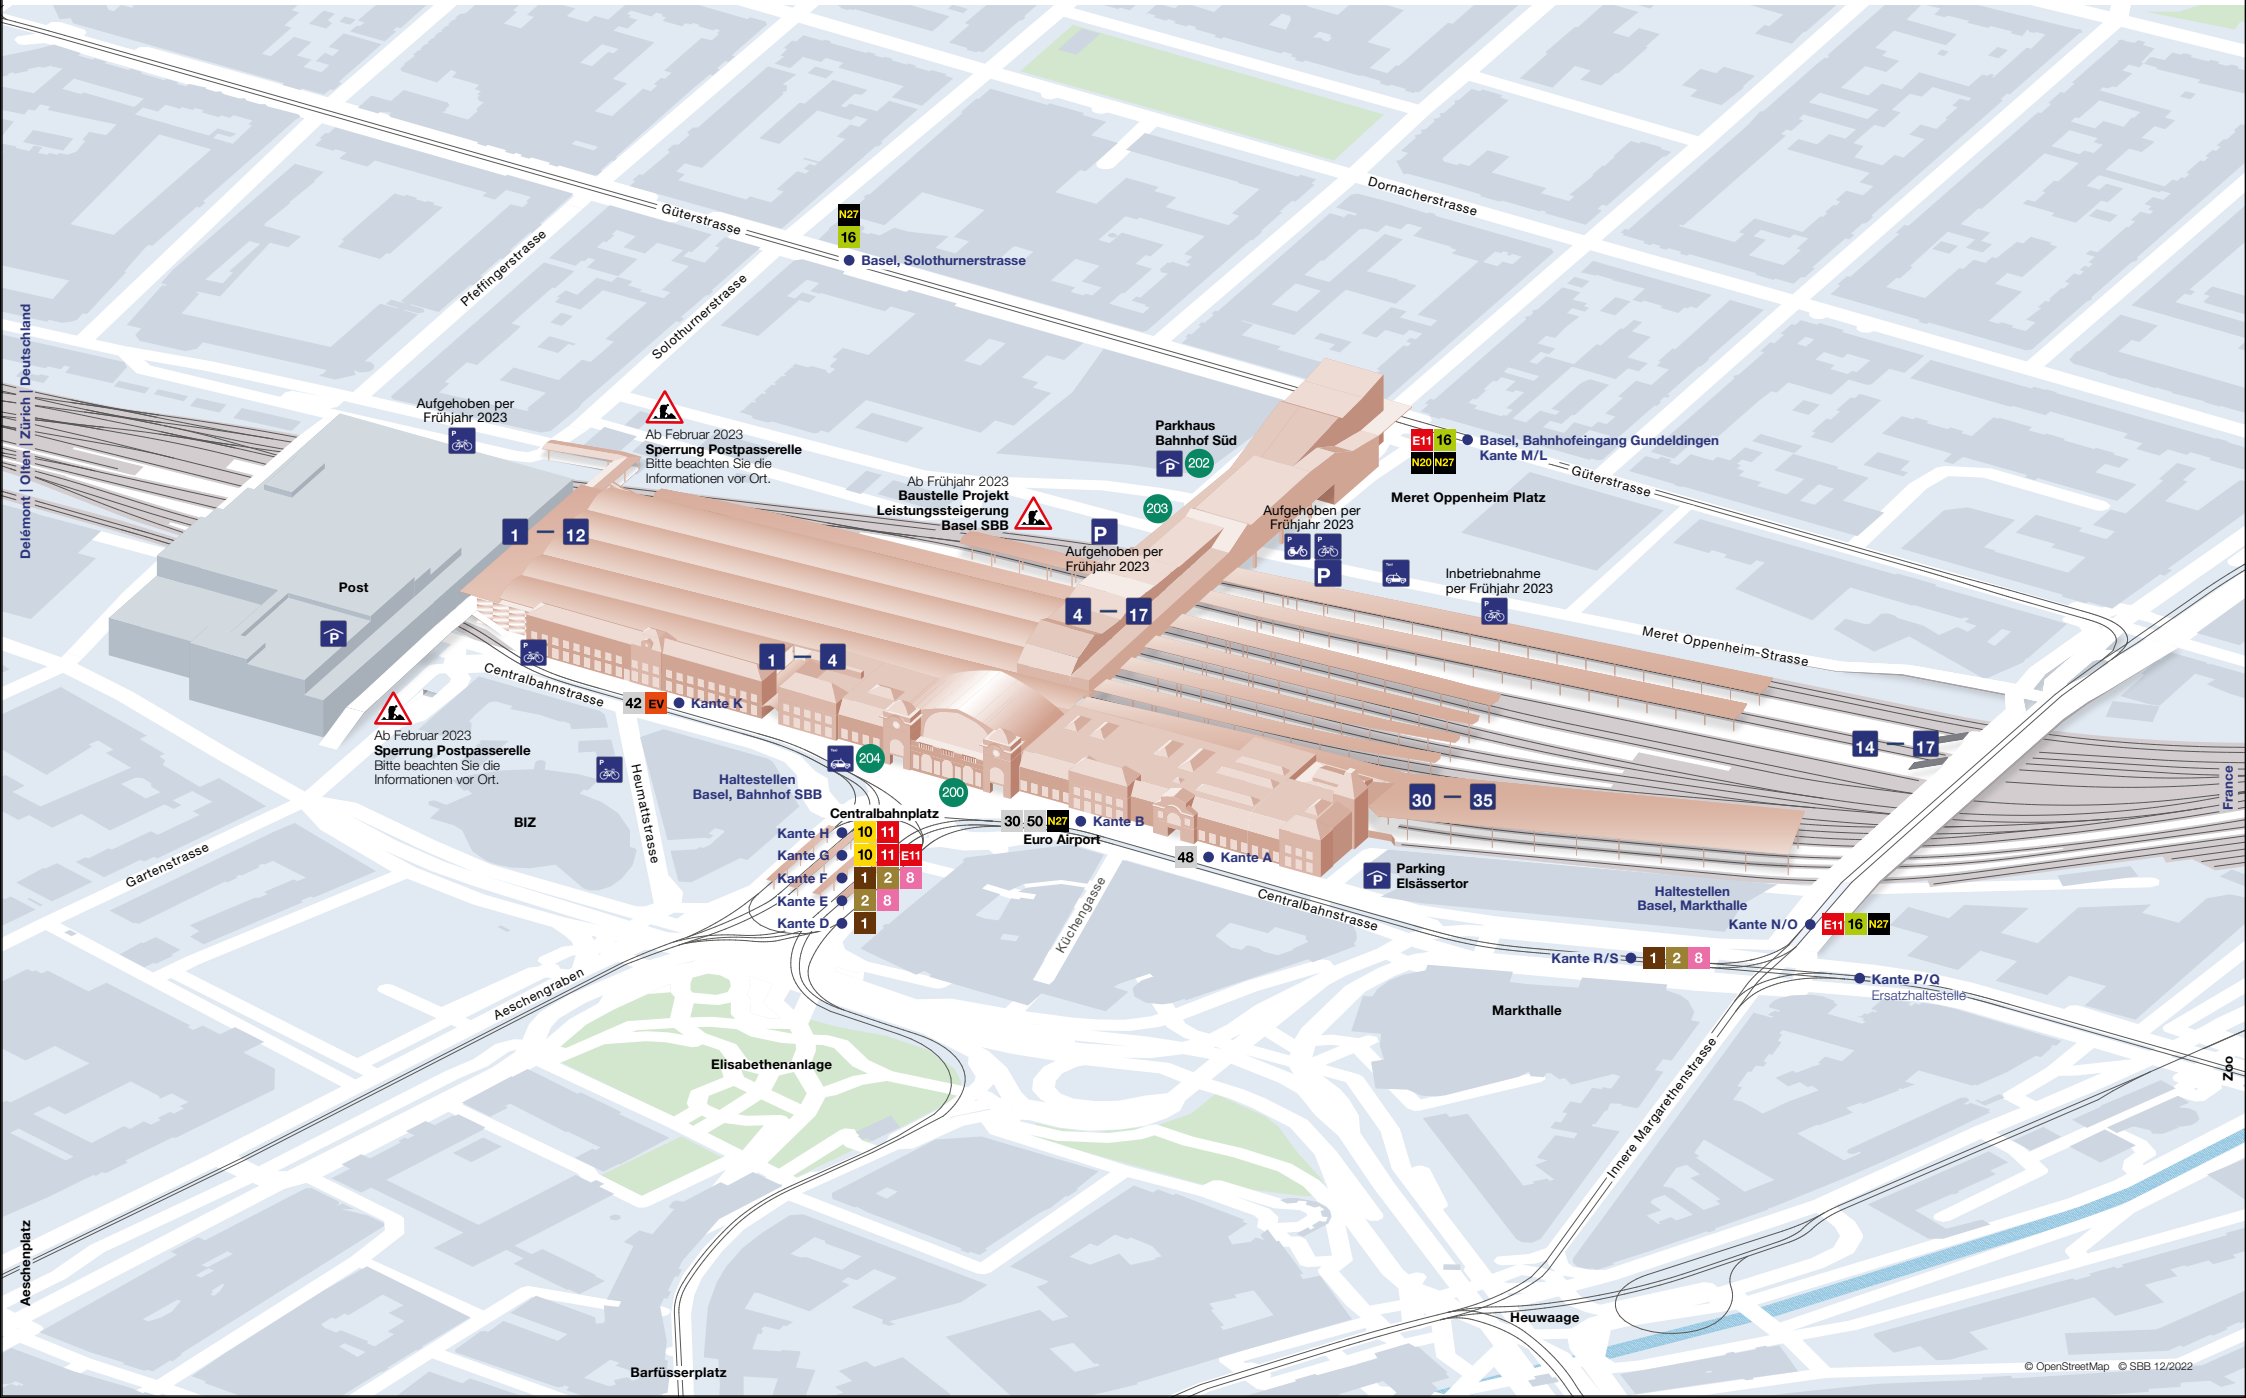

# Bahnhof Basel SBB Innenplan

# Bahnhof Basel SBB Umgebungsplan

## Öffentlicher Verkehr

- 1** Dreirosenbrücke – Basel, Markthalle – Basel SBB, Bahnhof – Kunstmuseum – Messeplatz – **Badischer Bahnhof**
- 2** Binningen Kronenplatz – Zoo Dorenbach – **Basel, Markthalle – Basel, Bahnhof SBB** – Wettsteinplatz – Messeplatz – **Badischer Bahnhof (Eglisee)**
- 8** **Weil am Rhein, Bahnhof** – Kleinhüningen – Claraplatz – Barfüsserplatz – Aeschental – **Basel, Bahnhof, SBB – Basel, Markthalle** – Zoo Bachletten – **Neuweilerstrasse**
- 10** **Dornach** – Arlesheim, Dorf – Münchenstein, Dorf – **Basel, Bahnhof SBB** – Aeschental – Heuwaage – Binningen – Therwil – Ettingen – Flüh – Leymen – **Rodersdorf**
- 11** **Aesch** – Reinach – Münchenstein – **Basel, Bahnhof SBB** – Aeschental – Marktplatz – Schifflande – Universitätsspital – Voltaplatz – **St.Louis Grenze**
- E11** **Reinach Süd** – Münchensteinerstrasse – **Basel, Bahnhofeingang Gundeldingen** – **Basel, Markthalle** – Theater – **Basel, Bahnhof SBB** – Münchensteinerstrasse – **Reinach Süd**
- 16** **Bruderholz** – Jakobsberg – **Basel, Solothurnerstrasse – Basel, Bahnhofeingang Gundeldingen** – **Basel, Markthalle** – Heuwaage – Barfüsserplatz – Marktplatz – **Schifflande**
- 30** **Basel, Bahnhof SBB** – Universität – Spalenter – **Badischer Bahnhof**
- 42** **Basel, Bahnhof SBB** – Hoffmann-La Roche – **Bettingen**
- 48** **Basel, Bahnhof SBB** – Schützenhaus – Wanderstrasse – **Allschwil, Bachgraben**
- 50** **Basel, Bahnhof SBB** – Brausebad – Kannenfeldplatz – **EuroAirport**

## Öffentlicher Verkehr

- N** **Nachtbusse**
- N20** **Basel, Bahnhofeingang Gundeldingen** – Studio Basel – Dreispitz – **St.Jakob-Theater**
- N27** **Basel SBB, Bahnhof – Basel, Markthalle – Basel, Bahnhofeingang Gundeldingen** – **Basel, Solothurnerstrasse** – Dreispitz – Münchenstein, Zollweiden – Arlesheim – Aesch – **Pfiffingen**