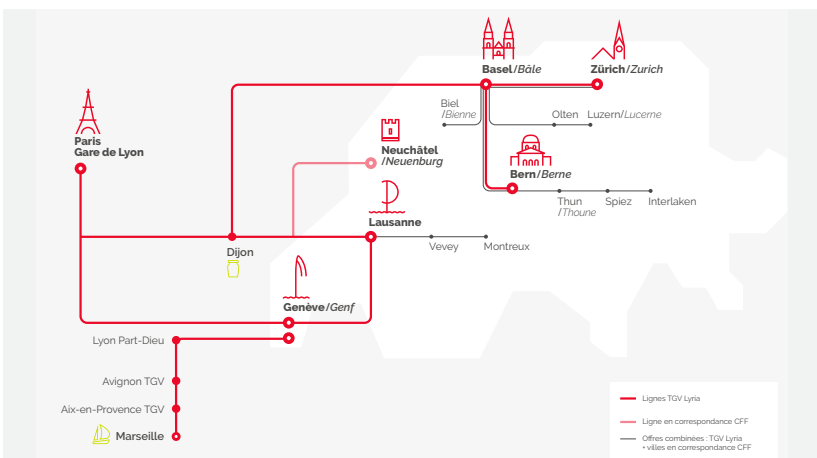

Genève ➤ Paris

		9760⁽¹⁾	9764	9768	9770⁽³⁾	9772	9774⁽³⁾	9776⁽⁴⁾	9778⁽⁵⁾	9780⁽⁵⁾	9784
Genève	Dép.	06:13	07:41	09:41	11:41	13:41	14:41	16:29	17:41	18:29	19:41
Bellegarde	Arr.	06:40	08:07	10:07	12:07	14:07	15:07	16:57	18:07	18:57	20:07
Nurieux	Arr.	07:06	08:33⁽²⁾	-	-	-	-	-	-	-	-
Bourg-en-Bresse	Arr.	07:34	08:56⁽²⁾	-	-	-	15:56	17:54	18:56	-	-
Paris-Gare de Lyon	Arr.	09:31	10:49⁽²⁾	12:49	14:52	16:49	17:49	19:49	20:49	21:49	22:49
BUSINESS 1ÈRE											
Jours de circulation		LMMJVS	LMMJVSD^{fe}	LMMJVSD^{fe}	LMMJV	SD^{fe}	LMMJV	VSD^{fe}	LMMJ	LMMJVSD^{fe}	LMMJVSD^{fe}
Type de train		LYRIA / EURODUPLIX	LYRIA / EURODUPLIX	LYRIA	LYRIA	LYRIA	LYRIA	LYRIA / EURODUPLIX	EURODUPLIX	LYRIA	LYRIA

(1) Ne circule pas du 6/07 au 1/09/19. (2) Quotidiennement du 6/07 au 1/09/19, puis à partir du 2/09/19 uniquement le dimanche et jours fériés (excepté le 1/11/19) : arrêt à Nurieux, arrivée à Bourg-en-Bresse à 8:59 et à Paris à 10:51. (3) Ne circule pas le 16/08/19. (4) Circule le 14/08/19. (5) Ce train a pour origine Lausanne, départ 16:39. Ne circule pas le 14/08/19. (6) Ne circule pas du 29/07 au 25/08/19, ni le 1/11/19.

Genève ➤ Marseille

		9758/59
Genève	Dép.	08:41
Bellegarde	Arr.	09:07
Lyon Part-Dieu	Arr.	10:22
Avignon TGV	Arr.	11:30
Aix-en-Provence TGV	Arr.	12:00
Marseille Saint-Charles	Arr.	12:18
Jours de circulation		LMMJVSD^{fe}
Type de train		LYRIA

Lausanne ➤ Genève ➤ Paris

		9778
Lausanne	Dép.	16:39
Genève	Dép.	17:41
Bellegarde	Arr.	18:07
Bourg-en-Bresse	Arr.	18:55
Paris-Gare de Lyon	Arr.	20:49
Jours de circulation		LMMJ
Type de train		EURODUPLIX

Lausanne / Neuchâtel ➤ Paris

		9260⁽¹⁾	9264	9268	9270⁽²⁾	9272
Neuchâtel	Dép.		08:06	12:06		18:06
Pontarlier	Dép.		08:55	12:55		18:55
Lausanne	Dép.	06:23	08:23	12:23	16:23	18:23
Vallorbe	Dép.	07:00	09:00	13:00	17:00	19:00
Frasne	Arr.	07:13	09:14	13:14	17:14	19:14
Mouchard	Arr.	07:41	-	-	-	-
Dole	Arr.	07:58	09:57	13:57	17:57	19:56
Dijon	Arr.	08:23	10:23	14:23	18:23	20:23
Paris-Gare de Lyon	Arr.	10:03	12:03	16:03	20:03	22:03
Jours de circulation		LMMJVS	LMMJVSD^{fe}	LMMJVSD^{fe}	VD^{fe}	LMMJVSD^{fe}
Type de train		LYRIA	LYRIA	LYRIA	LYRIA	LYRIA

Trajet Neuchâtel > Pontarlier > Frasne possible en train CFF ou bus, puis correspondance à Frasne avec le TGV Lyria.
(1) Circule le 15/08 et le 1/11/19. (2) Circule le 14/08/19. Ne circule pas les 15 et 16/08 ni le 1/11/19.

Zurich ➤ Bâle ➤ Paris

		9206	9210	9218⁽¹⁾	9222	9226⁽²⁾	9230
Zurich	Dép.	07:34	09:34	11:34	13:34	15:34	17:34
Bâle	Dép.	08:34	10:34	12:34	14:34	16:34	18:34
Mulhouse	Arr.	08:53	10:53	12:54	14:53	16:53	18:53
Belfort-Montbéliard TGV	Arr.	09:18	-	13:17	-	-	19:20
Dijon	Arr.	-	11:58	-	15:58	17:58	-
Paris-Gare de Lyon	Arr.	11:37	13:37	15:37	17:37	19:37	21:37
BUSINESS 1ÈRE							
Jours de circulation		LMMJVSD^{fe}	LMMJVSD^{fe}	LMMJVSD^{fe}	LMMJVSD^{fe}	LMMJVSD^{fe}	LMMJVSD^{fe}
Type de train		LYRIA	LYRIA	LYRIA	LYRIA / EURODUPLIX	EURODUPLIX	LYRIA