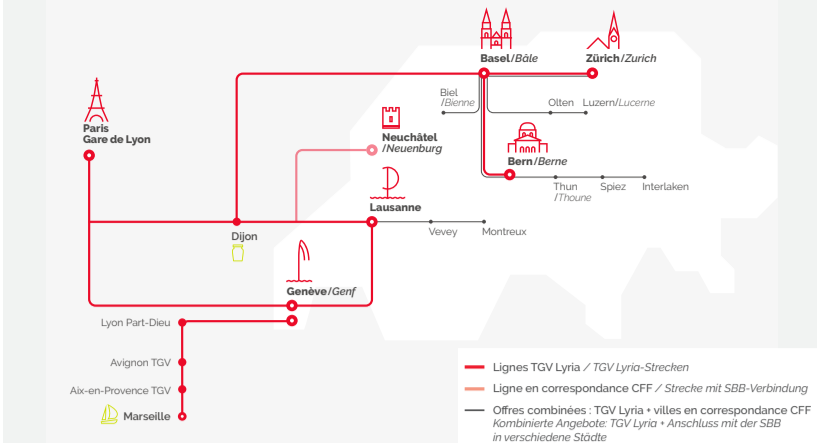

Paris > Genève

		9761⁽¹⁾	9763⁽²⁾	9765⁽³⁾	9765⁽³⁾	9773⁽⁴⁾	9775	9777⁽⁵⁾	9781⁽⁶⁾	9785⁽⁷⁾	9789⁽⁹⁾
Paris-Gare de Lyon	Dép. / ab	07:11	08:11	09:11	09:11	12:11	15:11	16:11	18:11	19:11	20:11
Bourg-en-Bresse	Dép. / ab	09:03	10:05	-	11:03	14:05	-	18:05	-	21:05	22:05
Nurieux	Dép. / ab	-	-	-	-	-	-	-	20:34	21:30⁽⁸⁾	-
Bellegarde	Arr. / an	09:49	10:58	11:47	11:49	14:58	17:48	18:58	20:58	21:51	22:51
Genève / Genf	Arr. / an	10:19	11:27	12:18	12:19	15:27	18:18	19:27	21:29	22:22	23:22
BUSINESS 1ERE			-								
Jours de circulation / Verkeht		LMMJV MDMDF	S Sa	LMMJV MDMDF	D^{fe} So^{fe}	SD^{fe} SaSo^{fe}	LMMJVSD^{fe} MDMDFSS^{fe}	LMMJVSD^{fe} MDMDFSS^{fe}	LMMJVSD^{fe} MDMDFSS^{fe}	LMMJVSD^{fe} MDMDFSS^{fe}	V Fr
Type de train / Rollmaterial		LYRIA	LYRIA	LYRIA	LYRIA	LYRIA / EURODUPLIX	LYRIA	LYRIA	LYRIA	LYRIA / EURODUPLIX	LYRIA

(1) Ne circule pas le 16/08/19. (2) Circule les 15 et 16/08 et le 1/11/19. (3) Ne circule pas les 15 et 16/08 ni le 1/11/19. (4) Du lundi au jeudi, ce train dessert également Lausanne, arrivée 16:15 (sauf jours fériés français). (5) Ne circule pas du 6/07 au 1/09/19, ni le 1/11/19. (6) Ne circule pas du 29/07 au 25/08/19. (7) Les 2, 9, 14 et 23/08/19 ce train circule avec la double numérotation 9785/9787. (8) Arrêt uniquement du 29/07 au 25/08/19. (9) Ne circule pas les 2, 9, 14, 16 et 23/08/19.
(1) Verkeht nicht am 16.08.19. (2) Verkeht am 15-16.08. und 1.11.19. (3) Verkeht weder am 15-16.08. non am 1.11.19. (4) Montag bis Donnerstag fährt dieser Zug bis Lausanne, Ankunft um 16:15 (ausser an französischen Feiertagen). (5) Verkeht weder vom 6.07. bis zum 1.09.19 noch am 1.11.19. (6) Verkeht nicht vom 29.07. bis zum 25.08.19. (7) Am 2., 9., 14. und 23.08.19 fährt dieser Zug mit der Doppelnummerierung 9785/9787. (8) Halt nur vom 29.07. bis zum 25.08.19. (9) Verkeht nicht am 2., 9., 14., 16. und 23.08.19.

Marseille > Genève

		9750/51
Marseille Saint-Charles	Dép. / ab	13:48
Aix-en-Provence TGV	Dép. / ab	14:02
Avignon TGV	Dép. / ab	14:29
Lyon Part-Dieu	Dép. / ab	15:32
Bellegarde	Arr. / an	16:43
Genève	Arr. / an	17:18
Jours de circulation / Verkeht		LMMJVSD^{fe} MDMDFSS^{fe}
Type de train / Rollmaterial		LYRIA

Paris > Genève > Lausanne

		9773
Paris-Gare de Lyon	Dép. / ab	12:11
Bourg-en-Bresse	Dép. / ab	14:05
Bellegarde	Arr. / an	14:58
Genève / Genf	Arr. / an	15:27
Lausanne	Arr. / an	16:15
Jours de circulation / Verkeht		LMMJ MDMD
Type de train / Rollmaterial		LYRIA / EURODUPLIX

Paris > Lausanne / Neuchâtel

		9261	9269	9271⁽¹⁾	9273	9277
Paris-Gare de Lyon	Dép. / ab	07:57	11:57	13:57	15:57	17:57
Dijon	Dép. / ab	09:34	13:36	15:34	17:34	19:34
Dole	Arr. / an	09:57	14:58	15:57	17:57	19:56
Mouchard	Arr. / an	-	-	-	-	20:14⁽²⁾
Frasne	Arr. / an	10:42	14:42	16:42	18:42	20:42
Vallorbe	Arr. / an	10:57	14:57	16:57	18:57	20:57
Lausanne	Arr. / an	11:37	15:37	17:37	19:37	21:37
Pontarlier	Arr. / an	11:04	15:04			21:04
Neuchâtel / Neuenburg	Arr. / an	11:53	15:53			21:53
Jours de circulation / Verkeht		LMMJVSD^{fe} MDMDFSS^{fe}	LMMJVSD^{fe} MDMDFSS^{fe}	D^{fe} So^{fe}	LMMJVSD^{fe} MDMDFSS^{fe}	LMMJVSD^{fe} MDMDFSS^{fe}
Type de train / Rollmaterial		LYRIA	LYRIA	LYRIA	LYRIA	LYRIA