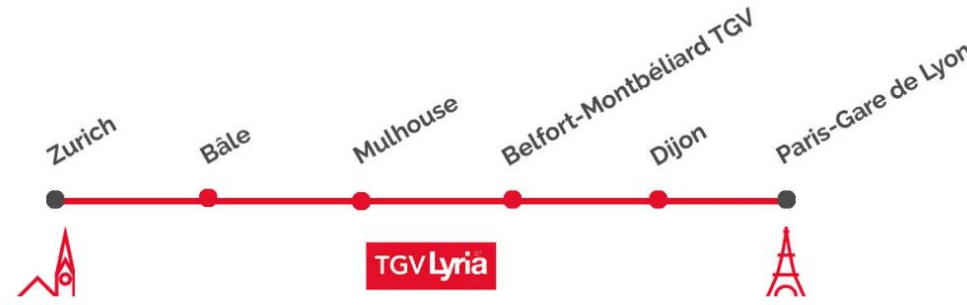

Impact travaux pour la route de Zurich

Du 29 juin au 25 août 2024

Desserte Bâle - Zurich

Nominal : 6 AR/jour

Arrêt Bâle - Zurich supprimé

Sens Paris > Bâle - Zurich

- 07h22 (**9203**): terminus Bâle : 08/07 au 11/08
- 10h22 (**9211**) :
  - terminus Bâle : 08/07 au 11/08,
  - supprimé : du 13 au 16, du 19 au 23/08
- 12h22 (**9213**) : terminus Bâle du 08/07 au 11/08
- 14h22 (**9215**) : terminus Bâle du 08/07 au 29/07
- 16h22 (**9219**) : terminus Bâle du 08/07 au 11/08

Sens Zurich - Bâle > Paris

- 09h34 (**9210**) : origine Bâle du 08/07 au 29/07
- 11h34 (**9218**) : origine Bâle du 08/07 au 11/08
- 13h34 (**9222**) : origine Bâle du 08/07 au 11/08, supprimé du 13 au 16, du 19 au 23/08
- 15h34 (**9226**) : origine Bâle du 08/07 au 11/08
- 18h34 (**9234**) : origine Bâle du 08/07 au 11/08

Desserte Mulhouse

Nominal : 6 AR/jour

Arrêt Mulhouse supprimé

Sens Paris > Bâle - Zurich

- 10h06 (**9203**) le 23/06
- 13h06 (**9211**) du 13 au 16, du 19 au 23/08
- 15h06 (**9213**) le 22/06
- 19h06 (**9219**) le 22/06
- 21h06 (**9223**) le 22/06

Sens Zurich - Bâle > Paris

- 08h57 (**9206**) le 23/06
- 12h57 (**9218**) le 22/06
- 14h57 (**9222**) du 13 au 16, du 19 au 23/08
- 16h57 (**9226**) le 22/06
- 19h57 (**9234**) le 22/06

Desserte Belfort-Montbéliard TGV

Nominal : 3 AR/jour

Arrêt Belfort-Montbéliard supprimé

Sens Paris > Bâle - Zurich

- 09h41 (**9203**) le 22 et 23/06
- 16h41 (**9215**) le 22/06
- 18h41 (**9219**) le 22/06

Sens Zurich - Bâle > Paris

- 09h21 (**9206**) le 12/08, du 13 au 16 et du 19 au 23/08
- 13h21 (**9218**) le 22/06, du 13 au 16 et du 19 au 23/08
- 20h22 (**9234**) le 22/06

Desserte Dijon

Nominal : 3 AR/jour

Arrêt Dijon supprimé

Sens Paris > Bâle - Zurich

- 12h02 (**9211**) le 22/06, du 13 au 16 et du 19 au 23/08
- 14h01 (**9213**) le 22/06, du 13 au 16 et du 19 au 23/08
- 20h01 (**9223**) le 22/06

Sens Zurich - Bâle > Paris

- 12h03 (**9210**) le 22 et 23/06
- 16h03 (**9222**) le 22/06, du 13 au 16 et du 16 au 23/08
- 18h03 (**9226**) le 22/06