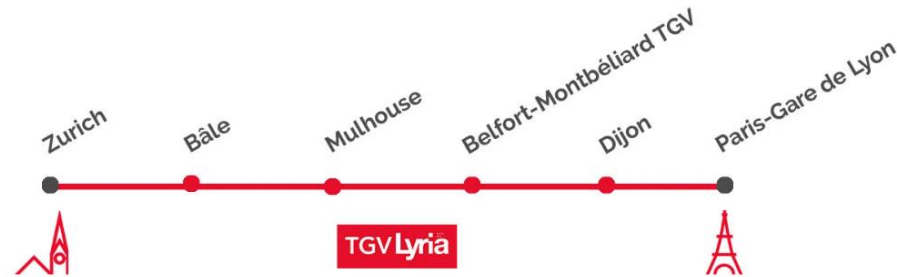

Arrêt Bâle - Zurich supprimé :

Sens Paris > Bâle - Zurich

- 07h22 (**9203**):
 - terminus Bâle : 01 et 02/06
 - supprimé le 23/06
- 10h22 (**9211**) limité Bâle les 01 et 02/06
- 12h22 (**9213**):
 - terminus Bâle : 01 et 02/06
 - supprimé : 22/06
- 14h22 (**9215**) : terminus Bâle les 01 et 02/06
- 16h22 (**9219**) : supprimé le 22/06
- 18h22 (**9223**) : supprimé le 22/06

Nominal : 3 AR/jour

Arrêt Belfort-Montbéliard supprimé :

Sens Paris > Bâle - Zurich

- 09h41 (**9203**) le 22 et 23/06
- 16h41 (**9215**) le 22/06
- 18h41 (**9219**) le 22/06

Desserte Dijon

Nominal : 3 AR/jour

Arrêt Dijon supprimé :

Sens Paris > Bâle - Zurich

- 12h02 (**9211**) le 22/06
- 14h01 (**9213**) le 22/06
- 20h01 (**9223**) le 22/06

Impact travaux pour la route de Zurich 2/2

Du 27 mai au 28 juin 2024

Desserte Bâle - Zurich