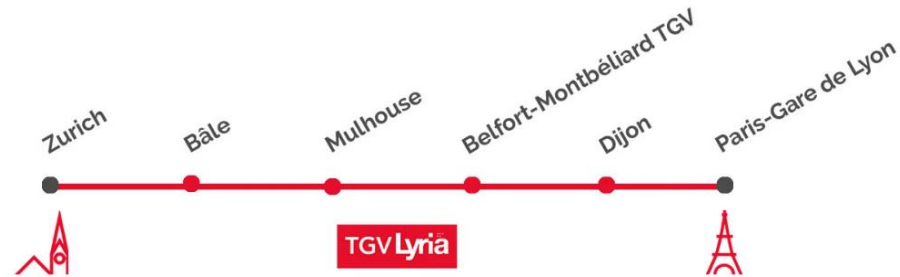

Impacts travaux 2024 pour la route de Zurich desservie par TGV Lyria

En date du 27 mai 2024

TGV Lyria

Impact travaux pour la route de Zurich 1/2

Du 27 mai au 28 juin 2024

Desserte Bâle - Zurich

Nominal : 6 AR/jour

Arrêt Bâle - Zurich supprimé :

Sens Paris > Bâle - Zurich

- 07h22 (**9203**):
 - terminus Bâle : 01 et 02/06
 - supprimé le 23/06
- 10h22 (**9211**) limité Bâle les 01 et 02/06
- 12h22 (**9213**):
 - terminus Bâle : 01 et 02/06
 - supprimé : 22/06
- 14h22 (**9215**) : terminus Bâle les 01 et 02/06
- 16h22 (**9219**) : supprimé le 22/06
- 18h22 (**9223**) : supprimé le 22/06