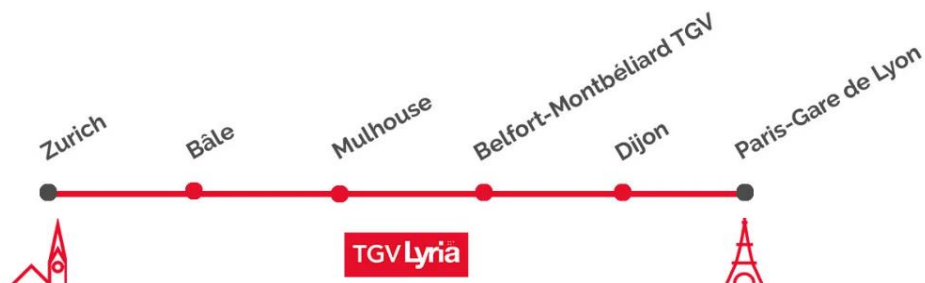

Sens Zurich - Bâle > Paris

- 12h03 (**9210**) le 22 et 23/06
- 16h03 (**9222**) le 22/06, du 13 au 16 et du 16 au 23/08
- 18h03 (**9226**) le 22/06

Impact travaux pour la route de Zurich 1/2

Du 26 août au 14 décembre 2024

Desserte Bâle - Zurich

Nominal : 6 AR/jour

Arrêt Bâle - Zurich supprimé

Sens Paris > Bâle - Zurich

- 07h22 (9203) :
 - supprimé : 03, 09, 10, 11 et 12/11
 - terminus Bâle : 16, 17, 23, 24, 30/11 et 01, 07 et 08/12
- 10h22 (9211) :
 - supprimé : du Lu au Ve du 26/08 au 13/12 sauf 09/09, 11 et 12/11
 - terminus Bâle : 16, 17, 23, 24, 30/11 et 01, 07 et 08/12
- 12h22 (9213) :
 - supprimé : 09, 10, 11 et 12/11
 - terminus Bâle : 16, 17, 23, 24, 30/11 et 01, 07 et 08/12
- 14h22 (9215) :
 - supprimé : du Lu au Ve du 26/08 au 13/12 + 09, 10, 11/11 sauf 09/09
 - terminus Bâle : 16, 17, 23, 24, 30/11 et 01, 07 et 08/12
- 16h22 (9219) :
 - supprimé : 09, 10, 11 et 12/11
 - terminus Bâle : 16, 17, 23, 24, 30/11 et 01, 07 et 08/12
- 18h22 (9223) :
 - supprime : 02/11
 - terminus Bâle : 16, 17, 23, 24, 30/11 et 01, 07 et 08/12