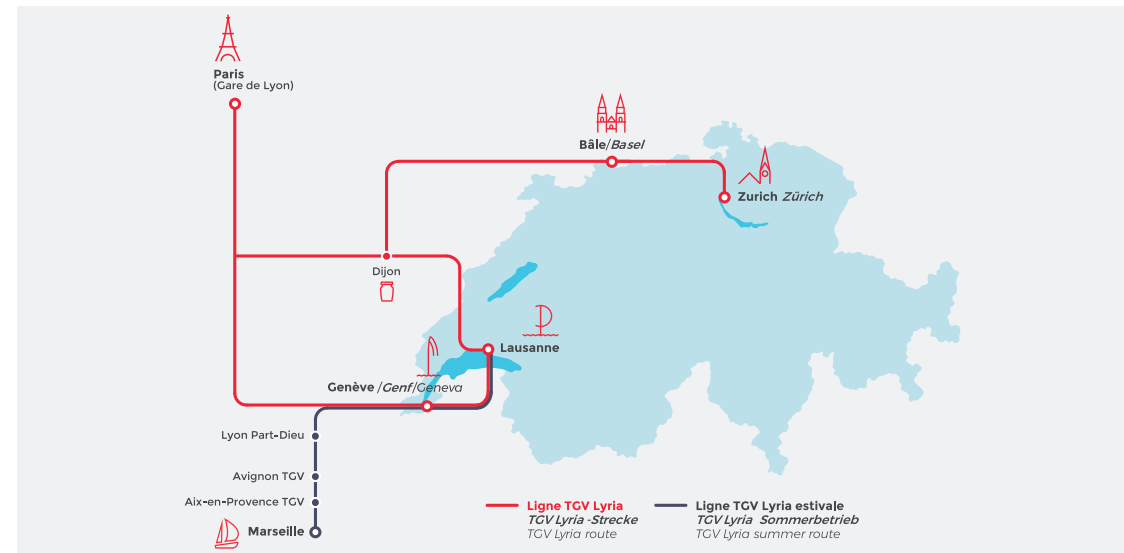

Fahrplan 25.08.2025 ▶ 13.12.2025

Paris > Basel > Zürich

		9203	9211	9213 ⁽³⁾	9215	9219	9223
Paris-Gare de Lyon	Ab.	07:21	10:21	10:52	14:21	16:21	18:21
Dijon	Ab.	-	12:01	-	-	-	20:01
Belfort-Montbéliard TGV	Ab.	09:41	-	-	16:41	18:41	-
Mulhouse	Ab.	10:06	13:06	15:06	17:06	19:06	21:06
Basel	An.	10:26	13:26	15:26	17:26	19:26	21:26
Zürich HB	An.	11:26	14:26	16:26	18:26	20:26	22:26
Première Signature⁽¹⁾							
Verkehrt		Täglich	Sa + So	Täglich	Sa + So	Täglich	

Zürich > Basel > Paris

		9206 ⁽⁴⁾	9210	9218 ⁽⁴⁾	9222	9226	9234
Zürich HB	Ab.	07:34	09:34	11:34	13:34	15:34	18:34
Basel	Ab.	08:34	10:34	12:34	14:34	16:34	19:34
Mulhouse	An.	08:54	10:53	12:54	14:53	16:53	19:53
Belfort-Montbéliard TGV	An.	-	-	-	-	-	20:18
Dijon	An.	-	11:58	-	15:58	17:59	-
Paris-Gare de Lyon	An.	11:59	13:38	15:55	17:38	19:38	22:42
Première Signature⁽¹⁾							
Verkehrt		Täglich	Sa + So	Täglich	Sa + So	Täglich	