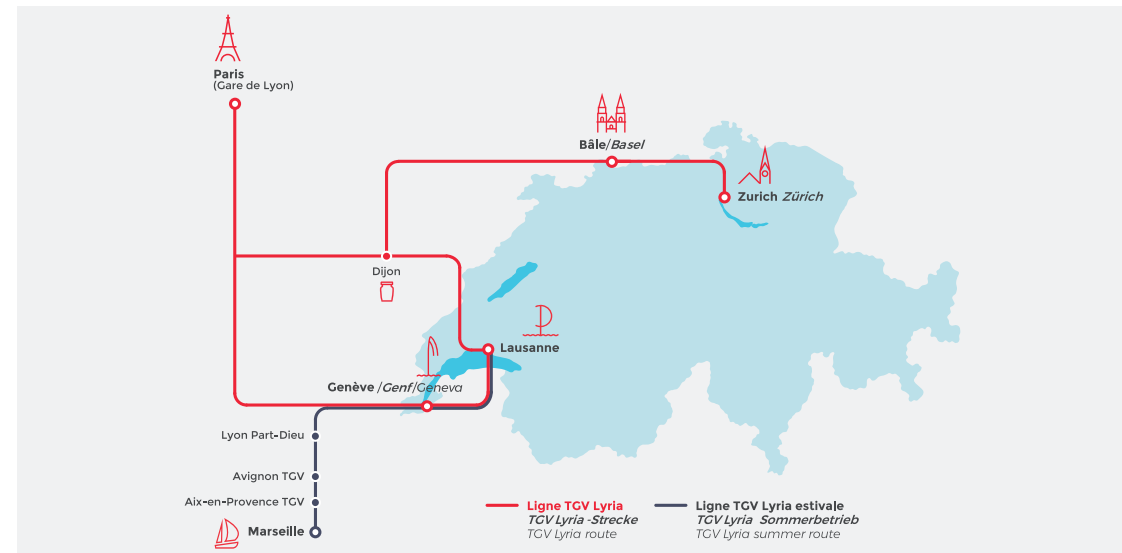

## Paris > Basel > Zurich

		9203	9211	9213	9215	9219	9223
Paris-Gare de Lyon	Dep.	07:21	10:22	12:22	14:21	16:21	18:20
Dijon	Dep.	-	12:01	14:01	-	-	20:01
Belfort-Montbéliard TGV	Dep.	09:41	-	-	16:41	18:41	-
Mulhouse	Dep.	10:06	13:06	15:06	17:06	19:06	21:06
Basel	Arr.	10:26	13:26	15:26	17:26	19:26	21:26
Zurich HB	Arr.	11:26	14:26	16:26	18:26 (Sa + Su)	20:26	22:26
<b>Première Signature<sup>(1)</sup></b>							
Runs		Daily					

## Zurich > Basel > Paris

		9206	9210	9218	9222	9226	9234
Zurich HB	Dep.	07:34	09:34	11:34	13:34	15:34	18:34
Basel	Dep.	08:34	10:34	12:34	14:34	16:34	19:34
Mulhouse	Arr.	08:53	10:53	12:53	14:53	16:53	19:53
Belfort-Montbéliard TGV	Arr.	09:18	-	13:18	-	-	20:18
Dijon	Arr.	-	11:58	-	15:58	17:59	-
Paris-Gare de Lyon	Arr.	11:40	13:39	15:40	17:40	19:39	22:46
<b>Première Signature<sup>(1)</sup></b>							
Runs		Daily					