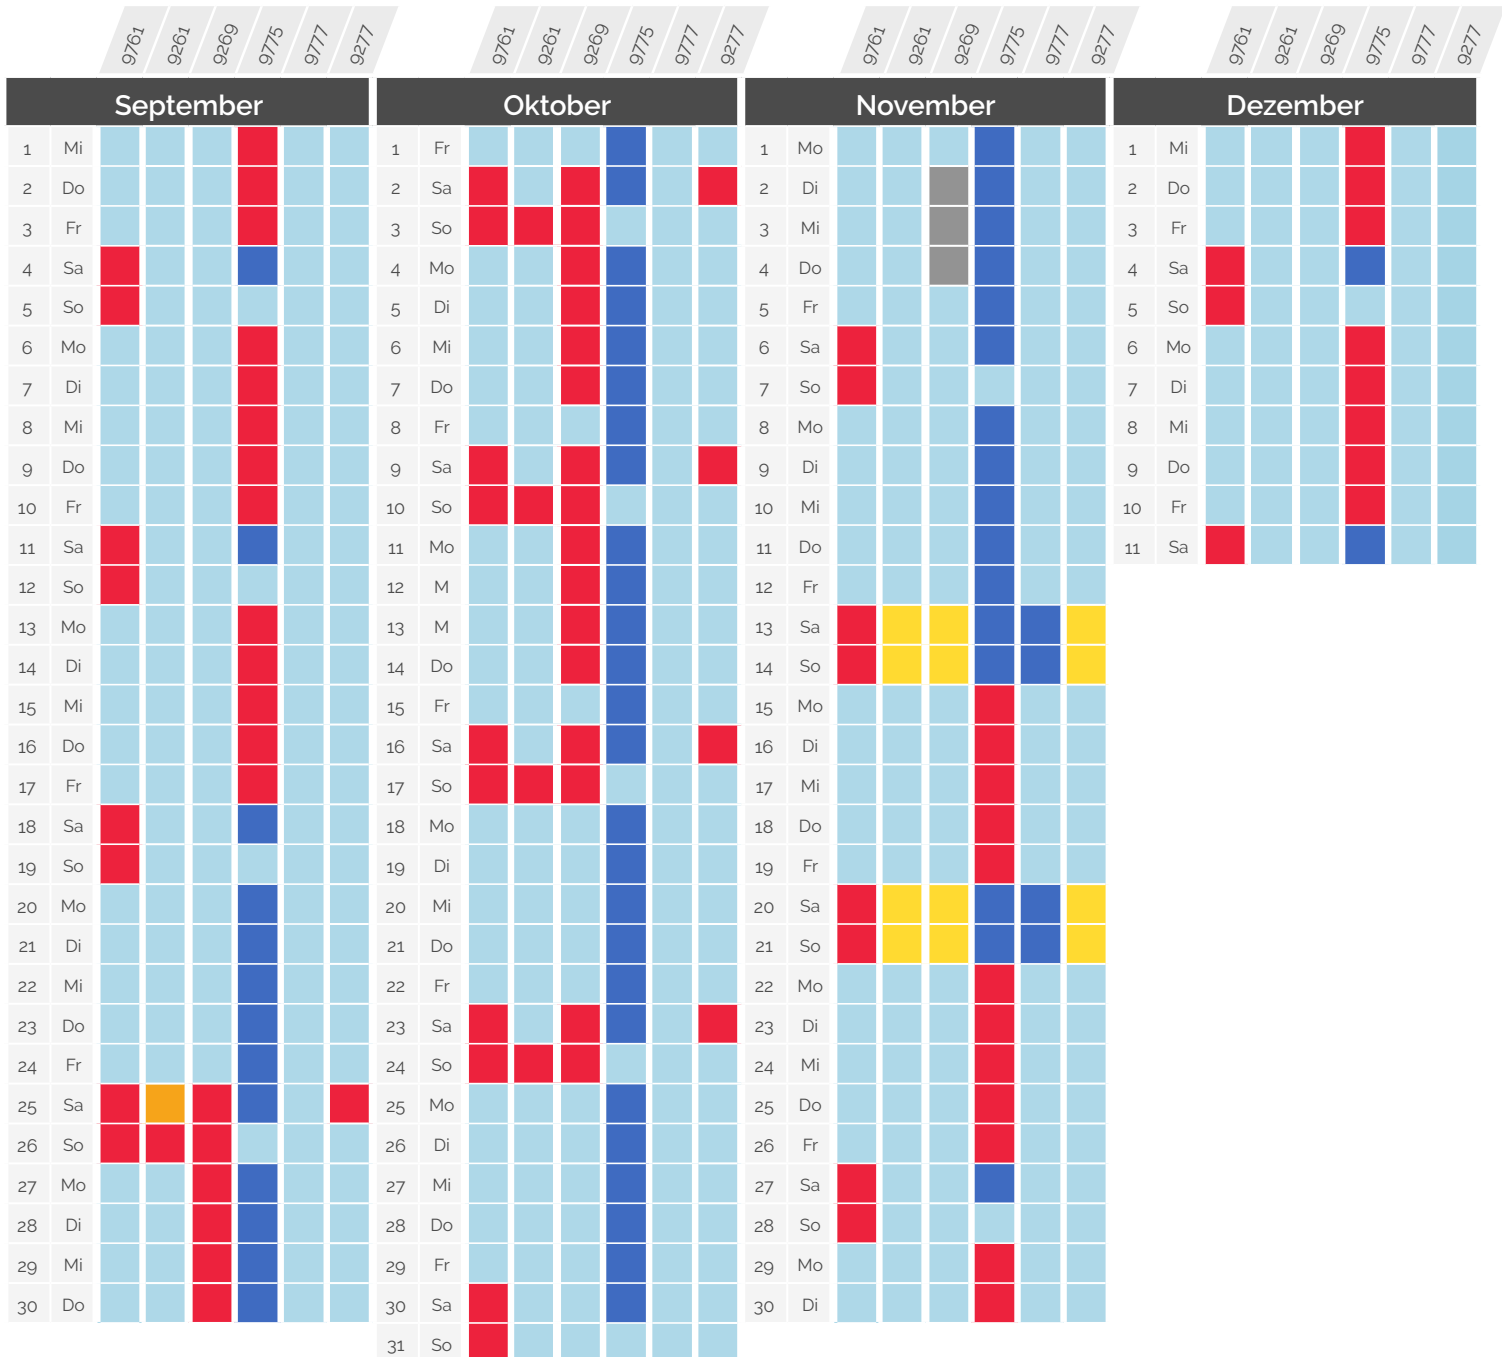

Beeinträchtigungen im Bahnverkehr

» September - Dezember 2021

Paris <> Lausanne *via Vallorbe & via Genf*

TGV Lyria	Abfahrtsbahnhof | Abfahrtszeit	Ankunftsbahnhof | Ankunftszeit	AUSWIRKUNG
9761	Paris Gare de Lyon | 06:18	Lausanne | 10:15	Verkehr normal
9261	Paris Gare de Lyon | 07:56	Lausanne | 11:37	Endstation Vallorbe
9269 / 9279	Paris Gare de Lyon | 11:56	Lausanne | 15:37	Endstation Renens (Anschluss mit SBB-Shuttle oder öffentlichem Verkehr möglich). Ankunftszeit : 9261 um 11:31, 9269 um 15:31, 9277 um 21:31
9775	Paris Gare de Lyon | 14:18	Lausanne | 18:15	Endstation Genf, kein Verbindung bis Lausanne
9777	Paris Gare de Lyon | 16:18	Lausanne | 20:15	Zurzeit nicht reservierbar
9277	Paris Gare de Lyon | 17:56	Lausanne | 21:37	Ausfall