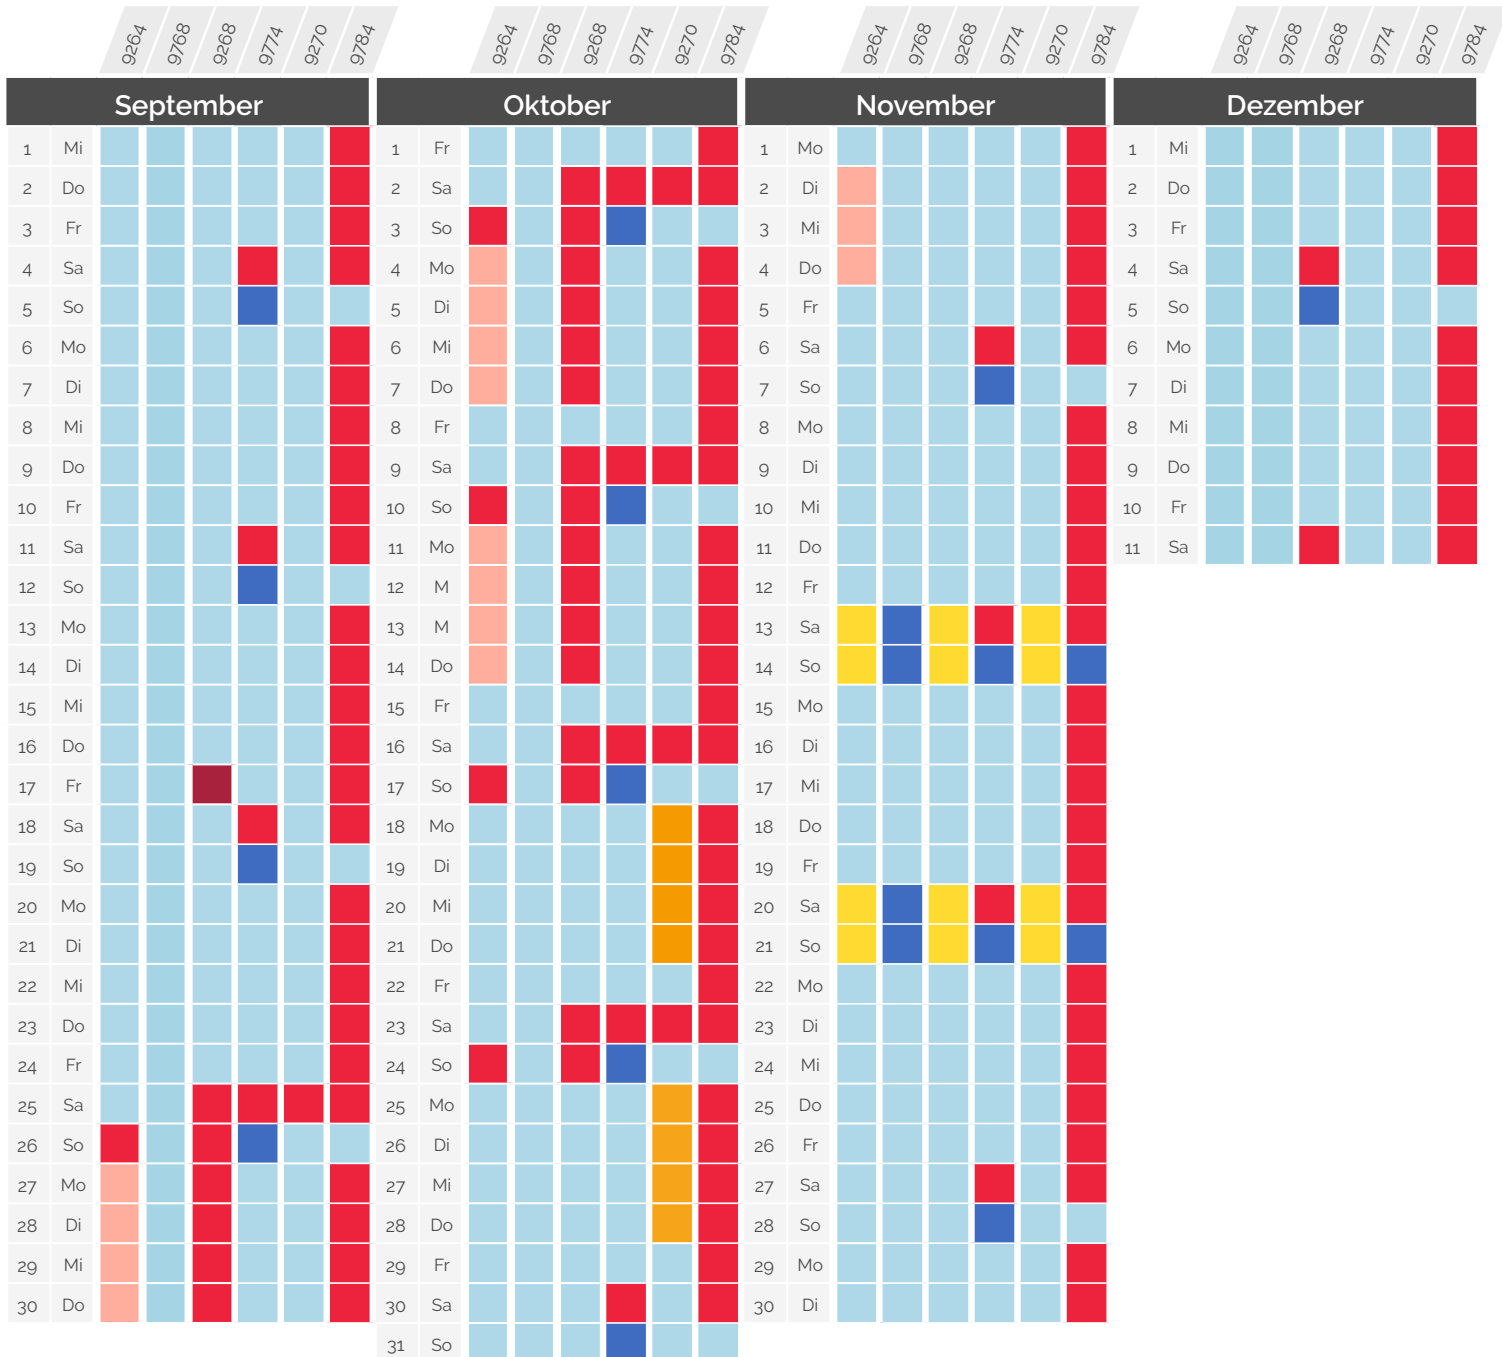

# Beeinträchtigungen im Bahnverkehr

» September - Dezember 2021

## Paris <> Lausanne *via Vallorbe & via Genf*

TGV Lyria	Abfahrtsbahnhof   Abfahrtszeit	Ankunftsbahnhof   Ankunftszeit	AUSWIRKUNG
9761	Paris Gare de Lyon   06:18	Lausanne   10:15	Verkehr normal
9261	Paris Gare de Lyon   07:56	Lausanne   11:37	Endstation Vallorbe
9269 / 9279	Paris Gare de Lyon   11:56	Lausanne   15:37	Endstation Renens (Anschluss mit SBB-Shuttle oder öffentlichem Verkehr möglich). Ankunftszeit : 9261 um 11:31, 9269 um 15:31, 9277 um 21:31
9775	Paris Gare de Lyon   14:18	Lausanne   18:15	Endstation Genf, kein Verbindung bis Lausanne
9777	Paris Gare de Lyon   16:18	Lausanne   20:15	Zurzeit nicht reservierbar
9277	Paris Gare de Lyon   17:56	Lausanne   21:37	Ausfall

# Beeinträchtigungen im Bahnverkehr

» September - Dezember 2021

Paris <> Lausanne *via Vallorbe & via Genève*

TGV Lyria	Abfahrtsbahnhof   Abfahrtszeit	Ankunftsbahnhof   Ankunftszeit	AUSWIRKUNG
9264	Lausanne   07:23	Paris Gare de Lyon   11:04	Verkehr normal
9768	Lausanne   09:45	Paris Gare de Lyon   13:42	Verspätete Ankunft in Paris um 16:31
9268	Lausanne   12:23	Paris Gare de Lyon   16:04	Frühere Abfahrt ab Lausanne um 06:23, Ankunft in Paris um 10:32
9774	Lausanne   13:45	Paris Gare de Lyon   17:42	Neu nummeriert als 9272 mit Abfahrt ab Lausanne um 18:23 und Ankunft in Paris um 22:29
9270	Lausanne   16:23	Paris Gare de Lyon   20:04	Abfahrtsbahnhof Renens (Anschluss mit SBB-Shuttle oder öffentlichem Verkehr). Abfahrtszeit : 9264 um 07:29, 9268 um 12:29, 9270 um 16:29
9784	Lausanne   19:45	Paris Gare de Lyon   23:42	Abfahrtsbahnhof Genf, keine Verbindung ab Lausanne
			Ausfall