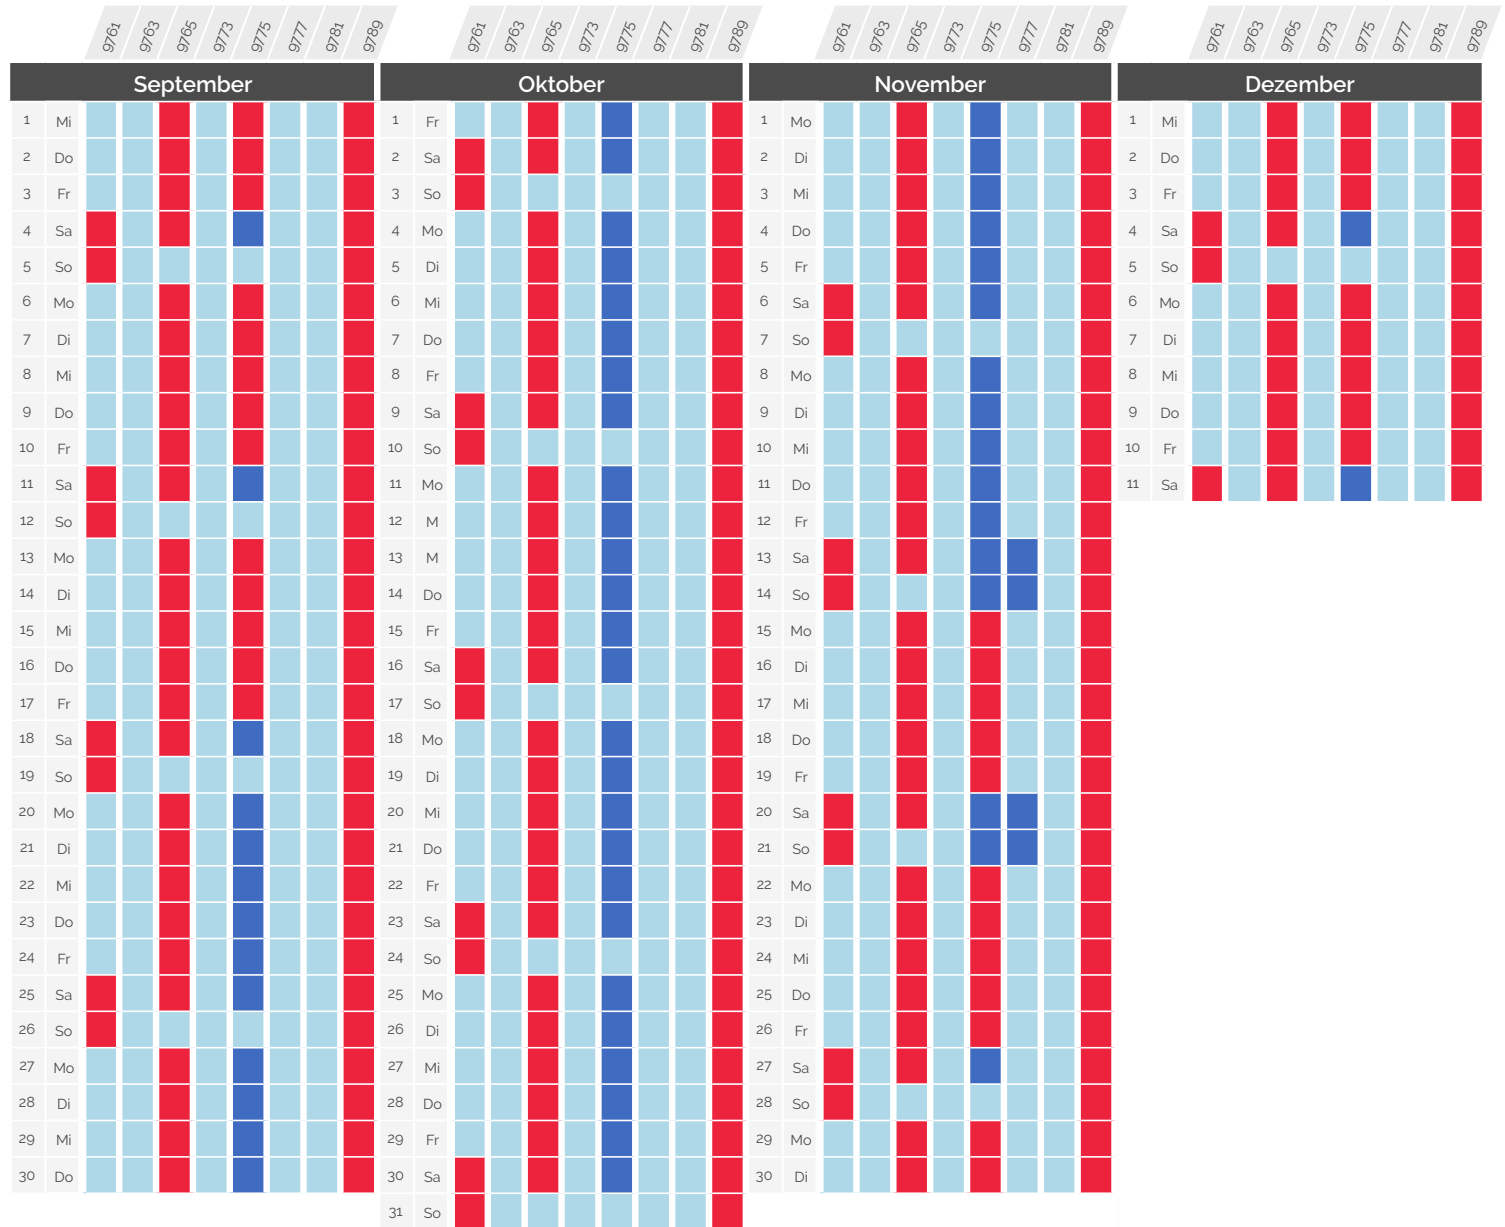

Beeinträchtigungen im Bahnverkehr

» September - Dezember 2021

Paris <> Genf & Paris <> Lausanne via Genf

TGV Lyria	Abfahrtsbahnhof | Abfahrtszeit	Ankunftsbahnhof | Ankunftszeit	AUSWIRKUNG
9761	Paris Gare de Lyon | 06:18	Lausanne | 10:15	Verkehr normal
9763	Paris Gare de Lyon | 08:18	Genf | 11:29	Keine Verbindung bis Lausanne. Endstation Genf
9765	Paris Gare de Lyon | 10:18	Genf | 13:29	Ausfall
9773	Paris Gare de Lyon | 12:18	Genf | 15:29	
9775	Paris Gare de Lyon | 14:18	Lausanne | 18:15	
9777	Paris Gare de Lyon | 16:18	Lausanne | 20:15	
9781	Paris Gare de Lyon | 18:18	Genf | 21:29	
9789	Paris Gare de Lyon | 20:18	Genf | 23:29	

9781 : Halt in Nurieux um 20:38 Uhr, als Ersatz des 9789.