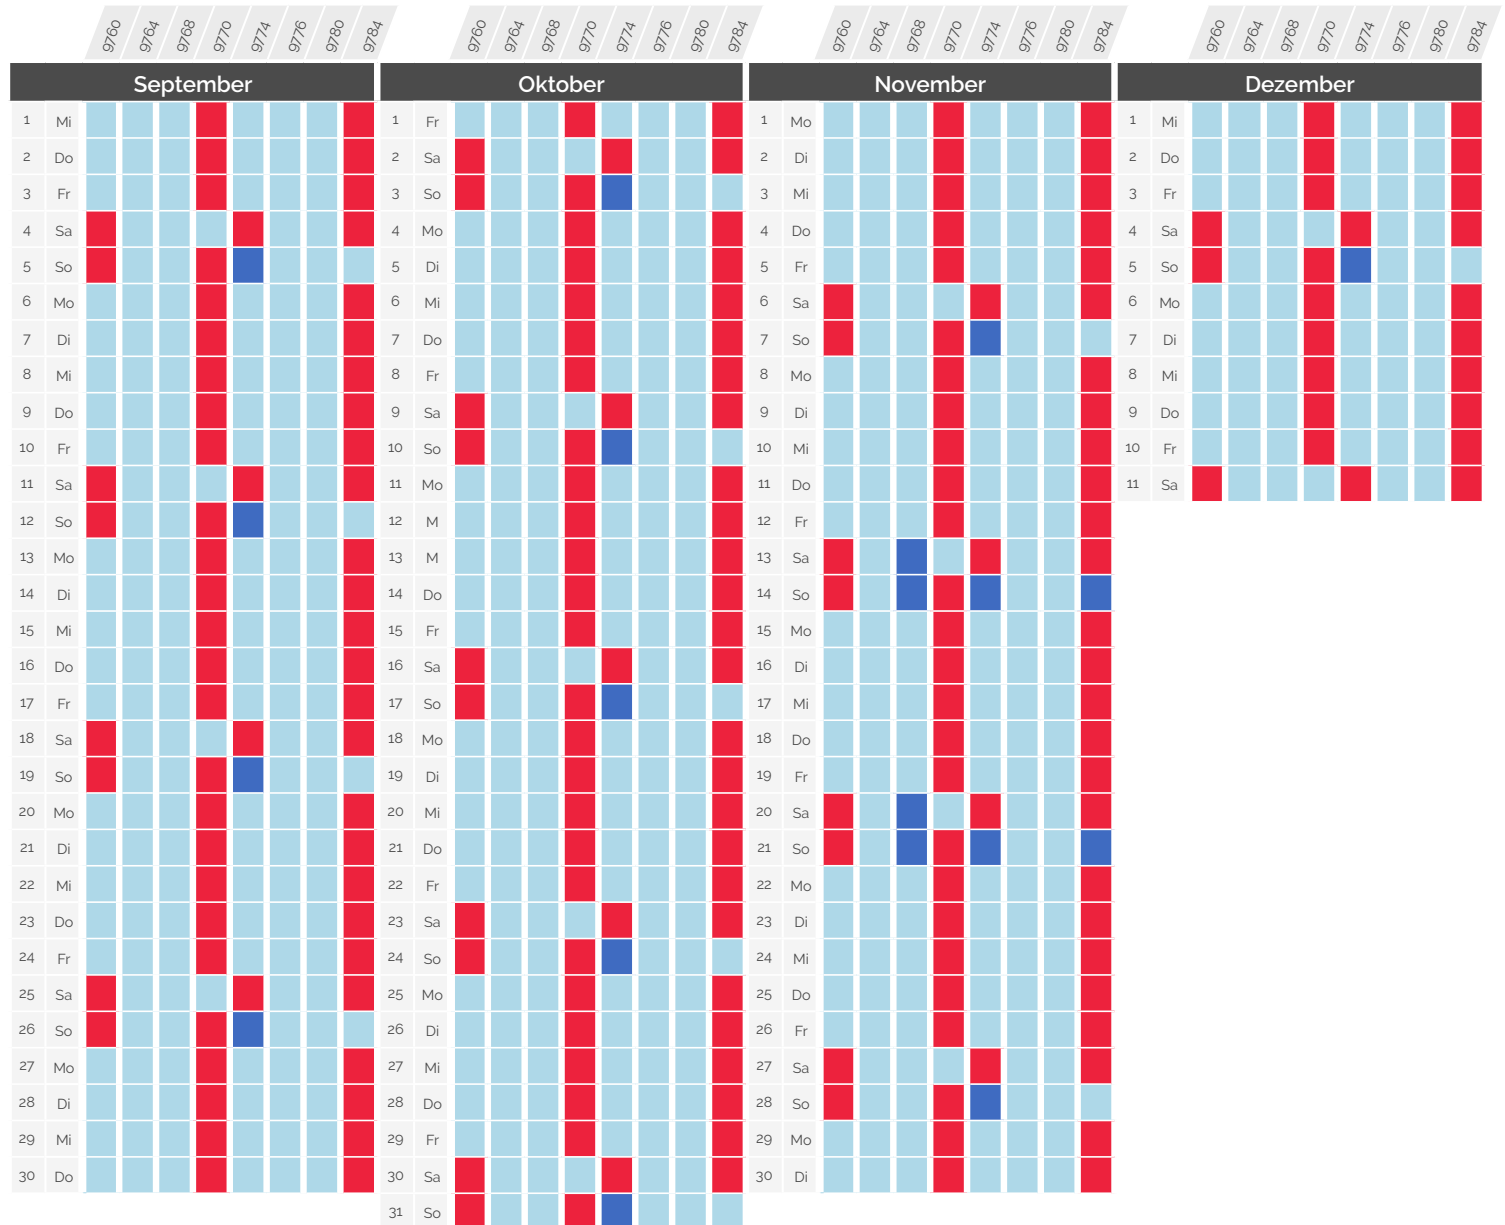

# Beeinträchtigungen im Bahnverkehr

» September - Dezember 2021

9781 : Halt in Nurieux um 20:38 Uhr, als Ersatz des 9789.

# Beeinträchtigungen im Bahnverkehr

» September - Dezember 2021

Paris <> Genf & Paris <> Lausanne *via* Genf

TGV Lyria	Abfahrtsbahnhof   Abfahrtszeit	Ankunftsbahnhof   Ankunftszeit	AUSWIRKUNG
9760	Genève   06:29	Paris Gare de Lyon   09:42	Verkehr normal
9764	Genève   08:29	Paris Gare de Lyon   11:42	Keine Verbindung ab Lausanne. Abfahrtsbahnhof Genf
9768	Lausanne   09:45	Paris Gare de Lyon   13:42	Ausfall
9770	Genève   12:29	Paris Gare de Lyon   15:42	Verkehr normal
9774	Lausanne   13:45	Paris Gare de Lyon   17:42	Ausfall
9776	Genève   16:29	Paris Gare de Lyon   19:42	Verkehr normal
9780	Genève   18:29	Paris Gare de Lyon   21:42	Keine Verbindung ab Lausanne. Abfahrtsbahnhof Genf
9784	Lausanne   19:45	Paris Gare de Lyon   23:42	Ausfall