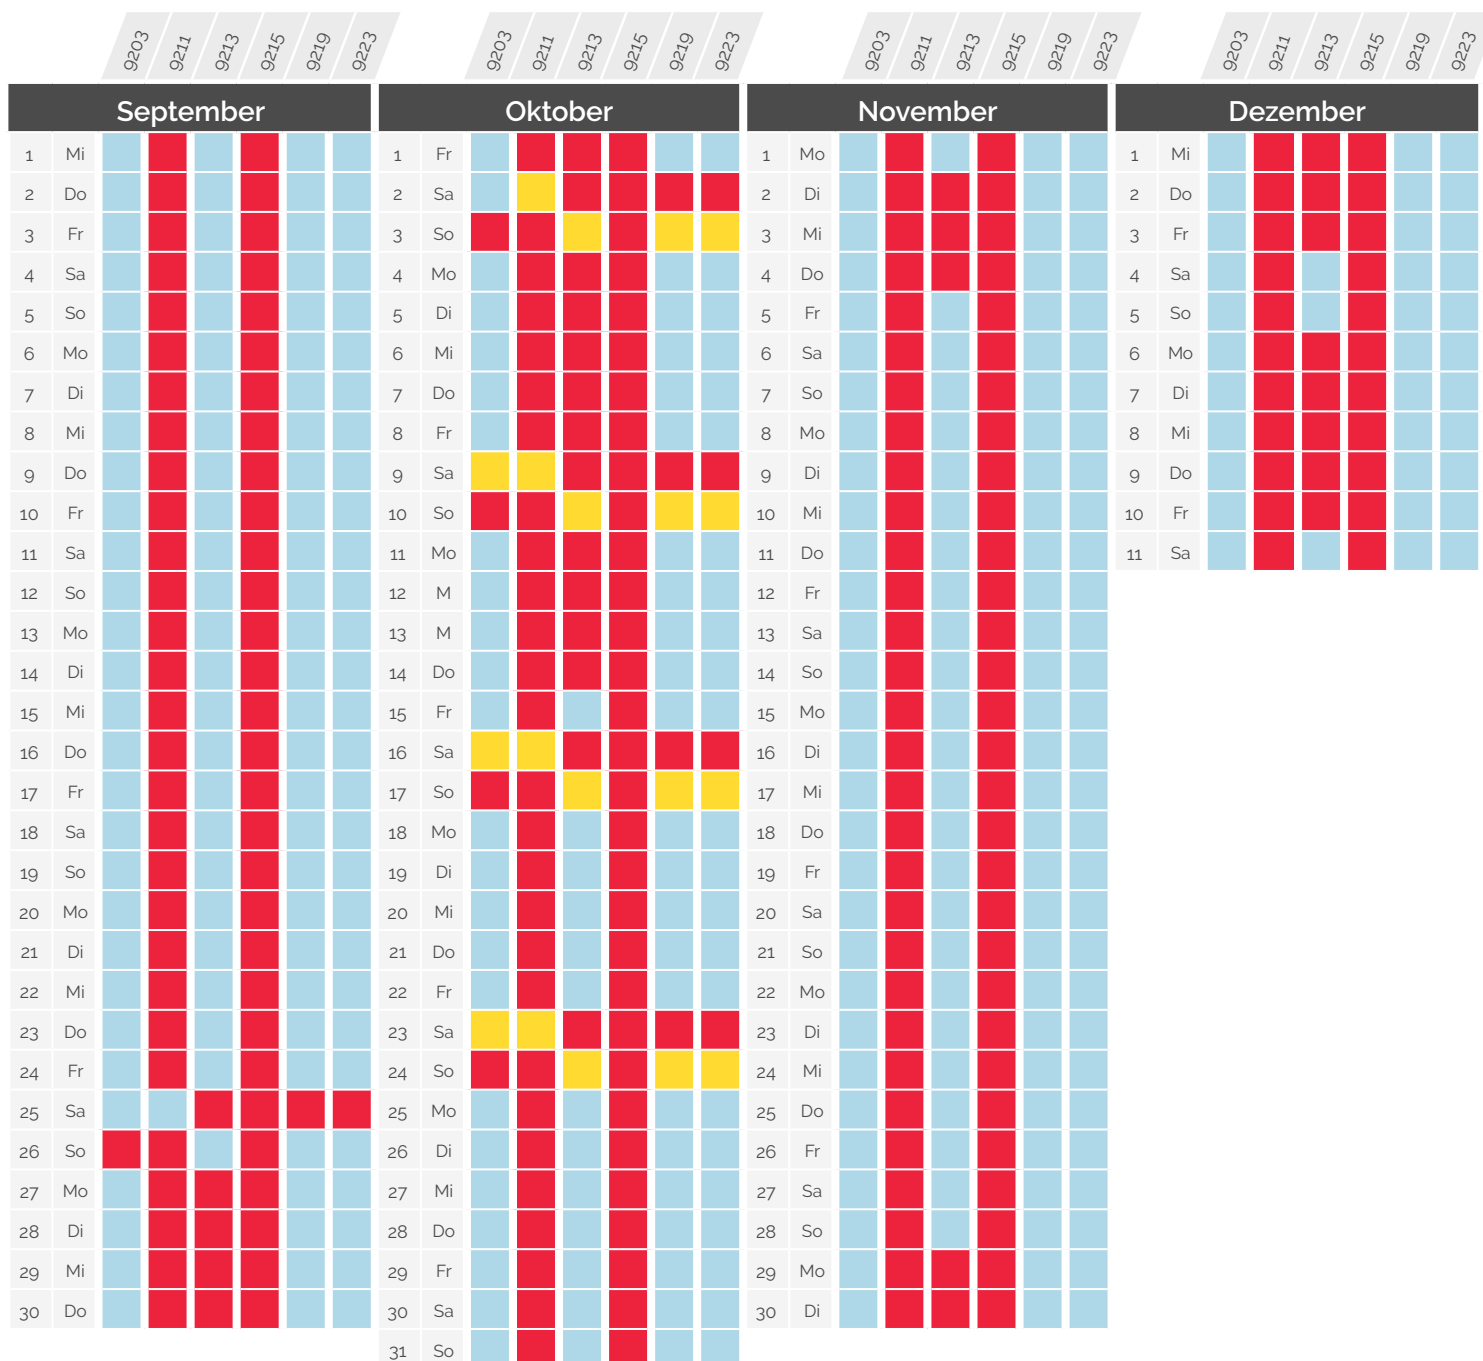

Beeinträchtigungen im Bahnverkehr

» September - Dezember 2021

Paris <> Basel / Zürich

TGV Lyria	Abfahrtsbahnhof | Abfahrtszeit	Ankunftsbahnhof | Ankunftszeit	AUSWIRKUNG	
9203	Paris Gare de Lyon | 07:22	Zürich | 11:26	Verkehr normal	
9211	Paris Gare de Lyon | 10:22	Zürich | 14:26	Endstation Basel	
9213 / 9233	Paris Gare de Lyon | 12:22	Zürich | 16:26	Ausfall	
9215	Paris Gare de Lyon | 14:22	Zürich | 18:26	Verkehr normal	
9219	Paris Gare de Lyon | 16:22	Zürich | 20:26	Verkehr normal	
9223	Paris Gare de Lyon | 18:22	Zürich | 22:26	Verkehr normal