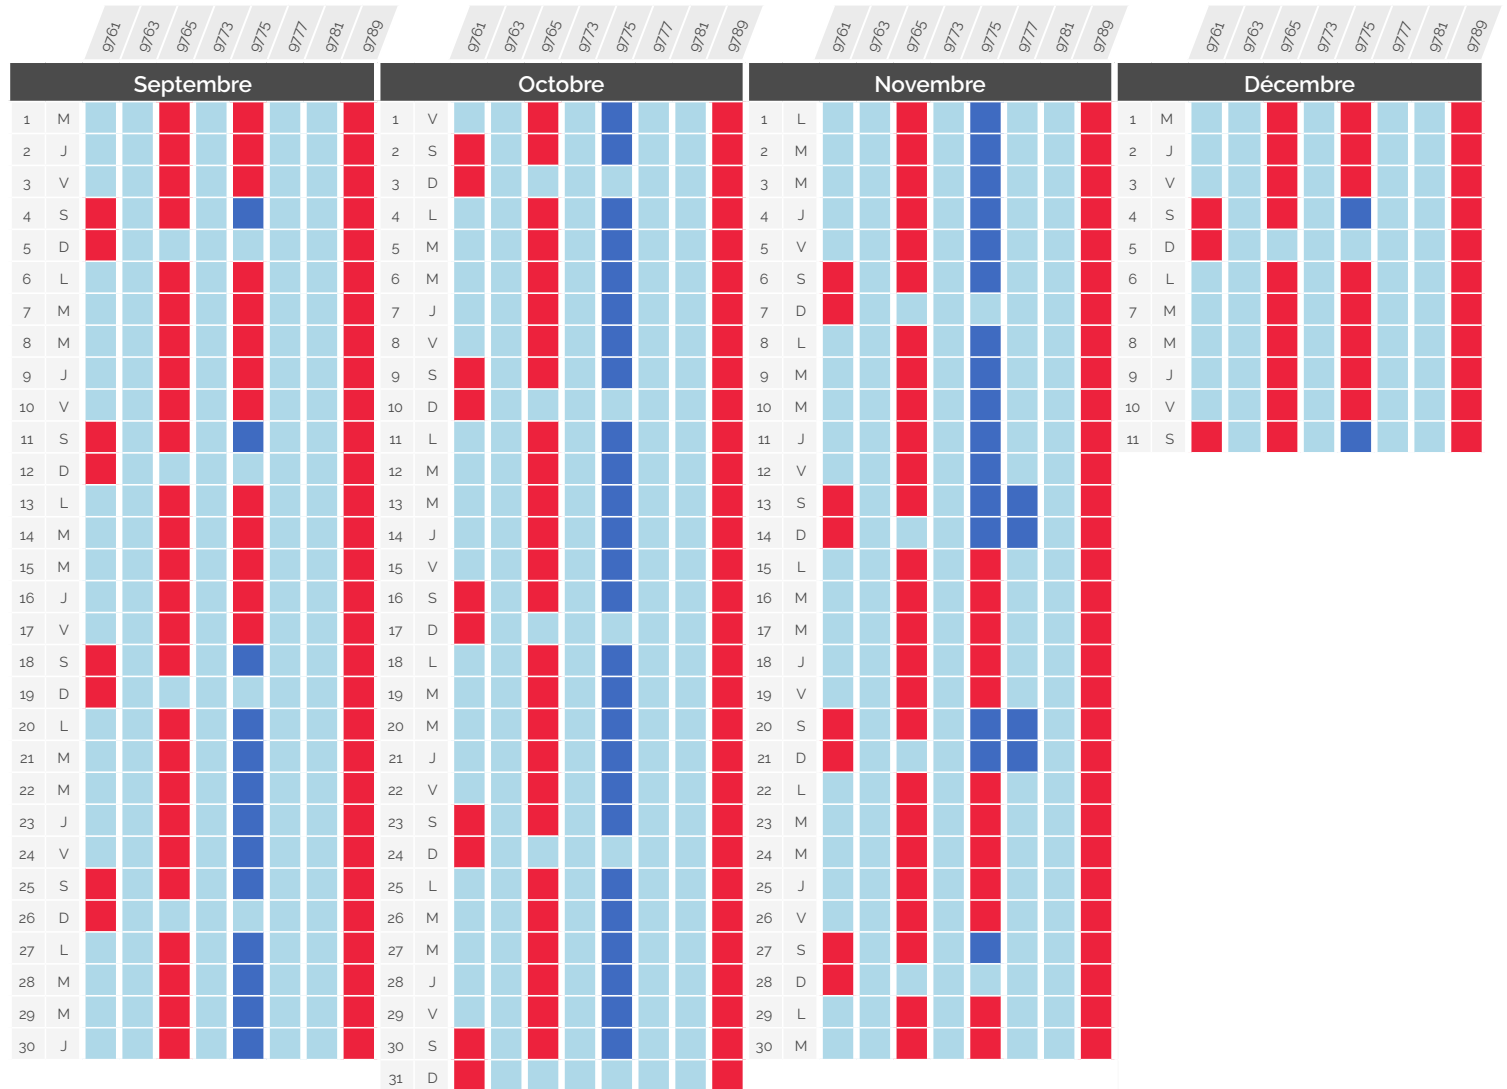

LÉGENDE	
G	Ligne Paris <> Genève et Paris <> Lausanne via Genève
L	Ligne Paris <> Lausanne via Vallorbe
B/Z	Ligne Paris <> Bâle / Zurich
M	Ligne Marseille <> Genève (estivale)
	trafic normal
	perturbations
	perturbations importantes

Les modifications d'horaires pour cause de travaux peuvent évoluer. Renseignez-vous régulièrement.

Ces fiches travaux ne tiennent pas compte des éventuelles modifications de circulations liées au contexte sanitaire.

# Perturbation du trafic

» Septembre - Décembre 2021