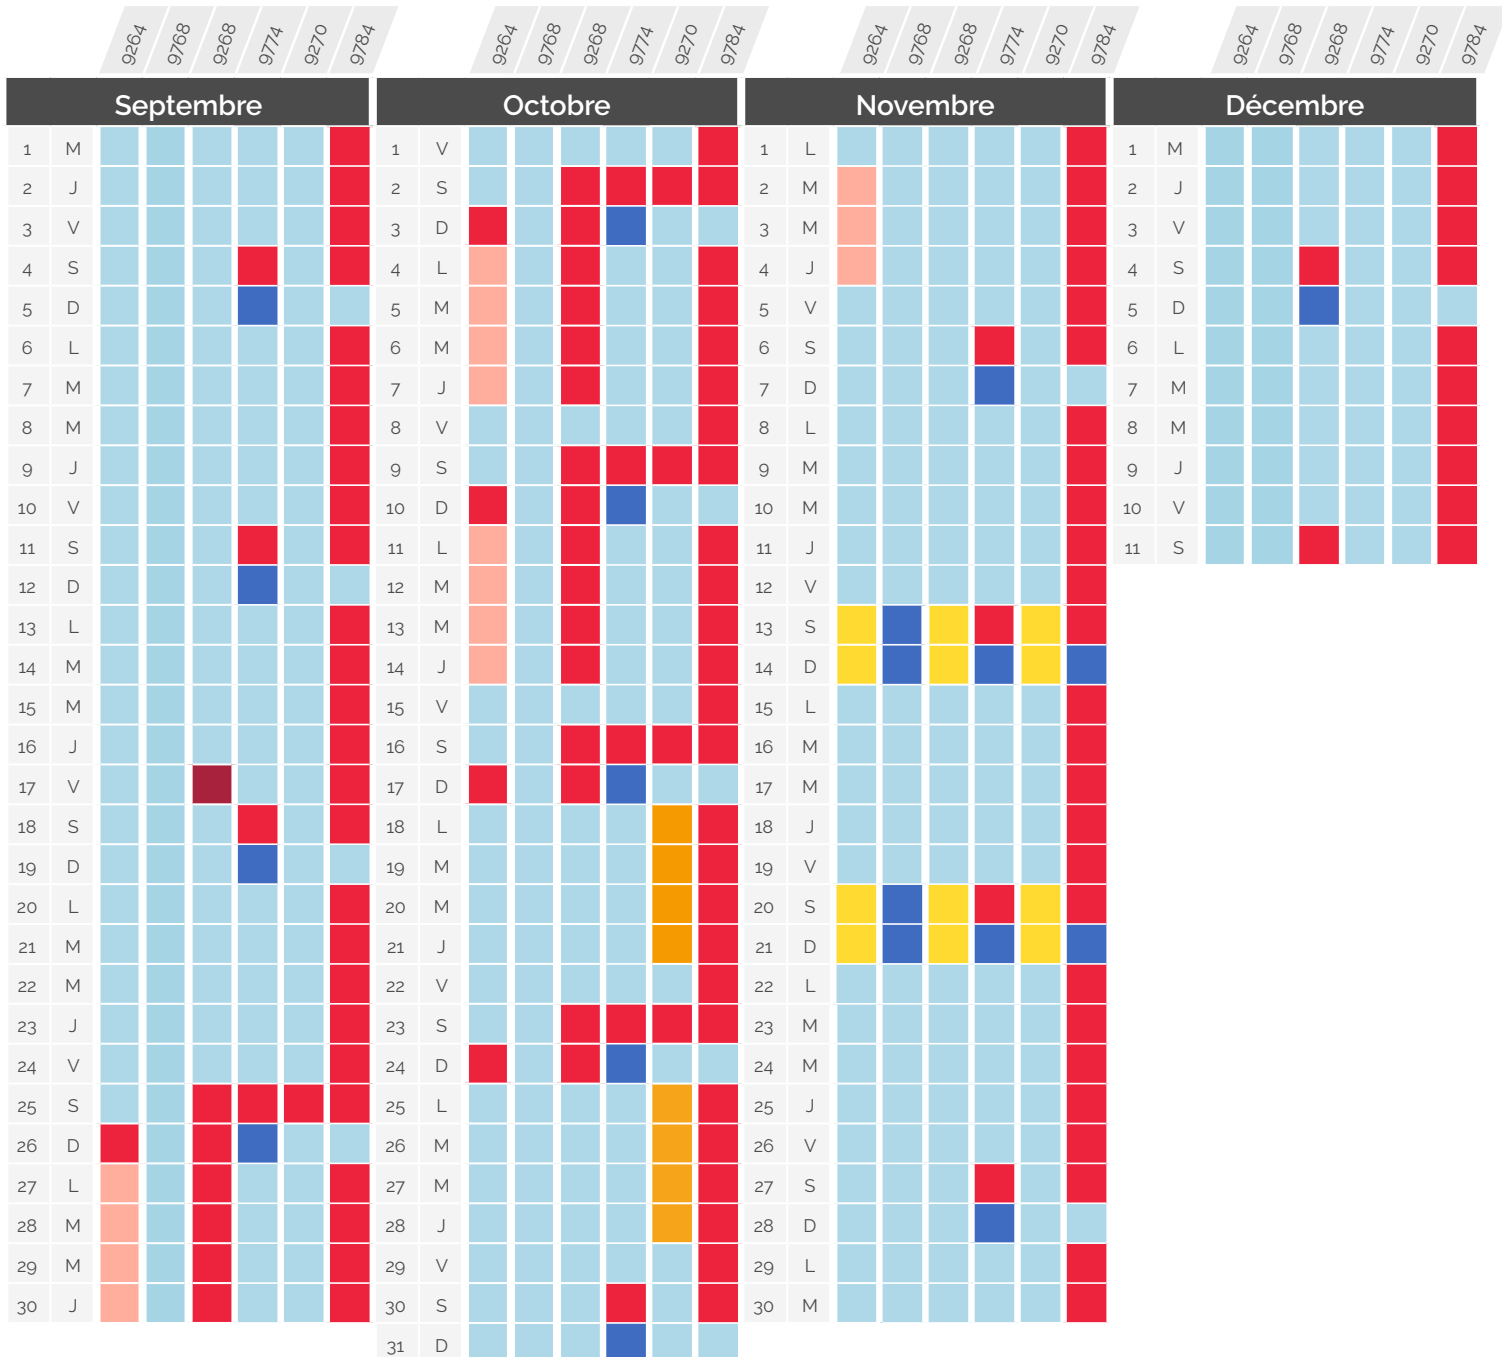

# Perturbation du trafic

» Septembre - Décembre 2021

# Perturbation du trafic

» Septembre - Décembre 2021

Paris <> Lausanne *via Vallorbe & via Genève*

TGV Lyria	Gare et heure de départ	Gare et heure d'arrivée	CONSEQUENCE
9761	Paris Gare de Lyon 06:18	Lausanne 10:15	Circule normalement
9261	Paris Gare de Lyon 07:56	Lausanne 11:37	Terminus Vallorbe
9269 / 9279	Paris Gare de Lyon 11:56	Lausanne 15:37	Terminus Renens (correspondance possible avec navette CFF ou transport en commun). Arrivées : 9261 à 11:31, 9269 à 15:31, 9277 à 21:31
9775	Paris Gare de Lyon 14:18	Lausanne 18:15	Terminus Genève, Lausanne non desservi
9777	Paris Gare de Lyon 16:18	Lausanne 20:15	Fermé à la réservation
9277	Paris Gare de Lyon 17:56	Lausanne 21:37	Supprimé

# Perturbation du trafic

» Septembre - Décembre 2021

Paris <> Lausanne *via Vallorbe & via Genève*

TGV Lyria	Gare et heure de départ		Gare et heure d'arrivée		CONSÉQUENCE
9264	Lausanne	07:23	Paris Gare de Lyon	11:04	Circule normalement
9768	Lausanne	09:45	Paris Gare de Lyon	13:42	Arrivée retardée à Paris à 16:31
9268	Lausanne	12:23	Paris Gare de Lyon	16:04	Départ avancé de Lausanne 06:23, arrivée à Paris 10:32
9774	Lausanne	13:45	Paris Gare de Lyon	17:42	Renuméroté 9272 : départ de Lausanne 18:23, arrivée à Paris 22:29 ou 22:34
9270	Lausanne	16:23	Paris Gare de Lyon	20:04	Origine Renens (correspondance possible avec navette CFF ou transport en commun). Départ : 9264 à 07:29, 9268 à 12:29, 9270 à 16:29
9784	Lausanne	19:45	Paris Gare de Lyon	23:42	Origine Genève, Lausanne non desservi
					Supprimé