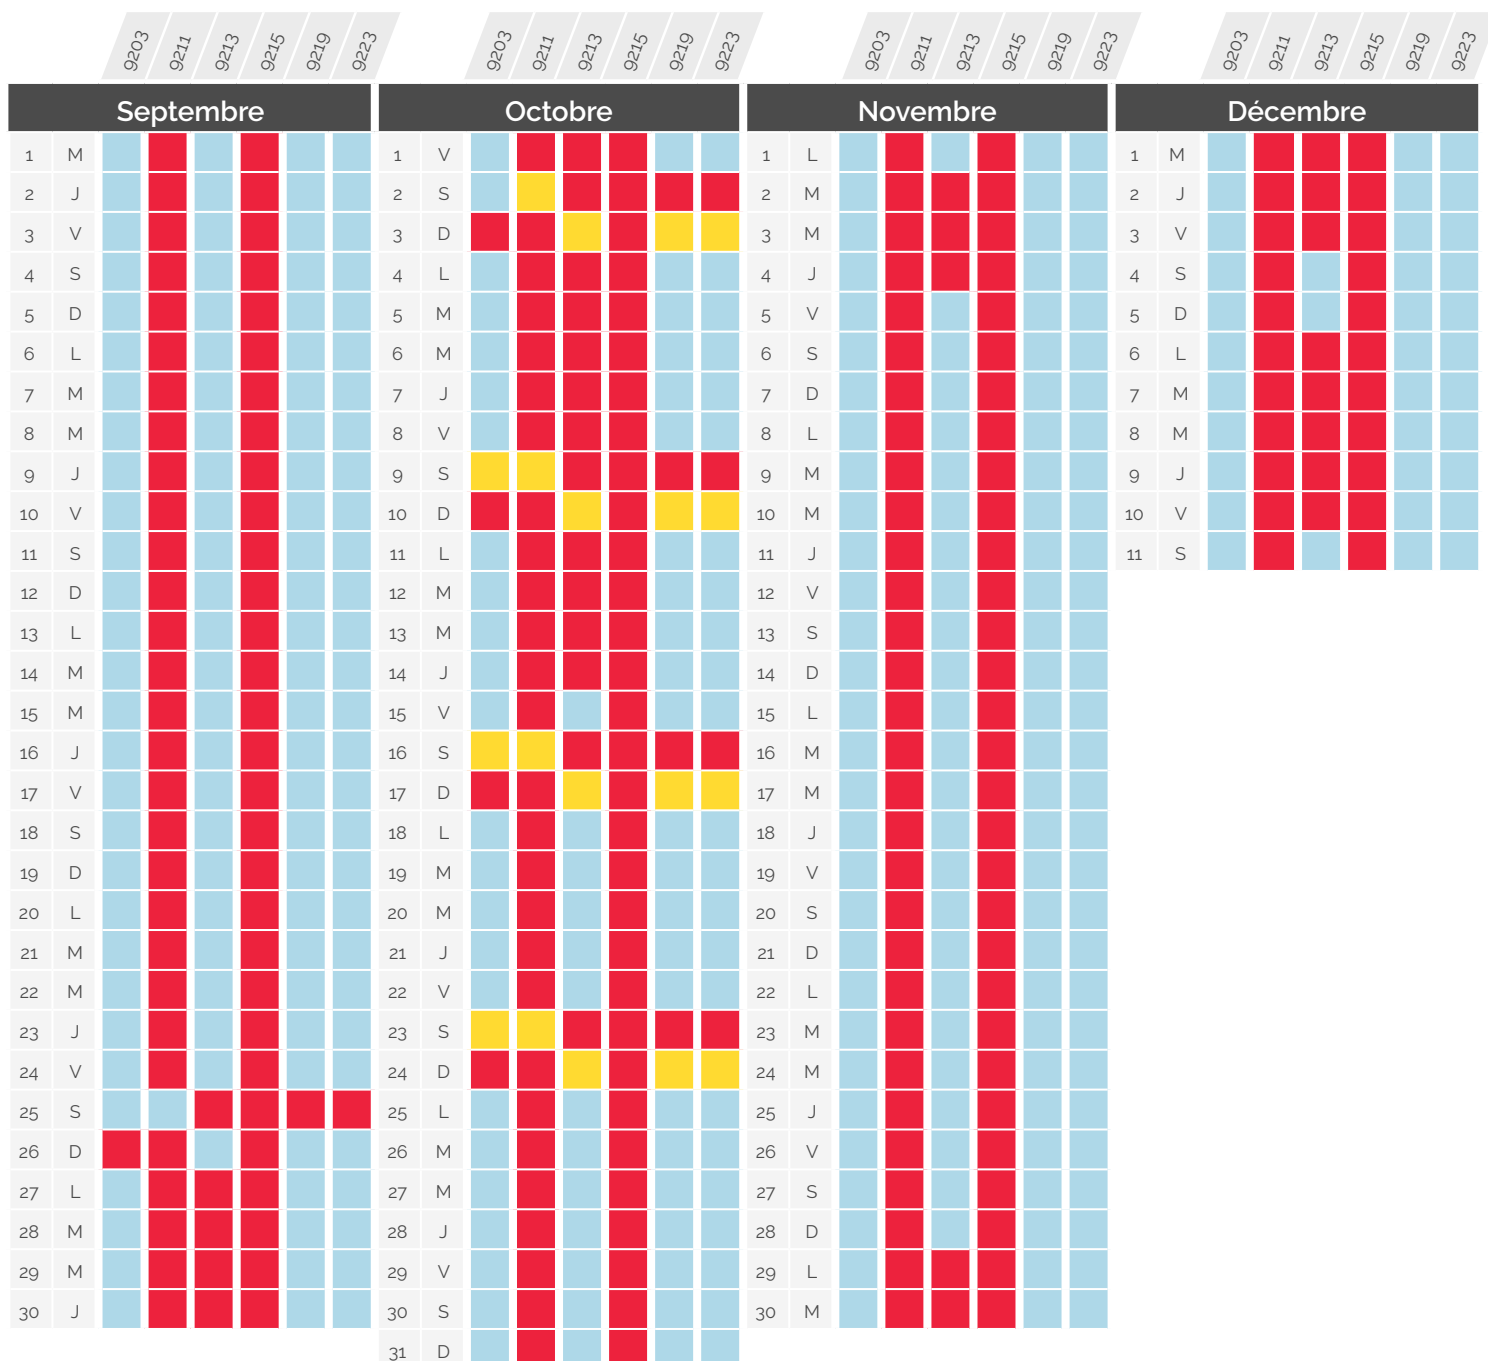

Perturbation du trafic

» Septembre - Décembre 2021

Paris <> Bâle / Zurich

TGV Lyria	Gare et heure de départ	Gare et heure d'arrivée	CONSÉQUENCE
9203	Paris Gare de Lyon 07:22	Zurich 11:26	Circule normalement
9211	Paris Gare de Lyon 10:22	Zurich 14:26	Terminus Bâle
9213 / 9233	Paris Gare de Lyon 12:22	Zurich 16:26	Supprimé
9215	Paris Gare de Lyon 14:22	Zurich 18:26	Supprimé
9219	Paris Gare de Lyon 16:22	Zurich 20:26	Supprimé
9223	Paris Gare de Lyon 18:22	Zurich 22:26	Supprimé