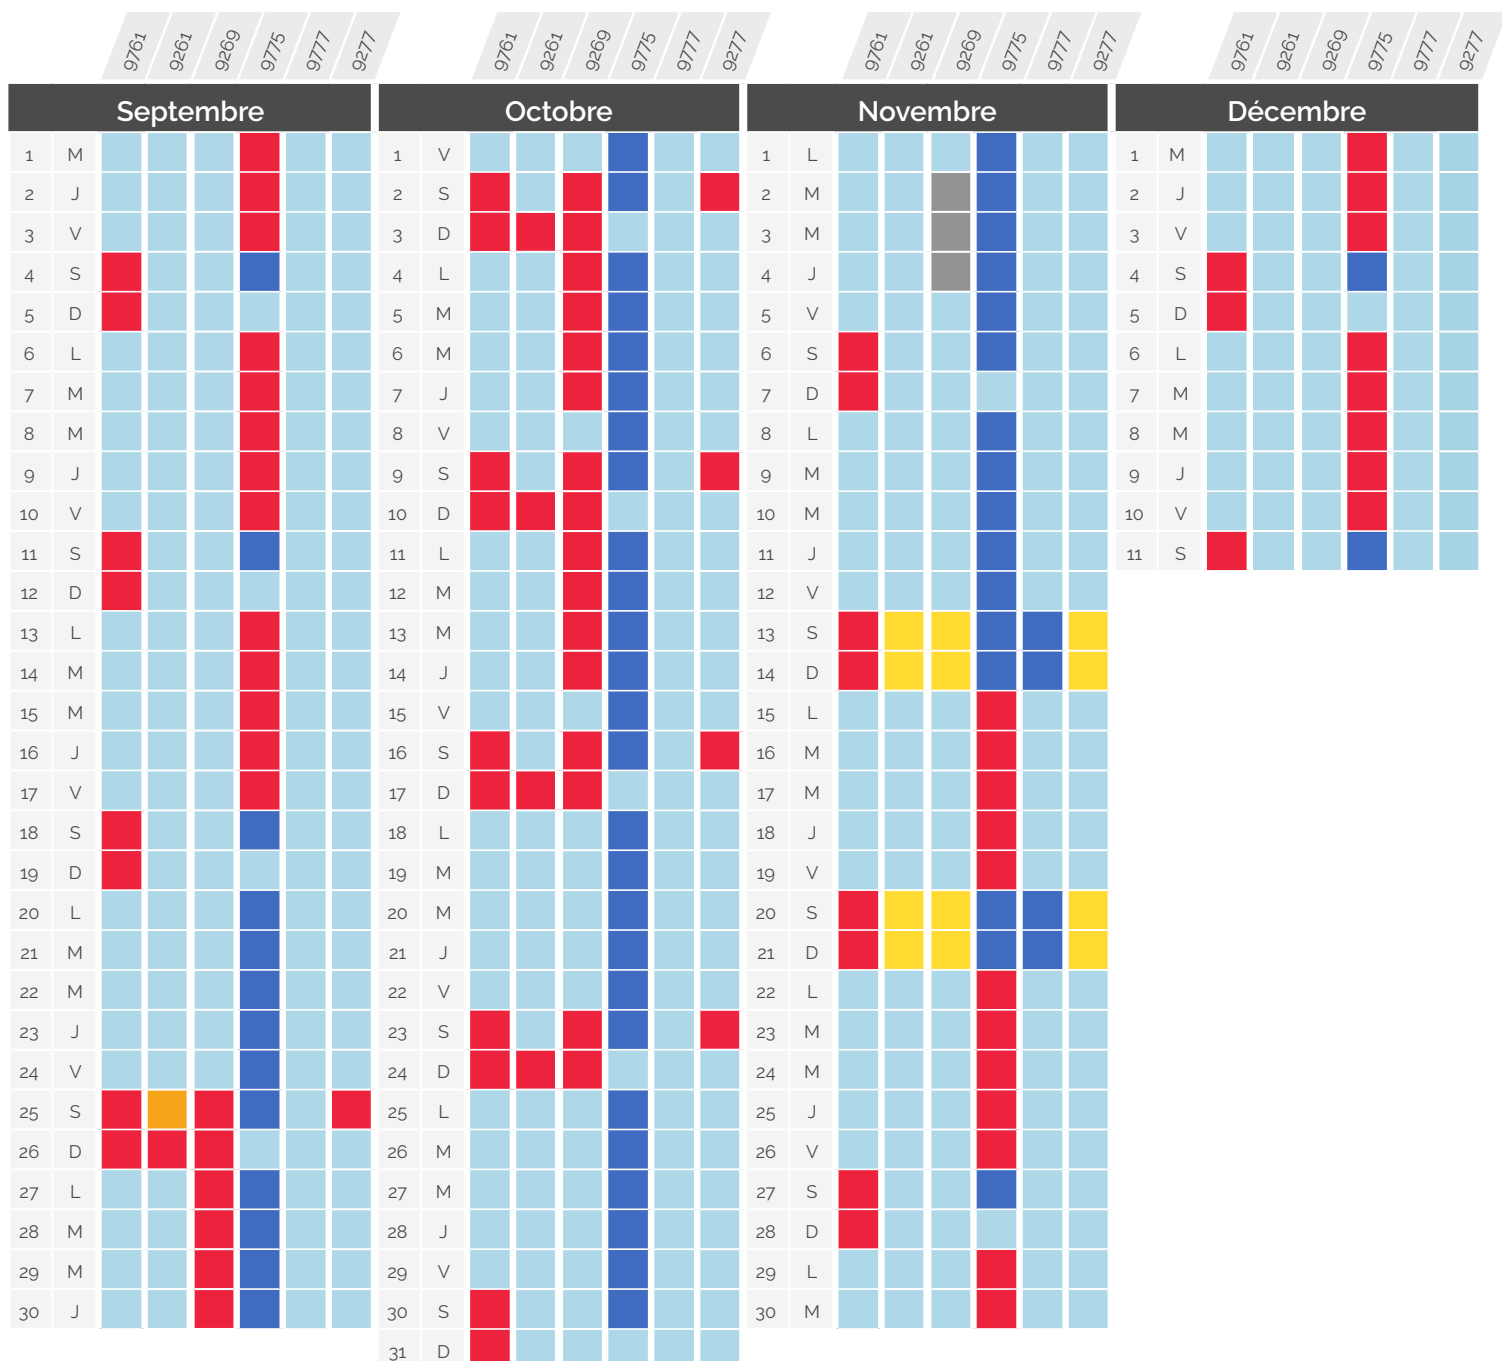

# Perturbation du trafic

» Septembre - Décembre 2021

## Paris <> Genève & Paris <> Lausanne via Genève

TGV Lyria	Gare et heure de départ		Gare et heure d'arrivée		CONSÉQUENCE
9760	Genève	06:29	Paris Gare de Lyon	09:42	Circule normalement
9764	Genève	08:29	Paris Gare de Lyon	11:42	Origine Genève, Lausanne non desservi
9768	Lausanne	09:45	Paris Gare de Lyon	13:42	Supprimé
9770	Genève	12:29	Paris Gare de Lyon	15:42	Circule normalement
9774	Lausanne	13:45	Paris Gare de Lyon	17:42	Supprimé
9776	Genève	16:29	Paris Gare de Lyon	19:42	Circule normalement
9780	Genève	18:29	Paris Gare de Lyon	21:42	Supprimé
9784	Lausanne	19:45	Paris Gare de Lyon	23:42	Supprimé

# Perturbation du trafic

» Septembre - Décembre 2021

Paris <> Lausanne *via Vallorbe & via Genève*

TGV Lyria	Gare et heure de départ	Gare et heure d'arrivée	CONSEQUENCE
9761	Paris Gare de Lyon 06:18	Lausanne 10:15	Circule normalement
9261	Paris Gare de Lyon 07:56	Lausanne 11:37	Terminus Vallorbe
9269 / 9279	Paris Gare de Lyon 11:56	Lausanne 15:37	Terminus Renens (correspondance possible avec navette CFF ou transport en commun). Arrivées : 9261 à 11:31, 9269 à 15:31, 9277 à 21:31
9775	Paris Gare de Lyon 14:18	Lausanne 18:15	Terminus Genève, Lausanne non desservi
9777	Paris Gare de Lyon 16:18	Lausanne 20:15	Fermé à la réservation
9277	Paris Gare de Lyon 17:56	Lausanne 21:37	Supprimé