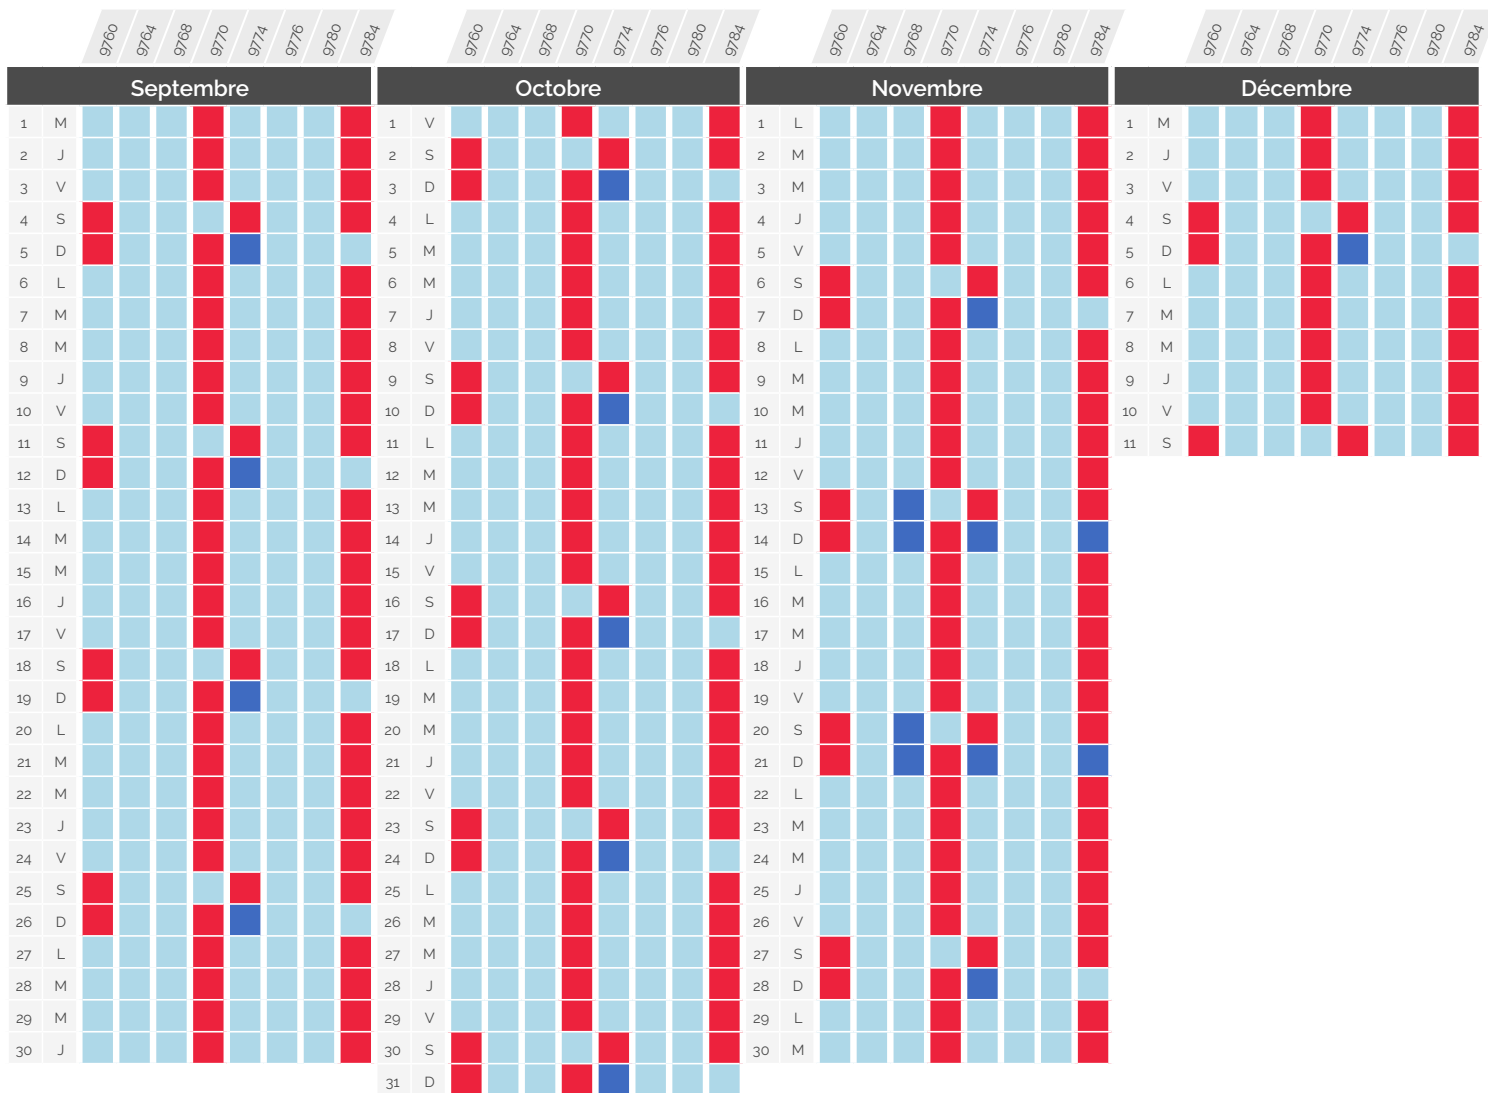

Perturbation du trafic

» Septembre - Décembre 2021

Paris <> Genève & Paris <> Lausanne via Genève

TGV Lyria	Gare et heure de départ		Gare et heure d'arrivée		CONSÉQUENCE
9760	Genève	06:29	Paris Gare de Lyon	09:42	Circule normalement
9764	Genève	08:29	Paris Gare de Lyon	11:42	Origine Genève, Lausanne non desservi
9768	Lausanne	09:45	Paris Gare de Lyon	13:42	Supprimé
9770	Genève	12:29	Paris Gare de Lyon	15:42	Circule normalement
9774	Lausanne	13:45	Paris Gare de Lyon	17:42	Supprimé
9776	Genève	16:29	Paris Gare de Lyon	19:42	Circule normalement
9780	Genève	18:29	Paris Gare de Lyon	21:42	Supprimé
9784	Lausanne	19:45	Paris Gare de Lyon	23:42	Supprimé