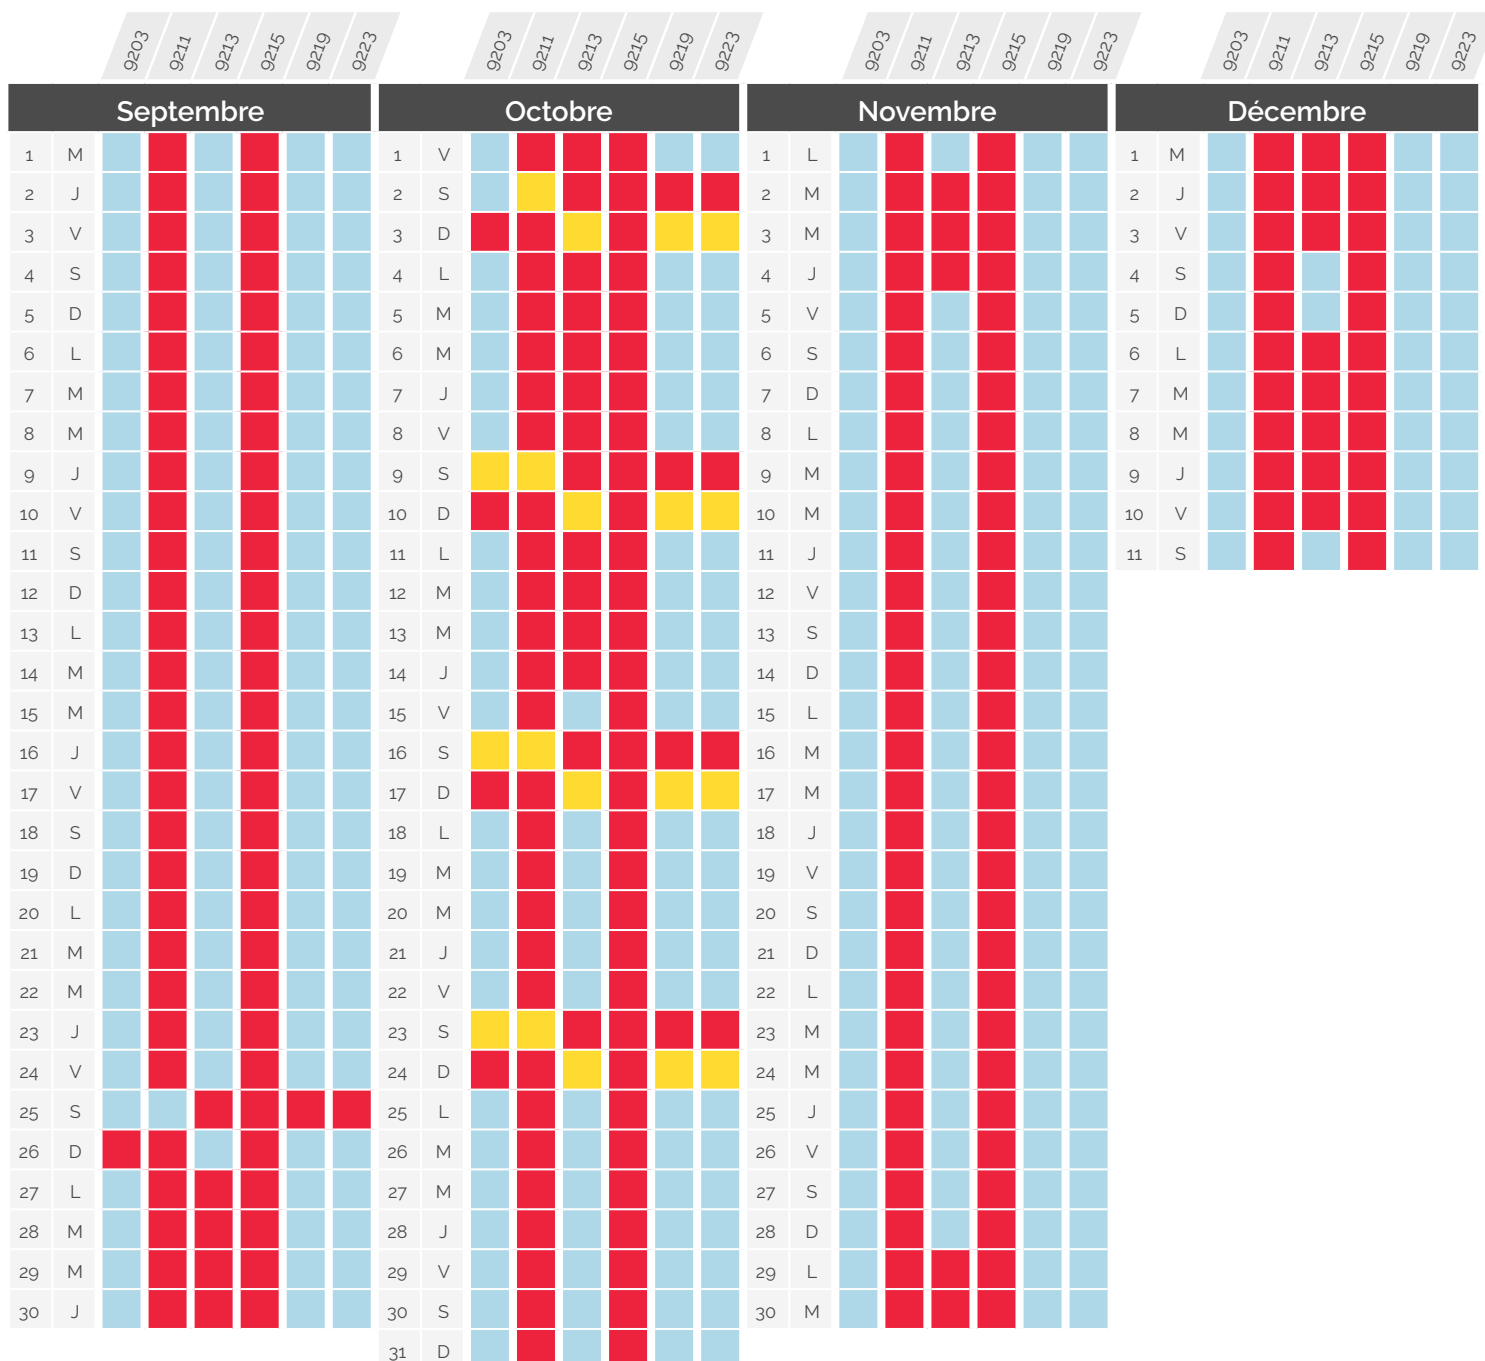

Perturbation du trafic

» Septembre - Décembre 2021

Paris <> Bâle / Zurich

TGV Lyria	Gare et heure de départ	Gare et heure d'arrivée	CONSÉQUENCE
9203	Paris Gare de Lyon 07:22	Zurich 11:26	Circule normalement
9211	Paris Gare de Lyon 10:22	Zurich 14:26	Terminus Bâle
9213 / 9233	Paris Gare de Lyon 12:22	Zurich 16:26	Supprimé
9215	Paris Gare de Lyon 14:22	Zurich 18:26	Supprimé
9219	Paris Gare de Lyon 16:22	Zurich 20:26	Supprimé
9223	Paris Gare de Lyon 18:22	Zurich 22:26	Supprimé