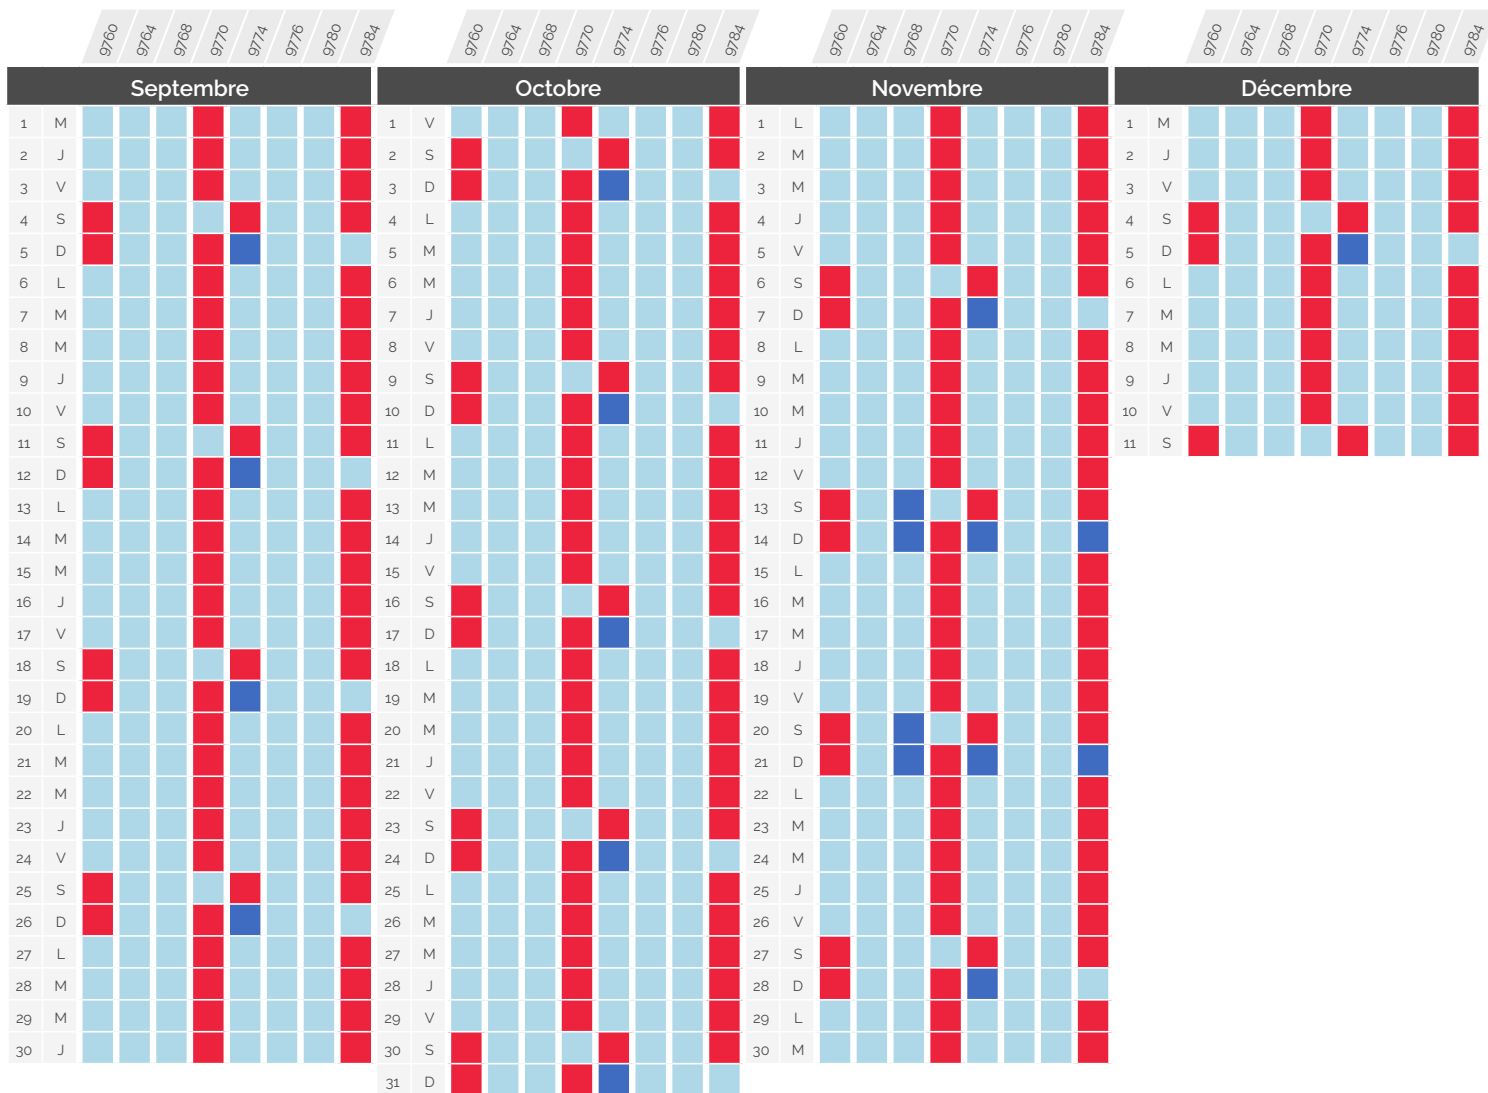

# Perturbation du trafic

» Septembre - Décembre 2021

## Paris <> Genève & Paris <> Lausanne via Genève

TGV Lyria	Gare et heure de départ	Gare et heure d'arrivée	CONSÉQUENCE
9761	Paris Gare de Lyon 06:18	Lausanne 10:15	Circule normalement
9763	Paris Gare de Lyon 08:18	Genève 11:29	Terminus Genève, Lausanne non desservi
9765	Paris Gare de Lyon 10:18	Genève 13:29	Supprimé
9773	Paris Gare de Lyon 12:18	Genève 15:29	9781 : Arrêt à Nurieux à 20:38, en remplacement du 9789
9775	Paris Gare de Lyon 14:18	Lausanne 18:15	
9777	Paris Gare de Lyon 16:18	Lausanne 20:15	
9781	Paris Gare de Lyon 18:18	Genève 21:29	
9789	Paris Gare de Lyon 20:18	Genève 23:29	

# Perturbation du trafic

» Septembre - Décembre 2021

Paris <> Genève & Paris <> Lausanne *via* Genève

TGV Lyria	Gare et heure de départ		Gare et heure d'arrivée		CONSÉQUENCE
9760	Genève	06:29	Paris Gare de Lyon	09:42	Circule normalement
9764	Genève	08:29	Paris Gare de Lyon	11:42	Origine Genève, Lausanne non desservi
9768	Lausanne	09:45	Paris Gare de Lyon	13:42	Supprimé
9770	Genève	12:29	Paris Gare de Lyon	15:42	
9774	Lausanne	13:45	Paris Gare de Lyon	17:42	
9776	Genève	16:29	Paris Gare de Lyon	19:42	
9780	Genève	18:29	Paris Gare de Lyon	21:42	
9784	Lausanne	19:45	Paris Gare de Lyon	23:42	