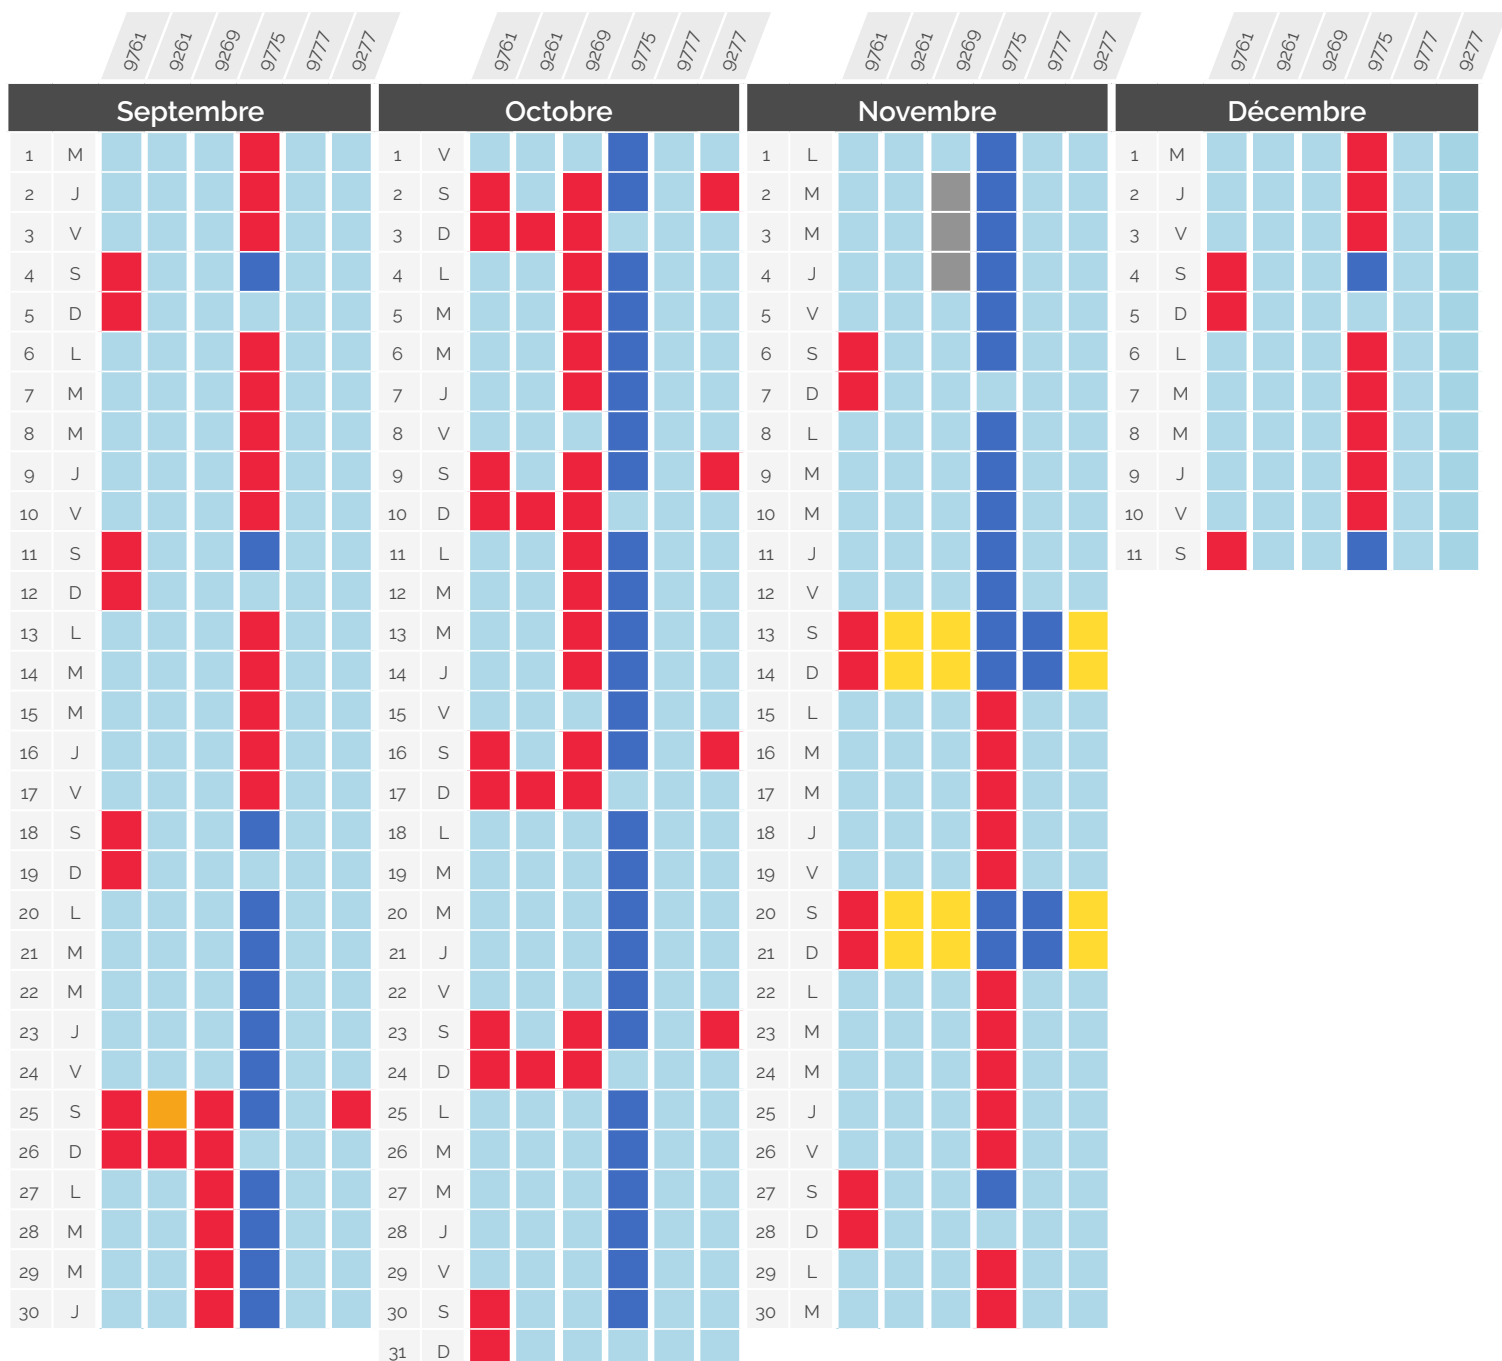

# Perturbation du trafic

» Septembre - Décembre 2021

# Perturbation du trafic

» Septembre - Décembre 2021

Paris <> Genève & Paris <> Lausanne *via* Genève

TGV Lyria	Gare et heure de départ		Gare et heure d'arrivée		CONSÉQUENCE
9760	Genève	06:29	Paris Gare de Lyon	09:42	Circule normalement
9764	Genève	08:29	Paris Gare de Lyon	11:42	Origine Genève, Lausanne non desservi
9768	Lausanne	09:45	Paris Gare de Lyon	13:42	Supprimé
9770	Genève	12:29	Paris Gare de Lyon	15:42	
9774	Lausanne	13:45	Paris Gare de Lyon	17:42	
9776	Genève	16:29	Paris Gare de Lyon	19:42	
9780	Genève	18:29	Paris Gare de Lyon	21:42	
9784	Lausanne	19:45	Paris Gare de Lyon	23:42	

# Perturbation du trafic

» Septembre - Décembre 2021

Paris <> Lausanne *via Vallorbe & via Genève*

TGV Lyria	Gare et heure de départ	Gare et heure d'arrivée	CONSEQUENCE
9761	Paris Gare de Lyon 06:18	Lausanne 10:15	Circule normalement
9261	Paris Gare de Lyon 07:56	Lausanne 11:37	Terminus Vallorbe
9269 / 9279	Paris Gare de Lyon 11:56	Lausanne 15:37	Terminus Renens (correspondance possible avec navette CFF ou transport en commun). Arrivées : 9261 à 11:31, 9269 à 15:31, 9277 à 21:31
9775	Paris Gare de Lyon 14:18	Lausanne 18:15	Terminus Genève, Lausanne non desservi
9777	Paris Gare de Lyon 16:18	Lausanne 20:15	Fermé à la réservation
9277	Paris Gare de Lyon 17:56	Lausanne 21:37	Supprimé