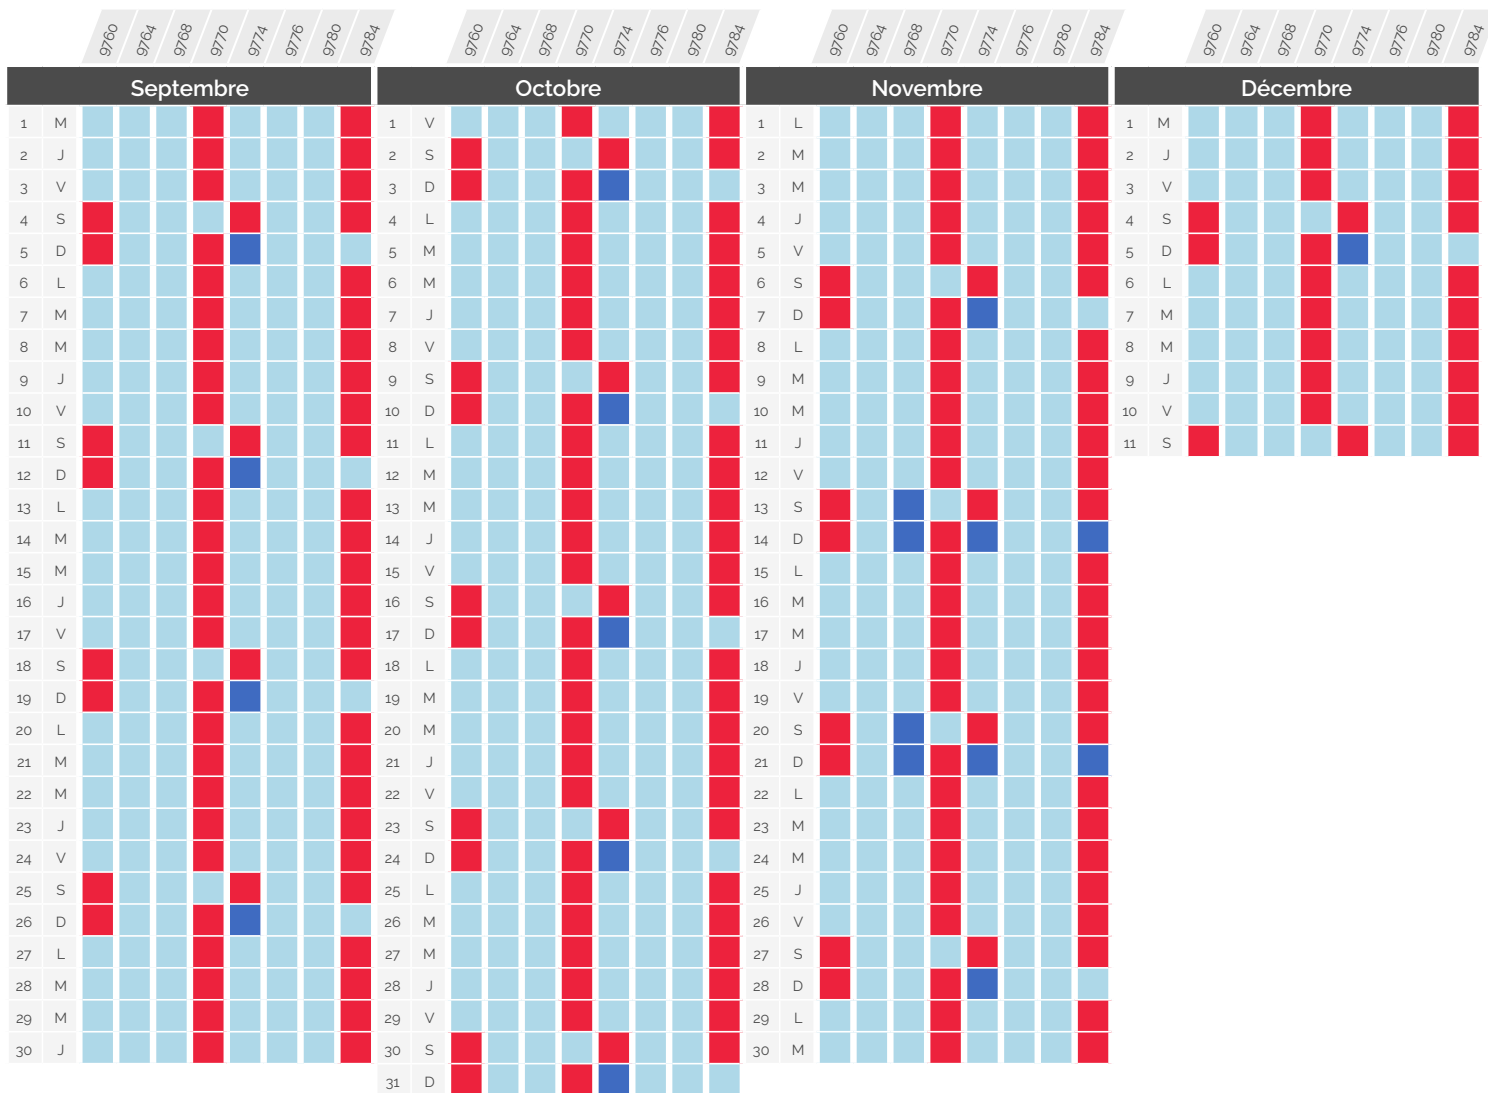

Perturbation du trafic

» Septembre - Décembre 2021

Paris <> Genève & Paris <> Lausanne via Genève

TGV Lyria	Gare et heure de départ	Gare et heure d'arrivée	CONSÉQUENCE
9761	Paris Gare de Lyon 06:18	Lausanne 10:15	Circule normalement
9763	Paris Gare de Lyon 08:18	Genève 11:29	Terminus Genève, Lausanne non desservi
9765	Paris Gare de Lyon 10:18	Genève 13:29	Supprimé
9773	Paris Gare de Lyon 12:18	Genève 15:29	9781 : Arrêt à Nurieux à 20:38, en remplacement du 9789
9775	Paris Gare de Lyon 14:18	Lausanne 18:15	
9777	Paris Gare de Lyon 16:18	Lausanne 20:15	
9781	Paris Gare de Lyon 18:18	Genève 21:29	
9789	Paris Gare de Lyon 20:18	Genève 23:29	

Perturbation du trafic

» Septembre - Décembre 2021

Paris <> Genève & Paris <> Lausanne via Genève

TGV Lyria	Gare et heure de départ		Gare et heure d'arrivée		CONSÉQUENCE
9760	Genève	06:29	Paris Gare de Lyon	09:42	■ Circule normalement
9764	Genève	08:29	Paris Gare de Lyon	11:42	■ Origine Genève, Lausanne non desservi
9768	Lausanne	09:45	Paris Gare de Lyon	13:42	■ Supprimé
9770	Genève	12:29	Paris Gare de Lyon	15:42	
9774	Lausanne	13:45	Paris Gare de Lyon	17:42	
9776	Genève	16:29	Paris Gare de Lyon	19:42	
9780	Genève	18:29	Paris Gare de Lyon	21:42	
9784	Lausanne	19:45	Paris Gare de Lyon	23:42	

Perturbation du trafic

» Septembre - Décembre 2021

Paris <> Lausanne *via Vallorbe & via Genève*

TGV Lyria	Gare et heure de départ	Gare et heure d'arrivée	CONSÉQUENCE
9761	Paris Gare de Lyon 06:18	Lausanne 10:15	Circule normalement
9261	Paris Gare de Lyon 07:56	Lausanne 11:37	Terminus Vallorbe
9269 / 9279	Paris Gare de Lyon 11:56	Lausanne 15:37	Terminus Renens (correspondance possible avec navette CFF ou transport en commun). Arrivées : 9261 à 11:31, 9269 à 15:31, 9277 à 21:31
9775	Paris Gare de Lyon 14:18	Lausanne 18:15	Terminus Genève, Lausanne non desservi
9777	Paris Gare de Lyon 16:18	Lausanne 20:15	Terminus Genève, Lausanne non desservi
9277	Paris Gare de Lyon 17:56	Lausanne 21:37	Supprimé