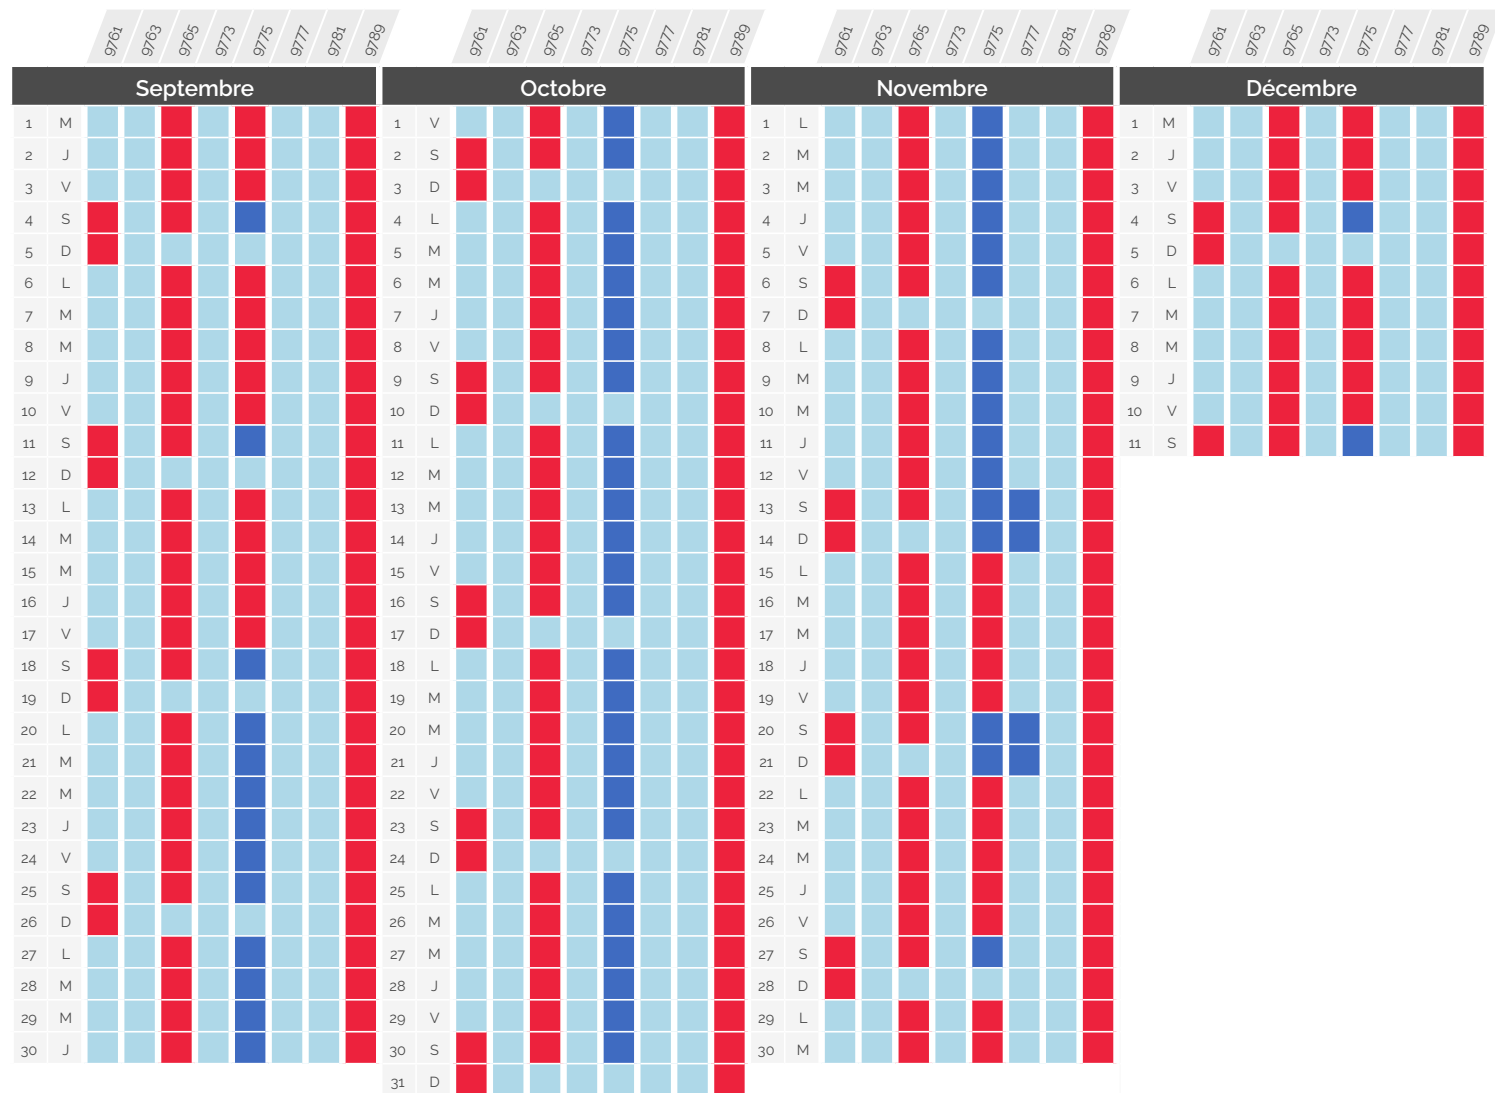

Perturbation du trafic

» Septembre - Décembre 2021

Aperçu

G L B/Z				G L B/Z				G L B/Z				G L B/Z			
Septembre				Octobre				Novembre				Décembre			
1	M			1	V			1	L			1	M		
2	J			2	S			2	M			2	J		
3	V			3	D			3	M			3	V		
4	S			4	L			4	J			4	S		
5	D			5	M			5	V			5	D		
6	L			6	M			6	S			6	L		
7	M			7	J			7	D			7	M		
8	M			8	V			8	L			8	M		
9	J			9	S			9	M			9	J		
10	V			10	D			10	M			10	V		
11	S			11	L			11	J			11	S		
12	D			12	M			12	V						
13	L			13	M			13	S						
14	M			14	J			14	D						
15	M			15	V			15	L						
16	J			16	S			16	M						
17	V			17	D			17	M						
18	S			18	L			18	J						
19	D			19	M			19	V						
20	L			20	M			20	S						
21	M			21	J			21	D						
22	M			22	V			22	L						
23	J			23	S			23	M						
24	V			24	D			24	M						
25	S			25	L			25	J						
26	D			26	M			26	V						
27	L			27	M			27	S						
28	M			28	J			28	D						
29	M			29	V			29	L						
30	J			30	S			30	M						
				31	D										

Les modifications d'horaires pour cause de travaux peuvent évoluer. Renseignez-vous régulièrement.

Ces fiches travaux ne tiennent pas compte des éventuelles modifications de circulations liées au contexte sanitaire.

Perturbation du trafic

» Septembre - Décembre 2021

Paris <> Genève & Paris <> Lausanne via Genève

TGV Lyria	Gare et heure de départ	Gare et heure d'arrivée	CONSÉQUENCE
9761	Paris Gare de Lyon 06:18	Lausanne 10:15	Circule normalement
9763	Paris Gare de Lyon 08:18	Genève 11:29	Terminus Genève, Lausanne non desservi
9765	Paris Gare de Lyon 10:18	Genève 13:29	Supprimé
9773	Paris Gare de Lyon 12:18	Genève 15:29	9781 : Arrêt à Nurieux à 20:38, en remplacement du 9789
9775	Paris Gare de Lyon 14:18	Lausanne 18:15	
9777	Paris Gare de Lyon 16:18	Lausanne 20:15	
9781	Paris Gare de Lyon 18:18	Genève 21:29	
9789	Paris Gare de Lyon 20:18	Genève 23:29	