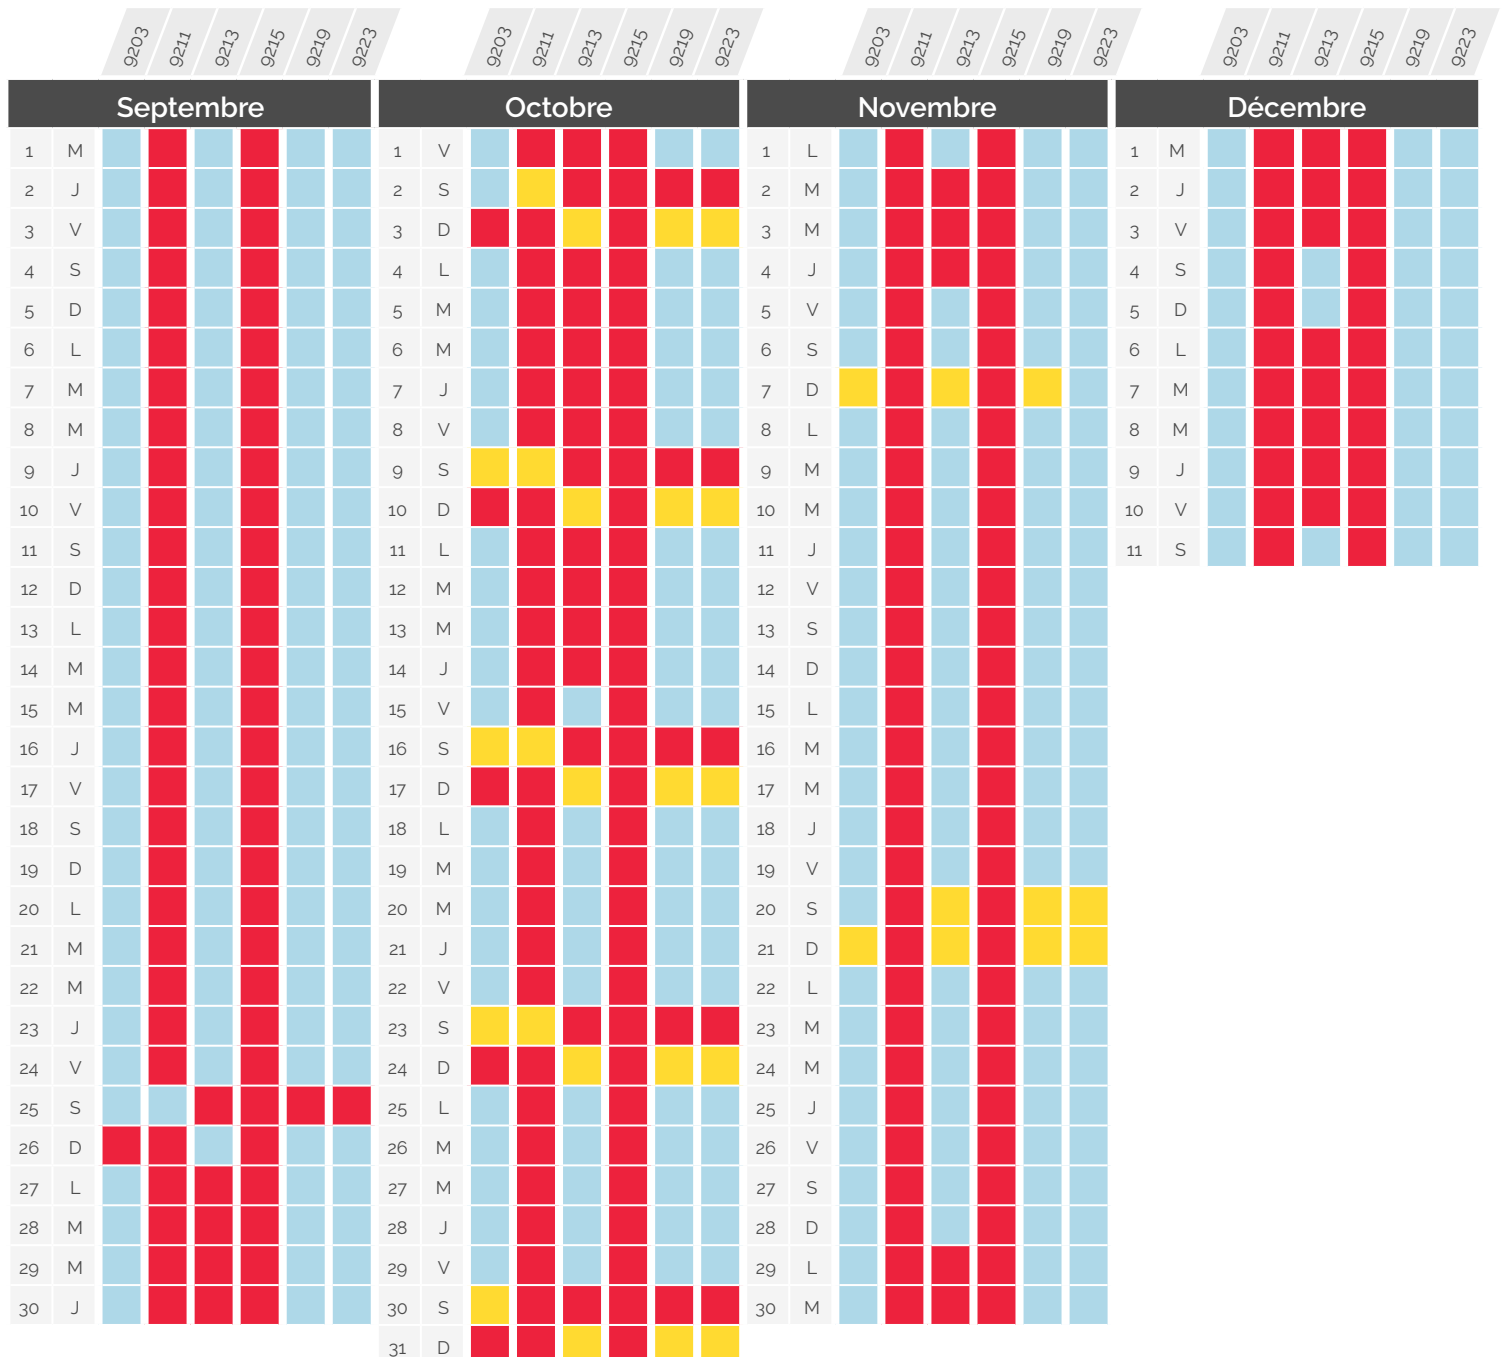

Perturbation du trafic

» Septembre - Décembre 2021

Paris <> Lausanne *via Vallorbe & via Genève*

TGV Lyria	Gare et heure de départ	Gare et heure d'arrivée	CONSÉQUENCE
9761	Paris Gare de Lyon 06:18	Lausanne 10:15	Circule normalement
9261	Paris Gare de Lyon 07:56	Lausanne 11:37	Terminus Vallorbe
9269 / 9279	Paris Gare de Lyon 11:56	Lausanne 15:37	Terminus Renens (correspondance possible avec navette CFF ou transport en commun). Arrivées : 9261 à 11:31, 9269 à 15:31, 9277 à 21:31
9775	Paris Gare de Lyon 14:18	Lausanne 18:15	Terminus Genève, Lausanne non desservi
9777	Paris Gare de Lyon 16:18	Lausanne 20:15	Terminus Genève, Lausanne non desservi
9277	Paris Gare de Lyon 17:56	Lausanne 21:37	Supprimé

Perturbation du trafic

» Septembre - Décembre 2021

Paris <> Lausanne *via Vallorbe & via Genève*

TGV Lyria	Gare et heure de départ		Gare et heure d'arrivée		CONSÉQUENCE
9264	Lausanne	07:23	Paris Gare de Lyon	11:04	Circule normalement
9768	Lausanne	09:45	Paris Gare de Lyon	13:42	Arrivée retardée à Paris à 16:31
9268	Lausanne	12:23	Paris Gare de Lyon	16:04	Départ avancé de Lausanne 06:23, arrivée à Paris 10:32
9774	Lausanne	13:45	Paris Gare de Lyon	17:42	Renuméroté 9272 : départ de Lausanne 18:23, arrivée à Paris 22:29 ou 22:34
9270	Lausanne	16:23	Paris Gare de Lyon	20:04	Origine Renens (correspondance possible avec navette CFF ou transport en commun). Départ : 9264 à 07:29, 9268 à 12:29, 9270 à 16:29
9784	Lausanne	19:45	Paris Gare de Lyon	23:42	Origine Genève, Lausanne non desservi
					Supprimé

Perturbation du trafic

» Septembre - Décembre 2021

Paris <> Bâle / Zurich

TGV Lyria	Gare et heure de départ		Gare et heure d'arrivée		CONSÉQUENCE
9203	Paris Gare de Lyon	07:22	Zurich	11:26	Circule normalement
9211	Paris Gare de Lyon	10:22	Zurich	14:26	Terminus Bâle
9213 / 9233	Paris Gare de Lyon	12:22	Zurich	16:26	Supprimé
9215	Paris Gare de Lyon	14:22	Zurich	18:26	Supprimé
9219	Paris Gare de Lyon	16:22	Zurich	20:26	Supprimé
9223	Paris Gare de Lyon	18:22	Zurich	22:26	Supprimé