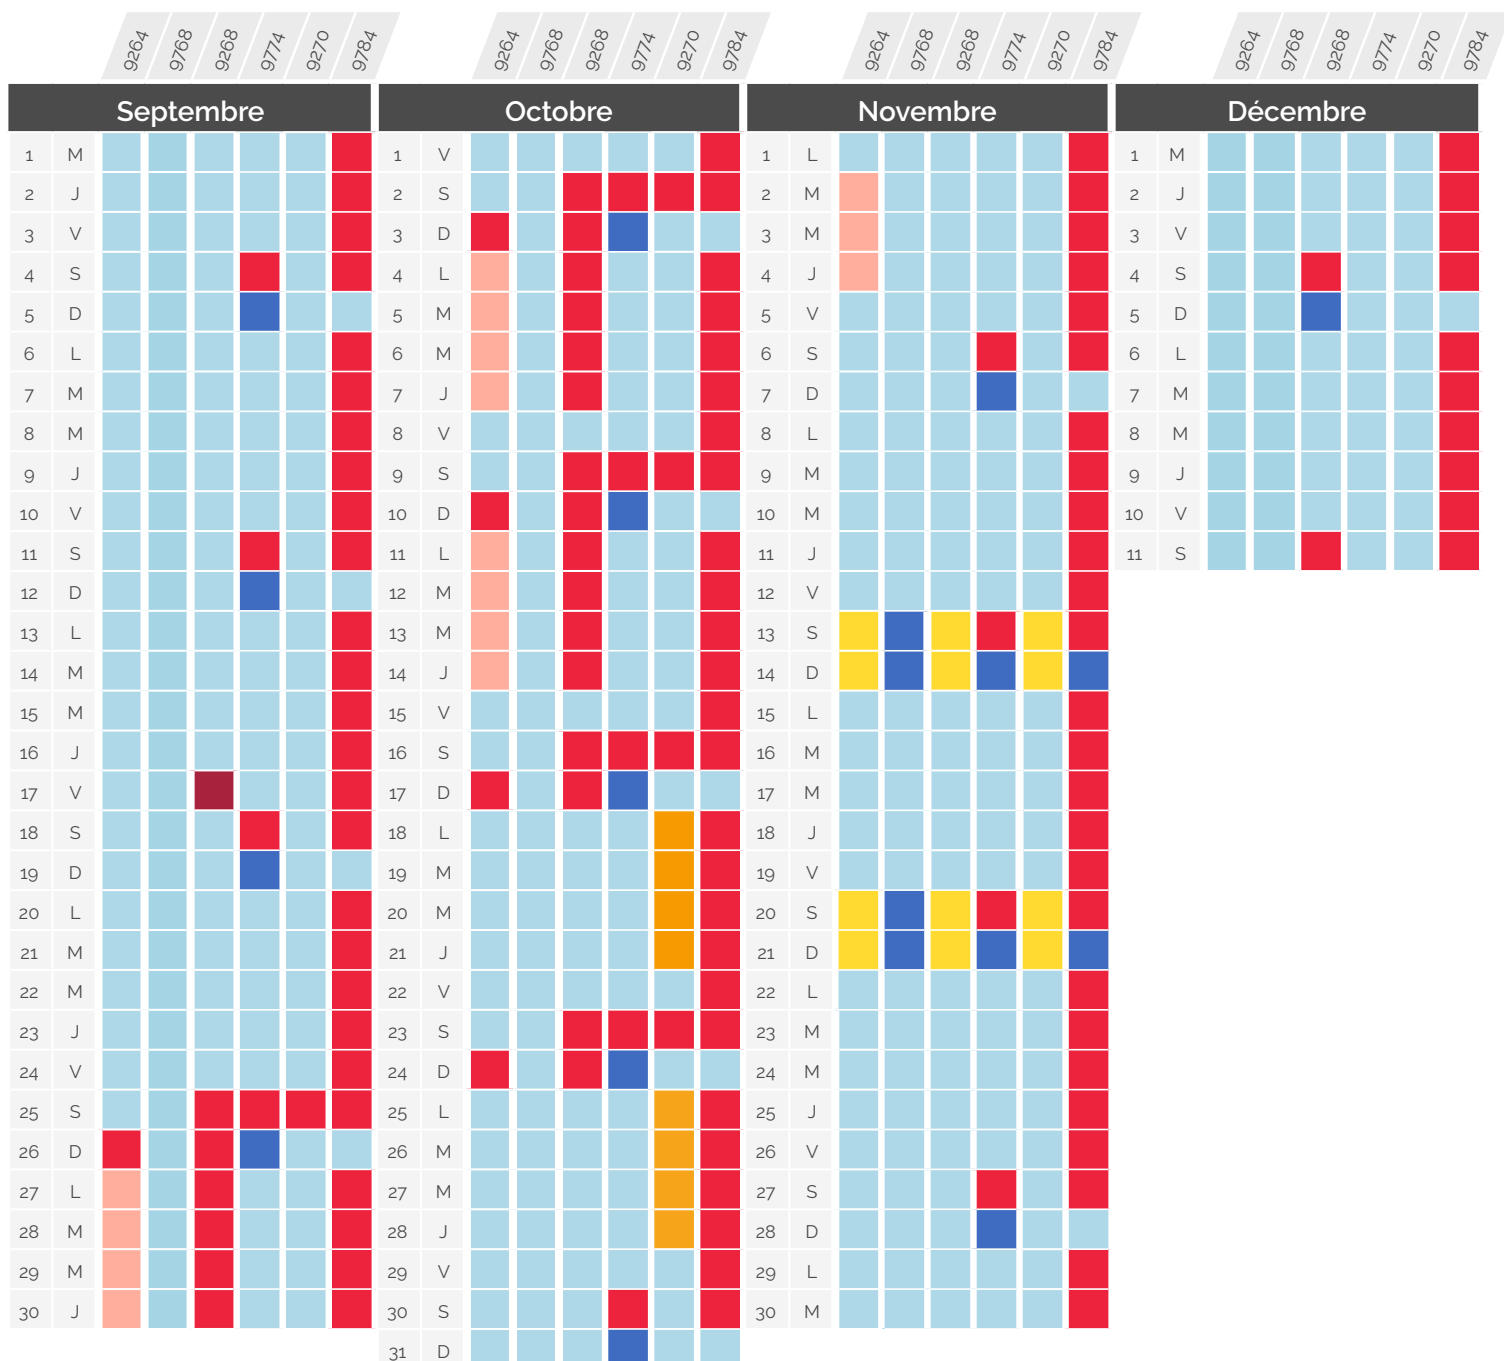

Perturbation du trafic

» Septembre - Décembre 2021

Paris <> Lausanne *via Vallorbe & via Genève*

TGV Lyria	Gare et heure de départ		Gare et heure d'arrivée		CONSÉQUENCE
9264	Lausanne	07:23	Paris Gare de Lyon	11:04	Circule normalement
9768	Lausanne	09:45	Paris Gare de Lyon	13:42	Arrivée retardée à Paris à 16:31
9268	Lausanne	12:23	Paris Gare de Lyon	16:04	Départ avancé de Lausanne 06:23, arrivée à Paris 10:32
9774	Lausanne	13:45	Paris Gare de Lyon	17:42	Renuméroté 9272 : départ de Lausanne 18:23, arrivée à Paris 22:29 ou 22:34
9270	Lausanne	16:23	Paris Gare de Lyon	20:04	Origine Renens (correspondance possible avec navette CFF ou transport en commun). Départ : 9264 à 07:29, 9268 à 12:29, 9270 à 16:29
9784	Lausanne	19:45	Paris Gare de Lyon	23:42	Origine Genève, Lausanne non desservi
					Supprimé