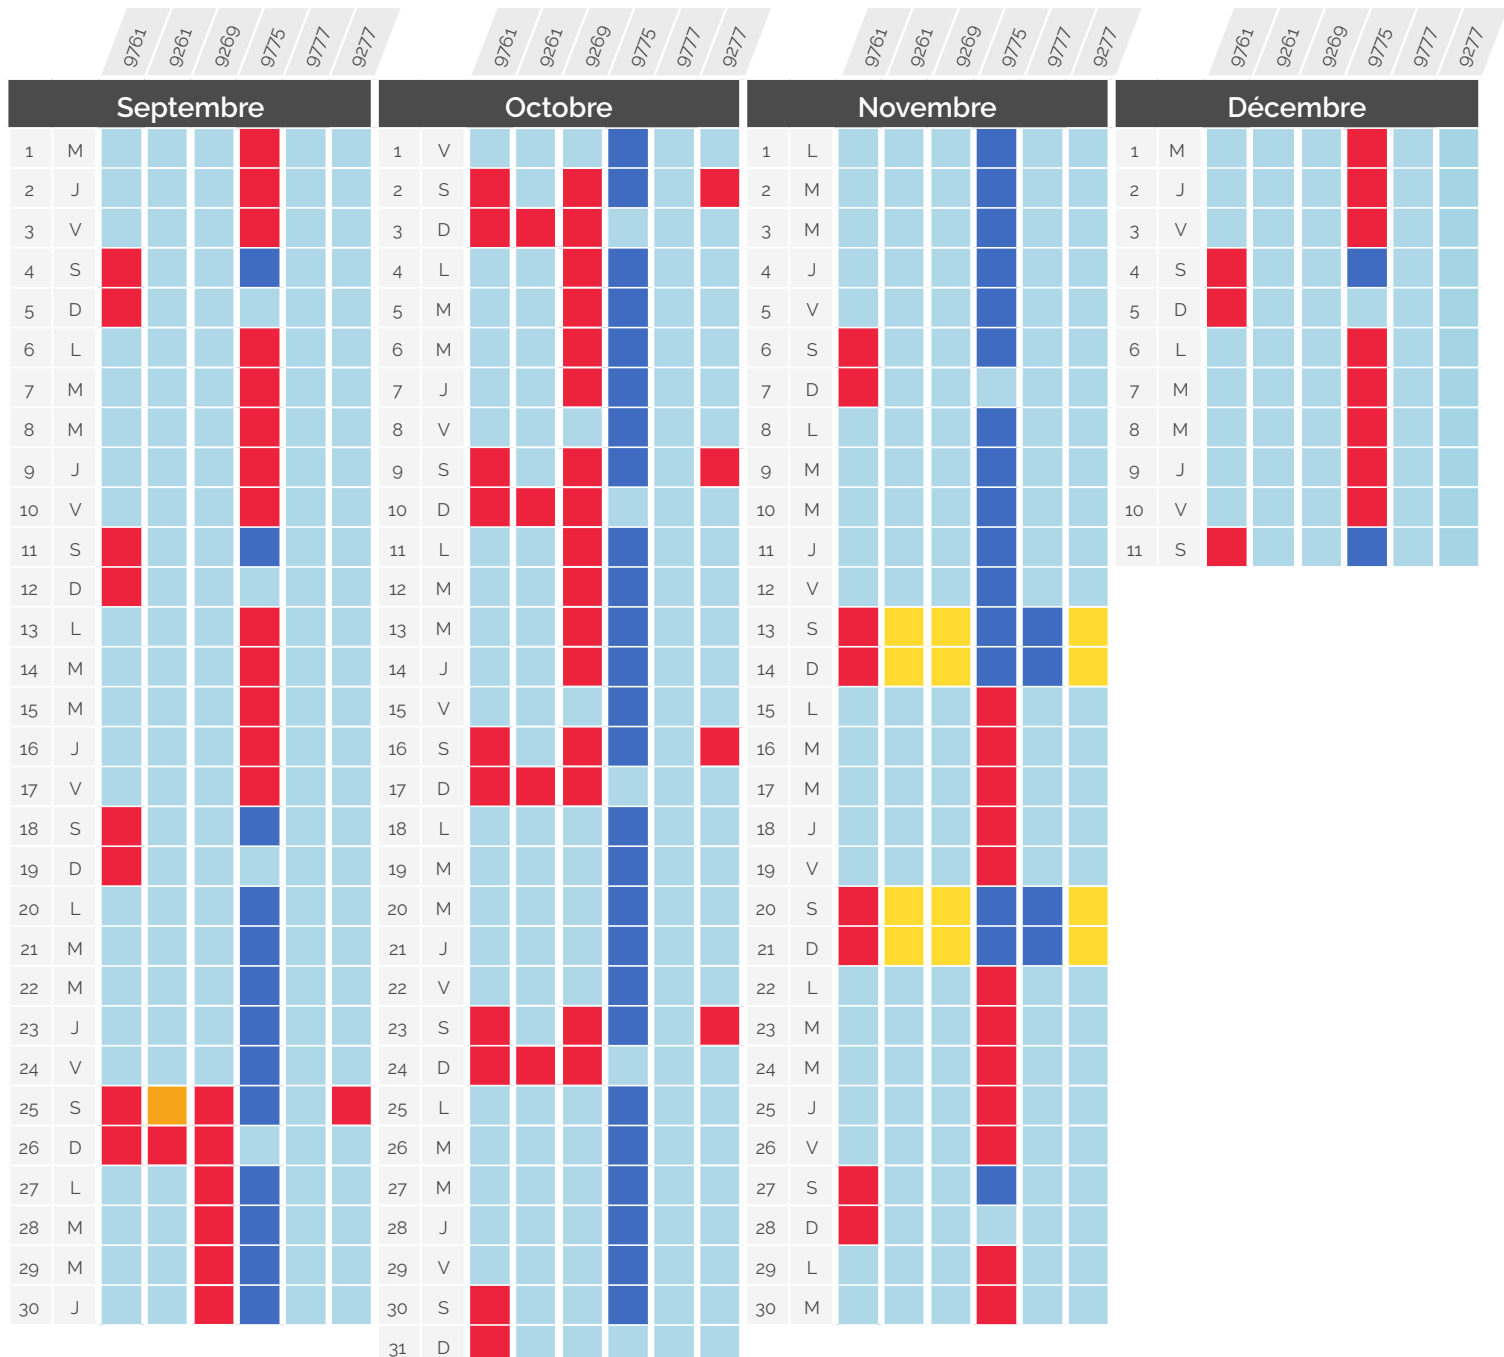

Perturbation du trafic

» Septembre - Décembre 2021

Paris <> Genève & Paris <> Lausanne via Genève

TGV Lyria	Gare et heure de départ	Gare et heure d'arrivée	CONSÉQUENCE
9761	Paris Gare de Lyon 06:18	Lausanne 10:15	Circule normalement
9763	Paris Gare de Lyon 08:18	Genève 11:29	Terminus Genève, Lausanne non desservi
9765	Paris Gare de Lyon 10:18	Genève 13:29	Supprimé
9773	Paris Gare de Lyon 12:18	Genève 15:29	9781 : Arrêt à Nurieux à 20:38, en remplacement du 9789
9775	Paris Gare de Lyon 14:18	Lausanne 18:15	
9777	Paris Gare de Lyon 16:18	Lausanne 20:15	
9781	Paris Gare de Lyon 18:18	Genève 21:29	
9789	Paris Gare de Lyon 20:18	Genève 23:29	

Perturbation du trafic

» Septembre - Décembre 2021

Paris <> Genève & Paris <> Lausanne via Genève

TGV Lyria	Gare et heure de départ		Gare et heure d'arrivée		CONSÉQUENCE
9760	Genève	06:29	Paris Gare de Lyon	09:42	■ Circule normalement
9764	Genève	08:29	Paris Gare de Lyon	11:42	■ Origine Genève, Lausanne non desservi
9768	Lausanne	09:45	Paris Gare de Lyon	13:42	■ Supprimé
9770	Genève	12:29	Paris Gare de Lyon	15:42	
9774	Lausanne	13:45	Paris Gare de Lyon	17:42	
9776	Genève	16:29	Paris Gare de Lyon	19:42	
9780	Genève	18:29	Paris Gare de Lyon	21:42	
9784	Lausanne	19:45	Paris Gare de Lyon	23:42	

Perturbation du trafic

» Septembre - Décembre 2021

Paris <> Lausanne *via Vallorbe & via Genève*

TGV Lyria	Gare et heure de départ	Gare et heure d'arrivée	CONSÉQUENCE
9761	Paris Gare de Lyon 06:18	Lausanne 10:15	Circule normalement
9261	Paris Gare de Lyon 07:56	Lausanne 11:37	Terminus Vallorbe
9269 / 9279	Paris Gare de Lyon 11:56	Lausanne 15:37	Terminus Renens (correspondance possible avec navette CFF ou transport en commun). Arrivées : 9261 à 11:31, 9269 à 15:31, 9277 à 21:31
9775	Paris Gare de Lyon 14:18	Lausanne 18:15	Terminus Genève, Lausanne non desservi
9777	Paris Gare de Lyon 16:18	Lausanne 20:15	Terminus Genève, Lausanne non desservi
9277	Paris Gare de Lyon 17:56	Lausanne 21:37	Supprimé