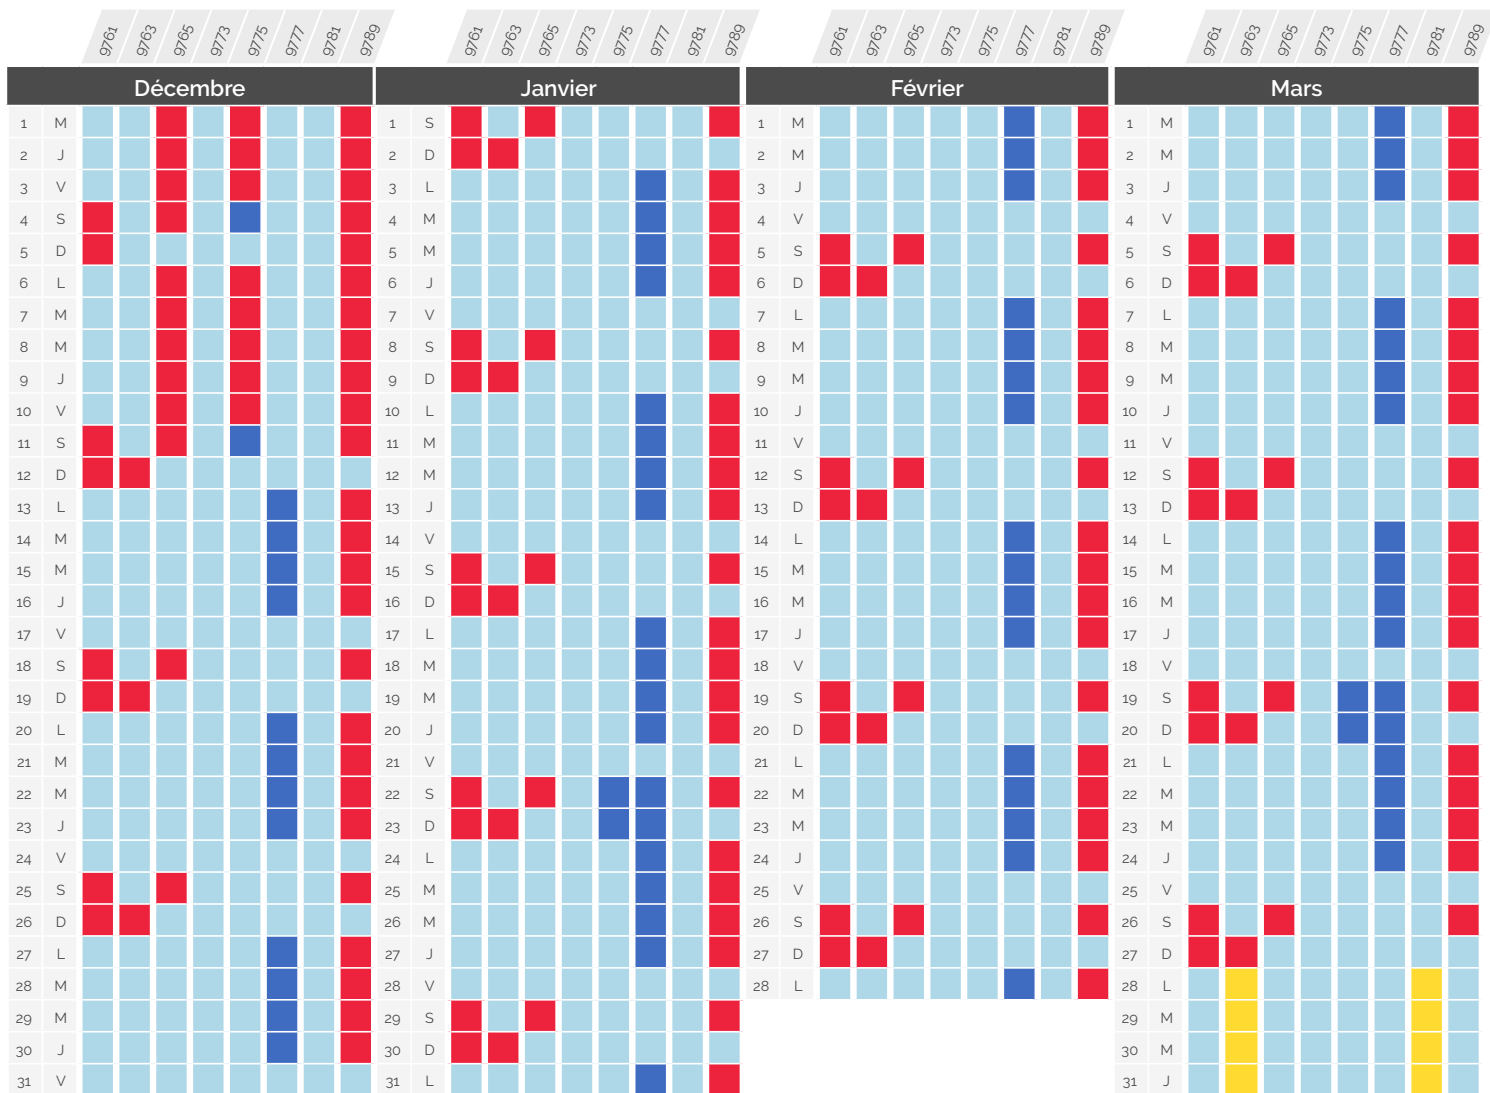

Les modifications d'horaires pour cause de travaux peuvent évoluer. Renseignez-vous régulièrement.

Perturbation du trafic

» Décembre 2021 - Mars 2022

Paris <> Genève & Paris <> Lausanne via Genève

TGV Lyria	Gare et heure de départ	Gare et heure d'arrivée	CONSÉQUENCE
9761	Paris Gare de Lyon 06:18	Lausanne 10:14	Circule normalement
9763	Paris Gare de Lyon 08:18	Genève 11:29	Terminus Genève, Lausanne non desservi
9765	Paris Gare de Lyon 10:18	Genève 13:29	Arrivée retardé à Genève à 11:37 et 21:35
9773	Paris Gare de Lyon 12:18	Genève 15:29	Supprimé
9775	Paris Gare de Lyon 14:18	Lausanne 18:14	
9777	Paris Gare de Lyon 16:18	Lausanne 20:14	
9781	Paris Gare de Lyon 18:18	Genève 21:29	
9789	Paris Gare de Lyon 20:18	Genève 23:29	

Perturbation du trafic

» Décembre 2021 - Mars 2022

Paris <> Genève & Paris <> Lausanne via Genève

TGV Lyria	Gare et heure de départ		Gare et heure d'arrivée		CONSÉQUENCE
9760	Genève	06:29	Paris Gare de Lyon	09:42	Circule normalement
9764	Genève	08:29	Paris Gare de Lyon	11:42	Origine Genève, Lausanne non desservi
9768	Lausanne	09:45	Paris Gare de Lyon	13:42	Supprimé
9770	Genève	12:29	Paris Gare de Lyon	15:42	Circule normalement
9774	Lausanne	13:45	Paris Gare de Lyon	17:42	Supprimé
9776	Genève	16:29	Paris Gare de Lyon	19:44	Circule normalement
9780	Genève	18:29	Paris Gare de Lyon	21:42	Supprimé
9784	Lausanne	19:45	Paris Gare de Lyon	23:45	Supprimé