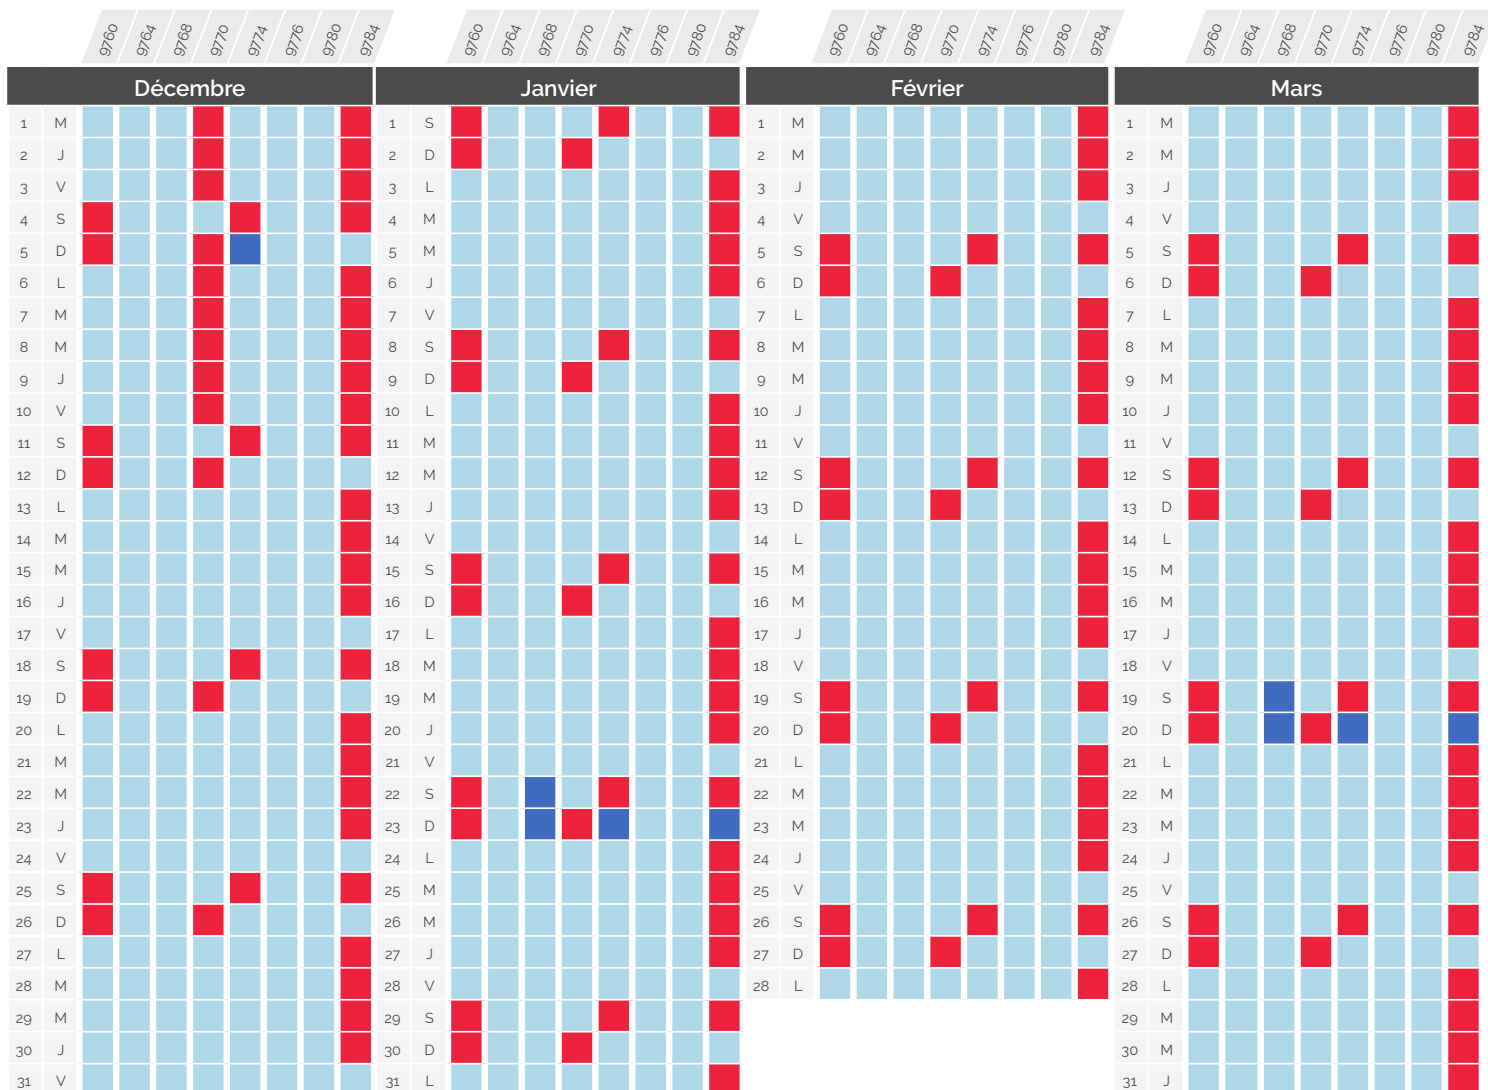

Les modifications d'horaires pour cause de travaux peuvent évoluer. Renseignez-vous régulièrement.

Perturbation du trafic

» Décembre 2021 - Mars 2022

Paris <> Genève & Paris <> Lausanne via Genève

TGV Lyria	Gare et heure de départ	Gare et heure d'arrivée	CONSÉQUENCE
9761	Paris Gare de Lyon 06:18	Lausanne 10:14	Circule normalement
9763	Paris Gare de Lyon 08:18	Genève 11:29	Terminus Genève, Lausanne non desservi
9765	Paris Gare de Lyon 10:18	Genève 13:29	Arrivée retardé à Genève à 11:37 et 21:35
9773	Paris Gare de Lyon 12:18	Genève 15:29	Supprimé
9775	Paris Gare de Lyon 14:18	Lausanne 18:14	
9777	Paris Gare de Lyon 16:18	Lausanne 20:14	
9781	Paris Gare de Lyon 18:18	Genève 21:29	
9789	Paris Gare de Lyon 20:18	Genève 23:29	

Perturbation du trafic

» Décembre 2021 - Mars 2022

Paris <> Genève & Paris <> Lausanne via Genève

TGV Lyria	Gare et heure de départ		Gare et heure d'arrivée		CONSÉQUENCE
9760	Genève	06:29	Paris Gare de Lyon	09:42	Circule normalement
9764	Genève	08:29	Paris Gare de Lyon	11:42	Origine Genève, Lausanne non desservi
9768	Lausanne	09:45	Paris Gare de Lyon	13:42	Supprimé
9770	Genève	12:29	Paris Gare de Lyon	15:42	Circule normalement
9774	Lausanne	13:45	Paris Gare de Lyon	17:42	Supprimé
9776	Genève	16:29	Paris Gare de Lyon	19:44	Circule normalement
9780	Genève	18:29	Paris Gare de Lyon	21:42	Supprimé
9784	Lausanne	19:45	Paris Gare de Lyon	23:45	Supprimé