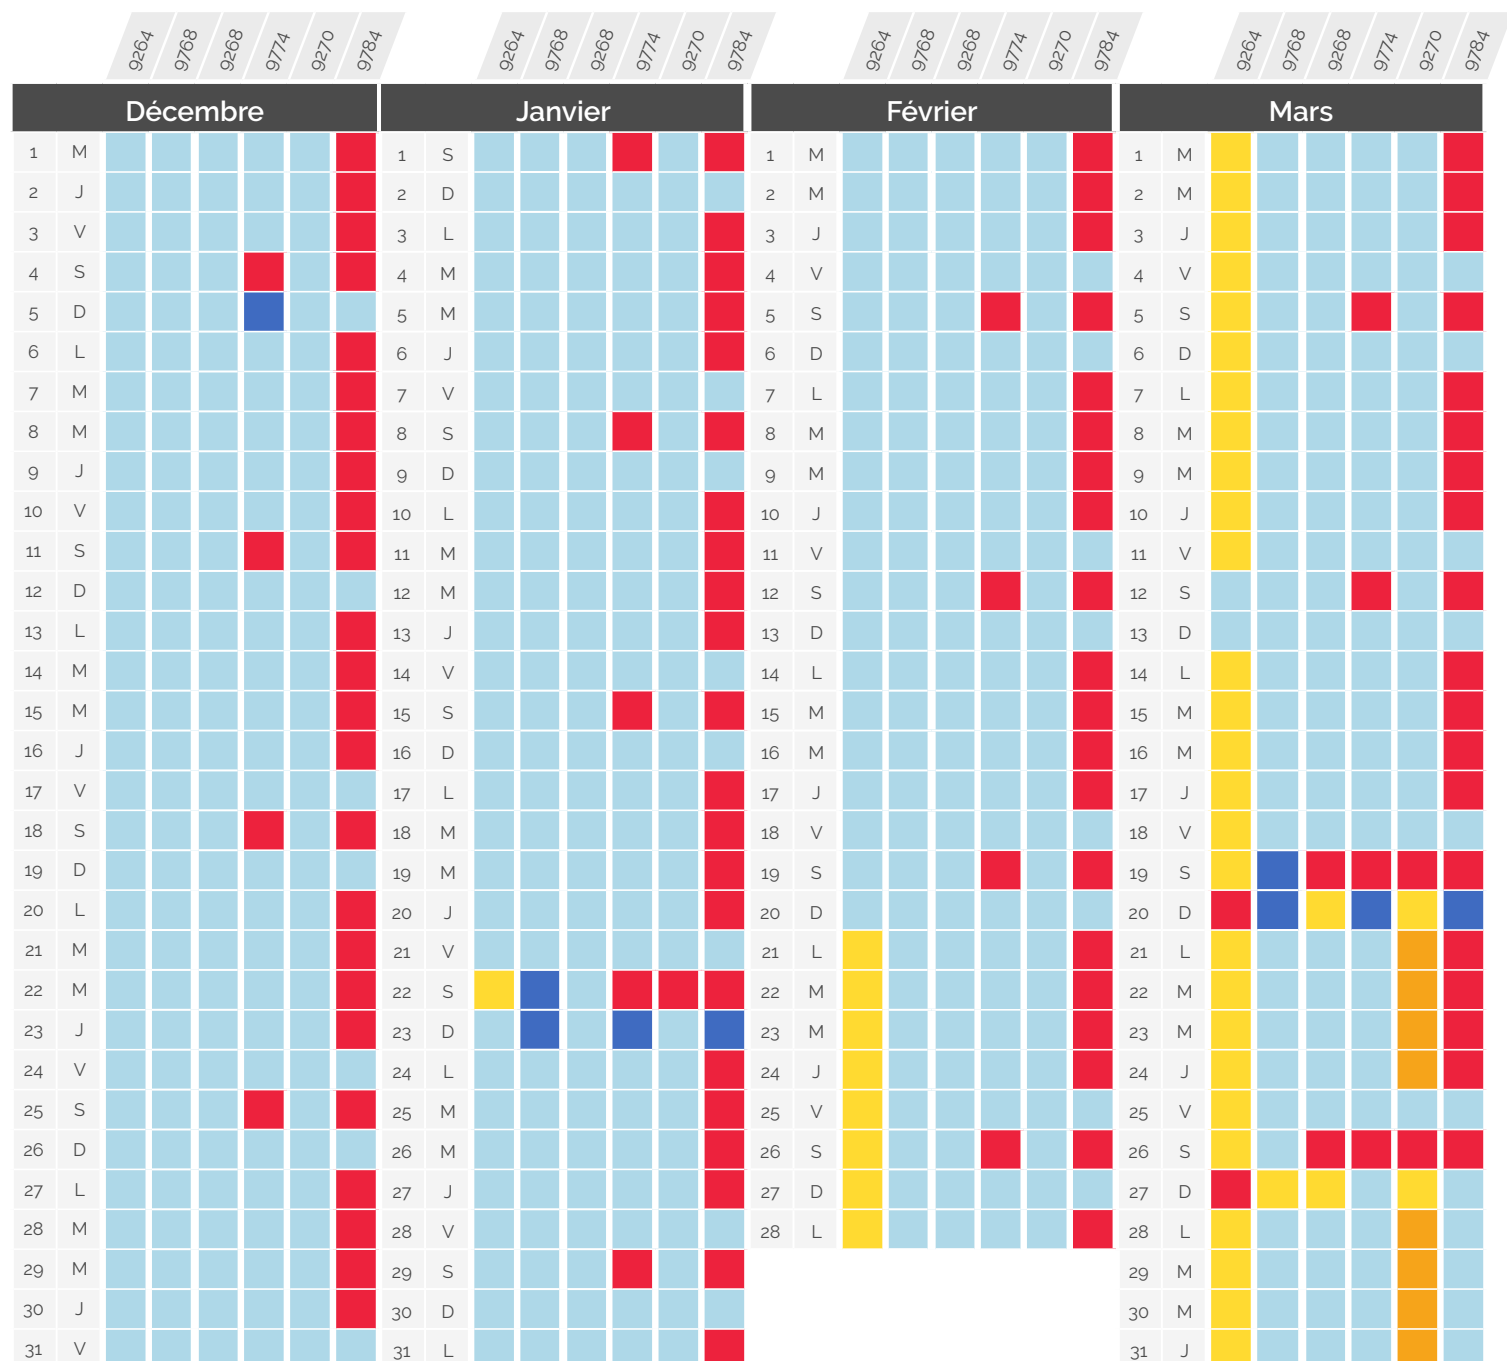

Perturbation du trafic

» Décembre 2021 - Mars 2022

Paris <> Genève & Paris <> Lausanne via Genève

TGV Lyria	Gare et heure de départ		Gare et heure d'arrivée		CONSÉQUENCE
9760	Genève	06:29	Paris Gare de Lyon	09:42	Circule normalement
9764	Genève	08:29	Paris Gare de Lyon	11:42	Origine Genève, Lausanne non desservi
9768	Lausanne	09:45	Paris Gare de Lyon	13:42	Supprimé
9770	Genève	12:29	Paris Gare de Lyon	15:42	Circule normalement
9774	Lausanne	13:45	Paris Gare de Lyon	17:42	Supprimé
9776	Genève	16:29	Paris Gare de Lyon	19:44	Circule normalement
9780	Genève	18:29	Paris Gare de Lyon	21:42	Supprimé
9784	Lausanne	19:45	Paris Gare de Lyon	23:45	Supprimé

Perturbation du trafic

» Décembre 2021 - Mars 2022

Paris <> Lausanne via Vallorbe & via Genève

TGV Lyria	Gare et heure de départ		Gare et heure d'arrivée		CONSEQUENCE
9264	Lausanne	07:23	Paris Gare de Lyon	11:04	Circule normalement
9768	Lausanne	09:45	Paris Gare de Lyon	13:42	Renuméroté 9272 : départ de Lausanne 18:23, arrivée à Paris 22:10
9268	Lausanne	12:23	Paris Gare de Lyon	16:04	Départ anticipé de Lausanne à 07:05, 12:05 et 16:05
9774	Lausanne	13:45	Paris Gare de Lyon	17:42	Origine Genève, Lausanne non desservi
9270	Lausanne	16:23	Paris Gare de Lyon	20:04	Supprimé
9784	Lausanne	19:45	Paris Gare de Lyon	23:42	