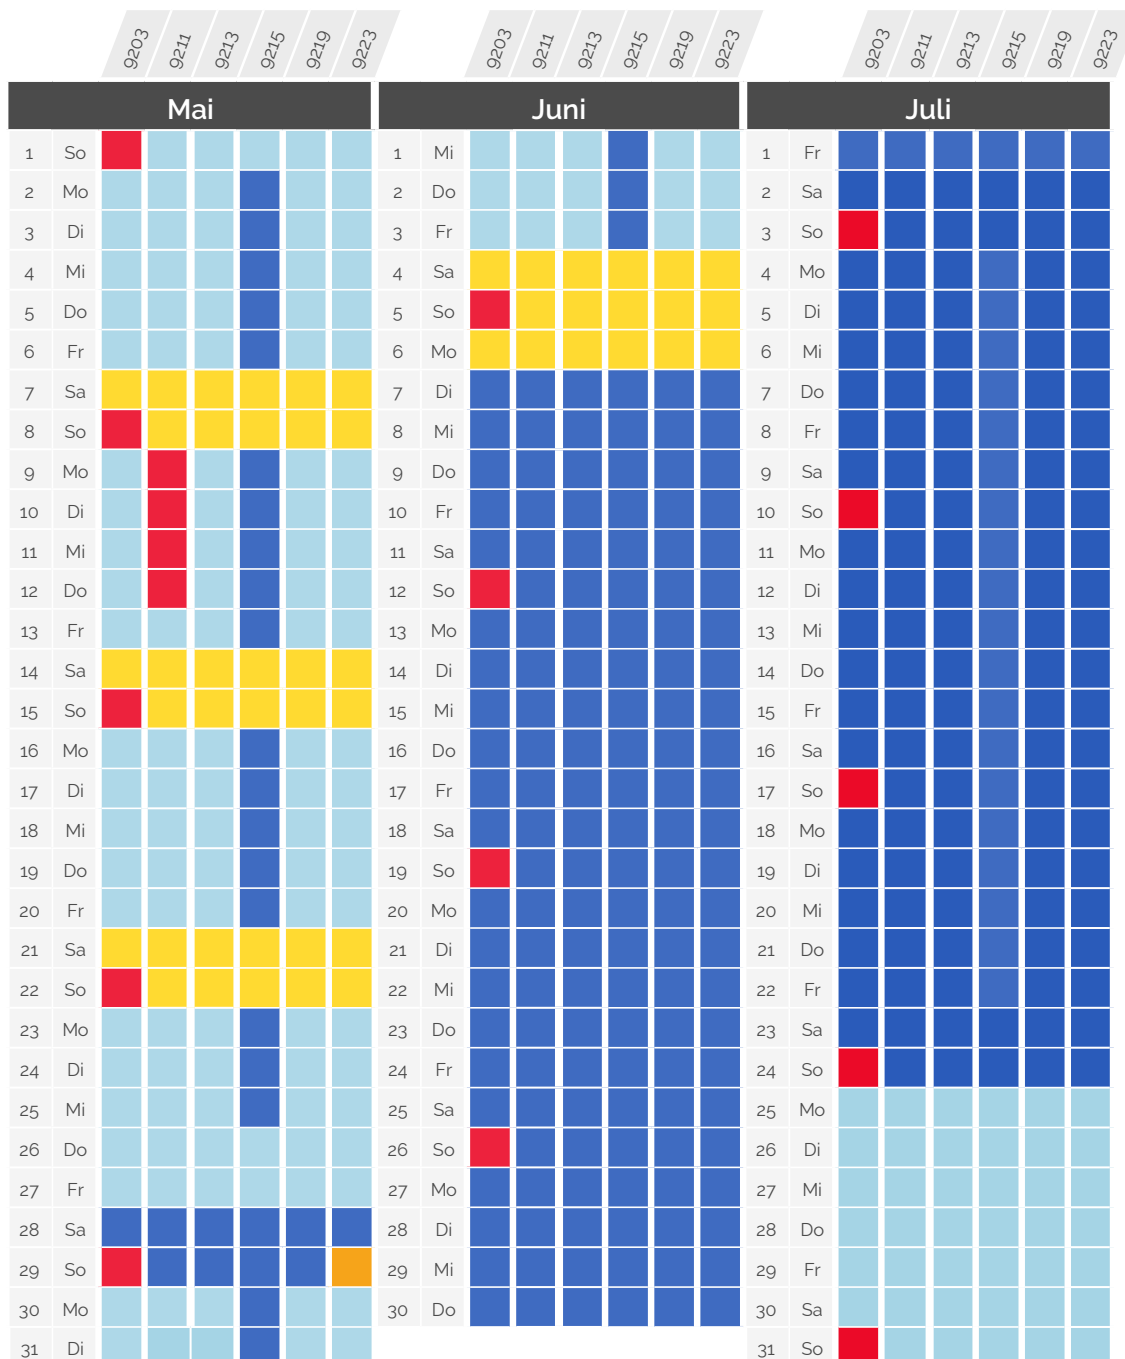

Beeinträchtigungen im Bahnverkehr

» Januar - Juli 2022

Paris <> Basel / Zürich

TGV Lyria	Abfahrtsbahnhof | Abfahrtszeit	Ankunftsbahnhof | Ankunftszeit	AUSWIRKUNG
9203	Paris Gare de Lyon | 07:22	Zürich | 11:26	Verkehr normal
9211	Paris Gare de Lyon | 10:22	Zürich | 14:26	Verspätete Ankunft in Zürich um 11:34, 14:34, 16:34, 18:34, 20:34 und 22:33
9213 / 9233	Paris Gare de Lyon | 12:22	Zürich | 16:26	Verspätete Ankunft in Zürich um 22:45
9215	Paris Gare de Lyon | 14:22	Zürich | 18:26	Endstation Basel
9219	Paris Gare de Lyon | 16:22	Zürich | 20:26	Ausfall
9223	Paris Gare de Lyon | 18:22	Zürich | 22:26