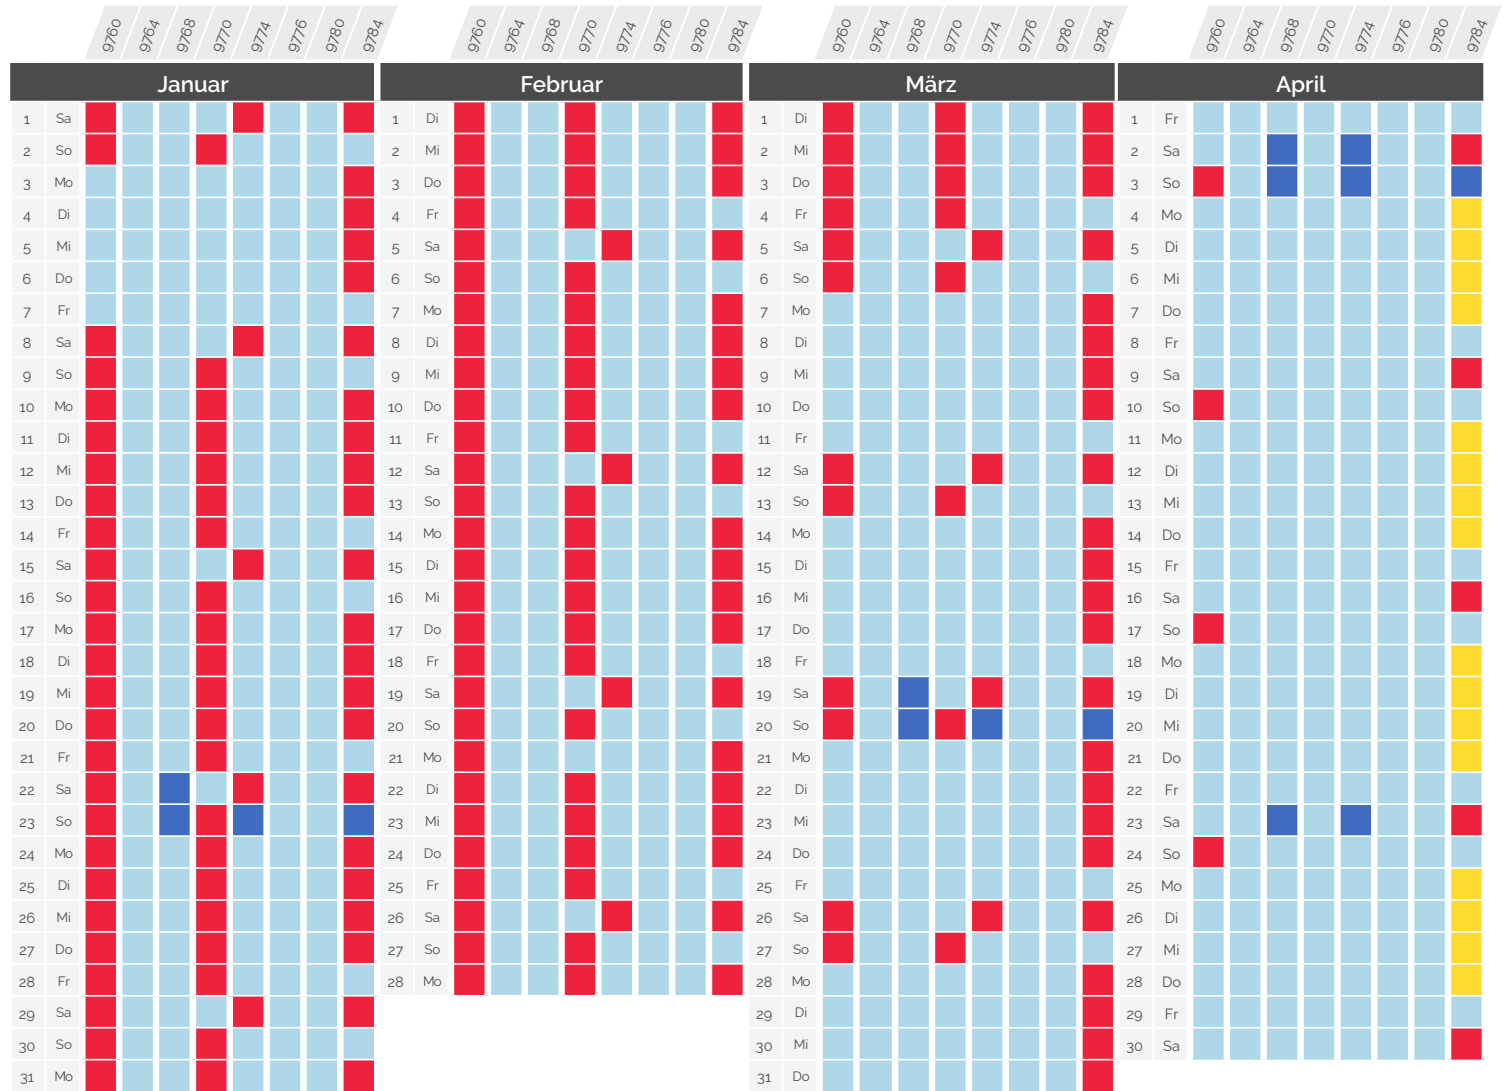

Beeinträchtigungen im Bahnverkehr

» Januar - Juli 2022

Paris <> Genf & Paris <> Lausanne via Genf

TGV Lyria	Abfahrtsbahnhof Abfahrtszeit	Ankunftsbahnhof Ankunftszeit	AUSWIRKUNG
9761	Paris Gare de Lyon 06:18	Lausanne 10:14	Verkehr normal
9763	Paris Gare de Lyon 08:18	Genf 11:29	Keine Verbindung bis Lausanne. Endstation Genf
9765	Paris Gare de Lyon 10:18	Genf 13:29	Ausfall
9773	Paris Gare de Lyon 12:18	Genf 15:29	Ausfall
9775	Paris Gare de Lyon 14:18	Lausanne 18:14	Verkehr normal
9777	Paris Gare de Lyon 16:18	Lausanne 20:14	Verkehr normal
9781	Paris Gare de Lyon 18:18	Genf 21:29	Keine Verbindung bis Lausanne. Endstation Genf
9789	Paris Gare de Lyon 20:18	Genf 23:29	Ausfall

Beeinträchtigungen im Bahnverkehr

» Januar - Juli 2022

Paris <> Genf & Paris <> Lausanne via Genf

TGV Lyria	Abfahrtsbahnhof Abfahrtszeit	Ankunftsbahnhof Ankunftszeit	AUSWIRKUNG
9760	Genf 06:29	Paris Gare de Lyon 09:42	Verkehr normal
9764	Genf 08:29	Paris Gare de Lyon 11:42	Verkehr normal
9768	Lausanne 09:45	Paris Gare de Lyon 13:42	Abfahrtsbahnhof Genf, keine Verbindung ab Lausanne
9770	Genf 12:29	Paris Gare de Lyon 15:42	Verkehr normal
9774	Lausanne 13:45	Paris Gare de Lyon 17:42	Abfahrtsbahnhof Genf, keine Verbindung ab Lausanne
9776	Genf 16:29	Paris Gare de Lyon 19:44	Verkehr normal
9780	Genf 18:29	Paris Gare de Lyon 21:42	Verkehr normal
9784	Lausanne 19:45	Paris Gare de Lyon 23:45	Abfahrtsbahnhof Genf, keine Verbindung ab Lausanne