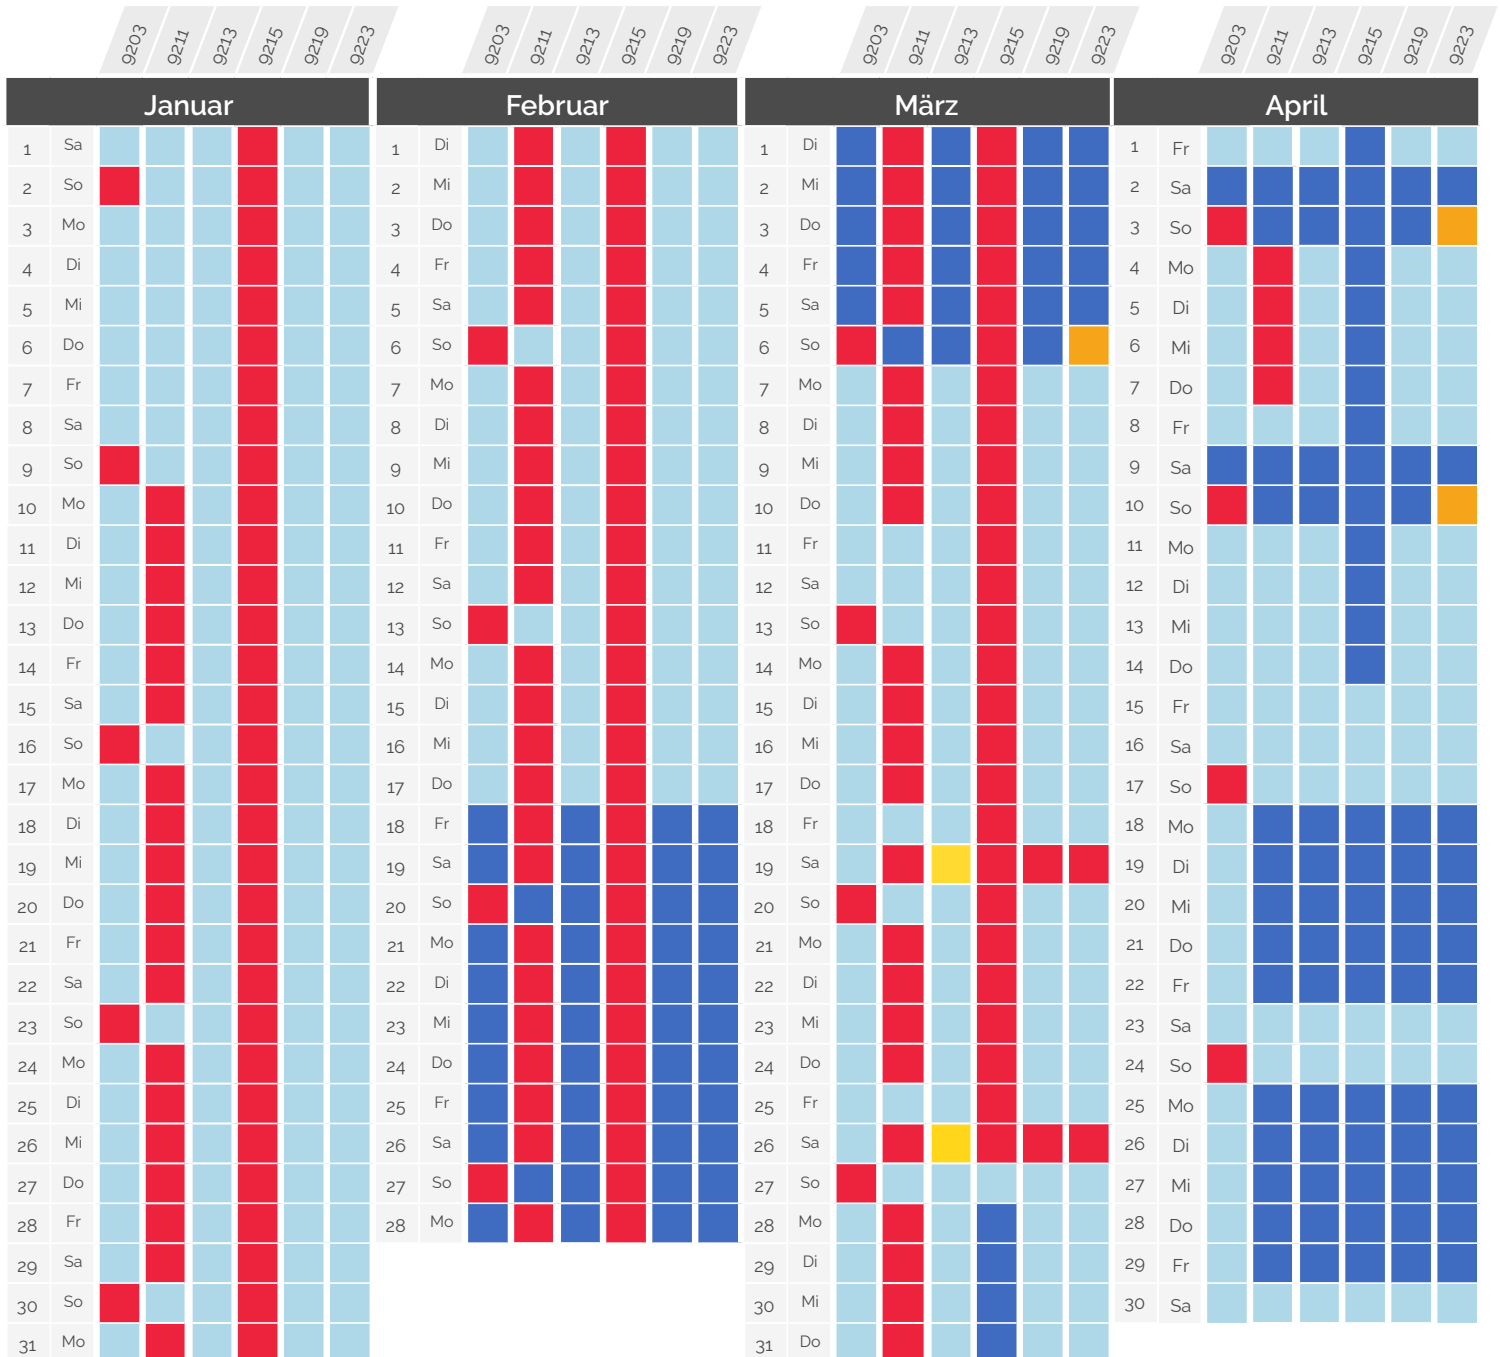

Beeinträchtigungen im Bahnverkehr

» Januar - Juli 2022

Paris <> Lausanne *via Vallorbe & via Genf*

TGV Lyria	Abfahrtsbahnhof Abfahrtszeit	Ankunftsbahnhof Ankunftszeit	AUSWIRKUNG
9264	Lausanne 07:23	Paris Gare de Lyon 11:04	Verkehr normal
9768	Lausanne 09:45	Paris Gare de Lyon 13:42	Neu nummeriert als 9272 mit Abfahrt ab Lausanne um 18:23 und Ankunft in Paris um 22:10
9268	Lausanne 12:23	Paris Gare de Lyon 16:04	Frühere Abfahrt ab Lausanne um 07:05, 12:05 und 16:05
9774	Lausanne 13:45	Paris Gare de Lyon 17:42	Abfahrtsbahnhof Genf, keine Verbindung ab Lausanne
9270	Lausanne 16:23	Paris Gare de Lyon 20:04	Ausfall
9784	Lausanne 19:45	Paris Gare de Lyon 23:42	Ausfall

Beeinträchtigungen im Bahnverkehr

» Januar - Juli 2022

Paris <> Lausanne via Vallorbe & via Genf

TGV Lyria	Abfahrtsbahnhof Abfahrtszeit	Ankunftsbahnhof Ankunftszeit	AUSWIRKUNG
9264	Lausanne 07:23	Paris Gare de Lyon 11:04	Verkehr normal
9768	Lausanne 09:45	Paris Gare de Lyon 13:42	Neu nummeriert als 9272 mit Abfahrt ab Lausanne um 18:23 und Ankunft in Paris um 22:10
9268	Lausanne 12:23	Paris Gare de Lyon 16:04	Frühere Abfahrt ab Lausanne um 07:05, 12:05 und 16:05
9774	Lausanne 13:45	Paris Gare de Lyon 17:42	Abfahrtsbahnhof Genf, keine Verbindung ab Lausanne
9270	Lausanne 16:23	Paris Gare de Lyon 20:04	Ausfall
9784	Lausanne 19:45	Paris Gare de Lyon 23:42	Ausfall

Beeinträchtigungen im Bahnverkehr

» Januar - Juli 2022

Paris <> Basel / Zürich

TGV Lyria	Abfahrtsbahnhof Abfahrtszeit	Ankunftsbahnhof Ankunftszeit	AUSWIRKUNG
9203	Paris Gare de Lyon 07:22	Zürich 11:26	Verkehr normal
9211	Paris Gare de Lyon 10:22	Zürich 14:26	Umleitung über Strasbourg mit früherer Abfahrt ab Paris um 11:56. Kein Halt in Dijon.
9213 / 9233	Paris Gare de Lyon 12:22	Zürich 16:26	Verspätete Ankunft in Zürich um 22:45
9215	Paris Gare de Lyon 14:22	Zürich 18:26	Endstation Basel
9219	Paris Gare de Lyon 16:22	Zürich 20:26	Ausfall
9223	Paris Gare de Lyon 18:22	Zürich 22:26	