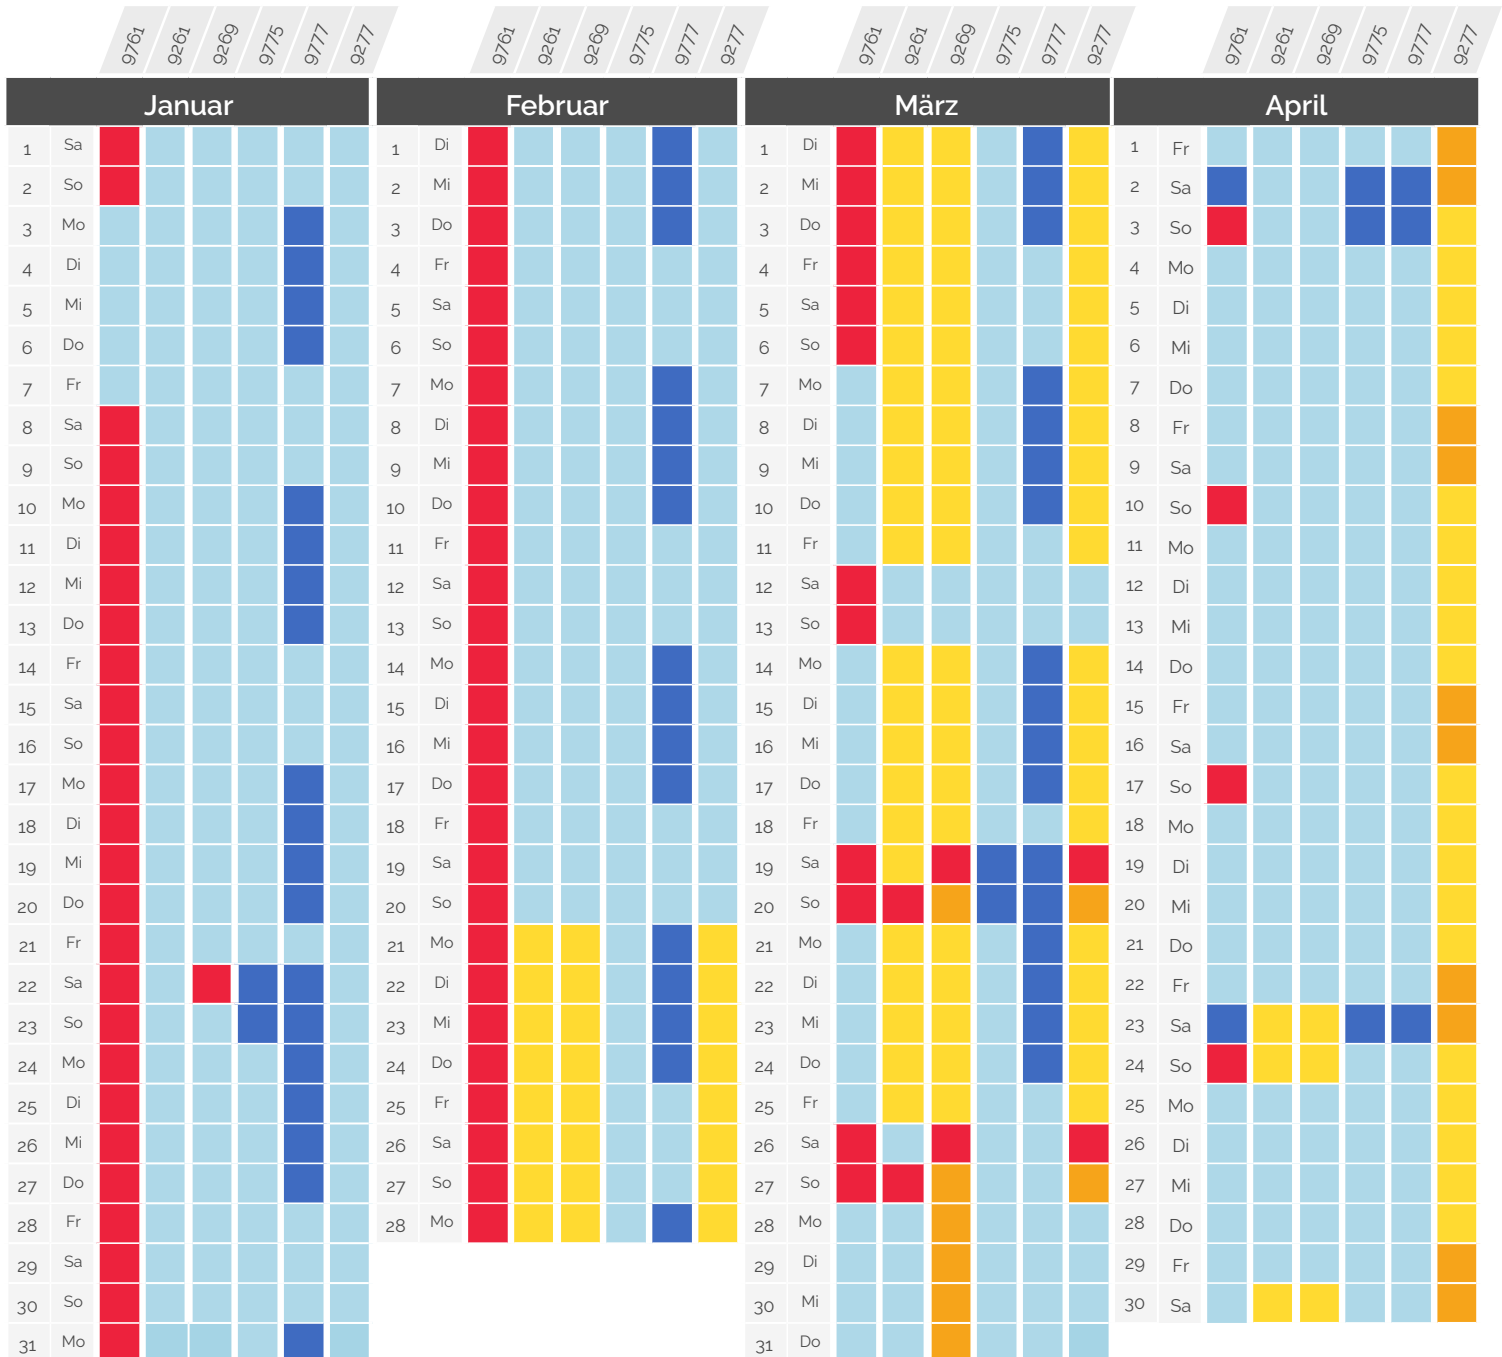

Beeinträchtigungen im Bahnverkehr

» Januar - Juli 2022

Paris <> Lausanne via Vallorbe & via Genf

TGV Lyria	Abfahrtsbahnhof | Abfahrtszeit	Ankunftsbahnhof | Ankunftszeit	AUSWIRKUNG
9761	Paris Gare de Lyon | 06:18	Lausanne | 10:15	Verkehr normal
9261	Paris Gare de Lyon | 07:56	Lausanne | 11:52	Verspätete Ankunft in Lausanne um 11:45, 15:45 und 21:45
9269 / 9279	Paris Gare de Lyon | 11:56	Lausanne | 15:37	Verspätete Ankunft in Lausanne um 15:52 und 21:52
9775	Paris Gare de Lyon | 14:18	Lausanne | 18:14	Keine Verbindung bis Lausanne. Endstation Genf
9777	Paris Gare de Lyon | 16:18	Lausanne | 20:14	Keine Verbindung bis Lausanne. Endstation Genf
9277	Paris Gare de Lyon | 17:56	Lausanne | 21:37	Ausfall