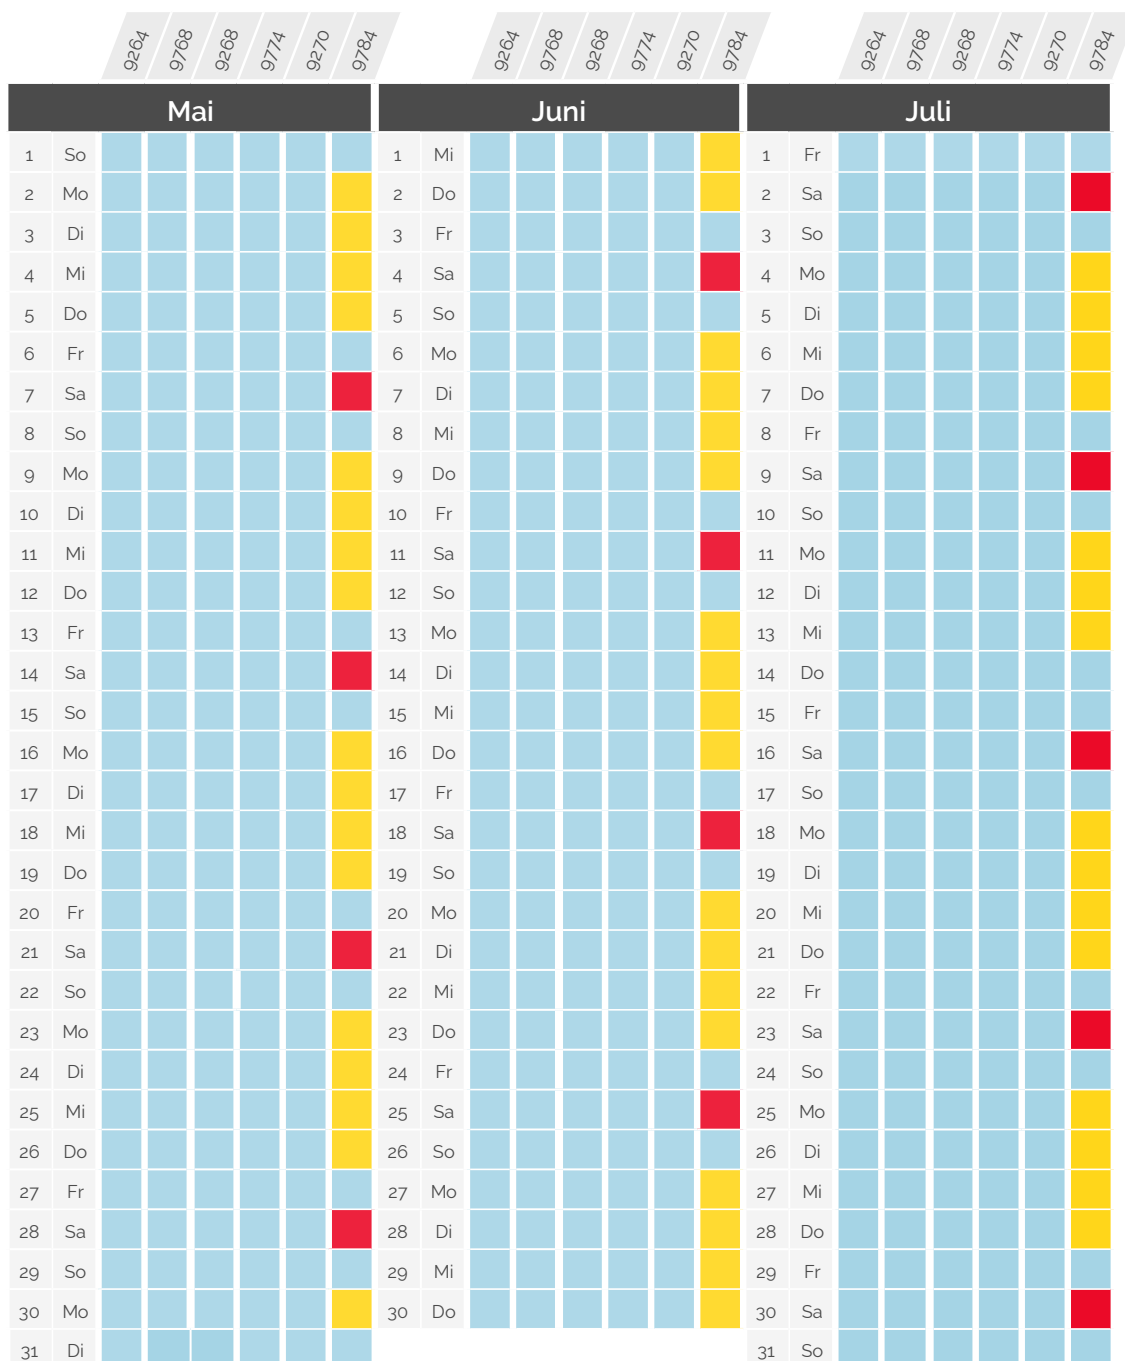

Beeinträchtigungen im Bahnverkehr

» Januar - Juli 2022

Paris <> Lausanne *via Vallorbe & via Genf*

TGV Lyria	Abfahrtsbahnhof Abfahrtszeit	Ankunftsbahnhof Ankunftszeit	AUSWIRKUNG
9761	Paris Gare de Lyon 06:18	Lausanne 10:15	Verkehr normal
9261	Paris Gare de Lyon 07:56	Lausanne 11:52	Verspätete Ankunft in Lausanne um 11:45, 15:45 und 21:41
9269 / 9279	Paris Gare de Lyon 11:56	Lausanne 15:37	Verspätete Ankunft in Lausanne um 21:52
9775	Paris Gare de Lyon 14:18	Lausanne 18:14	Keine Verbindung bis Lausanne. Endstation Genf
9777	Paris Gare de Lyon 16:18	Lausanne 20:14	Ausfall
9277	Paris Gare de Lyon 17:56	Lausanne 21:37	Ausfall

Beeinträchtigungen im Bahnverkehr

» Januar - Juli 2022

Paris <> Lausanne *via Vallorbe & via Genf*

TGV Lyria	Abfahrtsbahnhof Abfahrtszeit	Ankunftsbahnhof Ankunftszeit	AUSWIRKUNG
9264	Lausanne 07:23	Paris Gare de Lyon 11:04	Verkehr normal
9768	Lausanne 09:45	Paris Gare de Lyon 13:42	Neu nummeriert als 9272 mit Abfahrt ab Lausanne um 18:23 und Ankunft in Paris um 22:10
9268	Lausanne 12:23	Paris Gare de Lyon 16:04	Frühere Abfahrt ab Lausanne um 07:05, 12:05 und 16:05
9774	Lausanne 13:45	Paris Gare de Lyon 17:42	Abfahrtsbahnhof Genf, keine Verbindung ab Lausanne
9270	Lausanne 16:23	Paris Gare de Lyon 20:04	Ausfall
9784	Lausanne 19:45	Paris Gare de Lyon 23:42	Ausfall

Beeinträchtigungen im Bahnverkehr

» Januar - Juli 2022

Paris <> Lausanne via Vallorbe & via Genf

TGV Lyria	Abfahrtsbahnhof Abfahrtszeit	Ankunftsbahnhof Ankunftszeit	AUSWIRKUNG
9264	Lausanne 07:23	Paris Gare de Lyon 11:04	Verkehr normal
9768	Lausanne 09:45	Paris Gare de Lyon 13:42	Neu nummeriert als 9272 mit Abfahrt ab Lausanne um 18:23 und Ankunft in Paris um 22:10
9268	Lausanne 12:23	Paris Gare de Lyon 16:04	Frühere Abfahrt ab Lausanne um 07:05, 12:05 und 16:05
9774	Lausanne 13:45	Paris Gare de Lyon 17:42	Abfahrtsbahnhof Genf, keine Verbindung ab Lausanne
9270	Lausanne 16:23	Paris Gare de Lyon 20:04	Ausfall
9784	Lausanne 19:45	Paris Gare de Lyon 23:42	Ausfall