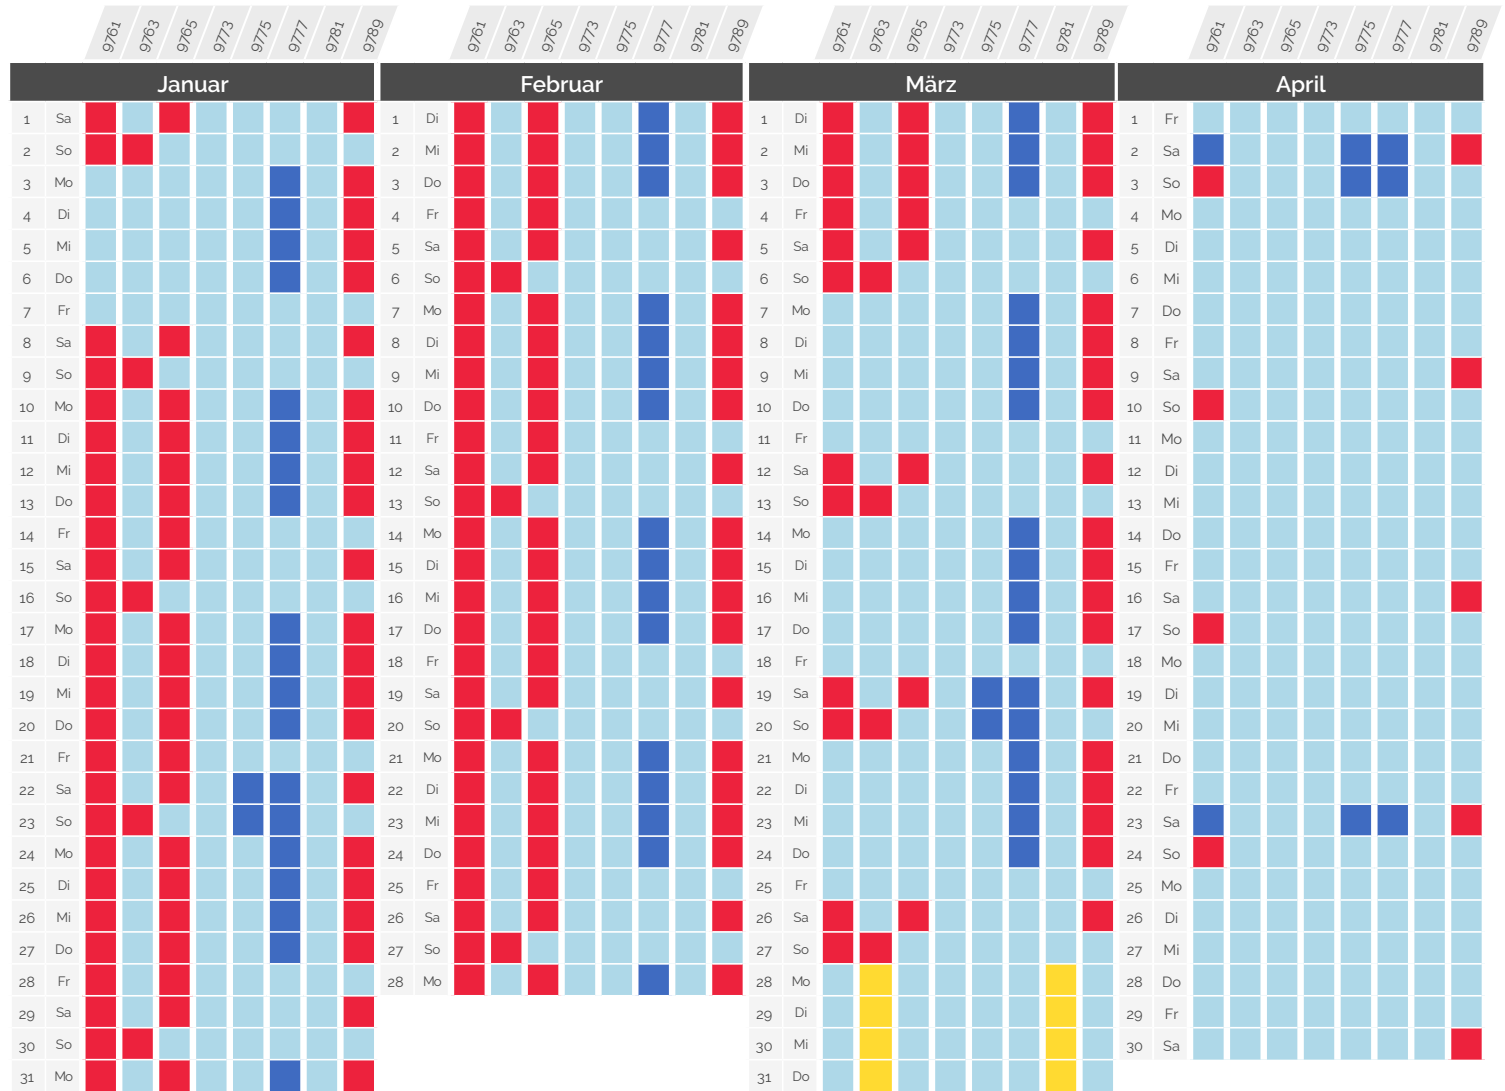

- Normalverkehr
- Leichte Beeinträchtigungen.
- Schwere Beeinträchtigungen

Die Anpassungen der Fahrpläne aufgrund von Bauarbeiten können sich später ändern. Bitte informieren Sie sich regelmässig.

Beeinträchtigungen im Bahnverkehr

» Januar - Juli 2022

Paris <> Genf & Paris <> Lausanne via Genf

TGV Lyria	Abfahrtsbahnhof Abfahrtszeit	Ankunftsbahnhof Ankunftszeit	AUSWIRKUNG
9761	Paris Gare de Lyon 06:18	Lausanne 10:14	Verkehr normal
9763	Paris Gare de Lyon 08:18	Genf 11:29	Keine Verbindung bis Lausanne. Endstation Genf
9765	Paris Gare de Lyon 10:18	Genf 13:29	Verspätete Ankunft in Genf um 11:37 und 21:35
9773	Paris Gare de Lyon 12:18	Genf 15:29	Verspätete Ankunft in Genf um 11:37 und 21:35
9775	Paris Gare de Lyon 14:18	Lausanne 18:14	Verkehr normal
9777	Paris Gare de Lyon 16:18	Lausanne 20:14	Verkehr normal
9781	Paris Gare de Lyon 18:18	Genf 21:29	Keine Verbindung bis Lausanne. Endstation Genf
9789	Paris Gare de Lyon 20:18	Genf 23:29	Keine Verbindung bis Lausanne. Endstation Genf

Beeinträchtigungen im Bahnverkehr

» Januar - Juli 2022

Paris <> Genf & Paris <> Lausanne via Genf

TGV Lyria	Abfahrtsbahnhof Abfahrtszeit	Ankunftsbahnhof Ankunftszeit	AUSWIRKUNG
9761	Paris Gare de Lyon 06:18	Lausanne 10:14	Verkehr normal
9763	Paris Gare de Lyon 08:18	Genf 11:29	Keine Verbindung bis Lausanne. Endstation Genf
9765	Paris Gare de Lyon 10:18	Genf 13:29	Ausfall
9773	Paris Gare de Lyon 12:18	Genf 15:29	Ausfall
9775	Paris Gare de Lyon 14:18	Lausanne 18:14	Verkehr normal
9777	Paris Gare de Lyon 16:18	Lausanne 20:14	Verkehr normal
9781	Paris Gare de Lyon 18:18	Genf 21:29	Keine Verbindung bis Lausanne. Endstation Genf
9789	Paris Gare de Lyon 20:18	Genf 23:29	Ausfall