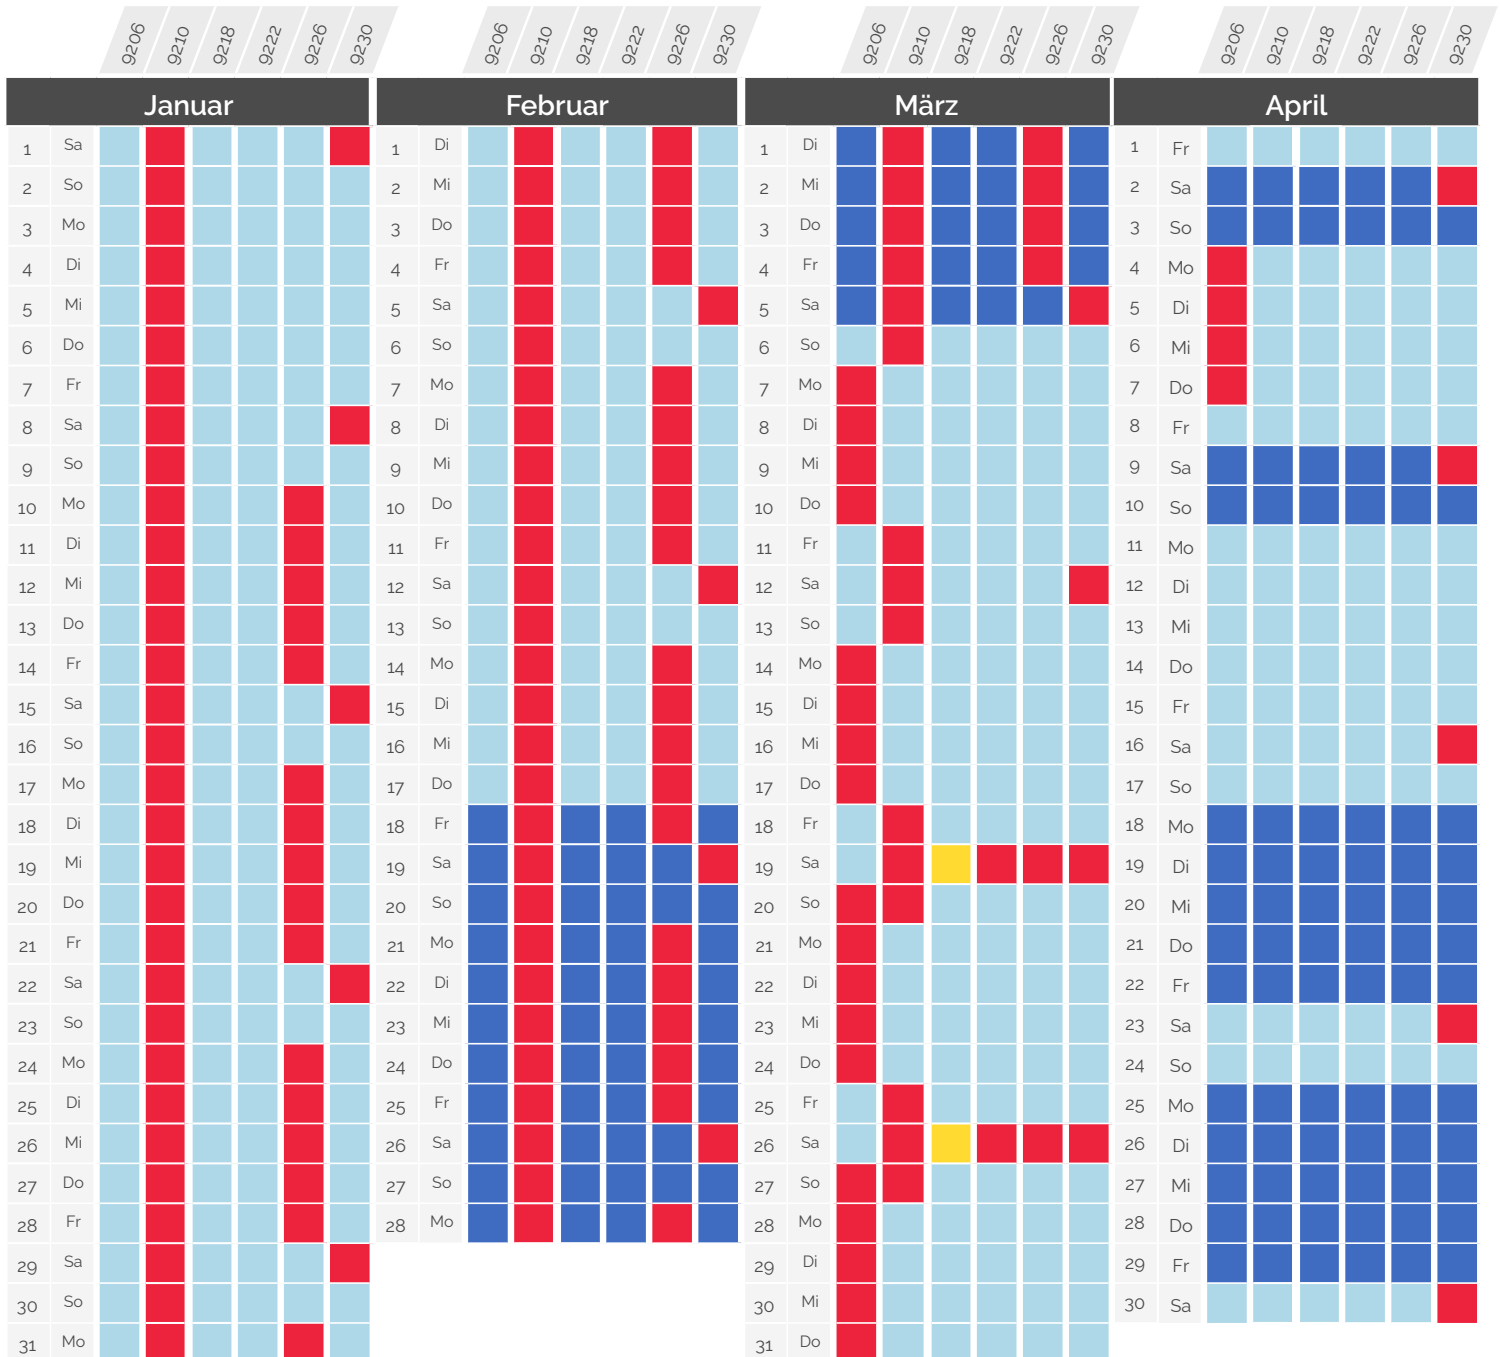

Beeinträchtigungen im Bahnverkehr

» Januar - Juli 2022

Paris <> Lausanne via Vallorbe & via Genf

TGV Lyria	Abfahrtsbahnhof Abfahrtszeit	Ankunftsbahnhof Ankunftszeit	AUSWIRKUNG
9264	Lausanne 07:23	Paris Gare de Lyon 11:04	Verkehr normal
9768	Lausanne 09:45	Paris Gare de Lyon 13:42	Neu nummeriert als 9272 mit Abfahrt ab Lausanne um 18:23 und Ankunft in Paris um 22:10
9268	Lausanne 12:23	Paris Gare de Lyon 16:04	Frühere Abfahrt ab Lausanne um 07:05, 12:05 und 16:05
9774	Lausanne 13:45	Paris Gare de Lyon 17:42	Abfahrtsbahnhof Genf, keine Verbindung ab Lausanne
9270	Lausanne 16:23	Paris Gare de Lyon 20:04	Ausfall
9784	Lausanne 19:45	Paris Gare de Lyon 23:42	Ausfall

Beeinträchtigungen im Bahnverkehr

» Januar - Juli 2022

Paris <> Basel / Zürich

TGV Lyria	Abfahrtsbahnhof Abfahrtszeit	Ankunftsbahnhof Ankunftszeit	AUSWIRKUNG
9203	Paris Gare de Lyon 07:22	Zürich 11:26	Verkehr normal
9211	Paris Gare de Lyon 10:22	Zürich 14:26	Verspätete Ankunft in Zürich um 11:34, 14:34, 16:34, 18:34, 20:34 und 22:33
9213 / 9233	Paris Gare de Lyon 12:22	Zürich 16:26	Verspätete Ankunft in Zürich um 22:45
9215	Paris Gare de Lyon 14:22	Zürich 18:26	Endstation Basel
9219	Paris Gare de Lyon 16:22	Zürich 20:26	Ausfall
9223	Paris Gare de Lyon 18:22	Zürich 22:26	

Beeinträchtigungen im Bahnverkehr

» Januar - Juli 2022

Paris <> Basel / Zürich

TGV Lyria	Abfahrtsbahnhof Abfahrtszeit	Ankunftsbahnhof Ankunftszeit	AUSWIRKUNG
9206	Zürich 07:34	Paris Gare de Lyon 11:38	Verkehr normal
9210	Zürich 09:34	Paris Gare de Lyon 13:38	Umleitung über Strasbourg mit verspäteter Ankunft in Paris um 16:00. Kein Halt in Belfort-Montbéliard TGV.
9218	Zürich 11:34	Paris Gare de Lyon 15:38	Abfahrtsbahnhof Basel
9222	Zürich 13:34	Paris Gare de Lyon 17:38	Abfahrtsbahnhof Basel
9226	Zürich 15:34	Paris Gare de Lyon 19:38	Ausfall
9230 / 9232	Zürich 17:34	Paris Gare de Lyon 21:38	Ausfall