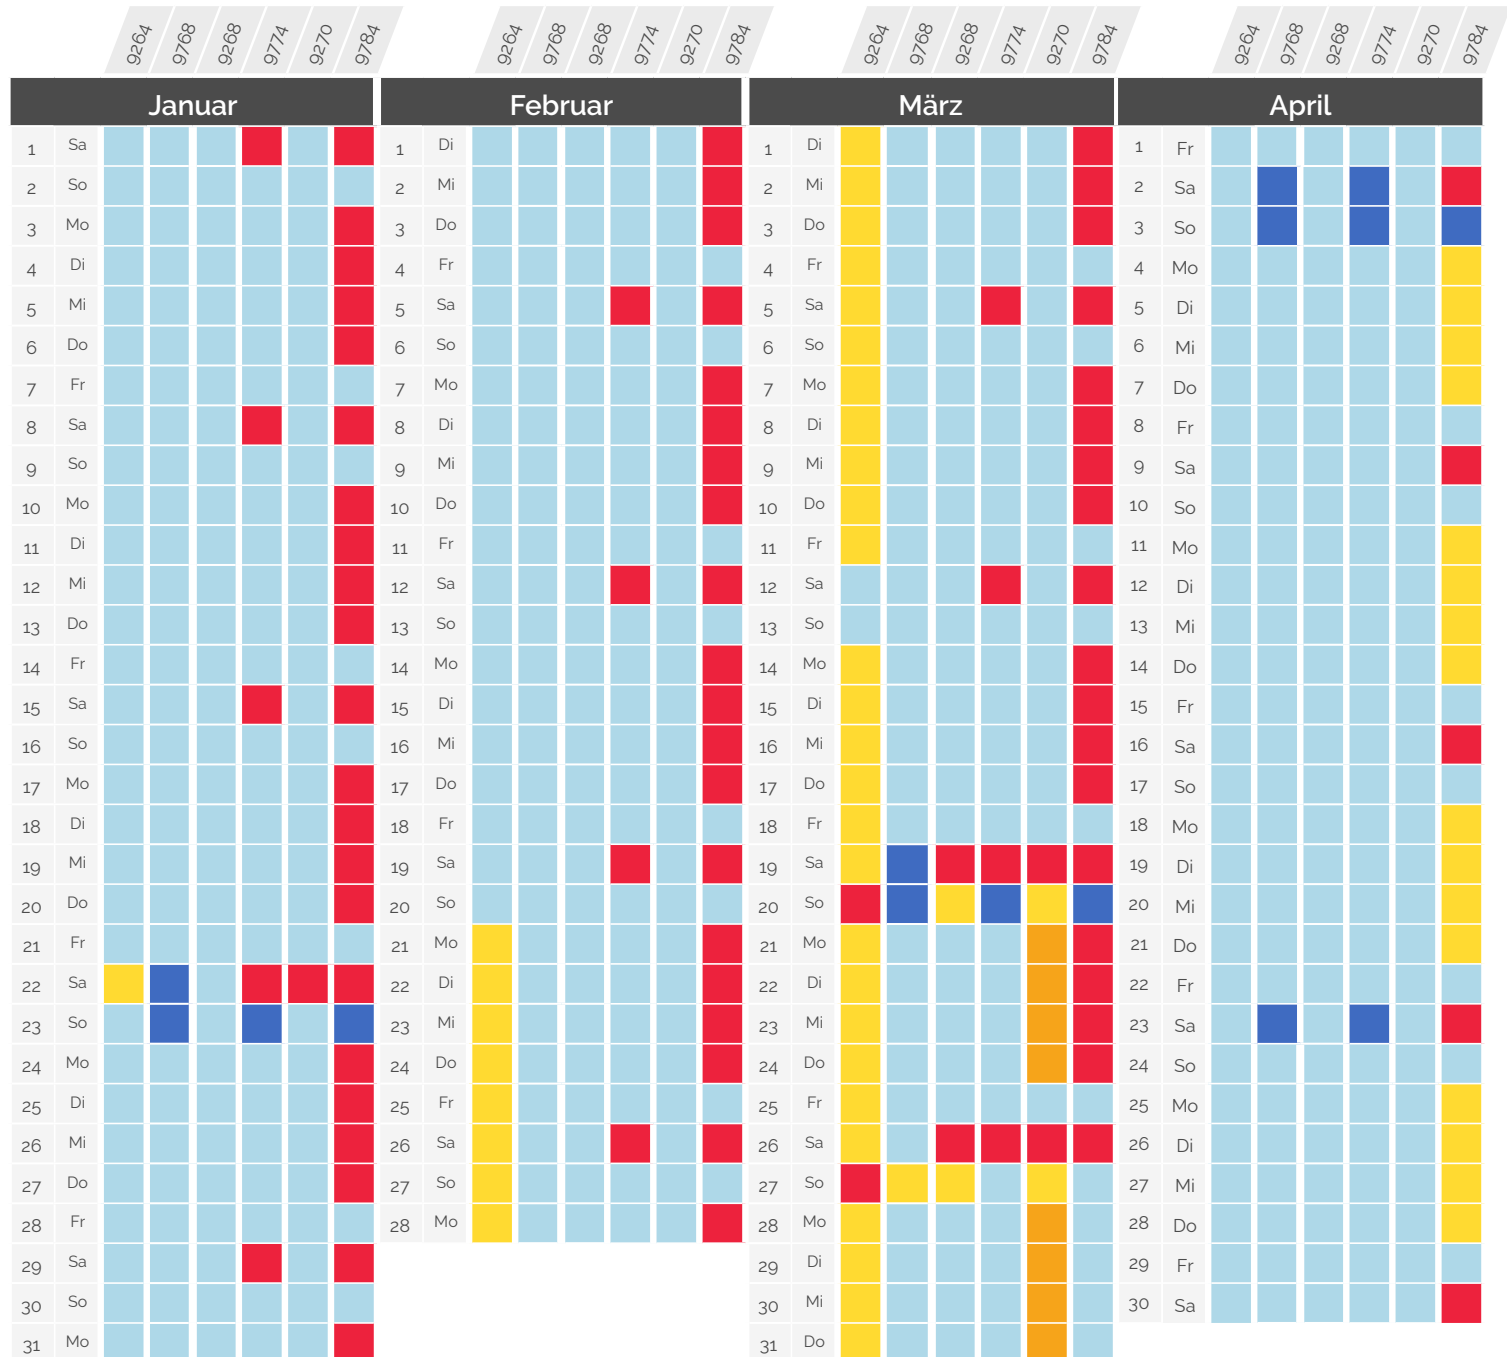

Beeinträchtigungen im Bahnverkehr

» Januar - Juli 2022

Paris <> Lausanne via Vallorbe & via Genf

TGV Lyria	Abfahrtsbahnhof Abfahrtszeit	Ankunftsbahnhof Ankunftszeit	AUSWIRKUNG
9761	Paris Gare de Lyon 06:18	Lausanne 10:15	Verkehr normal
9261	Paris Gare de Lyon 07:56	Lausanne 11:52	Verspätete Ankunft in Lausanne um 11:45, 15:45 und 21:45
9269 / 9279	Paris Gare de Lyon 11:56	Lausanne 15:37	Verspätete Ankunft in Lausanne um 15:52 und 21:52
9775	Paris Gare de Lyon 14:18	Lausanne 18:14	Keine Verbindung bis Lausanne. Endstation Genf
9777	Paris Gare de Lyon 16:18	Lausanne 20:14	Keine Verbindung bis Lausanne. Endstation Genf
9277	Paris Gare de Lyon 17:56	Lausanne 21:37	Ausfall

Beeinträchtigungen im Bahnverkehr

» Januar - Juli 2022

Paris <> Lausanne *via Vallorbe & via Genf*

TGV Lyria	Abfahrtsbahnhof Abfahrtszeit	Ankunftsbahnhof Ankunftszeit	AUSWIRKUNG
9761	Paris Gare de Lyon 06:18	Lausanne 10:15	Verkehr normal
9261	Paris Gare de Lyon 07:56	Lausanne 11:52	Verspätete Ankunft in Lausanne um 11:45, 15:45 und 21:41
9269 / 9279	Paris Gare de Lyon 11:56	Lausanne 15:37	Verspätete Ankunft in Lausanne um 21:52
9775	Paris Gare de Lyon 14:18	Lausanne 18:14	Keine Verbindung bis Lausanne. Endstation Genf
9777	Paris Gare de Lyon 16:18	Lausanne 20:14	Ausfall
9277	Paris Gare de Lyon 17:56	Lausanne 21:37	Ausfall

Beeinträchtigungen im Bahnverkehr

» Januar - Juli 2022

Paris <> Lausanne *via Vallorbe & via Genf*

TGV Lyria	Abfahrtsbahnhof Abfahrtszeit	Ankunftsbahnhof Ankunftszeit	AUSWIRKUNG
9264	Lausanne 07:23	Paris Gare de Lyon 11:04	Verkehr normal
9768	Lausanne 09:45	Paris Gare de Lyon 13:42	Neu nummeriert als 9272 mit Abfahrt ab Lausanne um 18:23 und Ankunft in Paris um 22:10
9268	Lausanne 12:23	Paris Gare de Lyon 16:04	Frühere Abfahrt ab Lausanne um 07:05, 12:05 und 16:05
9774	Lausanne 13:45	Paris Gare de Lyon 17:42	Abfahrtsbahnhof Genf, keine Verbindung ab Lausanne
9270	Lausanne 16:23	Paris Gare de Lyon 20:04	Ausfall
9784	Lausanne 19:45	Paris Gare de Lyon 23:42	Ausfall