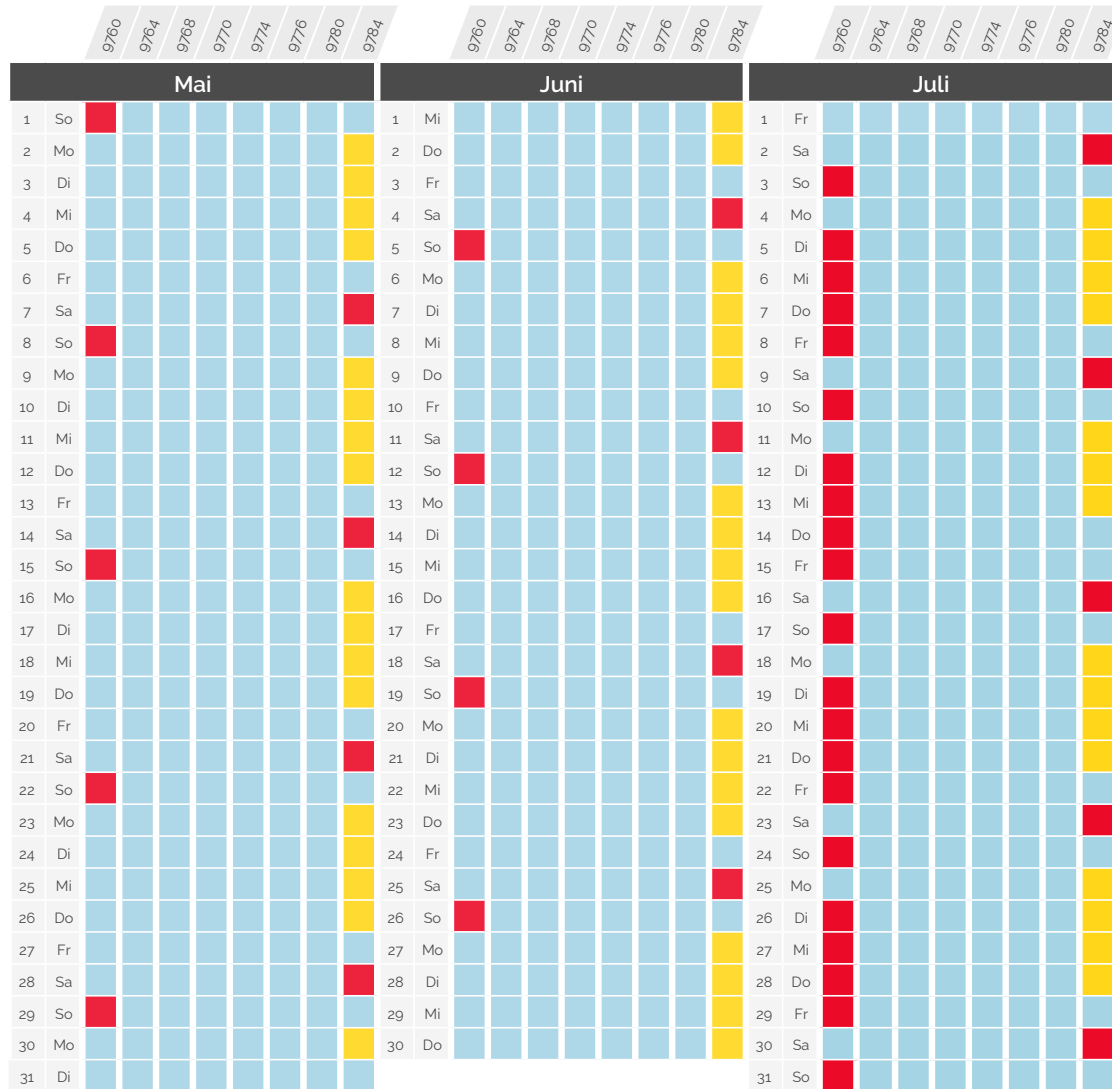

Beeinträchtigungen im Bahnverkehr

» Januar - Juli 2022

Paris <> Genf & Paris <> Lausanne via Genf

TGV Lyria	Abfahrtsbahnhof Abfahrtszeit	Ankunftsbahnhof Ankunftszeit	AUSWIRKUNG
9760	Genf 06:29	Paris Gare de Lyon 09:42	Verkehr normal
9764	Genf 08:29	Paris Gare de Lyon 11:42	Verkehr normal
9768	Lausanne 09:45	Paris Gare de Lyon 13:42	Abfahrtsbahnhof Genf, keine Verbindung ab Lausanne
9770	Genf 12:29	Paris Gare de Lyon 15:42	Verkehr normal
9774	Lausanne 13:45	Paris Gare de Lyon 17:42	Abfahrtsbahnhof Genf, keine Verbindung ab Lausanne
9776	Genf 16:29	Paris Gare de Lyon 19:44	Verkehr normal
9780	Genf 18:29	Paris Gare de Lyon 21:42	Verkehr normal
9784	Lausanne 19:45	Paris Gare de Lyon 23:45	Abfahrtsbahnhof Genf, keine Verbindung ab Lausanne

Beeinträchtigungen im Bahnverkehr

» Januar - Juli 2022

Paris <> Genf & Paris <> Lausanne via Genf

TGV Lyria	Abfahrtsbahnhof Abfahrtszeit	Ankunftsbahnhof Ankunftszeit	AUSWIRKUNG
9760	Genf 06:29	Paris Gare de Lyon 09:42	Verkehr normal
9764	Genf 08:29	Paris Gare de Lyon 11:42	Abfahrtsbahnhof Genf, keine Verbindung ab Lausanne
9768	Lausanne 09:45	Paris Gare de Lyon 13:42	Neu nummeriert als 9782 mit Abfahrt ab Lausanne um 18:44 und Ankunft in Paris um 23:06
9770	Genf 12:29	Paris Gare de Lyon 15:42	Ausfall
9774	Lausanne 13:45	Paris Gare de Lyon 17:42	
9776	Genf 16:29	Paris Gare de Lyon 19:44	
9780	Genf 18:29	Paris Gare de Lyon 21:42	
9784	Lausanne 19:45	Paris Gare de Lyon 23:45	