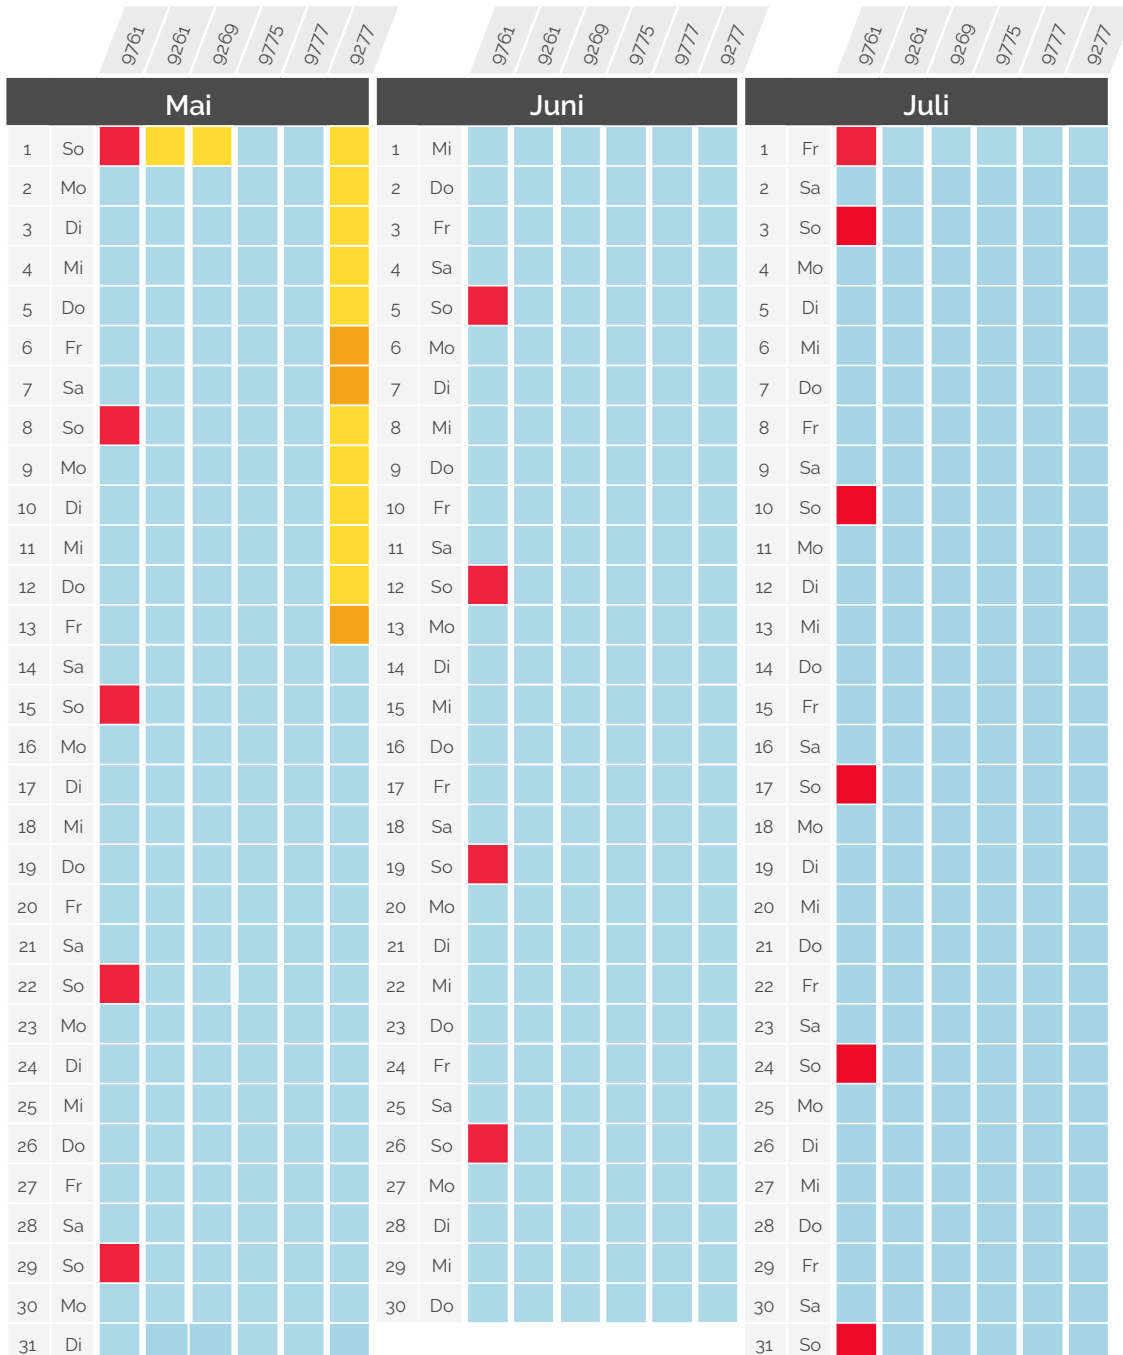

Beeinträchtigungen im Bahnverkehr

» Januar - Juli 2022

Paris <> Genf & Paris <> Lausanne via Genf

TGV Lyria	Abfahrtsbahnhof Abfahrtszeit	Ankunftsbahnhof Ankunftszeit	AUSWIRKUNG
9760	Genf 06:29	Paris Gare de Lyon 09:42	Verkehr normal
9764	Genf 08:29	Paris Gare de Lyon 11:42	Abfahrtsbahnhof Genf, keine Verbindung ab Lausanne
9768	Lausanne 09:45	Paris Gare de Lyon 13:42	Neu nummeriert als 9782 mit Abfahrt ab Lausanne um 18:44 und Ankunft in Paris um 23:06
9770	Genf 12:29	Paris Gare de Lyon 15:42	Ausfall
9774	Lausanne 13:45	Paris Gare de Lyon 17:42	
9776	Genf 16:29	Paris Gare de Lyon 19:44	
9780	Genf 18:29	Paris Gare de Lyon 21:42	
9784	Lausanne 19:45	Paris Gare de Lyon 23:45	

Beeinträchtigungen im Bahnverkehr

» Januar - Juli 2022

Paris <> Lausanne via Vallorbe & via Genf

TGV Lyria	Abfahrtsbahnhof Abfahrtszeit	Ankunftsbahnhof Ankunftszeit	AUSWIRKUNG
9761	Paris Gare de Lyon 06:18	Lausanne 10:15	Verkehr normal
9261	Paris Gare de Lyon 07:56	Lausanne 11:52	Verspätete Ankunft in Lausanne um 11:45, 15:45 und 21:45
9269 / 9279	Paris Gare de Lyon 11:56	Lausanne 15:37	Verspätete Ankunft in Lausanne um 15:52 und 21:52
9775	Paris Gare de Lyon 14:18	Lausanne 18:14	Keine Verbindung bis Lausanne. Endstation Genf
9777	Paris Gare de Lyon 16:18	Lausanne 20:14	Keine Verbindung bis Lausanne. Endstation Genf
9277	Paris Gare de Lyon 17:56	Lausanne 21:37	Ausfall

Beeinträchtigungen im Bahnverkehr

» Januar - Juli 2022

Paris <> Lausanne *via Vallorbe & via Genf*

TGV Lyria	Abfahrtsbahnhof Abfahrtszeit	Ankunftsbahnhof Ankunftszeit	AUSWIRKUNG
9761	Paris Gare de Lyon 06:18	Lausanne 10:15	Verkehr normal
9261	Paris Gare de Lyon 07:56	Lausanne 11:52	Verspätete Ankunft in Lausanne um 11:45, 15:45 und 21:41
9269 / 9279	Paris Gare de Lyon 11:56	Lausanne 15:37	Verspätete Ankunft in Lausanne um 21:52
9775	Paris Gare de Lyon 14:18	Lausanne 18:14	Keine Verbindung bis Lausanne. Endstation Genf
9777	Paris Gare de Lyon 16:18	Lausanne 20:14	Ausfall
9277	Paris Gare de Lyon 17:56	Lausanne 21:37	Ausfall