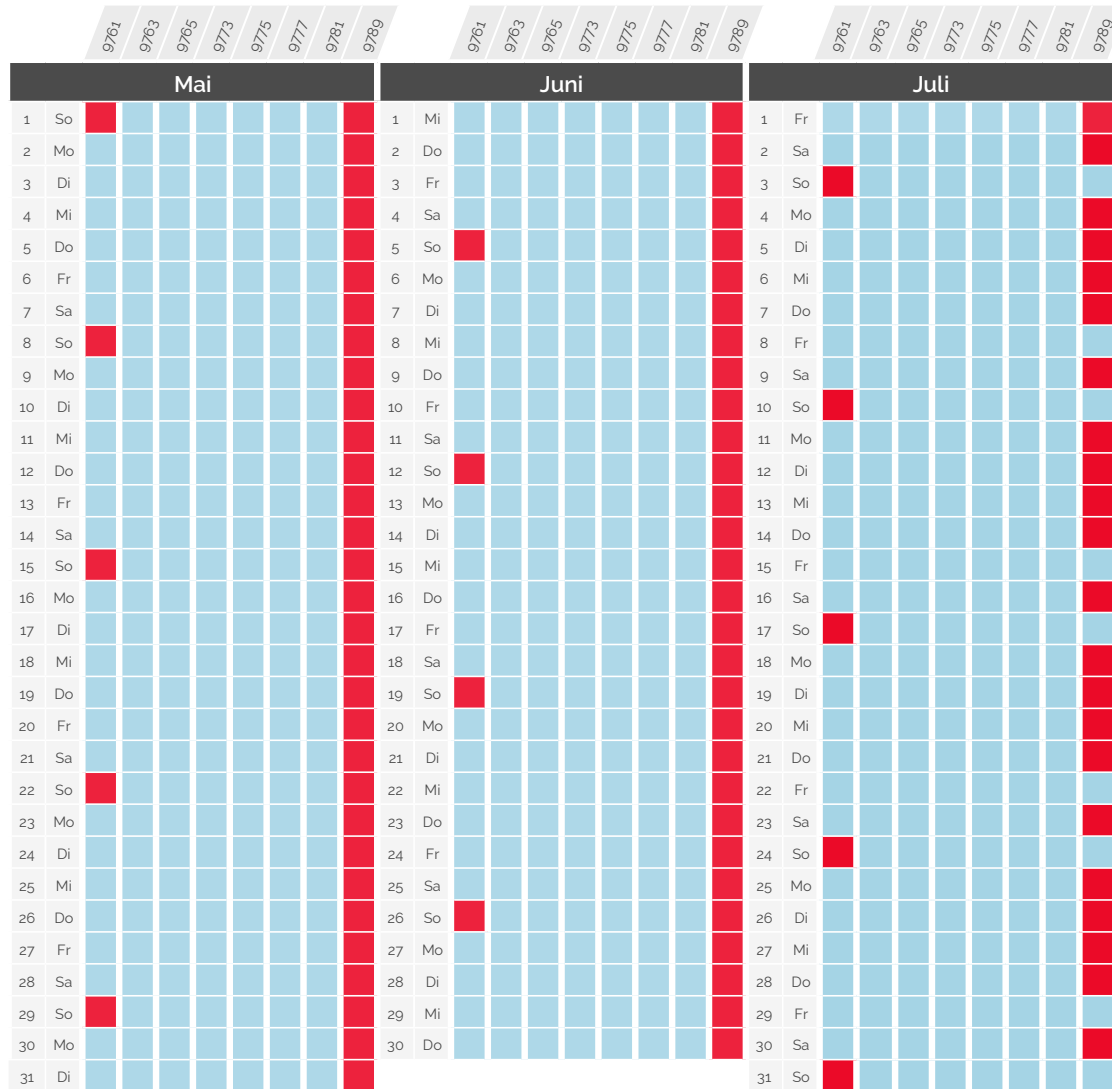

» Januar - Juli 2022

Paris <> Genf & Paris <> Lausanne via Genf

TGV Lyria	Abfahrtsbahnhof Abfahrtszeit	Ankunftsbahnhof Ankunftszeit	AUSWIRKUNG
9761	Paris Gare de Lyon 06:18	Lausanne 10:14	Verkehr normal
9763	Paris Gare de Lyon 08:18	Genf 11:29	Keine Verbindung bis Lausanne. Endstation Genf
9765	Paris Gare de Lyon 10:18	Genf 13:29	Verspätete Ankunft in Genf um 11:37 und 21:35
9773	Paris Gare de Lyon 12:18	Genf 15:29	Verspätete Ankunft in Genf um 11:37 und 21:35
9775	Paris Gare de Lyon 14:18	Lausanne 18:14	Verkehr normal
9777	Paris Gare de Lyon 16:18	Lausanne 20:14	Verkehr normal
9781	Paris Gare de Lyon 18:18	Genf 21:29	Keine Verbindung bis Lausanne. Endstation Genf
9789	Paris Gare de Lyon 20:18	Genf 23:29	Keine Verbindung bis Lausanne. Endstation Genf

Beeinträchtigungen im Bahnverkehr

» Januar - Juli 2022

Paris <> Genf & Paris <> Lausanne via Genf

TGV Lyria	Abfahrtsbahnhof Abfahrtszeit	Ankunftsbahnhof Ankunftszeit	AUSWIRKUNG
9761	Paris Gare de Lyon 06:18	Lausanne 10:14	Verkehr normal
9763	Paris Gare de Lyon 08:18	Genf 11:29	Keine Verbindung bis Lausanne. Endstation Genf
9765	Paris Gare de Lyon 10:18	Genf 13:29	Ausfall
9773	Paris Gare de Lyon 12:18	Genf 15:29	Ausfall
9775	Paris Gare de Lyon 14:18	Lausanne 18:14	Verkehr normal
9777	Paris Gare de Lyon 16:18	Lausanne 20:14	Verkehr normal
9781	Paris Gare de Lyon 18:18	Genf 21:29	Keine Verbindung bis Lausanne. Endstation Genf
9789	Paris Gare de Lyon 20:18	Genf 23:29	Ausfall