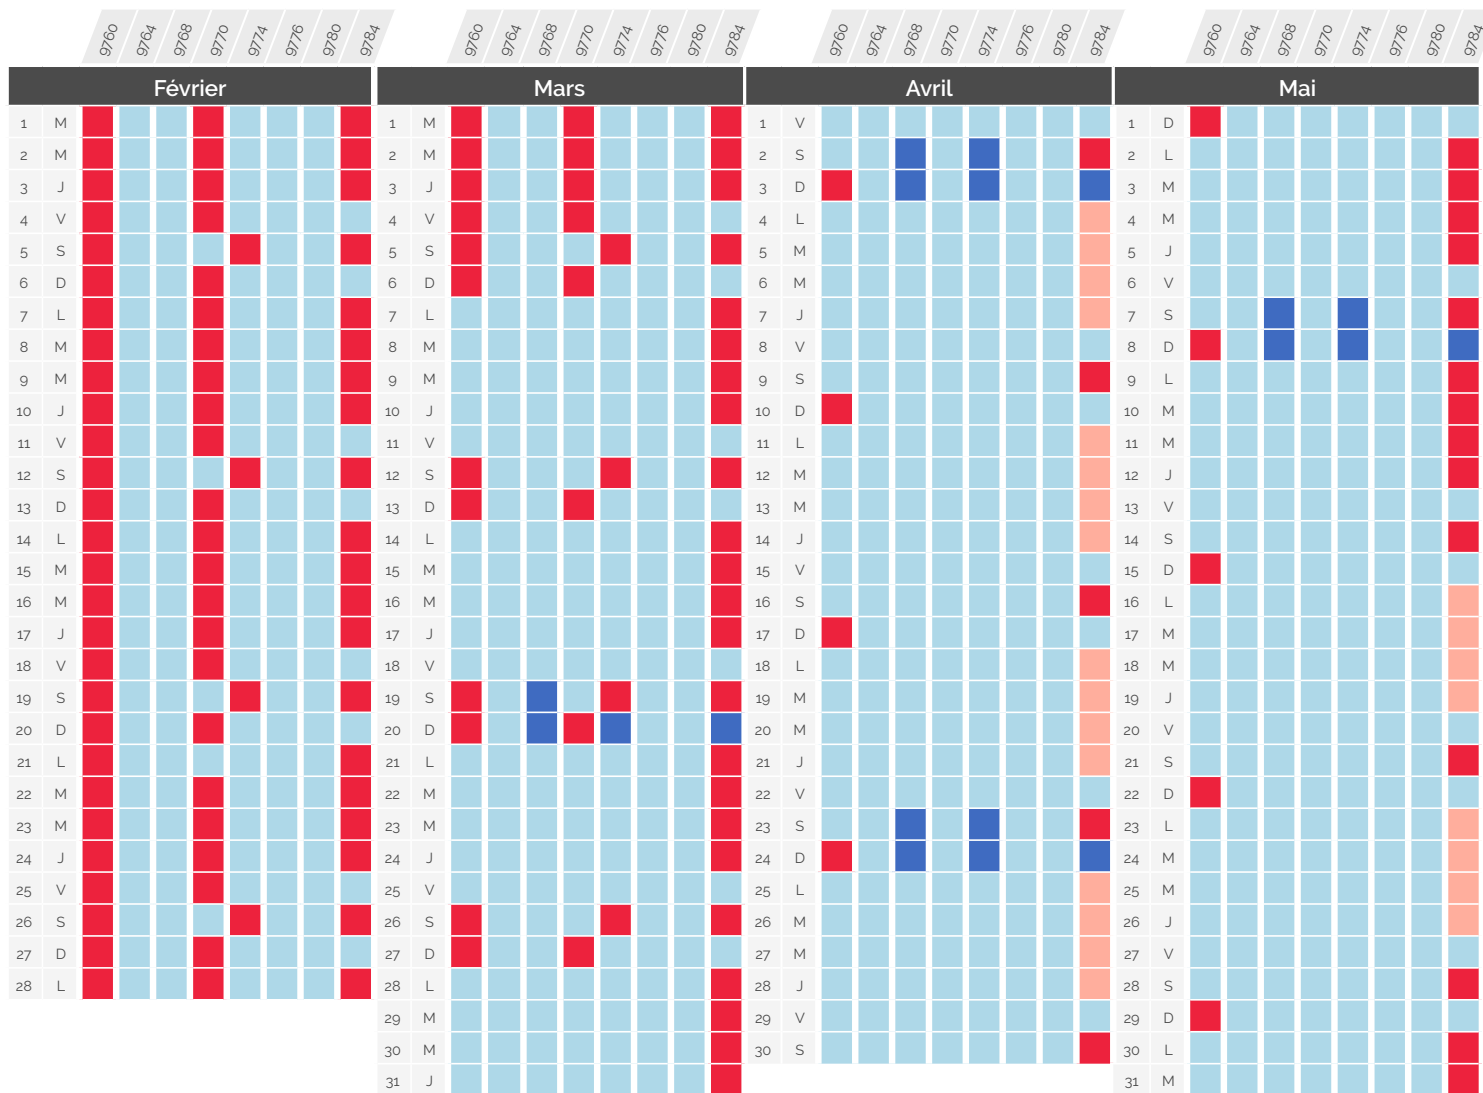

Perturbation du trafic

» Février - Août 2022

Paris <> Genève & Paris <> Lausanne via Genève

TGV Lyria	Gare et heure de départ	Gare et heure d'arrivée	CONSÉQUENCE
9761	Paris Gare de Lyon 06:18	Lausanne 10:15	Circule normalement
9763	Paris Gare de Lyon 08:18	Genève 11:29	Terminus Genève, Lausanne non desservi
9765	Paris Gare de Lyon 10:18	Genève 13:29	Arrivée à Bourg-en-Bresse à 22:09, Bellegarde à 23:17 et Genève à 23:55
9773	Paris Gare de Lyon 12:18	Genève 15:29	Bourg-en-Bresse et Bellegarde non desservis, arrivée à Genève à 00:44 au plus tard (variantes horaires possibles, se référer à l'horaire indiqué sur le titre de transport)
9775	Paris Gare de Lyon 14:18	Lausanne 18:15	Arrivée à Genève à 10:15, 12:03, 13:45, 15:46, 18:05, 19:44 et 21:47
9777	Paris Gare de Lyon 16:18	Lausanne 20:15	Terminus Genève, Lausanne non desservi
9781	Paris Gare de Lyon 18:18	Genève 21:29	Supprimé
9789	Paris Gare de Lyon 20:18	Genève 23:29	Supprimé

Perturbation du trafic

» Février - Août 2022

Paris <> Genève & Paris <> Lausanne via Genève

TGV Lyria	Gare et heure de départ		Gare et heure d'arrivée		CONSÉQUENCE
9760	Genève	06:29	Paris Gare de Lyon	09:42	Circule normalement
9764	Genève	08:29	Paris Gare de Lyon	11:42	Origine Genève, Lausanne non desservi
9768	Lausanne	09:45	Paris Gare de Lyon	13:42	Renuméroté 9782 : départ de Lausanne 18:44, arrivée à Paris 23:06
9770	Genève	12:29	Paris Gare de Lyon	15:42	Supprimé
9774	Lausanne	13:45	Paris Gare de Lyon	17:42	
9776	Genève	16:29	Paris Gare de Lyon	19:44	
9780	Genève	18:29	Paris Gare de Lyon	21:42	
9784	Lausanne	19:45	Paris Gare de Lyon	23:45	