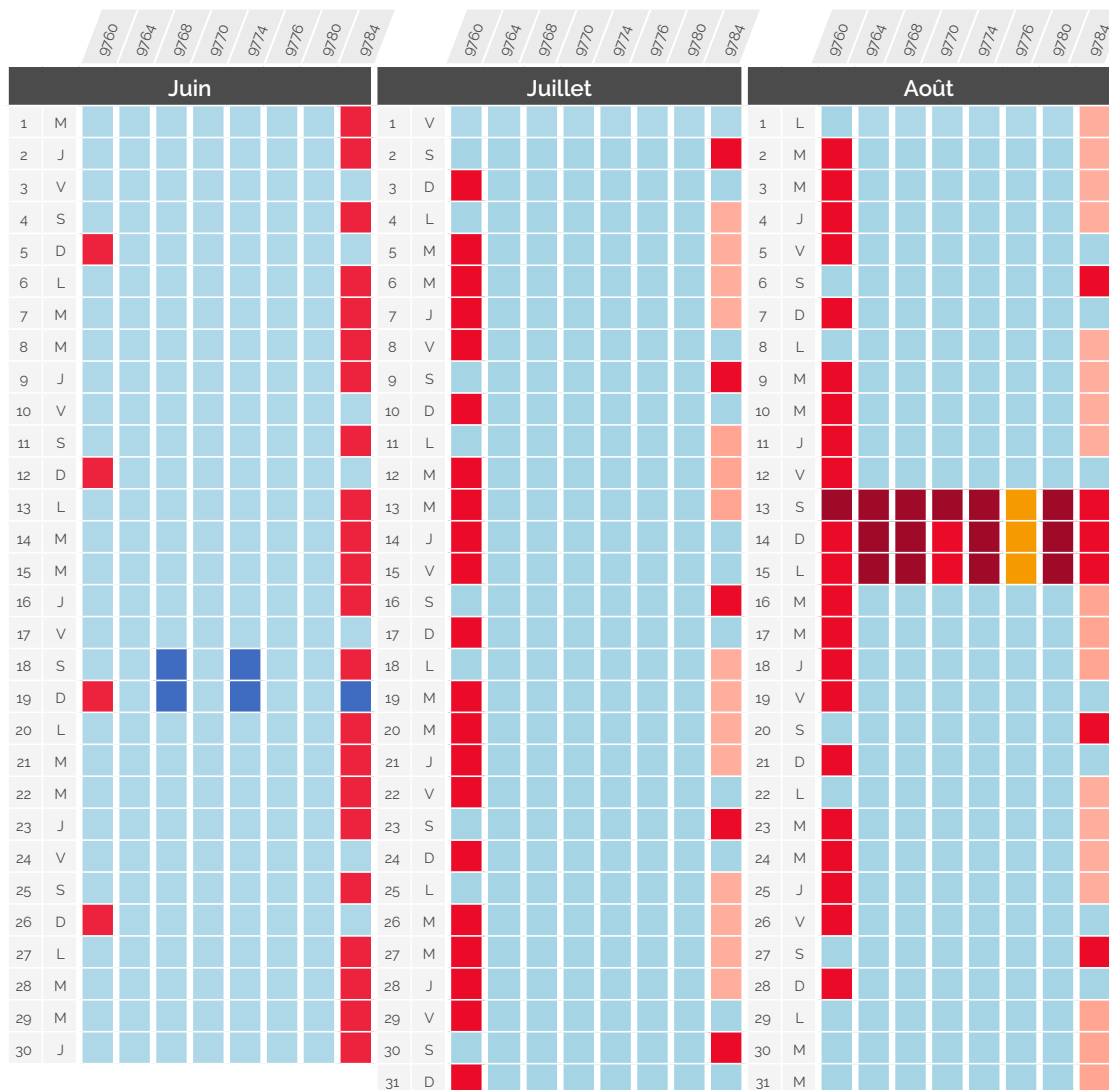

Perturbation du trafic

» Février - Août 2022

Paris <> Genève & Paris <> Lausanne via Genève

TGV Lyria	Gare et heure de départ		Gare et heure d'arrivée		CONSÉQUENCE
9760	Genève	06:29	Paris Gare de Lyon	09:42	Circule normalement
9764	Genève	08:29	Paris Gare de Lyon	11:42	Origine Genève, Lausanne non desservi
9768	Lausanne	09:45	Paris Gare de Lyon	13:42	Renuméroté 9782 : départ de Lausanne 18:44, arrivée à Paris 23:06
9770	Genève	12:29	Paris Gare de Lyon	15:42	Supprimé
9774	Lausanne	13:45	Paris Gare de Lyon	17:42	
9776	Genève	16:29	Paris Gare de Lyon	19:44	
9780	Genève	18:29	Paris Gare de Lyon	21:42	
9784	Lausanne	19:45	Paris Gare de Lyon	23:45	

Perturbation du trafic

» Février - Août 2022

Paris <> Genève & Paris <> Lausanne via Genève

TGV Lyria	Gare et heure de départ		Gare et heure d'arrivée		CONSÉQUENCE
9760	Genève	06:29	Paris Gare de Lyon	09:42	Circule normalement
9764	Genève	08:29	Paris Gare de Lyon	11:42	Origine Genève, Lausanne non desservi
9768	Lausanne	09:45	Paris Gare de Lyon	13:42	Renuméroté 9782 : départ de Lausanne 18:44, arrivée à Paris 23:06
9770	Genève	12:29	Paris Gare de Lyon	15:42	Arrivée à Paris à 20:36
9774	Lausanne	13:45	Paris Gare de Lyon	17:42	Départ anticipé de Genève à 05:56, 07:58, 10:11, 12:12, 14:12 et 17:55 Origine Genève, Lausanne non desservi
9776	Genève	16:29	Paris Gare de Lyon	19:44	Supprimé
9780	Genève	18:29	Paris Gare de Lyon	21:42	
9784	Lausanne	19:45	Paris Gare de Lyon	23:45	