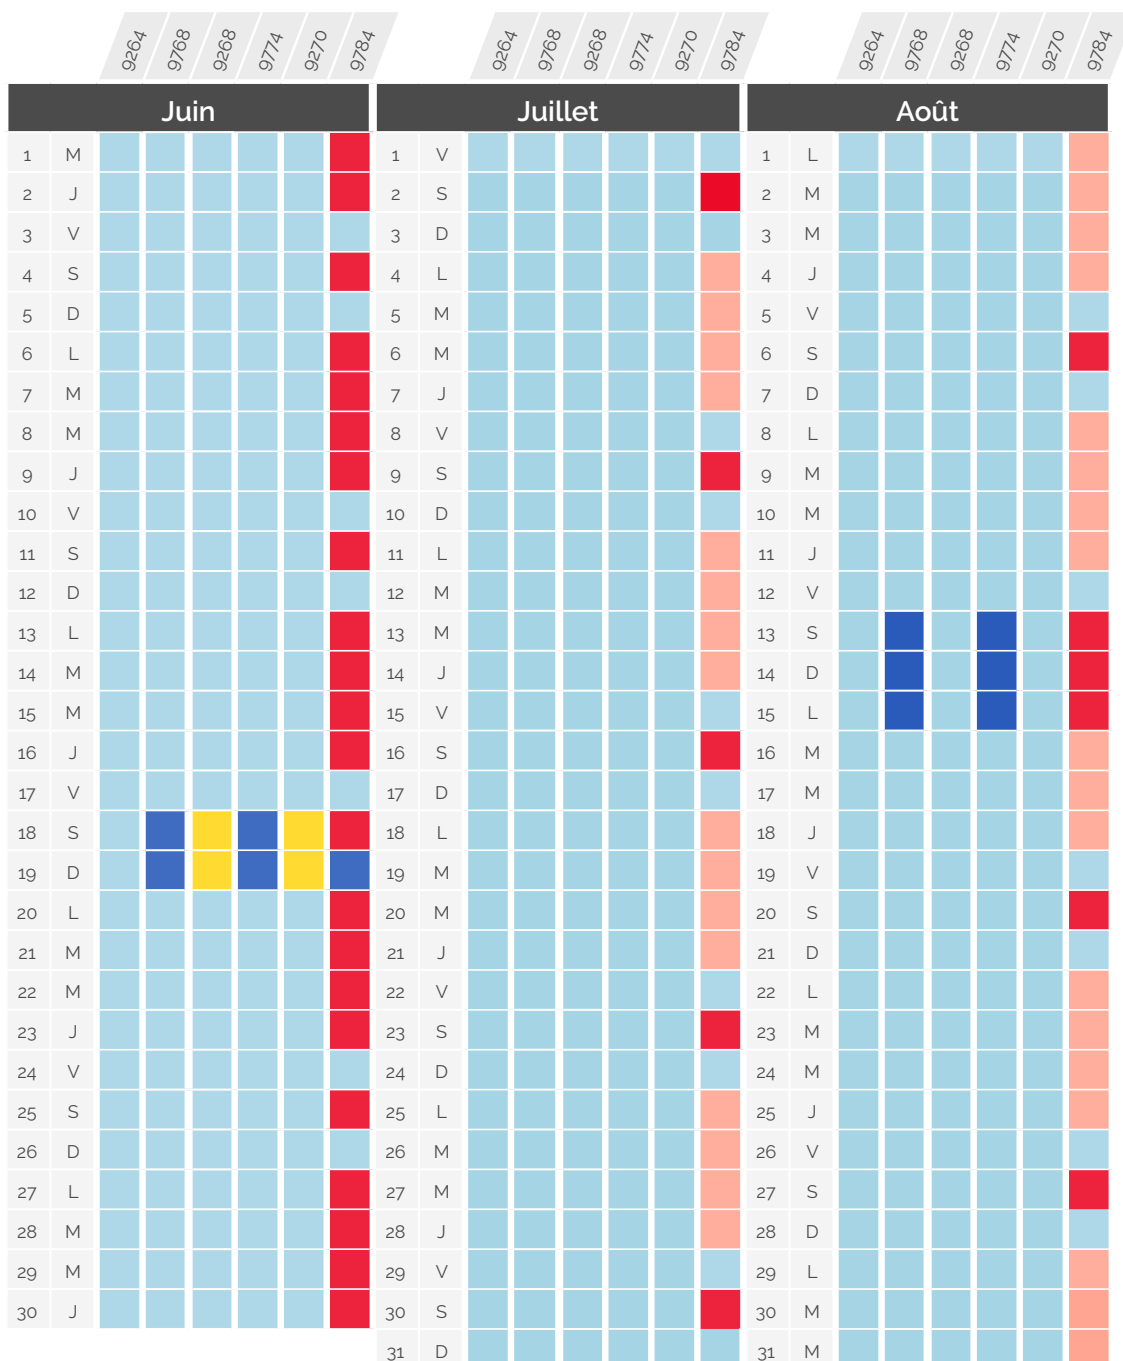

Perturbation du trafic

» Février - Août 2022

Paris <> Lausanne *via Vallorbe & via Genève*

TGV Lyria	Gare et heure de départ		Gare et heure d'arrivée		CONSÉQUENCE
9761	Paris Gare de Lyon	06:18	Lausanne	10:15	Circule normalement
9261	Paris Gare de Lyon	07:56	Lausanne	11:52	Terminus Genève, Lausanne non desservi
9269 / 9279	Paris Gare de Lyon	11:56	Lausanne	15:37	Supprimé
9775	Paris Gare de Lyon	14:18	Lausanne	18:14	
9777	Paris Gare de Lyon	16:18	Lausanne	20:14	
9277	Paris Gare de Lyon	17:56	Lausanne	21:37	

Perturbation du trafic

» Février - Août 2022

Paris <> Lausanne via Vallorbe & via Genève

TGV Lyria	Gare et heure de départ		Gare et heure d'arrivée		CONSEQUENCE
9264	Lausanne	07:23	Paris Gare de Lyon	11:04	Circule normalement
9768	Lausanne	09:45	Paris Gare de Lyon	13:42	Origine Genève, Lausanne non desservi
9268	Lausanne	12:23	Paris Gare de Lyon	16:04	9270 renuméroté 9272 : départ de Lausanne 18:23, arrivée à Paris 22:55 ou 23:04
9774	Lausanne	13:45	Paris Gare de Lyon	17:42	9784 renuméroté 9782 : départ de Lausanne 18:44, arrivée à Paris 23:06
9270	Lausanne	16:23	Paris Gare de Lyon	20:04	Départ anticipé de Lausanne à 07:05, 12:05 et 16:05
9784	Lausanne	19:45	Paris Gare de Lyon	23:42	Supprimé

Perturbation du trafic

» Février - Août 2022

Paris <> Lausanne via Vallorbe & via Genève

TGV Lyria	Gare et heure de départ		Gare et heure d'arrivée		CONSÉQUENCE
9264	Lausanne	07:23	Paris Gare de Lyon	11:04	Circule normalement
9768	Lausanne	09:45	Paris Gare de Lyon	13:42	Origine Genève, Lausanne non desservi
9268	Lausanne	12:23	Paris Gare de Lyon	16:04	Renuméroté 9782 : départ de Lausanne 18:44, arrivée à Paris 23:06
9774	Lausanne	13:45	Paris Gare de Lyon	17:42	Départ anticipé de Lausanne à 12:05 et 16:05
9270	Lausanne	16:23	Paris Gare de Lyon	20:04	Supprimé
9784	Lausanne	19:45	Paris Gare de Lyon	23:42	