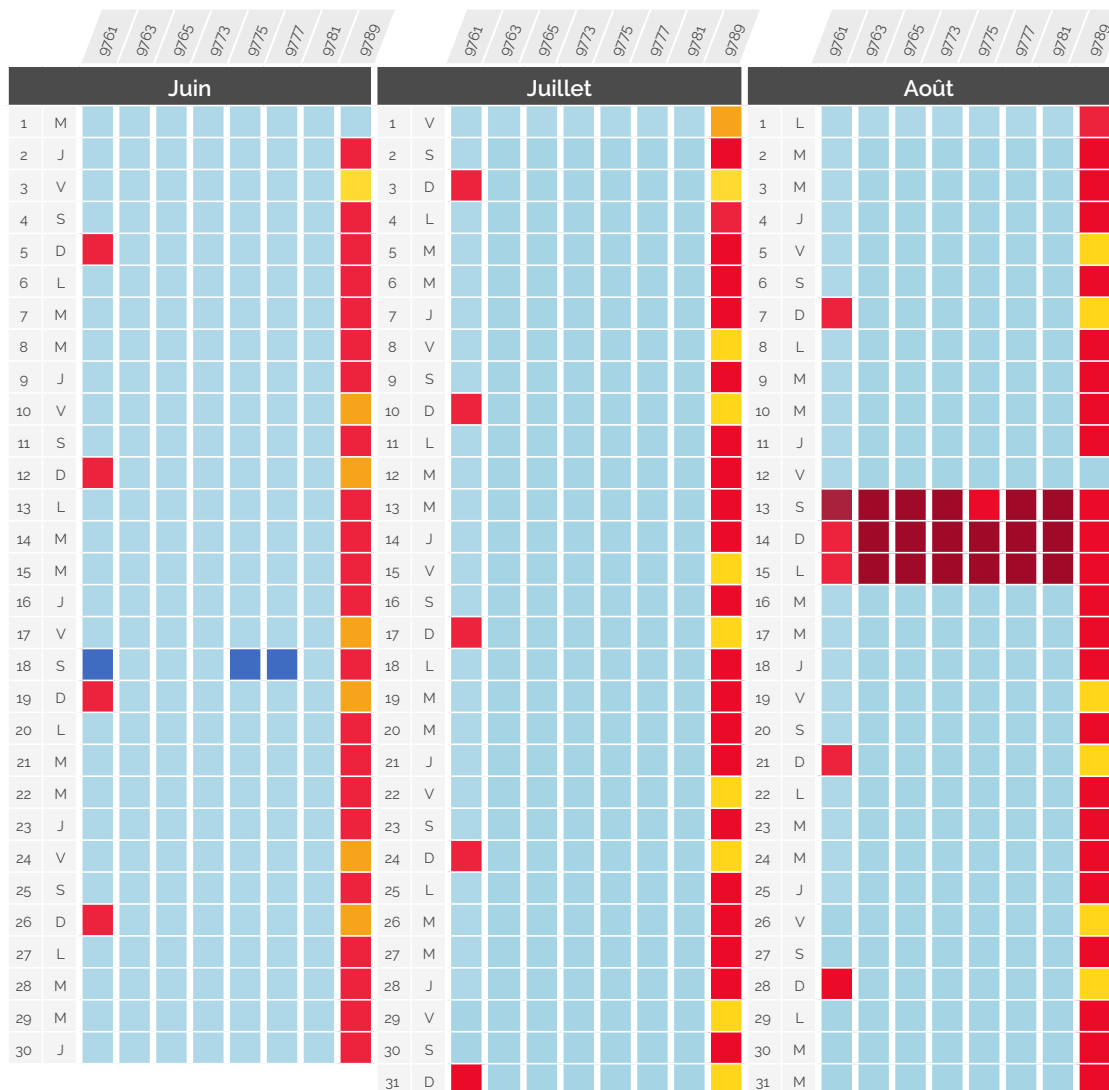

Les modifications d'horaires pour cause de travaux peuvent évoluer. Renseignez-vous régulièrement.

Perturbation du trafic

» Février - Août 2022

Paris <> Genève & Paris <> Lausanne via Genève

TGV Lyria	Gare et heure de départ	Gare et heure d'arrivée	CONSÉQUENCE
9761	Paris Gare de Lyon 06:18	Lausanne 10:15	Circule normalement
9763	Paris Gare de Lyon 08:18	Genève 11:29	Terminus Genève, Lausanne non desservi
9765	Paris Gare de Lyon 10:18	Genève 13:29	Arrivée à Genève à 11:37 et 21:35
9773	Paris Gare de Lyon 12:18	Genève 15:29	Arrivée à Bourg-en-Bresse à 22:09, Bellegarde à 23:17 et Genève à 23:55
9775	Paris Gare de Lyon 14:18	Lausanne 18:15	Supprimé
9777	Paris Gare de Lyon 16:18	Lausanne 20:15	
9781	Paris Gare de Lyon 18:18	Genève 21:29	
9789	Paris Gare de Lyon 20:18	Genève 23:29	

Perturbation du trafic

» Février - Août 2022

Paris <> Genève & Paris <> Lausanne via Genève

TGV Lyria	Gare et heure de départ	Gare et heure d'arrivée	CONSÉQUENCE
9761	Paris Gare de Lyon 06:18	Lausanne 10:15	Circule normalement
9763	Paris Gare de Lyon 08:18	Genève 11:29	Terminus Genève, Lausanne non desservi
9765	Paris Gare de Lyon 10:18	Genève 13:29	Arrivée à Bourg-en-Bresse à 22:09, Bellegarde à 23:17 et Genève à 23:55
9773	Paris Gare de Lyon 12:18	Genève 15:29	Bourg-en-Bresse et Bellegarde non desservis, arrivée à Genève à 00:44 au plus tard (variantes horaires possibles, se référer à l'horaire indiqué sur le titre de transport)
9775	Paris Gare de Lyon 14:18	Lausanne 18:15	Arrivée à Genève à 10:15, 12:03, 13:45, 15:46, 18:05, 19:44 et 21:47
9777	Paris Gare de Lyon 16:18	Lausanne 20:15	Terminus Genève, Lausanne non desservi
9781	Paris Gare de Lyon 18:18	Genève 21:29	Supprimé
9789	Paris Gare de Lyon 20:18	Genève 23:29	Supprimé