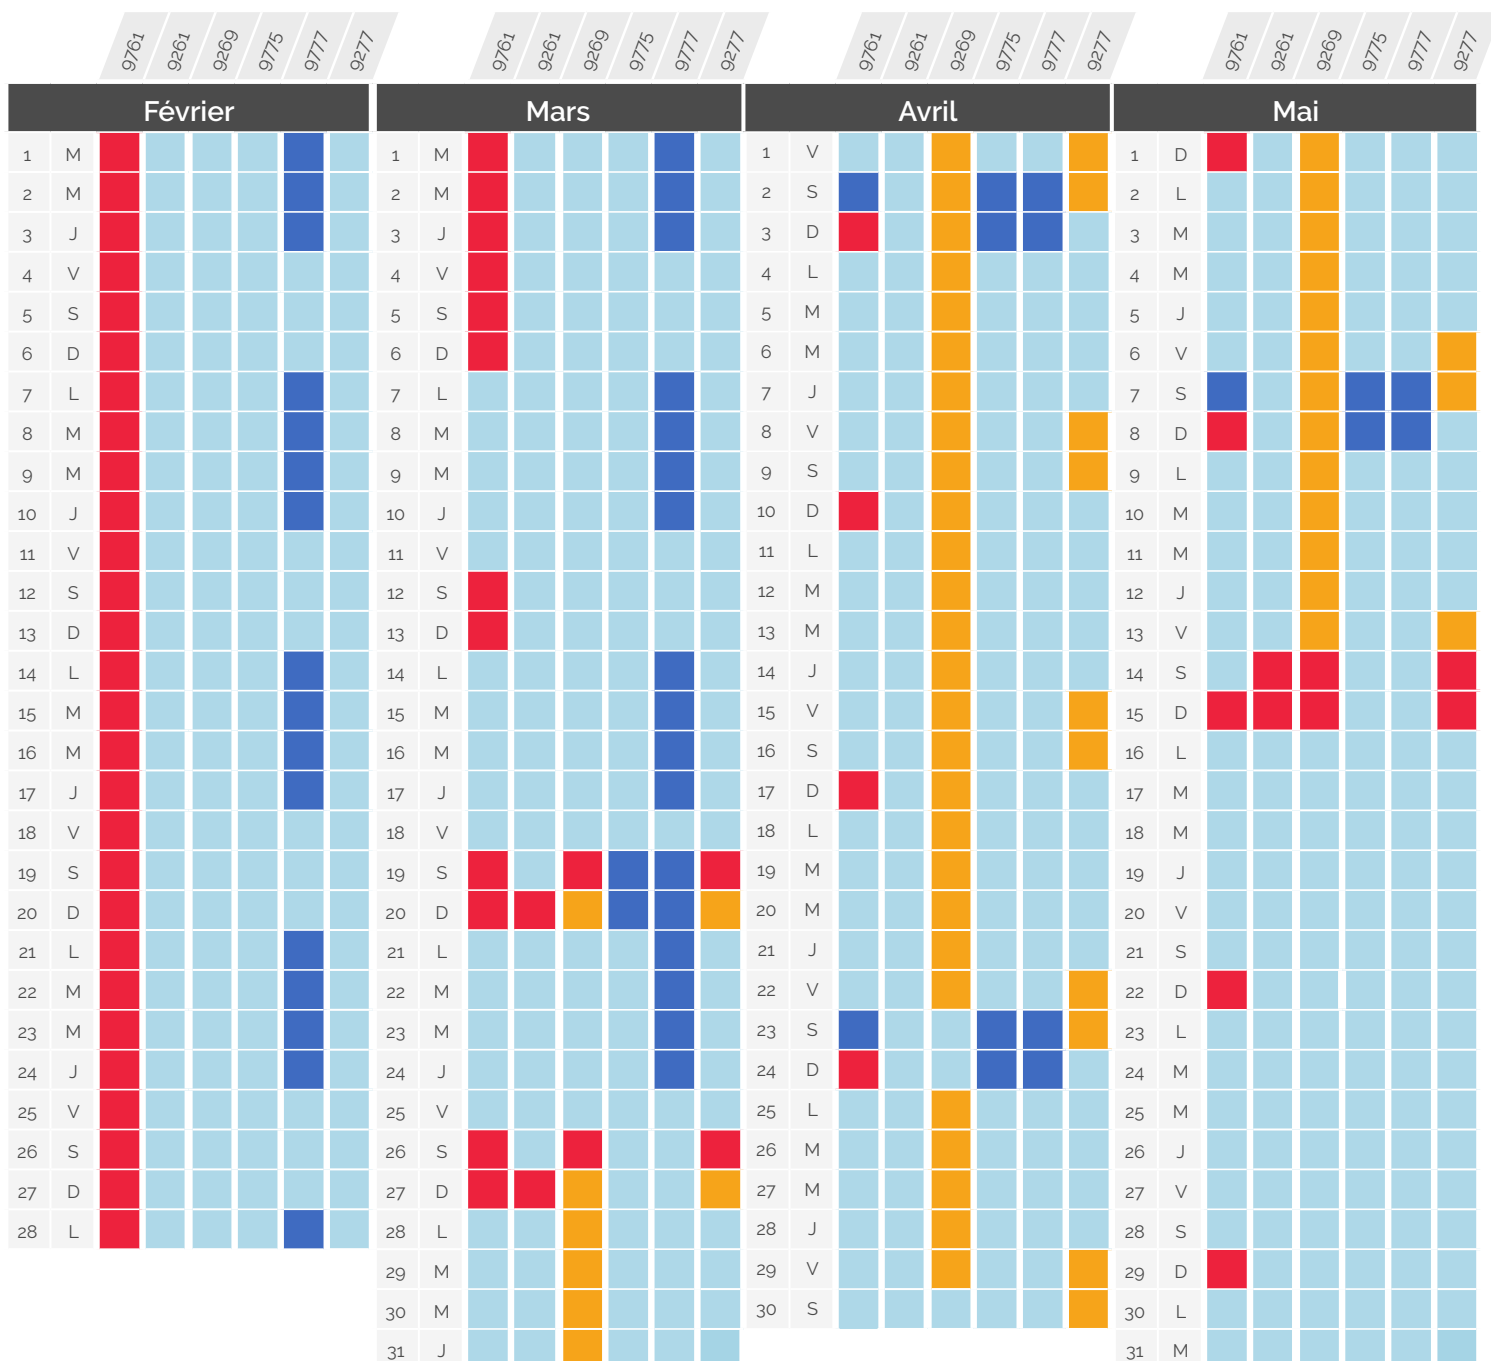

Perturbation du trafic

» Février - Août 2022

Paris <> Genève & Paris <> Lausanne via Genève

TGV Lyria	Gare et heure de départ		Gare et heure d'arrivée		CONSÉQUENCE
9760	Genève	06:29	Paris Gare de Lyon	09:42	Circule normalement
9764	Genève	08:29	Paris Gare de Lyon	11:42	Origine Genève, Lausanne non desservi
9768	Lausanne	09:45	Paris Gare de Lyon	13:42	Renuméroté 9782 : départ de Lausanne 18:44, arrivée à Paris 23:06
9770	Genève	12:29	Paris Gare de Lyon	15:42	Supprimé
9774	Lausanne	13:45	Paris Gare de Lyon	17:42	
9776	Genève	16:29	Paris Gare de Lyon	19:44	
9780	Genève	18:29	Paris Gare de Lyon	21:42	
9784	Lausanne	19:45	Paris Gare de Lyon	23:45	

Perturbation du trafic

» Février - Août 2022

Paris <> Genève & Paris <> Lausanne via Genève

TGV Lyria	Gare et heure de départ		Gare et heure d'arrivée		CONSÉQUENCE
9760	Genève	06:29	Paris Gare de Lyon	09:42	Circule normalement
9764	Genève	08:29	Paris Gare de Lyon	11:42	Origine Genève, Lausanne non desservi
9768	Lausanne	09:45	Paris Gare de Lyon	13:42	Renuméroté 9782 : départ de Lausanne 18:44, arrivée à Paris 23:06
9770	Genève	12:29	Paris Gare de Lyon	15:42	Arrivée à Paris à 20:36
9774	Lausanne	13:45	Paris Gare de Lyon	17:42	Départ anticipé de Genève à 05:56, 07:58, 10:11, 12:12, 14:12 et 17:55 Origine Genève, Lausanne non desservi
9776	Genève	16:29	Paris Gare de Lyon	19:44	Supprimé
9780	Genève	18:29	Paris Gare de Lyon	21:42	
9784	Lausanne	19:45	Paris Gare de Lyon	23:45	

Perturbation du trafic

» Février - Août 2022

Paris <> Lausanne via Vallorbe & via Genève

TGV Lyria	Gare et heure de départ	Gare et heure d'arrivée	CONSEQUENCE
9761	Paris Gare de Lyon 06:18	Lausanne 10:15	Circule normalement
9261	Paris Gare de Lyon 07:56	Lausanne 11:52	Terminus Genève, Lausanne non desservi
9269 / 9279	Paris Gare de Lyon 11:56	Lausanne 15:37	Arrivée à Lausanne à 15:52 et 21:52
9775	Paris Gare de Lyon 14:18	Lausanne 18:14	Supprimé
9777	Paris Gare de Lyon 16:18	Lausanne 20:14	Supprimé
9277	Paris Gare de Lyon 17:56	Lausanne 21:37	Supprimé