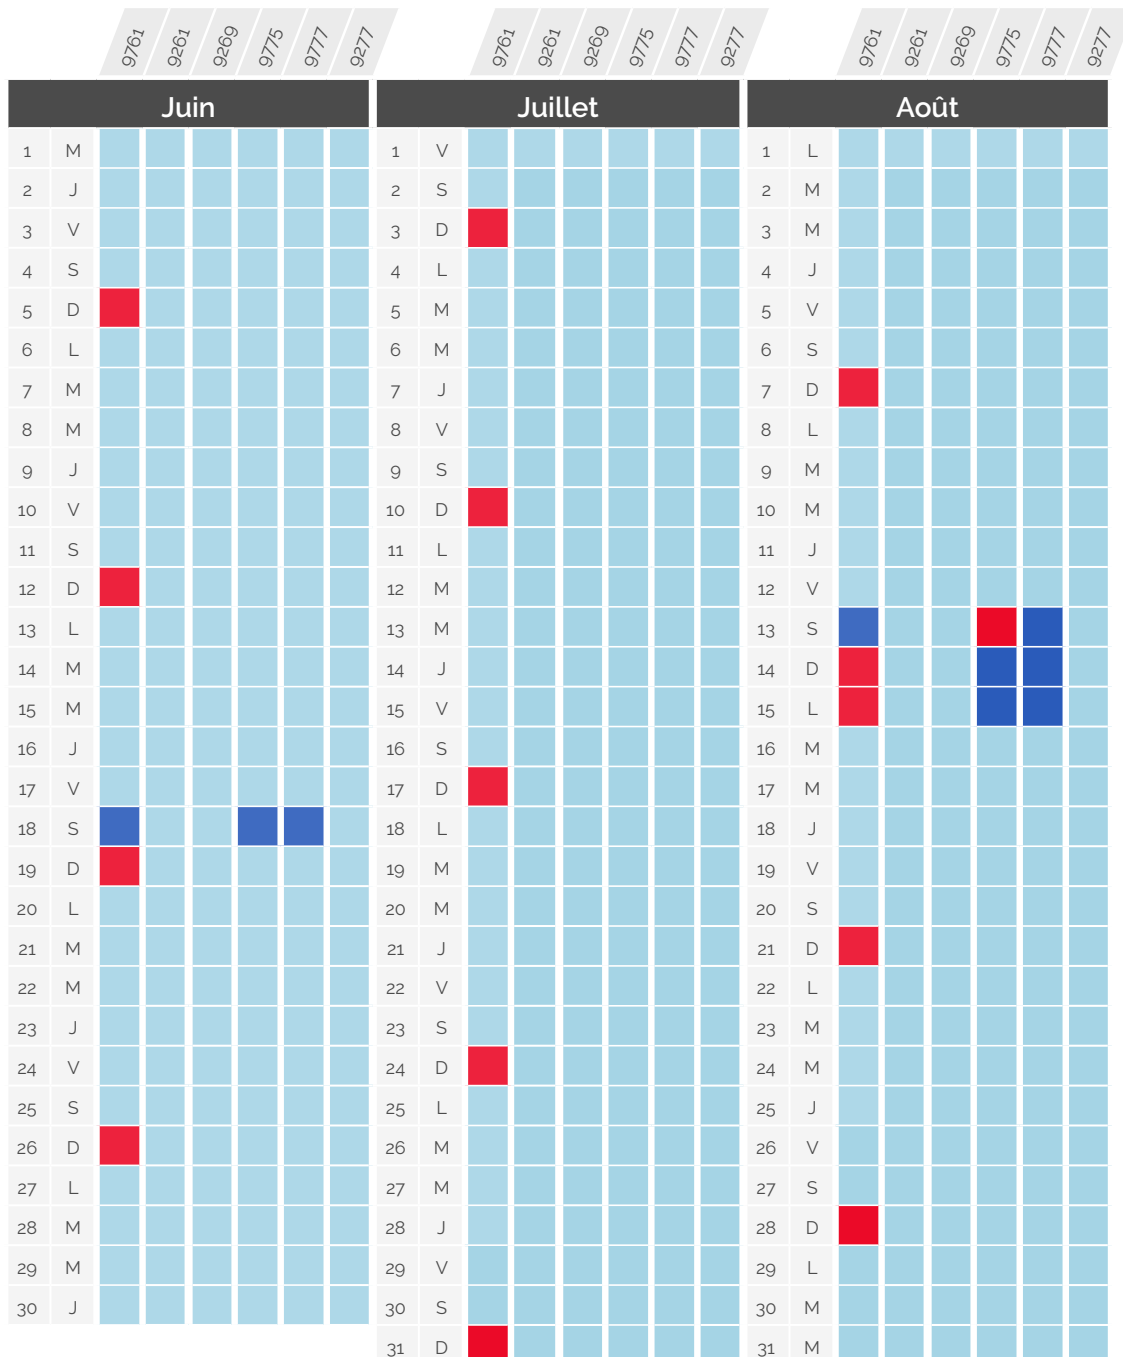

Perturbation du trafic

» Février - Août 2022

Paris <> Genève & Paris <> Lausanne via Genève

TGV Lyria	Gare et heure de départ		Gare et heure d'arrivée		CONSÉQUENCE
9760	Genève	06:29	Paris Gare de Lyon	09:42	Circule normalement
9764	Genève	08:29	Paris Gare de Lyon	11:42	Origine Genève, Lausanne non desservi
9768	Lausanne	09:45	Paris Gare de Lyon	13:42	Renuméroté 9782 : départ de Lausanne 18:44, arrivée à Paris 23:06
9770	Genève	12:29	Paris Gare de Lyon	15:42	Arrivée à Paris à 20:36
9774	Lausanne	13:45	Paris Gare de Lyon	17:42	Départ anticipé de Genève à 05:56, 07:58, 10:11, 12:12, 14:12 et 17:55 Origine Genève, Lausanne non desservi
9776	Genève	16:29	Paris Gare de Lyon	19:44	Supprimé
9780	Genève	18:29	Paris Gare de Lyon	21:42	
9784	Lausanne	19:45	Paris Gare de Lyon	23:45	

Perturbation du trafic

» Février - Août 2022

Paris <> Lausanne via Vallorbe & via Genève

TGV Lyria	Gare et heure de départ	Gare et heure d'arrivée	CONSEQUENCE
9761	Paris Gare de Lyon 06:18	Lausanne 10:15	Circule normalement
9261	Paris Gare de Lyon 07:56	Lausanne 11:52	Terminus Genève, Lausanne non desservi
9269 / 9279	Paris Gare de Lyon 11:56	Lausanne 15:37	Arrivée à Lausanne à 15:52 et 21:52
9775	Paris Gare de Lyon 14:18	Lausanne 18:14	Supprimé
9777	Paris Gare de Lyon 16:18	Lausanne 20:14	Supprimé
9277	Paris Gare de Lyon 17:56	Lausanne 21:37	Supprimé

Perturbation du trafic

» Février - Août 2022

Paris <> Lausanne *via Vallorbe & via Genève*

TGV Lyria	Gare et heure de départ		Gare et heure d'arrivée		CONSÉQUENCE
9761	Paris Gare de Lyon	06:18	Lausanne	10:15	Circule normalement
9261	Paris Gare de Lyon	07:56	Lausanne	11:52	Terminus Genève, Lausanne non desservi
9269 / 9279	Paris Gare de Lyon	11:56	Lausanne	15:37	Supprimé
9775	Paris Gare de Lyon	14:18	Lausanne	18:14	
9777	Paris Gare de Lyon	16:18	Lausanne	20:14	
9277	Paris Gare de Lyon	17:56	Lausanne	21:37	