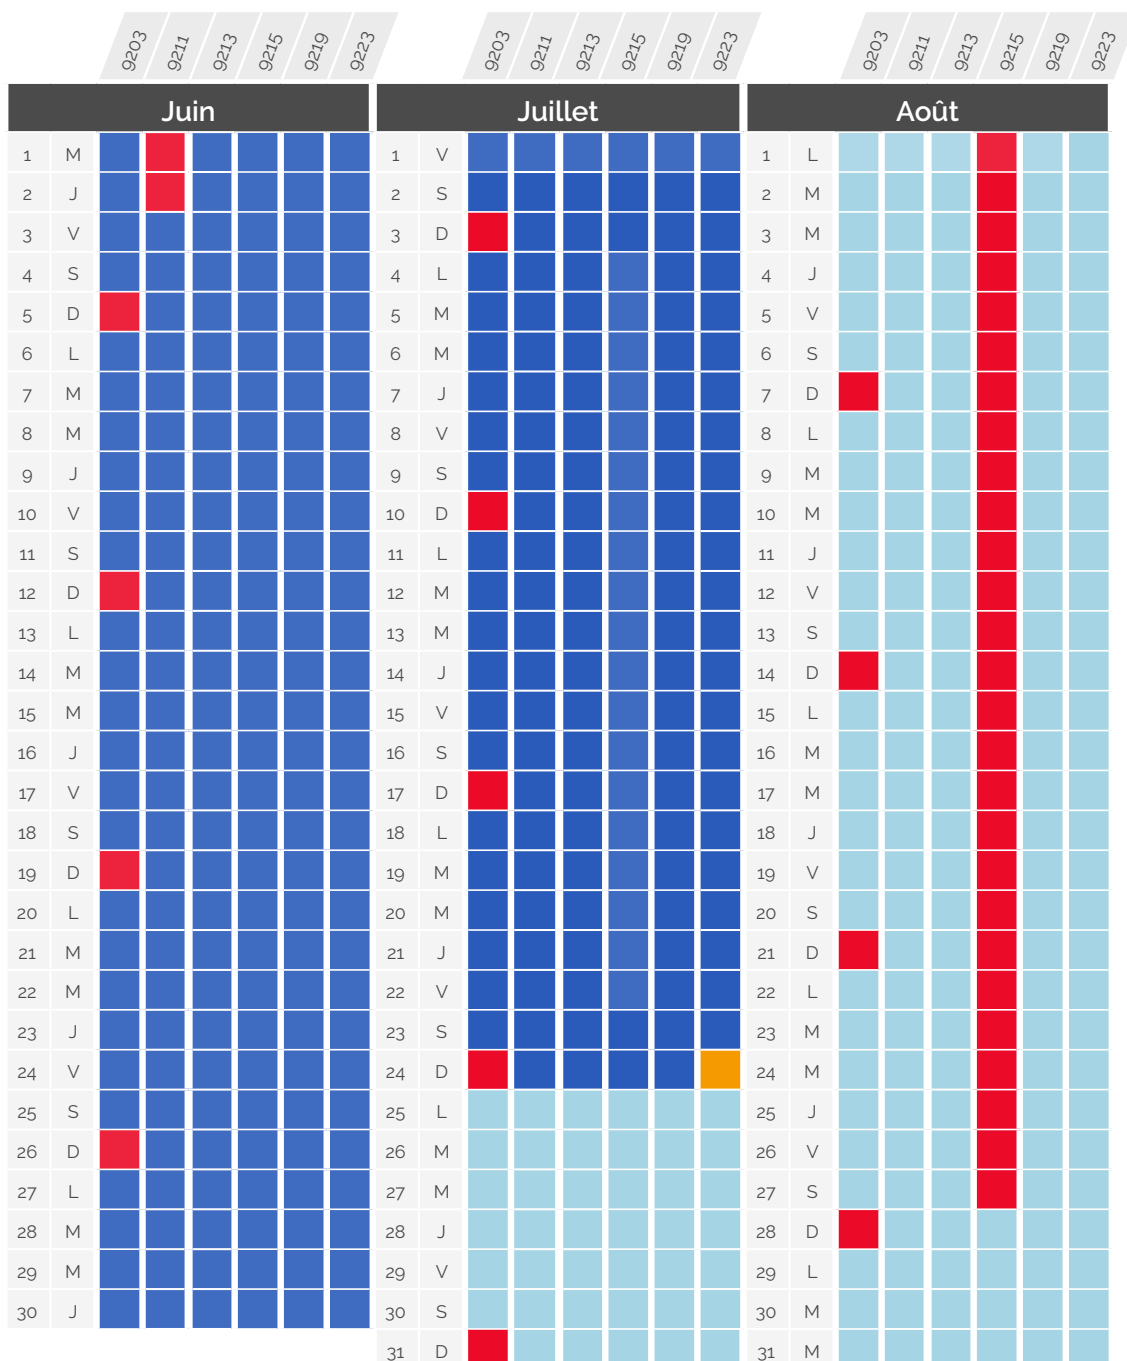

Perturbation du trafic

» Février - Août 2022

Paris <> Lausanne via Vallorbe & via Genève

TGV Lyria	Gare et heure de départ		Gare et heure d'arrivée		CONSÉQUENCE
9264	Lausanne	07:23	Paris Gare de Lyon	11:04	Circule normalement
9768	Lausanne	09:45	Paris Gare de Lyon	13:42	Origine Genève, Lausanne non desservi
9268	Lausanne	12:23	Paris Gare de Lyon	16:04	Renuméroté 9782 : départ de Lausanne 18:44, arrivée à Paris 23:06
9774	Lausanne	13:45	Paris Gare de Lyon	17:42	Départ anticipé de Lausanne à 12:05 et 16:05
9270	Lausanne	16:23	Paris Gare de Lyon	20:04	Supprimé
9784	Lausanne	19:45	Paris Gare de Lyon	23:42	

Perturbation du trafic

» Février - Août 2022

Paris <> Bâle / Zurich

TGV Lyria	Gare et heure de départ	Gare et heure d'arrivée	CONSÉQUENCE
9203	Paris Gare de Lyon 07:22	Zurich 11:26	Circule normalement
9211	Paris Gare de Lyon 10:22	Zurich 14:26	Terminus Bâle
9213 / 9233	Paris Gare de Lyon 12:22	Zurich 16:26	Détourné via Strasbourg avec départ anticipé de Paris à 11:56. Dijon non desservi.
9215	Paris Gare de Lyon 14:22	Zurich 18:26	Arrivée à Zurich à 11:34, 14:34, 16:34, 18:34, 20:34 et 22:33
9219	Paris Gare de Lyon 16:22	Zurich 20:26	Arrivée à Zurich à 22:45
9223	Paris Gare de Lyon 18:22	Zurich 22:26	Supprimé

Perturbation du trafic

» Février - Août 2022

Paris <> Bâle / Zurich

TGV Lyria	Gare et heure de départ		Gare et heure d'arrivée		CONSÉQUENCE
9203	Paris Gare de Lyon	07:22	Zurich	11:26	Circule normalement
9211	Paris Gare de Lyon	10:22	Zurich	14:26	Terminus Bâle
9213 / 9233	Paris Gare de Lyon	12:22	Zurich	16:26	Arrivée à Zurich à 22:40
9215	Paris Gare de Lyon	14:22	Zurich	18:26	Supprimé
9219	Paris Gare de Lyon	16:22	Zurich	20:26	
9223	Paris Gare de Lyon	18:22	Zurich	22:26	