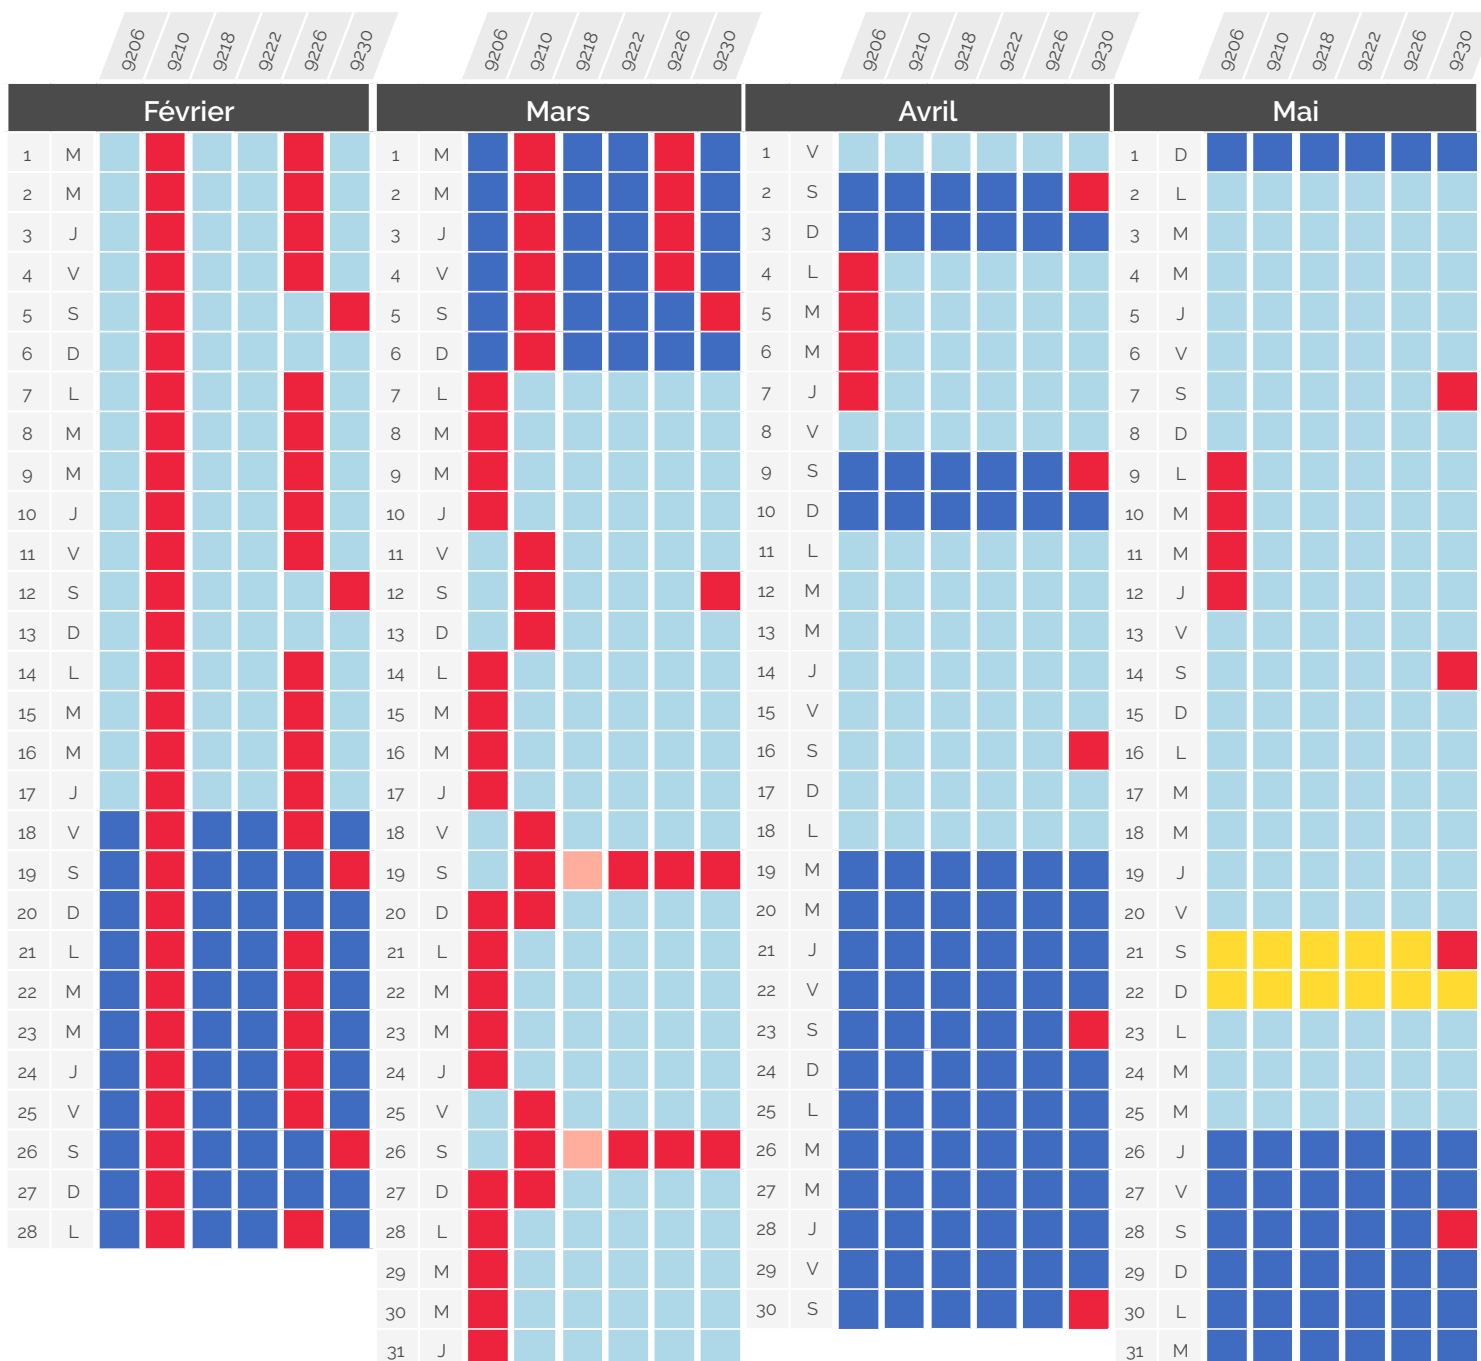

Perturbation du trafic

» Février - Août 2022

Paris <> Bâle / Zurich

TGV Lyria	Gare et heure de départ	Gare et heure d'arrivée	CONSÉQUENCE
9203	Paris Gare de Lyon 07:22	Zurich 11:26	Circule normalement
9211	Paris Gare de Lyon 10:22	Zurich 14:26	Terminus Bâle
9213 / 9233	Paris Gare de Lyon 12:22	Zurich 16:26	Détourné via Strasbourg avec départ anticipé de Paris à 11:56. Dijon non desservi.
9215	Paris Gare de Lyon 14:22	Zurich 18:26	Arrivée à Zurich à 11:34, 14:34, 16:34, 18:34, 20:34 et 22:33
9219	Paris Gare de Lyon 16:22	Zurich 20:26	Arrivée à Zurich à 22:45
9223	Paris Gare de Lyon 18:22	Zurich 22:26	Supprimé

Perturbation du trafic

» Février - Août 2022

Paris <> Bâle / Zurich

TGV Lyria	Gare et heure de départ		Gare et heure d'arrivée		CONSÉQUENCE
9203	Paris Gare de Lyon	07:22	Zurich	11:26	Circule normalement
9211	Paris Gare de Lyon	10:22	Zurich	14:26	Terminus Bâle
9213 / 9233	Paris Gare de Lyon	12:22	Zurich	16:26	Arrivée à Zurich à 22:40
9215	Paris Gare de Lyon	14:22	Zurich	18:26	Supprimé
9219	Paris Gare de Lyon	16:22	Zurich	20:26	
9223	Paris Gare de Lyon	18:22	Zurich	22:26	

Perturbation du trafic

» Février - Août 2022

Paris <> Bâle / Zurich

TGV Lyria	Gare et heure de départ		Gare et heure d'arrivée		CONSÉQUENCE
9206	Zurich	07:34	Paris Gare de Lyon	11:38	Circule normalement
9210	Zurich	09:34	Paris Gare de Lyon	13:38	Origine Bâle
9218	Zurich	11:34	Paris Gare de Lyon	15:38	Détourné via Strasbourg avec arrivée retardée à Paris à 16:00. Belfort-Montbéliard TGV non desservi.
9222	Zurich	13:34	Paris Gare de Lyon	17:38	Départ anticipé de Zurich à 07:20, 09:20, 11:20, 13:20, 15:20 et 17:20
9226	Zurich	15:34	Paris Gare de Lyon	19:38	Supprimé
9230 / 9232	Zurich	17:34	Paris Gare de Lyon	21:38	