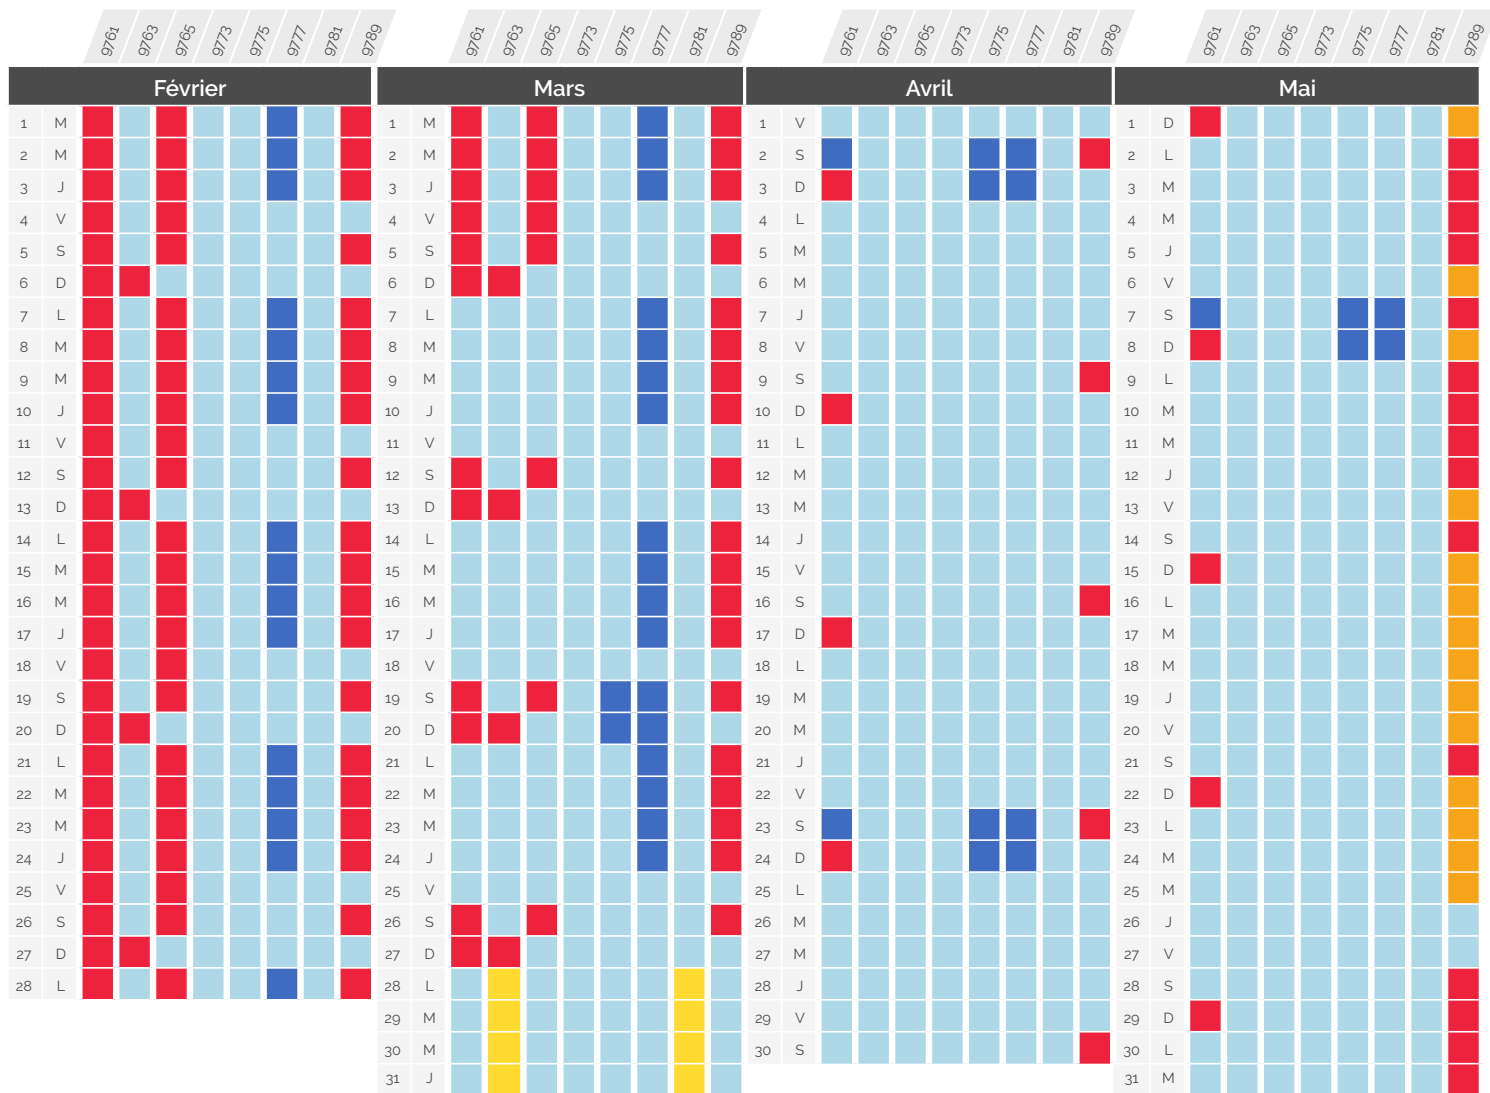

LÉGENDE

- G** Ligne Paris <> Genève et Paris <> Lausanne *via* Genève
- L** Ligne Paris <> Lausanne *via* Vallorbe et *via* Genève
- B/Z** Ligne Paris <> Bâle / Zurich
- M** Ligne Marseille <> Genève (estivale)
- trafic normal
- perturbations
- perturbations importantes

Les modifications d'horaires pour cause de travaux peuvent évoluer. Renseignez-vous régulièrement.

Perturbation du trafic

» Février - Août 2022

Paris <> Genève & Paris <> Lausanne via Genève

TGV Lyria	Gare et heure de départ	Gare et heure d'arrivée	CONSÉQUENCE
9761	Paris Gare de Lyon 06:18	Lausanne 10:15	Circule normalement
9763	Paris Gare de Lyon 08:18	Genève 11:29	Terminus Genève, Lausanne non desservi
9765	Paris Gare de Lyon 10:18	Genève 13:29	Arrivée à Genève à 11:37 et 21:35
9773	Paris Gare de Lyon 12:18	Genève 15:29	Arrivée à Bourg-en-Bresse à 22:09, Bellegarde à 23:17 et Genève à 23:55
9775	Paris Gare de Lyon 14:18	Lausanne 18:15	Supprimé
9777	Paris Gare de Lyon 16:18	Lausanne 20:15	
9781	Paris Gare de Lyon 18:18	Genève 21:29	
9789	Paris Gare de Lyon 20:18	Genève 23:29	