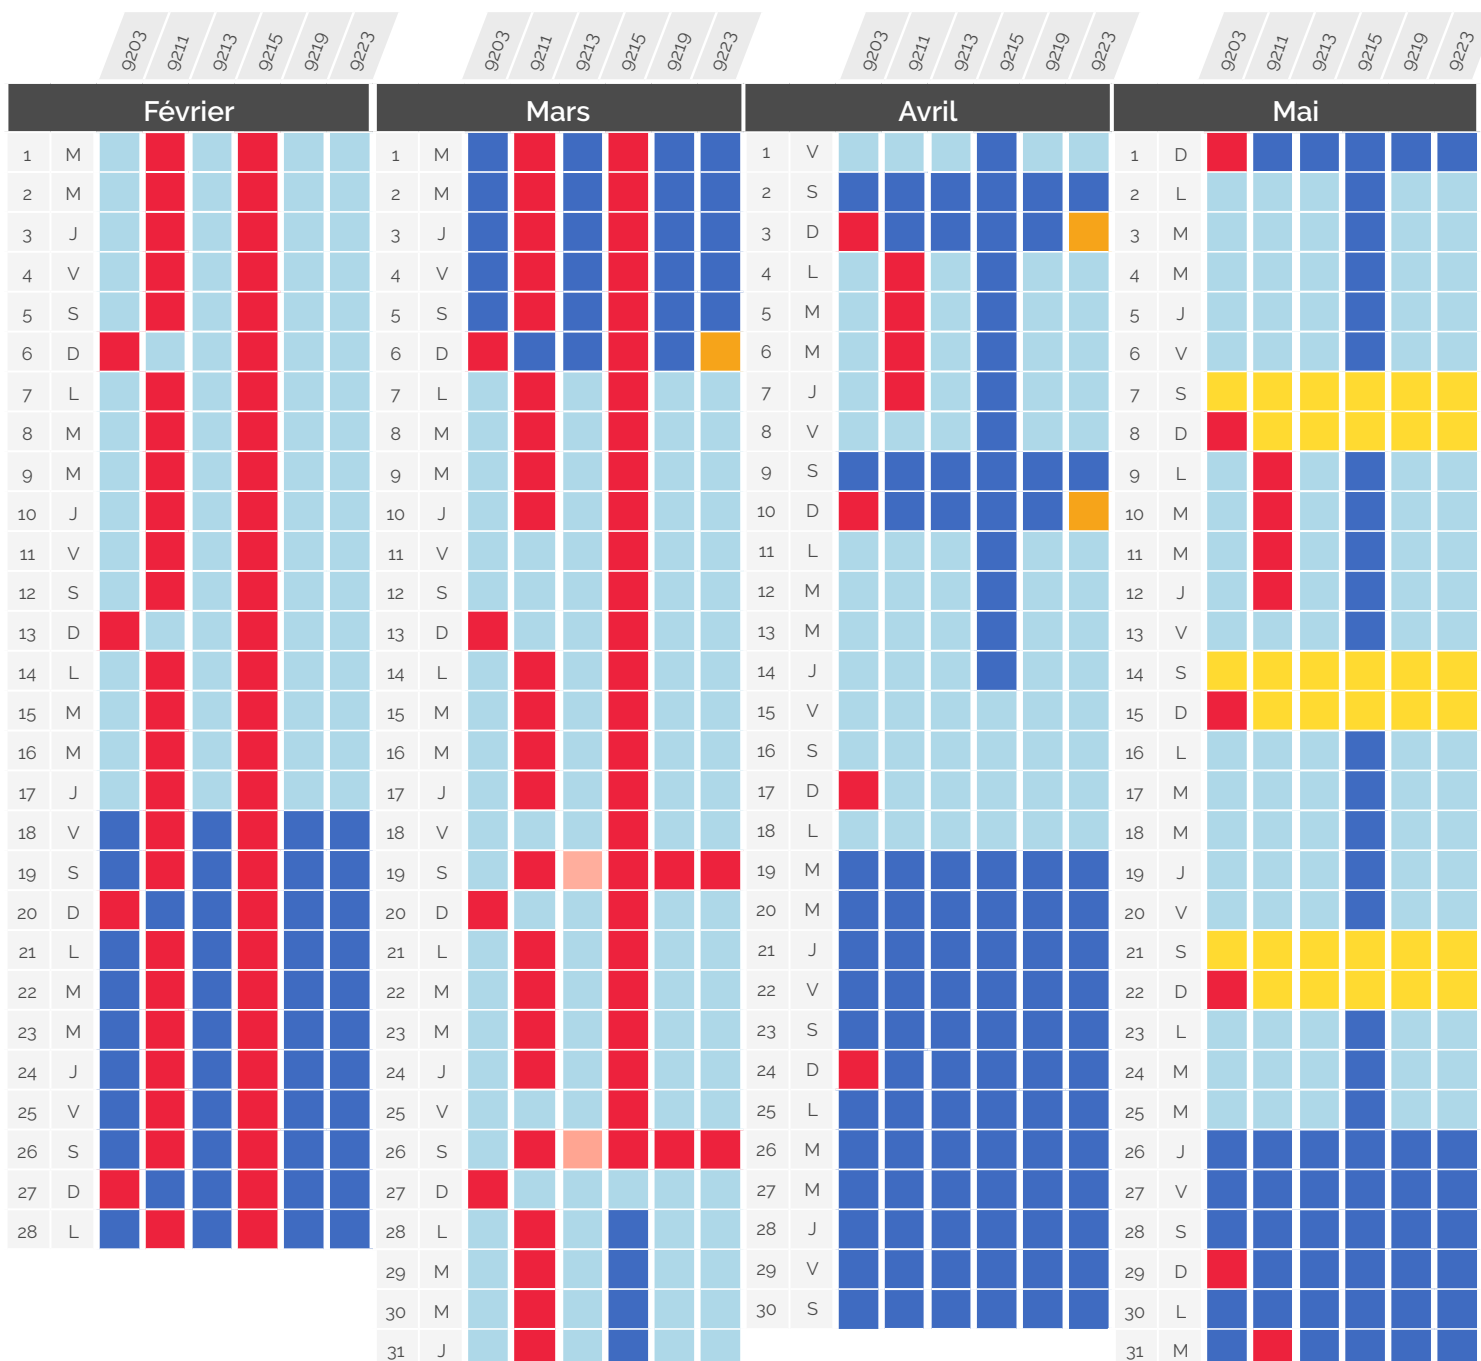

Perturbation du trafic

» Février - Août 2022

Paris <> Lausanne via Vallorbe & via Genève

TGV Lyria	Gare et heure de départ		Gare et heure d'arrivée		CONSEQUENCE
9264	Lausanne	07:23	Paris Gare de Lyon	11:04	Circule normalement
9768	Lausanne	09:45	Paris Gare de Lyon	13:42	Origine Genève, Lausanne non desservi
9268	Lausanne	12:23	Paris Gare de Lyon	16:04	9270 renuméroté 9272 : départ de Lausanne 18:23, arrivée à Paris 22:55 ou 23:04
9774	Lausanne	13:45	Paris Gare de Lyon	17:42	9784 renuméroté 9782 : départ de Lausanne 18:44, arrivée à Paris 23:06
9270	Lausanne	16:23	Paris Gare de Lyon	20:04	Départ anticipé de Lausanne à 07:05, 12:05 et 16:05
9784	Lausanne	19:45	Paris Gare de Lyon	23:42	Supprimé

Perturbation du trafic

» Février - Août 2022

Paris <> Lausanne via Vallorbe & via Genève

TGV Lyria	Gare et heure de départ		Gare et heure d'arrivée		CONSÉQUENCE
9264	Lausanne	07:23	Paris Gare de Lyon	11:04	Circule normalement
9768	Lausanne	09:45	Paris Gare de Lyon	13:42	Origine Genève, Lausanne non desservi
9268	Lausanne	12:23	Paris Gare de Lyon	16:04	Renuméroté 9782 : départ de Lausanne 18:44, arrivée à Paris 23:06
9774	Lausanne	13:45	Paris Gare de Lyon	17:42	Départ anticipé de Lausanne à 12:05 et 16:05
9270	Lausanne	16:23	Paris Gare de Lyon	20:04	Supprimé
9784	Lausanne	19:45	Paris Gare de Lyon	23:42	

Perturbation du trafic

» Février - Août 2022

Paris <> Bâle / Zurich

TGV Lyria	Gare et heure de départ	Gare et heure d'arrivée	CONSÉQUENCE
9203	Paris Gare de Lyon 07:22	Zurich 11:26	Circule normalement
9211	Paris Gare de Lyon 10:22	Zurich 14:26	Terminus Bâle
9213 / 9233	Paris Gare de Lyon 12:22	Zurich 16:26	Détourné via Strasbourg avec départ anticipé de Paris à 11:56. Dijon non desservi.
9215	Paris Gare de Lyon 14:22	Zurich 18:26	Arrivée à Zurich à 11:34, 14:34, 16:34, 18:34, 20:34 et 22:33
9219	Paris Gare de Lyon 16:22	Zurich 20:26	Arrivée à Zurich à 22:45
9223	Paris Gare de Lyon 18:22	Zurich 22:26	Supprimé