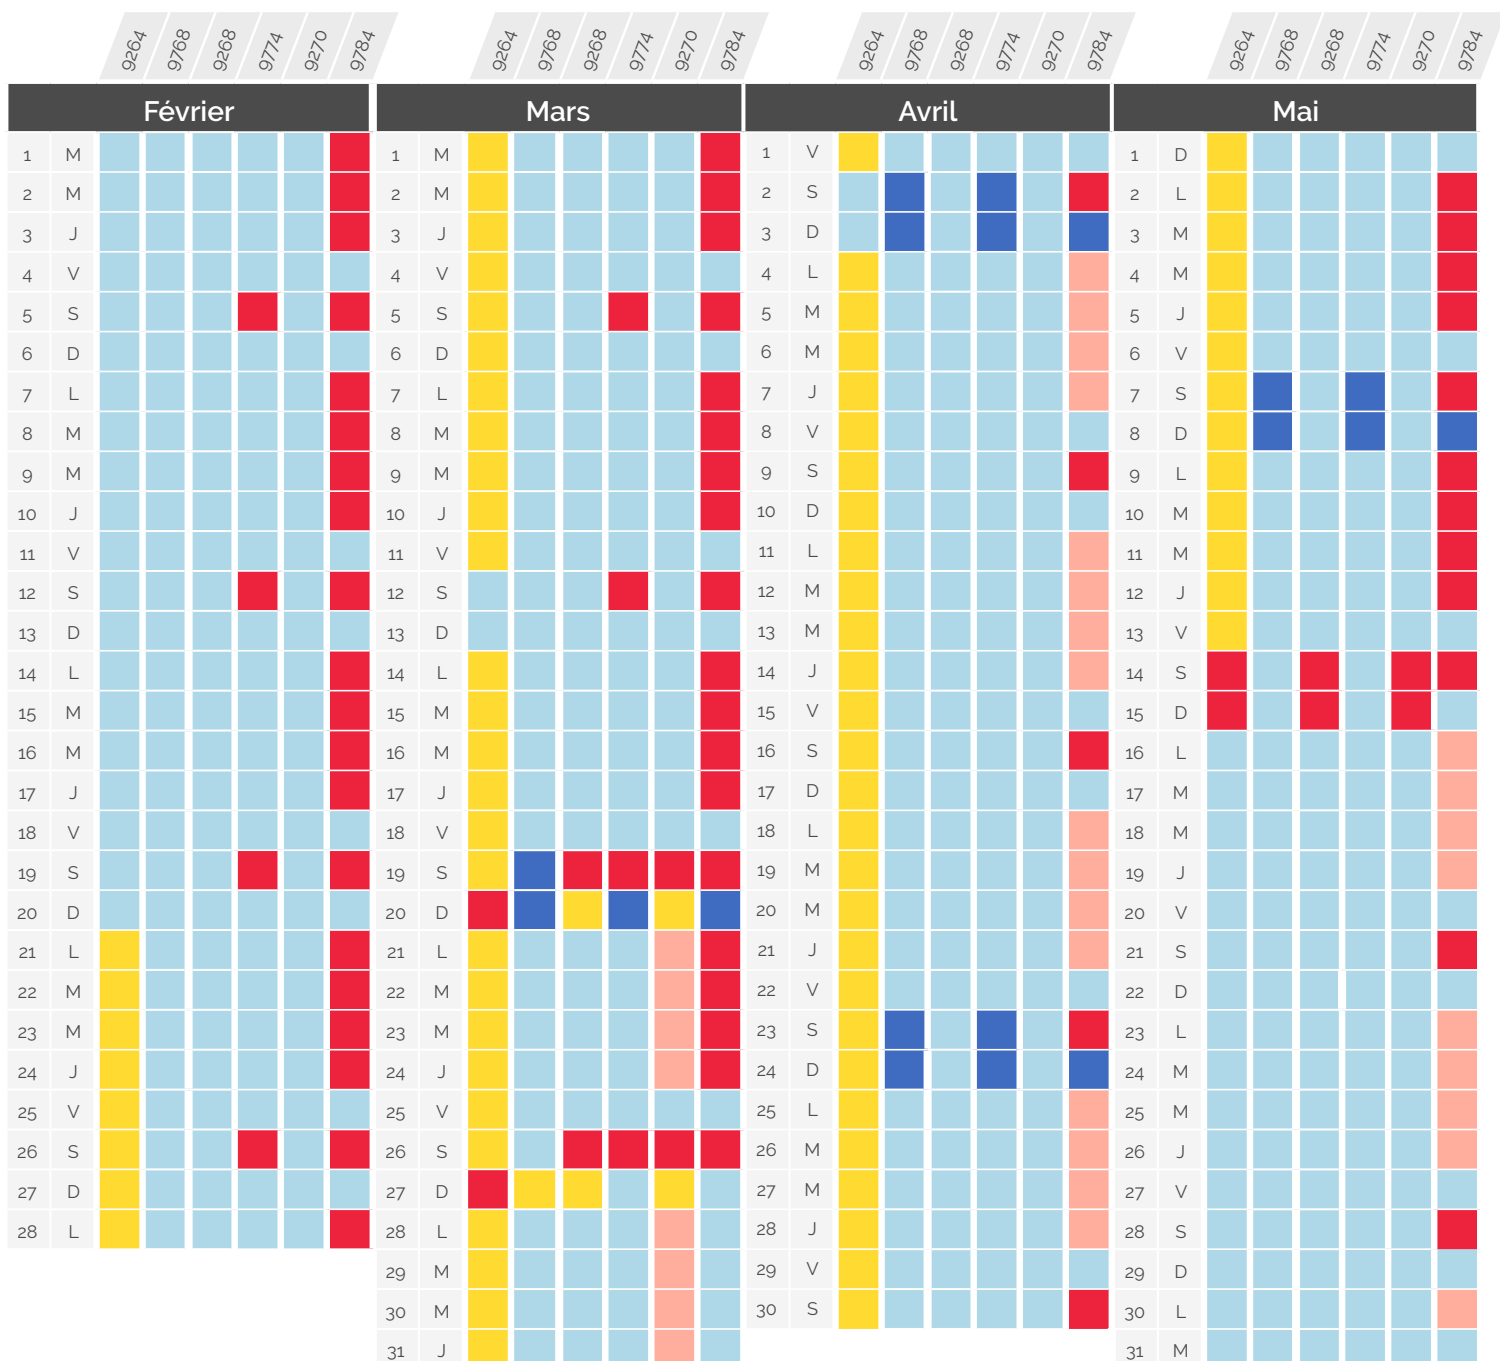

Perturbation du trafic

» Février - Août 2022

Paris <> Lausanne via Vallorbe & via Genève

TGV Lyria	Gare et heure de départ	Gare et heure d'arrivée	CONSEQUENCE
9761	Paris Gare de Lyon 06:18	Lausanne 10:15	Circule normalement
9261	Paris Gare de Lyon 07:56	Lausanne 11:52	Terminus Genève, Lausanne non desservi
9269 / 9279	Paris Gare de Lyon 11:56	Lausanne 15:37	Arrivée à Lausanne à 15:52 et 21:52
9775	Paris Gare de Lyon 14:18	Lausanne 18:14	Supprimé
9777	Paris Gare de Lyon 16:18	Lausanne 20:14	Supprimé
9277	Paris Gare de Lyon 17:56	Lausanne 21:37	Supprimé

Perturbation du trafic

» Février - Août 2022

Paris <> Lausanne *via Vallorbe & via Genève*

TGV Lyria	Gare et heure de départ		Gare et heure d'arrivée		CONSÉQUENCE
9761	Paris Gare de Lyon	06:18	Lausanne	10:15	Circule normalement
9261	Paris Gare de Lyon	07:56	Lausanne	11:52	Terminus Genève, Lausanne non desservi
9269 / 9279	Paris Gare de Lyon	11:56	Lausanne	15:37	Supprimé
9775	Paris Gare de Lyon	14:18	Lausanne	18:14	
9777	Paris Gare de Lyon	16:18	Lausanne	20:14	
9277	Paris Gare de Lyon	17:56	Lausanne	21:37	

Perturbation du trafic

» Février - Août 2022

Paris <> Lausanne via Vallorbe & via Genève

TGV Lyria	Gare et heure de départ		Gare et heure d'arrivée		CONSEQUENCE
9264	Lausanne	07:23	Paris Gare de Lyon	11:04	Circule normalement
9768	Lausanne	09:45	Paris Gare de Lyon	13:42	Origine Genève, Lausanne non desservi
9268	Lausanne	12:23	Paris Gare de Lyon	16:04	9270 renuméroté 9272 : départ de Lausanne 18:23, arrivée à Paris 22:55 ou 23:04
9774	Lausanne	13:45	Paris Gare de Lyon	17:42	9784 renuméroté 9782 : départ de Lausanne 18:44, arrivée à Paris 23:06
9270	Lausanne	16:23	Paris Gare de Lyon	20:04	Départ anticipé de Lausanne à 07:05, 12:05 et 16:05
9784	Lausanne	19:45	Paris Gare de Lyon	23:42	Supprimé