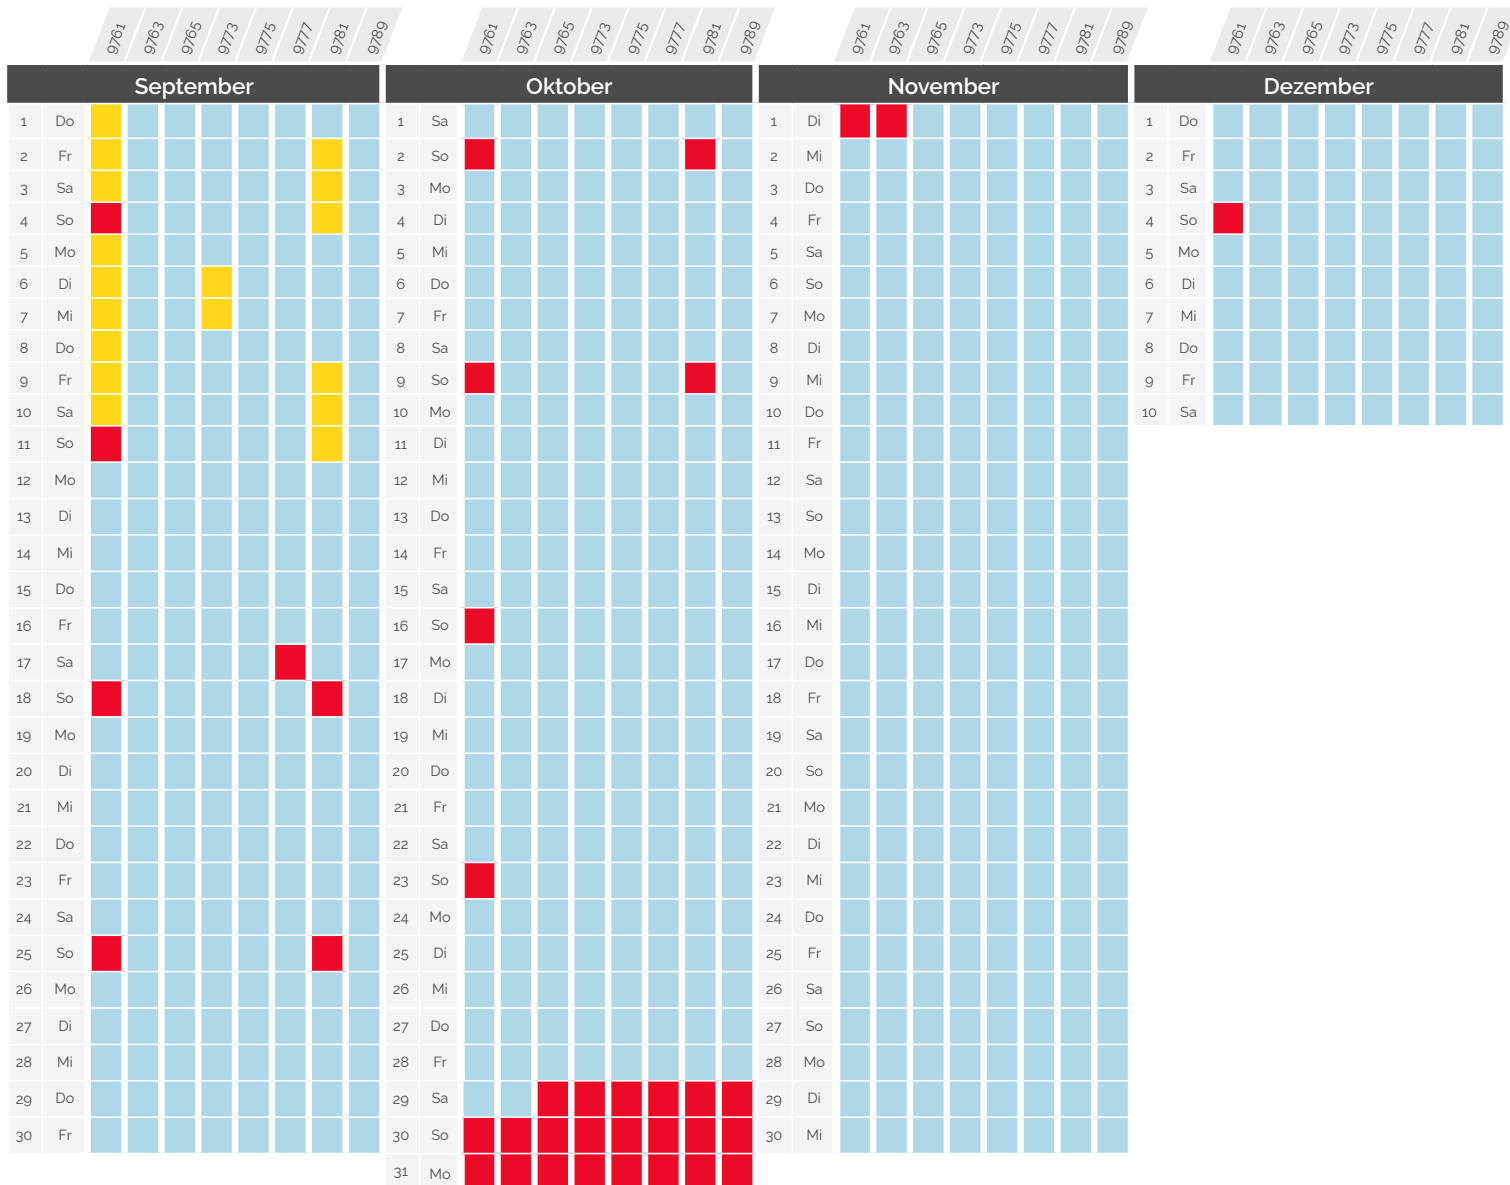

Die Anpassungen der Fahrpläne aufgrund von Bauarbeiten können sich später ändern. Bitte informieren Sie sich regelmässig.

Diese Anpassungen berücksichtigen mögliche Veränderungen der Fahrpläne im Zusammenhang mit dem gesundheitlichen Kontext nicht.

Beeinträchtigungen im Bahnverkehr

» September - Dezember 2022

Paris <> Genf & Paris <> Lausanne via Genf

TGV Lyria	Abfahrtsbahnhof Abfahrtszeit	Ankunftsbahnhof Ankunftszeit
9761	Paris Gare de Lyon 06:18	Lausanne 10:15
9763	Paris Gare de Lyon 08:18	Genf 11:29
9765	Paris Gare de Lyon 10:18	Genf 13:29
9773 - 9783	Paris Gare de Lyon 12:18	Genf 15:29
9775	Paris Gare de Lyon 14:18	Lausanne 18:15
9777	Paris Gare de Lyon 16:18	Lausanne 20:15
9781	Paris Gare de Lyon 18:18	Genf 21:29
9789	Paris Gare de Lyon 20:18	Lausanne 23:29

AUSWIRKUNG	
■	Verkehrt normal
■	9761 : verfrühte Abfahrt um 6:12 9773 : verfrühte Abfahrt um 12:12 9781 : verfrühte Abfahrt um 18:17
■	Fällt aus

Beeinträchtigungen im Bahnverkehr

» September - Dezember 2022