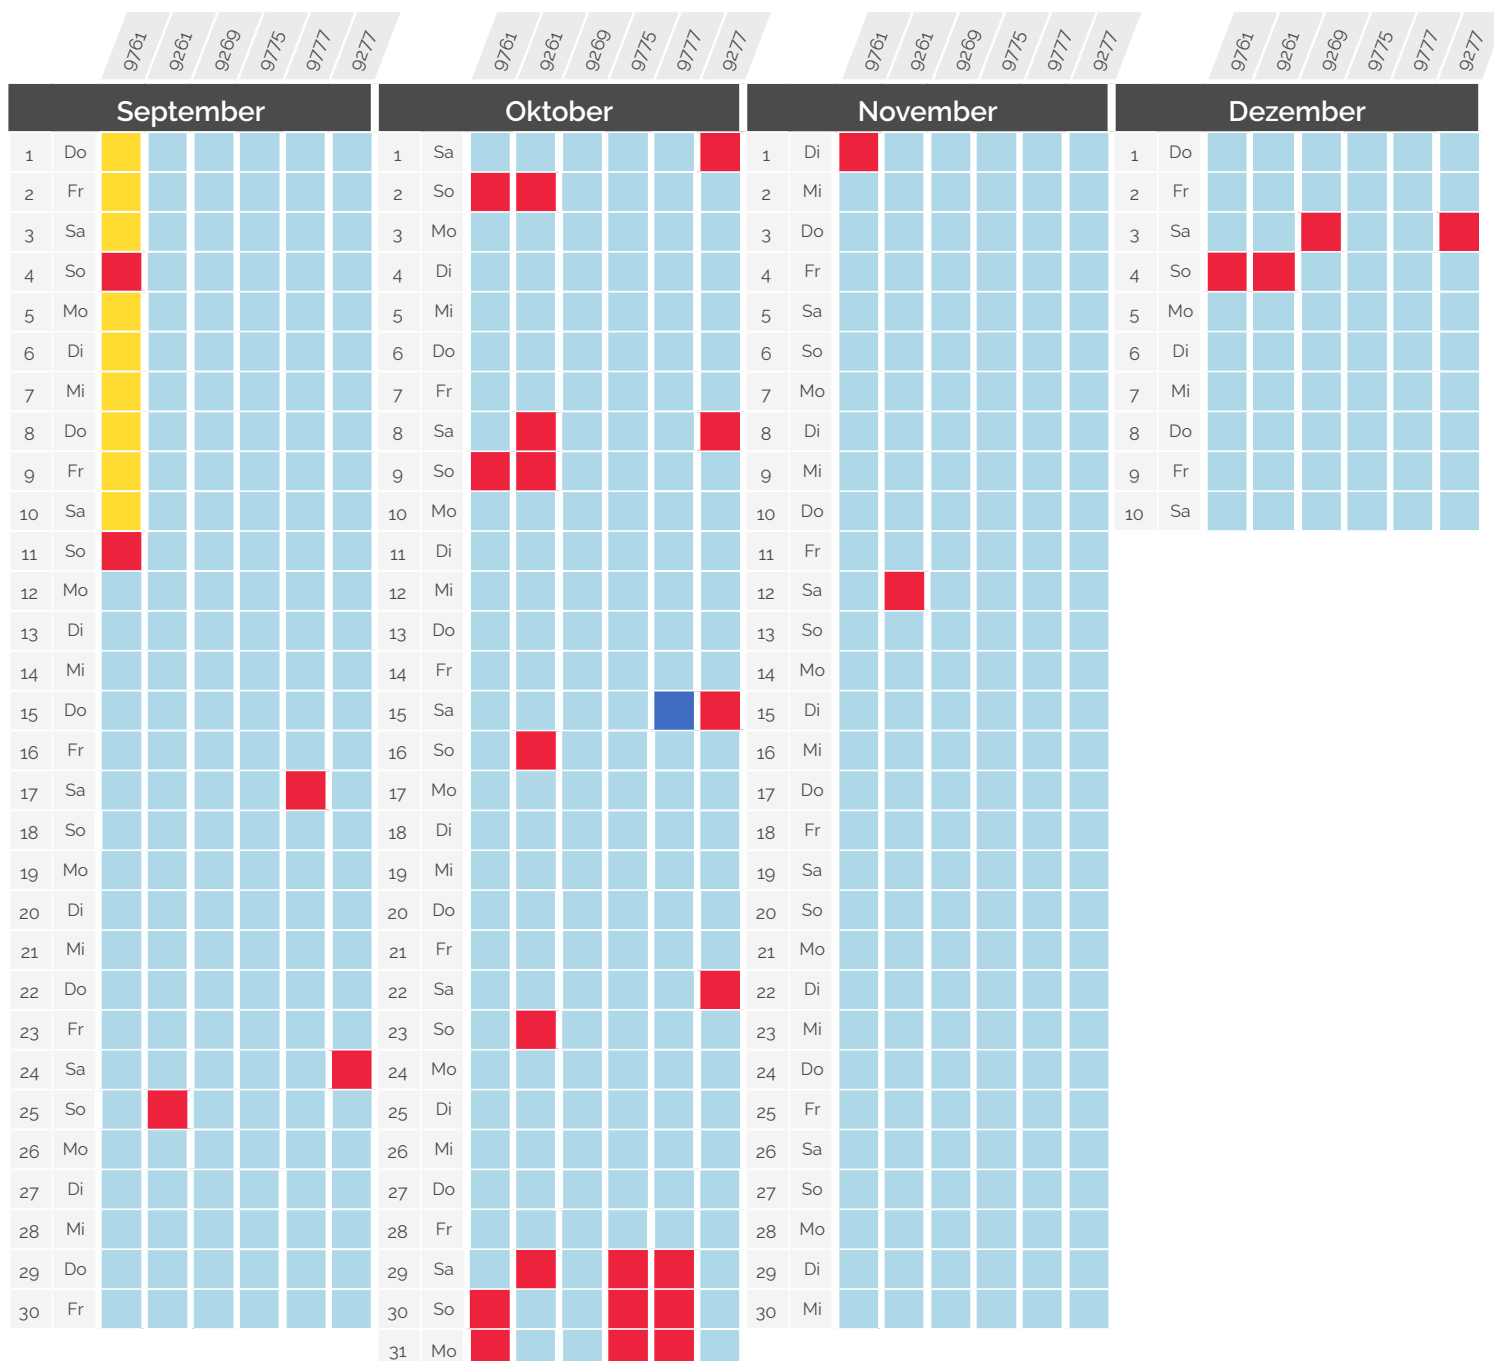

AUSWIRKUNG	
■	Verkehrt normal
■	9761 : verfrühte Abfahrt um 6:12 9773 : verfrühte Abfahrt um 12:12 9781 : verfrühte Abfahrt um 18:17
■	Fällt aus

Beeinträchtigungen im Bahnverkehr

» September - Dezember 2022

Paris <> Genf & Paris <> Lausanne *via* Genf

TGV Lyria	Abfahrtsbahnhof Abfahrtszeit	Ankunftsbahnhof Ankunftszeit	AUSWIRKUNG
9760	Genf 06:29	Paris Gare de Lyon 09:42	Verkehrt normal
9764	Genf 08:29	Paris Gare de Lyon 11:42	Verkehrt normal
9768	Lausanne 09:45	Paris Gare de Lyon 13:42	9768 : Ankunft in Paris um 13:47 9780 : Ankunft in Paris um 21:44
9770	Genf 12:29	Paris Gare de Lyon 15:42	Verkehrt normal
9774	Lausanne 13:45	Paris Gare de Lyon 17:42	Verkehrt normal
9776 - 9286	Genf 16:29	Paris Gare de Lyon 19:42	Verkehrt normal
9780	Genf 18:29	Paris Gare de Lyon 21:42	Verkehrt normal
9784	Lausanne 19:45	Paris Gare de Lyon 23:42	9784 renummeriert 9782: Abfahrt von Lausanne um 18:44 Ankunft in Paris um 23:05 Fällt aus

Beeinträchtigungen im Bahnverkehr

» September - Dezember 2022

Paris <> Lausanne *via Vallorbe & via Genf*

TGV Lyria	Abfahrtsbahnhof Abfahrtszeit	Ankunftsbahnhof Ankunftszeit	AUSWIRKUNG
9761	Paris Gare de Lyon 06:18	Lausanne 10:15	Verkehrt normal
9261 - 9267	Paris Gare de Lyon 07:56	Lausanne 11:37	Endstation Genf, kein Verbindung bis Lausanne
9269 - 9279	Paris Gare de Lyon 11:56	Lausanne 15:37	9761: verfrühte Abfahrt um 06:02
9775	Paris Gare de Lyon 14:18	Lausanne 18:15	Fällt aus
9777	Paris Gare de Lyon 16:18	Lausanne 20:15	
9277/75	Paris Gare de Lyon 17:56	Lausanne 21:37	