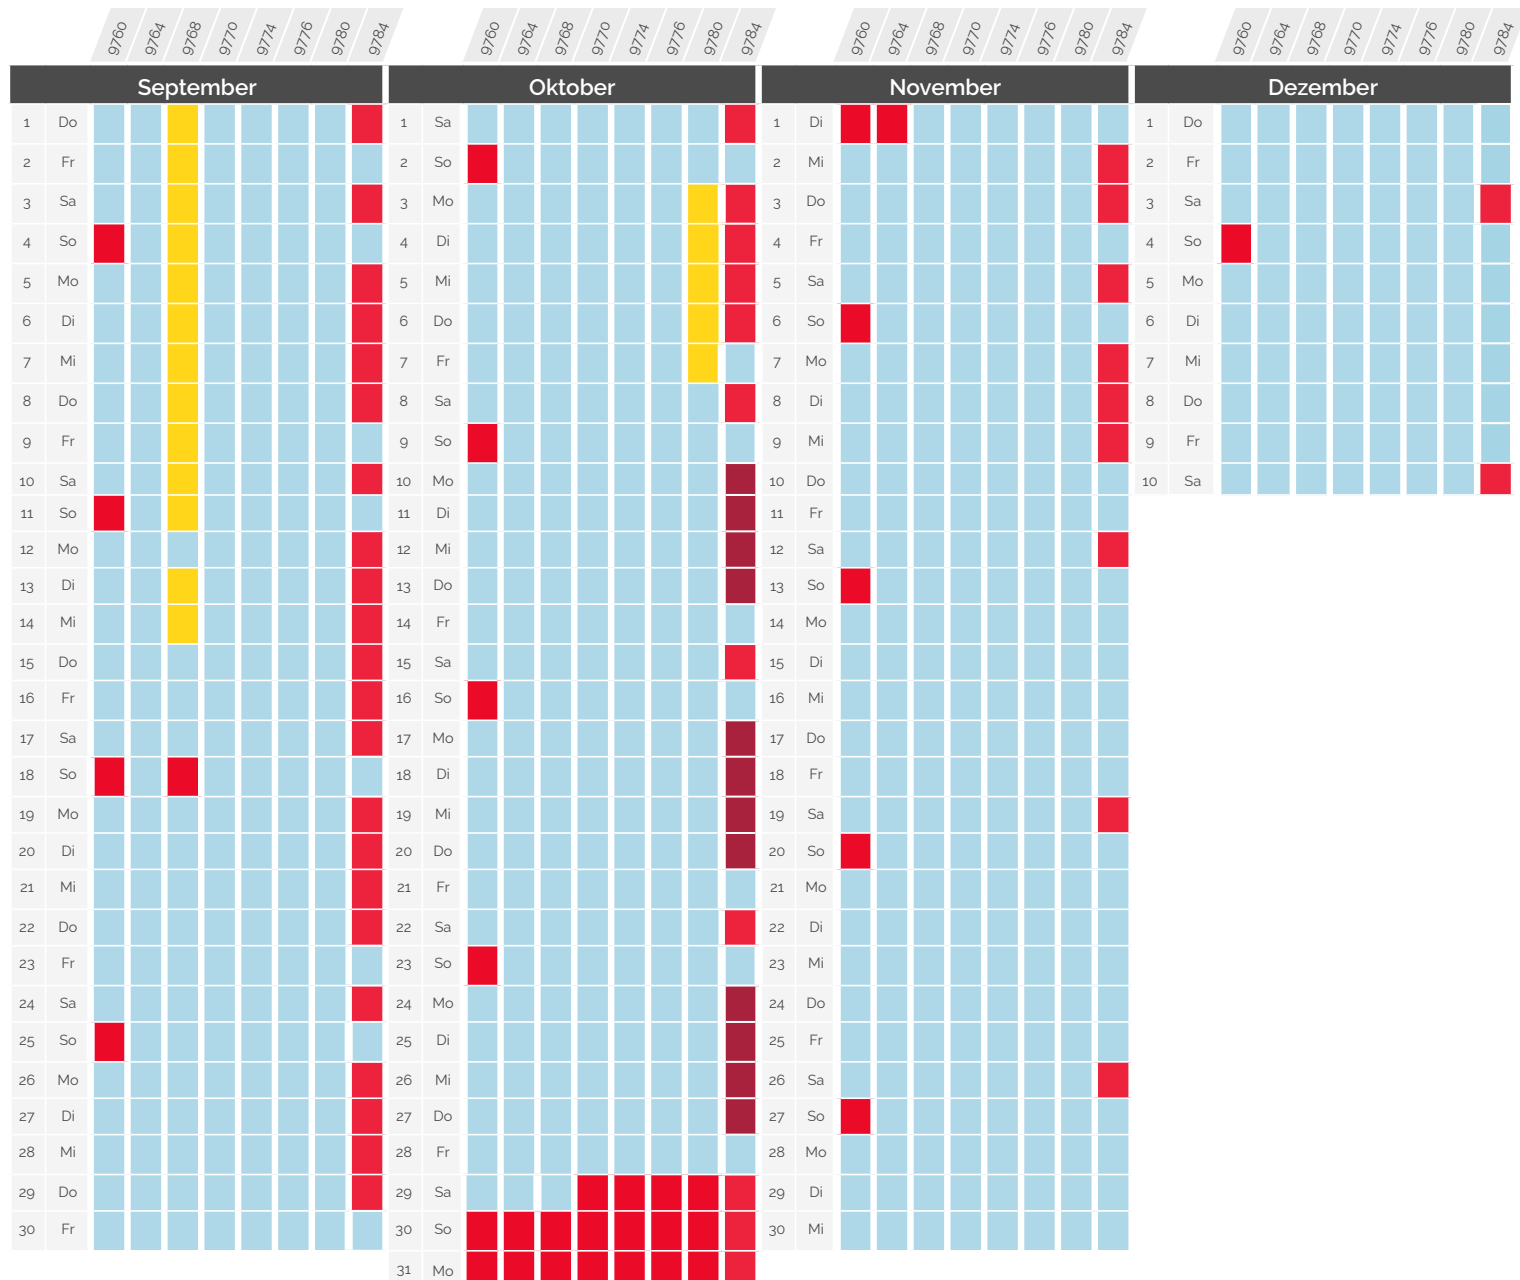

AUSWIRKUNG	
■	Verkehrt normal
■	9761 : verfrühte Abfahrt um 6:12 9773 : verfrühte Abfahrt um 12:12 9781 : verfrühte Abfahrt um 18:17
■	Fällt aus

Beeinträchtigungen im Bahnverkehr

» September - Dezember 2022

Paris <> Genf & Paris <> Lausanne *via* Genf

TGV Lyria	Abfahrtsbahnhof Abfahrtszeit	Ankunftsbahnhof Ankunftszeit	AUSWIRKUNG
9760	Genf 06:29	Paris Gare de Lyon 09:42	Verkehrt normal
9764	Genf 08:29	Paris Gare de Lyon 11:42	Verkehrt normal
9768	Lausanne 09:45	Paris Gare de Lyon 13:42	9768 : Ankunft in Paris um 13:47 9780 : Ankunft in Paris um 21:44
9770	Genf 12:29	Paris Gare de Lyon 15:42	Verkehrt normal
9774	Lausanne 13:45	Paris Gare de Lyon 17:42	Verkehrt normal
9776 - 9286	Genf 16:29	Paris Gare de Lyon 19:42	Verkehrt normal
9780	Genf 18:29	Paris Gare de Lyon 21:42	Verkehrt normal
9784	Lausanne 19:45	Paris Gare de Lyon 23:42	9784 renummeriert 9782: Abfahrt von Lausanne um 18:44 Ankunft in Paris um 23:05 Fällt aus

Beeinträchtigungen im Bahnverkehr

» September - Dezember 2022

Paris <> Lausanne *via Vallorbe & via Genf*

TGV Lyria	Abfahrtsbahnhof Abfahrtszeit	Ankunftsbahnhof Ankunftszeit	AUSWIRKUNG
9761	Paris Gare de Lyon 06:18	Lausanne 10:15	Verkehrt normal
9261 - 9267	Paris Gare de Lyon 07:56	Lausanne 11:37	Endstation Genf, kein Verbindung bis Lausanne
9269 - 9279	Paris Gare de Lyon 11:56	Lausanne 15:37	9761: verfrühte Abfahrt um 06:02
9775	Paris Gare de Lyon 14:18	Lausanne 18:15	Fällt aus
9777	Paris Gare de Lyon 16:18	Lausanne 20:15	
9277/75	Paris Gare de Lyon 17:56	Lausanne 21:37	