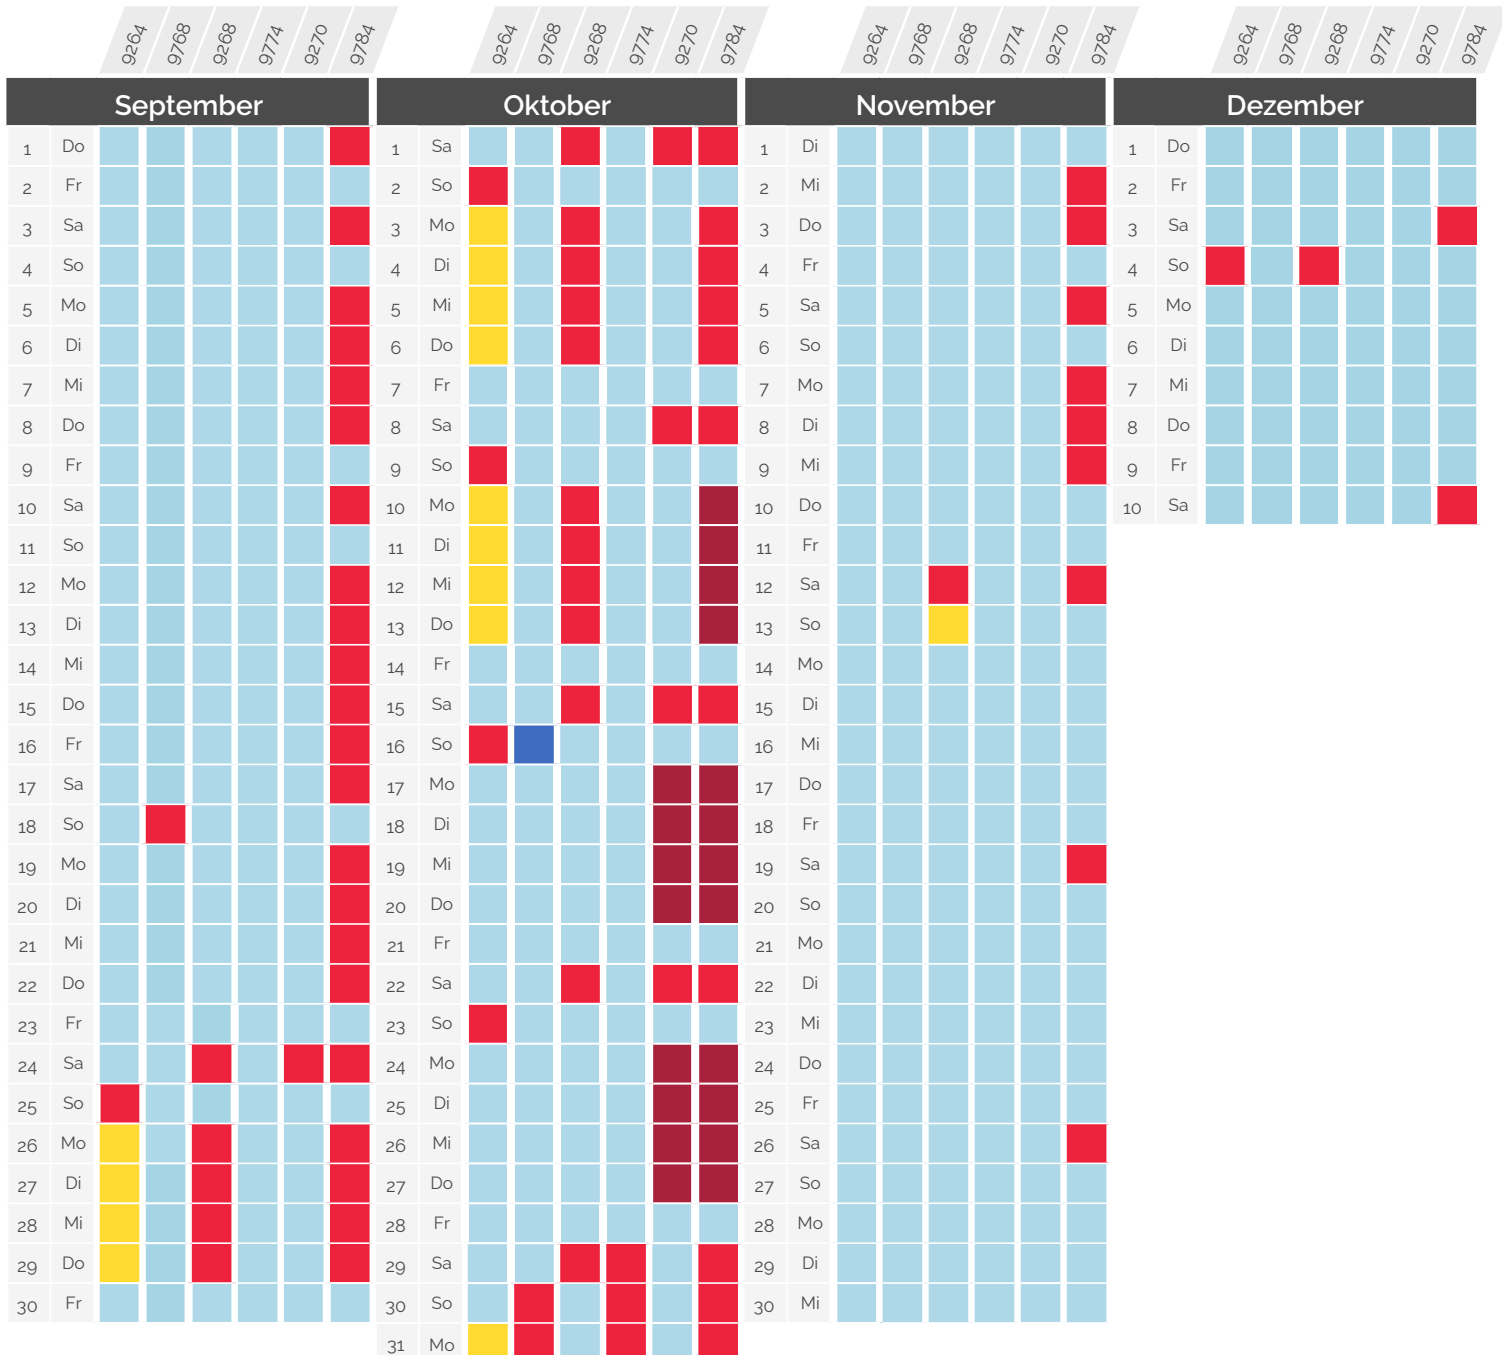

Beeinträchtigungen im Bahnverkehr

» September - Dezember 2022

Paris <> Lausanne *via Vallorbe & via Genf*

TGV Lyria	Abfahrtsbahnhof | Abfahrtszeit	Ankunftsbahnhof | Ankunftszeit	AUSWIRKUNG
9264	Lausanne | 07:23	Paris Gare de Lyon | 11:04	Verkehrt normal
9768	Lausanne | 09:45	Paris Gare de Lyon | 13:42	Endstation Genf. Keine Verbindung bis Lausanne
9268 - 9266	Lausanne | 12:23	Paris Gare de Lyon | 16:04	9270 renummeriert 9272: Abfahrt von Lausanne um 18:23. Frasné nicht bedient am 18 und 20/10 9784 renummeriert 9782: Abfahrt von Lausanne um 18:44 Ankunft in Paris um 23:05
9774	Lausanne | 13:45	Paris Gare de Lyon | 17:42	
9270 - 9274 9278	Lausanne | 16:23	Paris Gare de Lyon | 20:04	9264: verfrühte Abfahrt von Lausanne um 07:05 am 31/10 und um 06:23 an den anderen Tagen 9268: verfrühte Abfahrt von Lausanne um 12:05
9784	Lausanne | 19:45	Paris Gare de Lyon | 23:42	Fällt aus