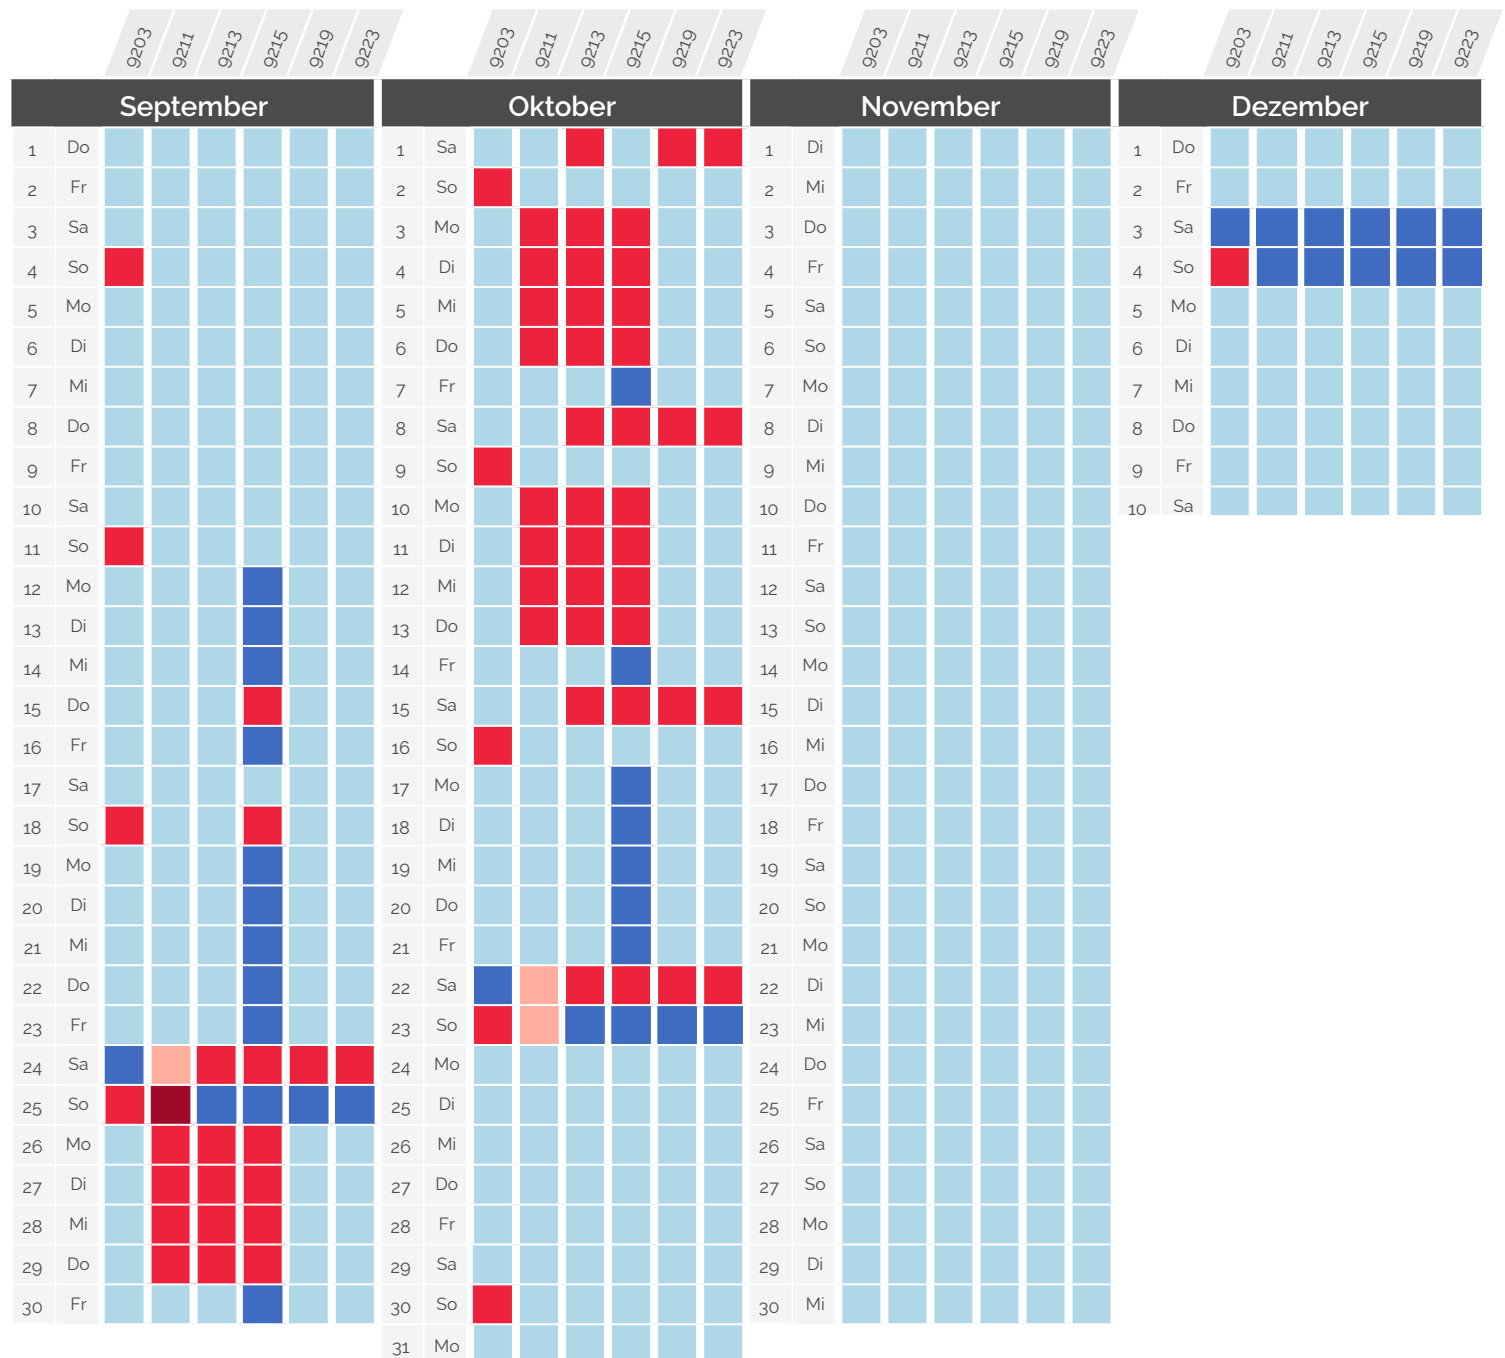

Beeinträchtigungen im Bahnverkehr

» September - Dezember 2022

Paris <> Basel / Zürich

TGV Lyria	Abfahrtsbahnhof | Abfahrtszeit	Ankunftsbahnhof | Ankunftszeit	AUSWIRKUNG
9203	Paris Gare de Lyon | 07:22	Zürich | 11:26	Verkehrt normal.
9211	Paris Gare de Lyon | 10:22	Zürich | 14:26	Endstation Basel. Keine Verbindung Zürich.
9213 / 9233	Paris Gare de Lyon | 12:22	Zürich | 16:26	Umleitung über Strasbourg. Kein Halt in Dijon.
9215	Paris Gare de Lyon | 14:22	Zürich | 18:26	Umleitung über Strasbourg. Kein Halt in Dijon. Endstation Basel.
9219	Paris Gare de Lyon | 16:22	Zürich | 20:26	Fällt aus
9223	Paris Gare de Lyon | 18:22	Zürich | 22:26