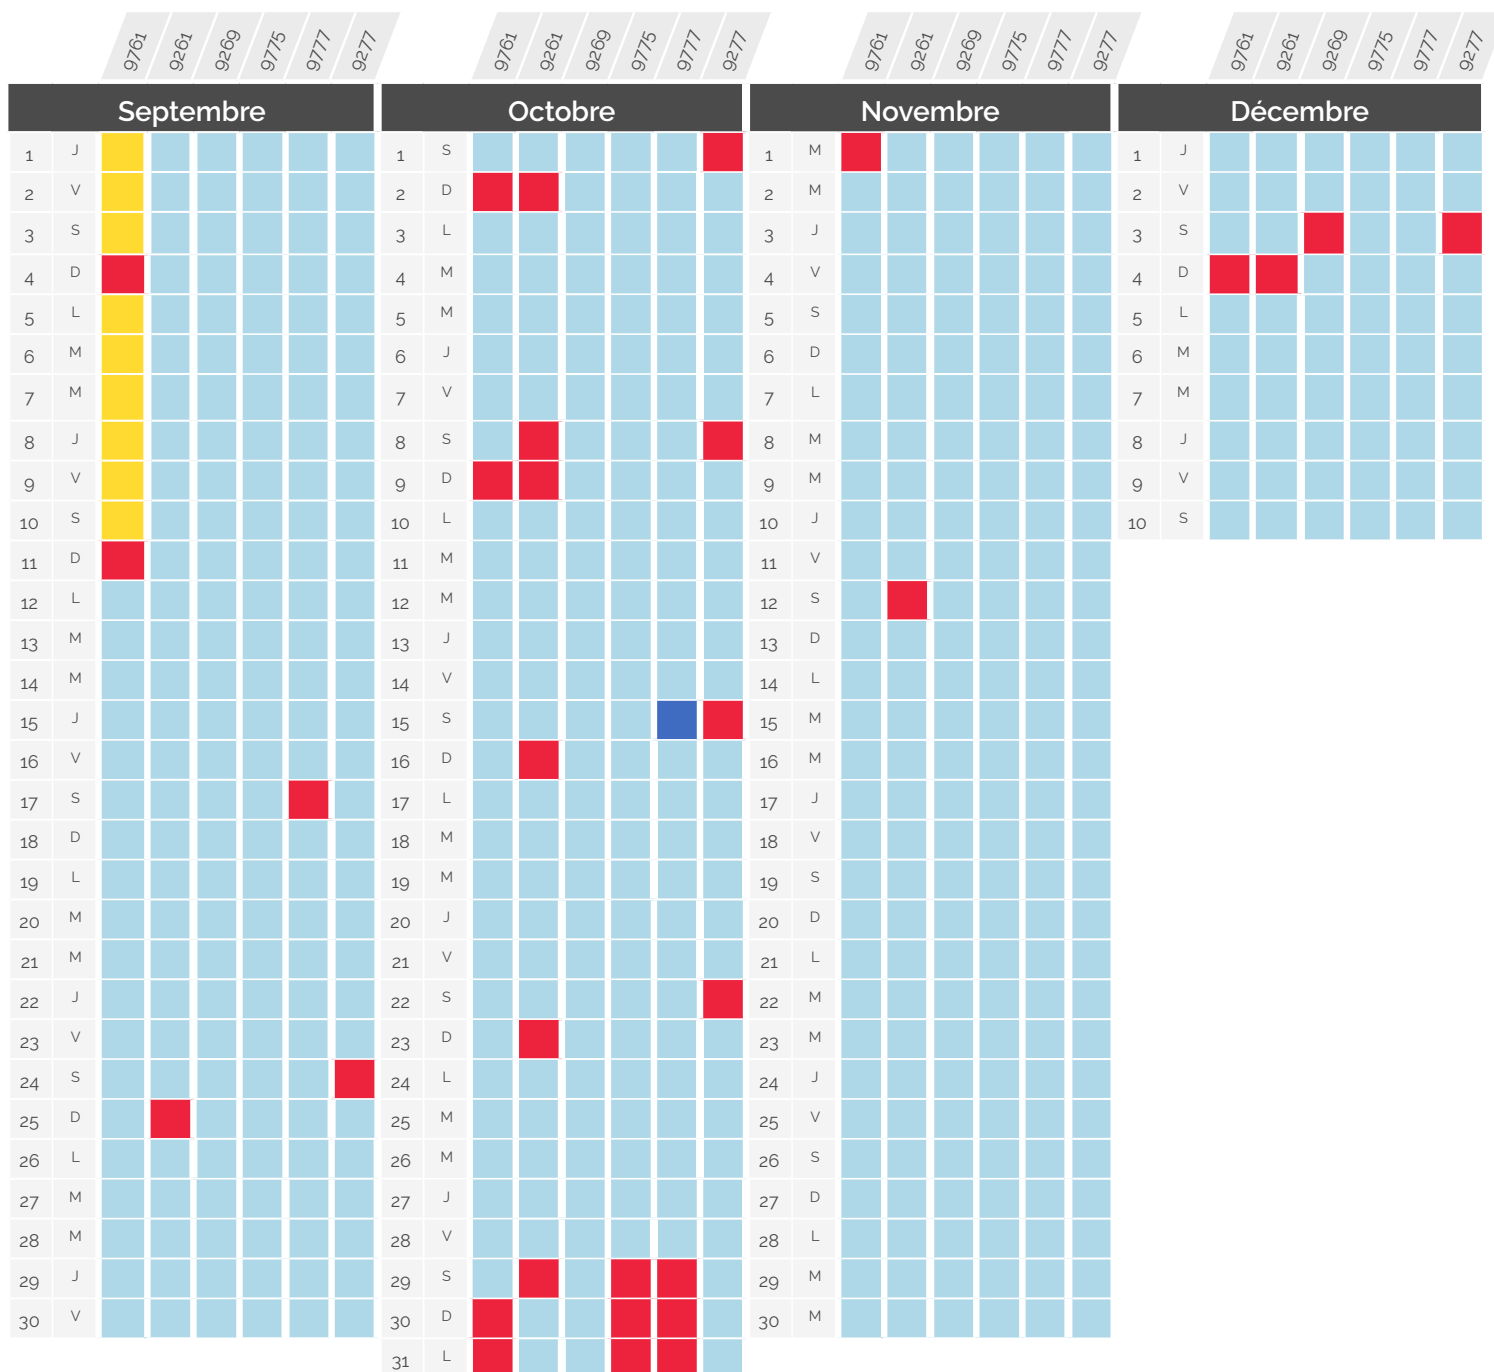

Perturbation du trafic

» Septembre - Décembre 2022

Paris <> Genève & Paris <> Lausanne via Genève

TGV Lyria	Gare et heure de départ	Gare et heure d'arrivée	CONSÉQUENCE
9761	Paris Gare de Lyon 06:18	Lausanne 10:15	Circule normalement
9763	Paris Gare de Lyon 08:18	Genève 11:29	9761 : Départ anticipé à 6:12 9773 : Départ anticipé à 12:12 9781 : Départ anticipé à 18:17
9765	Paris Gare de Lyon 10:18	Genève 13:29	
9773 - 9783	Paris Gare de Lyon 12:18	Genève 15:29	
9775	Paris Gare de Lyon 14:18	Lausanne 18:15	
9777	Paris Gare de Lyon 16:18	Lausanne 20:15	
9781	Paris Gare de Lyon 18:18	Genève 21:29	
9789	Paris Gare de Lyon 20:18	Genève 23:29	

Perturbation du trafic

» Septembre - Décembre 2022

Paris <> Genève & Paris <> Lausanne via Genève

TGV Lyria	Gare et heure de départ		Gare et heure d'arrivée		CONSEQUENCE
9760	Genève	06:29	Paris Gare de Lyon	09:42	Circule normalement
9764	Genève	08:29	Paris Gare de Lyon	11:42	9768 : arrivée à Paris à 13:47 9780 : arrivée à Paris à 21:44
9768	Lausanne	09:45	Paris Gare de Lyon	13:42	
9770	Genève	12:29	Paris Gare de Lyon	15:42	9784 renuméroté 9782 : départ Lausanne 18:44 arrivée à Paris 23:05.
9774	Lausanne	13:45	Paris Gare de Lyon	17:42	
9776 - 9286	Genève	16:29	Paris Gare de Lyon	19:42	Supprimé
9780	Genève	18:29	Paris Gare de Lyon	21:42	
9784	Lausanne	19:45	Paris Gare de Lyon	23:42	

Perturbation du trafic

» Septembre - Décembre 2022

Paris <> Lausanne *via Vallorbe & via Genève*

TGV Lyria	Gare et heure de départ	Gare et heure d'arrivée	CONSEQUENCE
9761	Paris Gare de Lyon 06:18	Lausanne 10:15	Circule normalement
9261 - 9267	Paris Gare de Lyon 07:56	Lausanne 11:37	Terminus Genève, Lausanne non desservi
9269 - 9279	Paris Gare de Lyon 11:56	Lausanne 15:37	9761 : départ anticipé à 06:12
9775	Paris Gare de Lyon 14:18	Lausanne 18:15	Supprimé
9777	Paris Gare de Lyon 16:18	Lausanne 20:15	
9277/75	Paris Gare de Lyon 17:56	Lausanne 21:37	