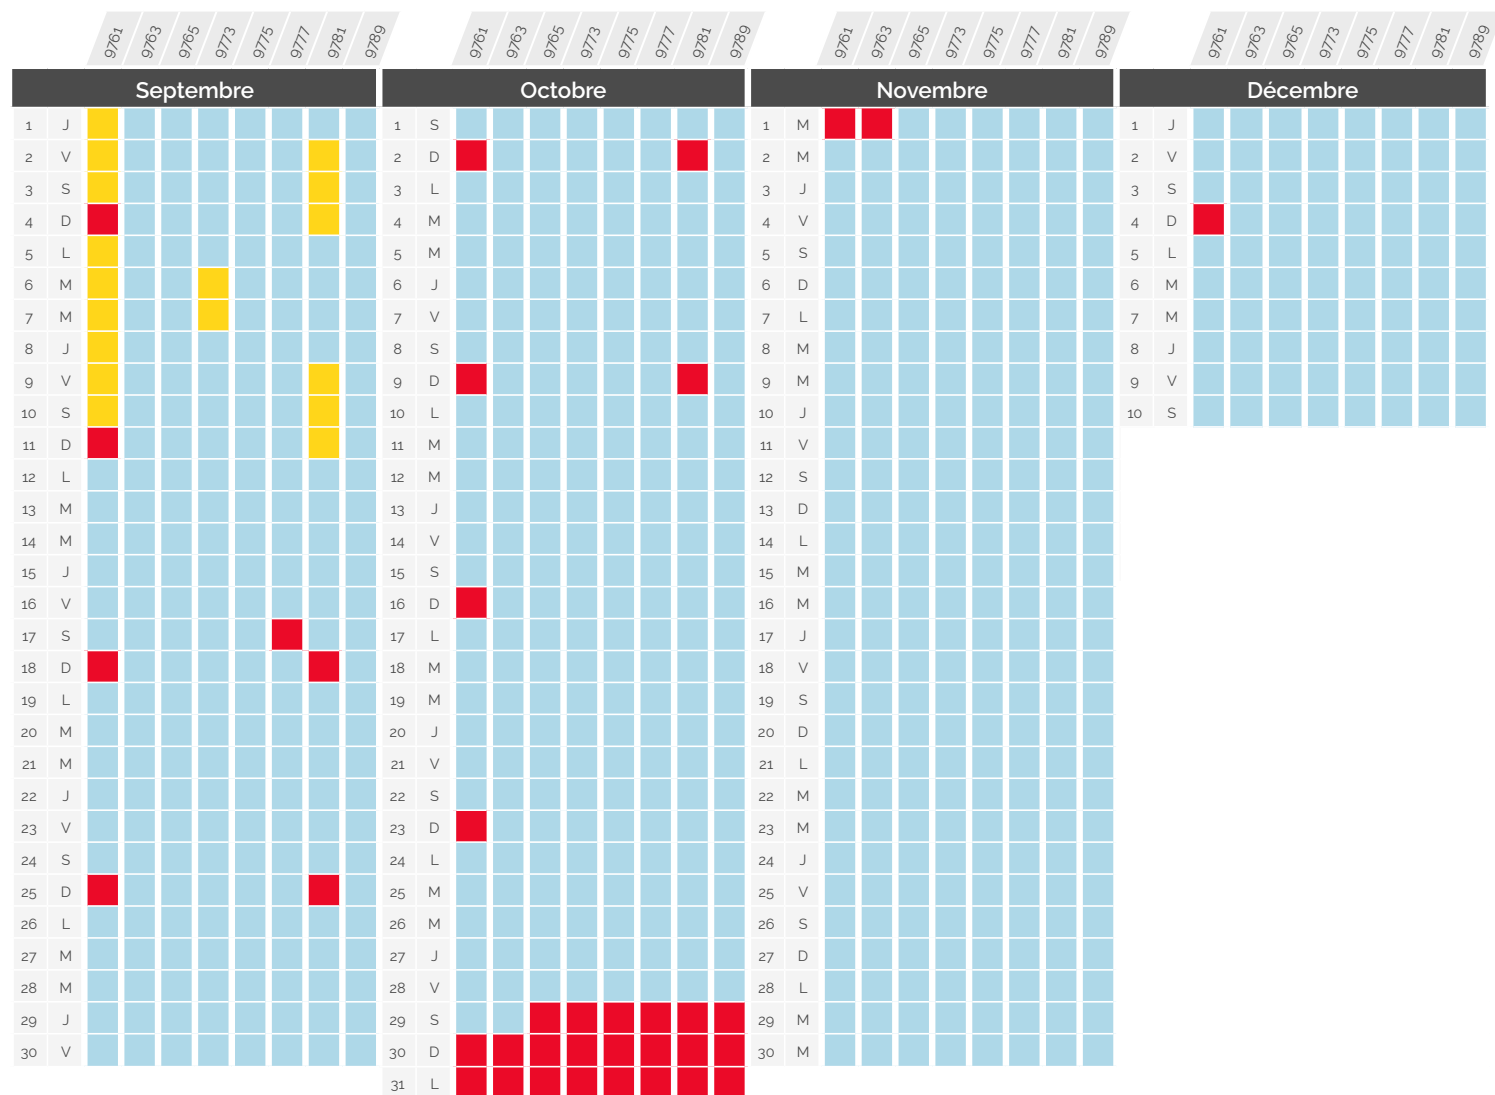

Perturbation du trafic

» Septembre - Décembre 2022

Aperçu

G L B/Z				G L B/Z				G L B/Z				G L B/Z				LÉGENDE		
Septembre				Octobre				Novembre				Décembre				G	L	B/Z
1	J			1	S			1	M			1	J					
2	V			2	D			2	M			2	V					
3	S			3	L			3	J			3	S					
4	D			4	M			4	V			4	D					
5	L			5	M			5	S			5	L					
6	M			6	J			6	D			6	M					
7	M			7	V			7	L			7	M					
8	J			8	S			8	M			8	J					
9	V			9	D			9	M			9	V					
10	S			10	L			10	J			10	S					
11	D			11	M			11	V									
12	L			12	M			12	S									
13	M			13	J			13	D									
14	M			14	V			14	L									
15	J			15	S			15	M									
16	V			16	D			16	M									
17	S			17	L			17	J									
18	D			18	M			18	V									
19	L			19	M			19	S									
20	M			20	J			20	D									
21	M			21	V			21	L									
22	J			22	S			22	M									
23	V			23	D			23	M									
24	S			24	L			24	J									
25	D			25	M			25	V									
26	L			26	M			26	S									
27	M			27	J			27	D									
28	M			28	V			28	L									
29	J			29	S			29	M									
30	V			30	D			30	M									
				31	L													

Les modifications d'horaires pour cause de travaux peuvent évoluer. Renseignez-vous régulièrement.

Ces fiches travaux ne tiennent pas compte des éventuelles modifications de circulations liées au contexte sanitaire.

Perturbation du trafic

» Septembre - Décembre 2022

Paris <> Genève & Paris <> Lausanne via Genève

TGV Lyria	Gare et heure de départ	Gare et heure d'arrivée	CONSÉQUENCE
9761	Paris Gare de Lyon 06:18	Lausanne 10:15	Circule normalement
9763	Paris Gare de Lyon 08:18	Genève 11:29	9761 : Départ anticipé à 6:12 9773 : Départ anticipé à 12:12 9781 : Départ anticipé à 18:17
9765	Paris Gare de Lyon 10:18	Genève 13:29	
9773 - 9783	Paris Gare de Lyon 12:18	Genève 15:29	
9775	Paris Gare de Lyon 14:18	Lausanne 18:15	
9777	Paris Gare de Lyon 16:18	Lausanne 20:15	
9781	Paris Gare de Lyon 18:18	Genève 21:29	
9789	Paris Gare de Lyon 20:18	Genève 23:29	