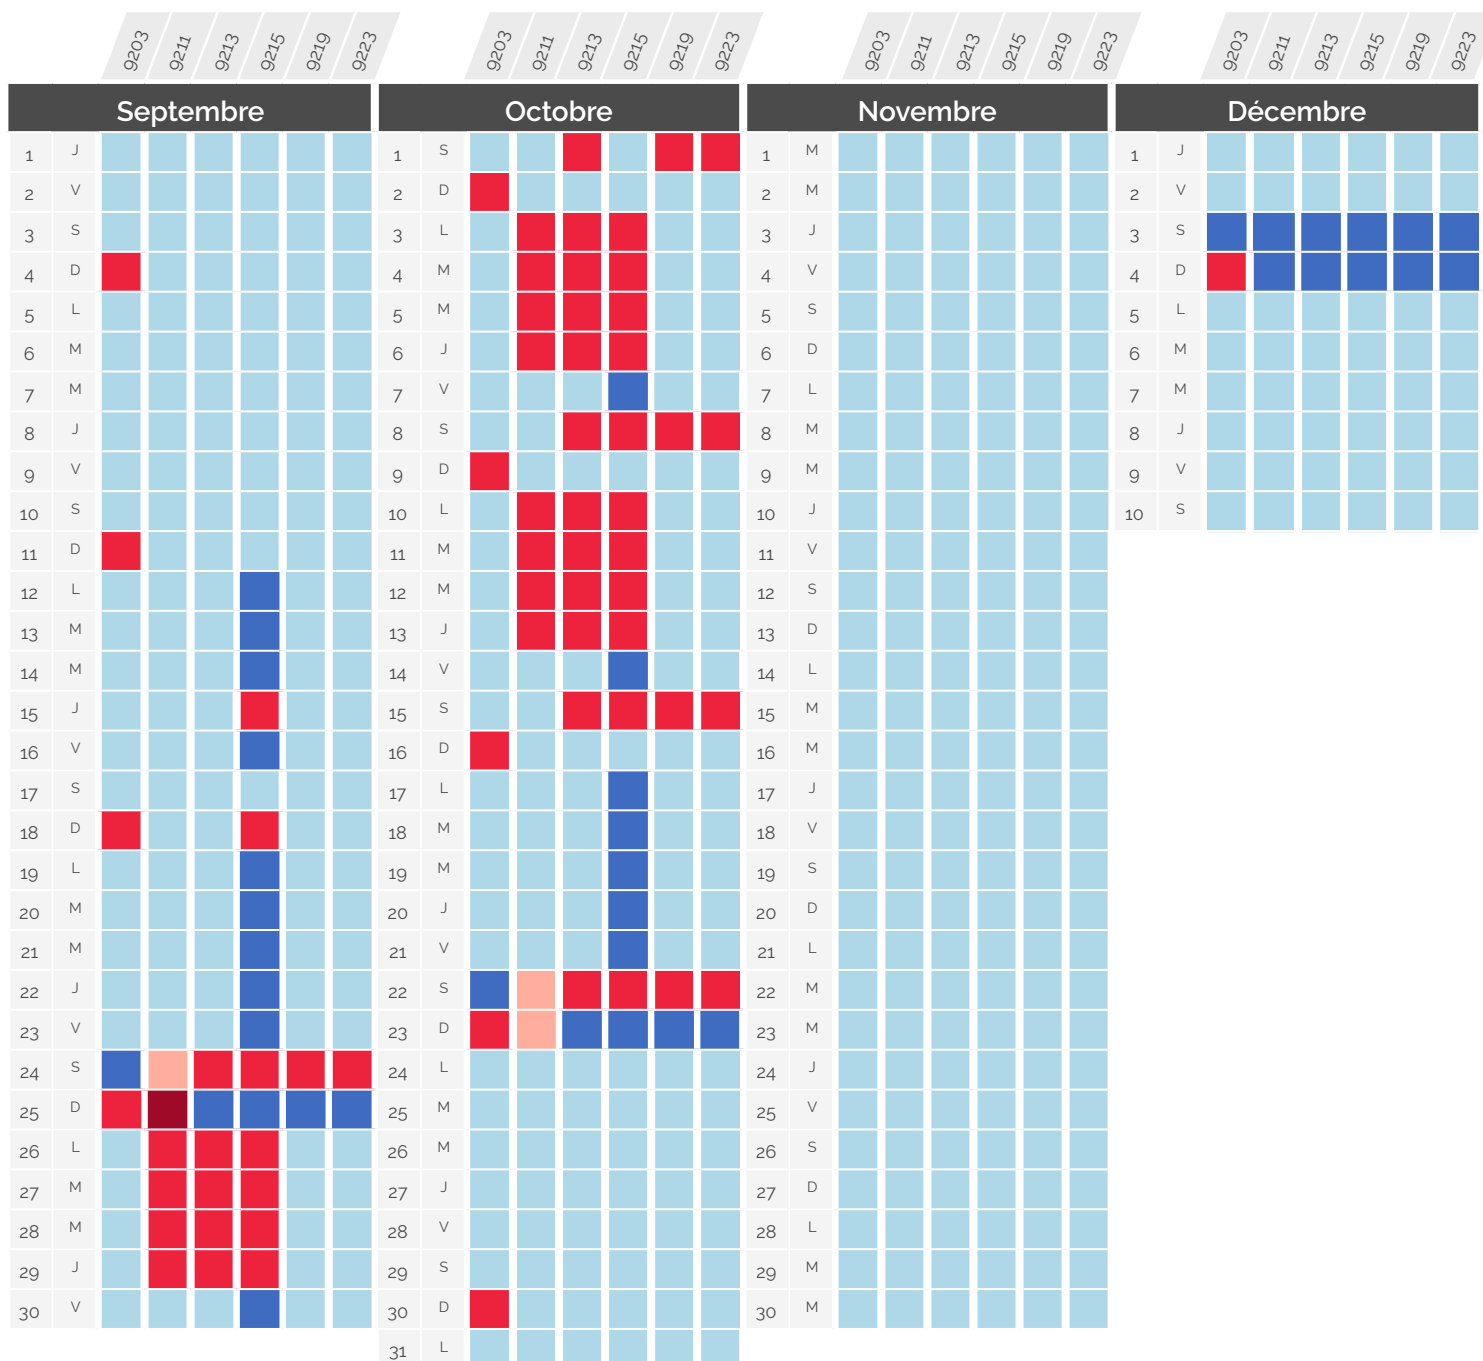

Perturbation du trafic

» Septembre - Décembre 2022

Paris <> Lausanne *via Vallorbe & via Genève*

TGV Lyria	Gare et heure de départ		Gare et heure d'arrivée		CONSEQUENCE
9264	Lausanne	07:23	Paris Gare de Lyon	11:04	Circule normalement
9768	Lausanne	09:45	Paris Gare de Lyon	13:42	Origine Genève, Lausanne non desservi
9268 - 9266	Lausanne	12:23	Paris Gare de Lyon	16:04	9270 renuméroté 9272 : départ Lausanne 18:23. Frasné non desservi les 18 et 20/10 9784 renuméroté 9782 : départ Lausanne 18:44 arrivée à Paris 23:05.
9774	Lausanne	13:45	Paris Gare de Lyon	17:42	
9270 - 9274 9278	Lausanne	16:23	Paris Gare de Lyon	20:04	9264 : Départ anticipé de Lausanne à 07:05 le 31/10 et à 06:23 les autres jours. 9268 : Départ anticipé de Lausanne à 12:05.
9784	Lausanne	19:45	Paris Gare de Lyon	23:42	Supprimé

Perturbation du trafic

» Septembre - Décembre 2022

Paris <> Bâle / Zurich

TGV Lyria	Gare et heure de départ	Gare et heure d'arrivée	CONSEQUENCE
9203	Paris Gare de Lyon 07:22	Zurich 11:26	Circule normalement
9211	Paris Gare de Lyon 10:22	Zurich 14:26	Terminus Bâle. Zurich non desservi.
9213 - 9233	Paris Gare de Lyon 12:22	Zurich 16:26	Détourné via Strasbourg. Dijon non desservi.
9215	Paris Gare de Lyon 14:22	Zurich 18:26	Détourné via Strasbourg. Dijon non desservi. Terminus Bâle.
9219	Paris Gare de Lyon 16:22	Zurich 20:26	Détourné via Strasbourg. Dijon non desservi. Terminus Bâle.
9223	Paris Gare de Lyon 18:22	Zurich 22:26	Supprimé