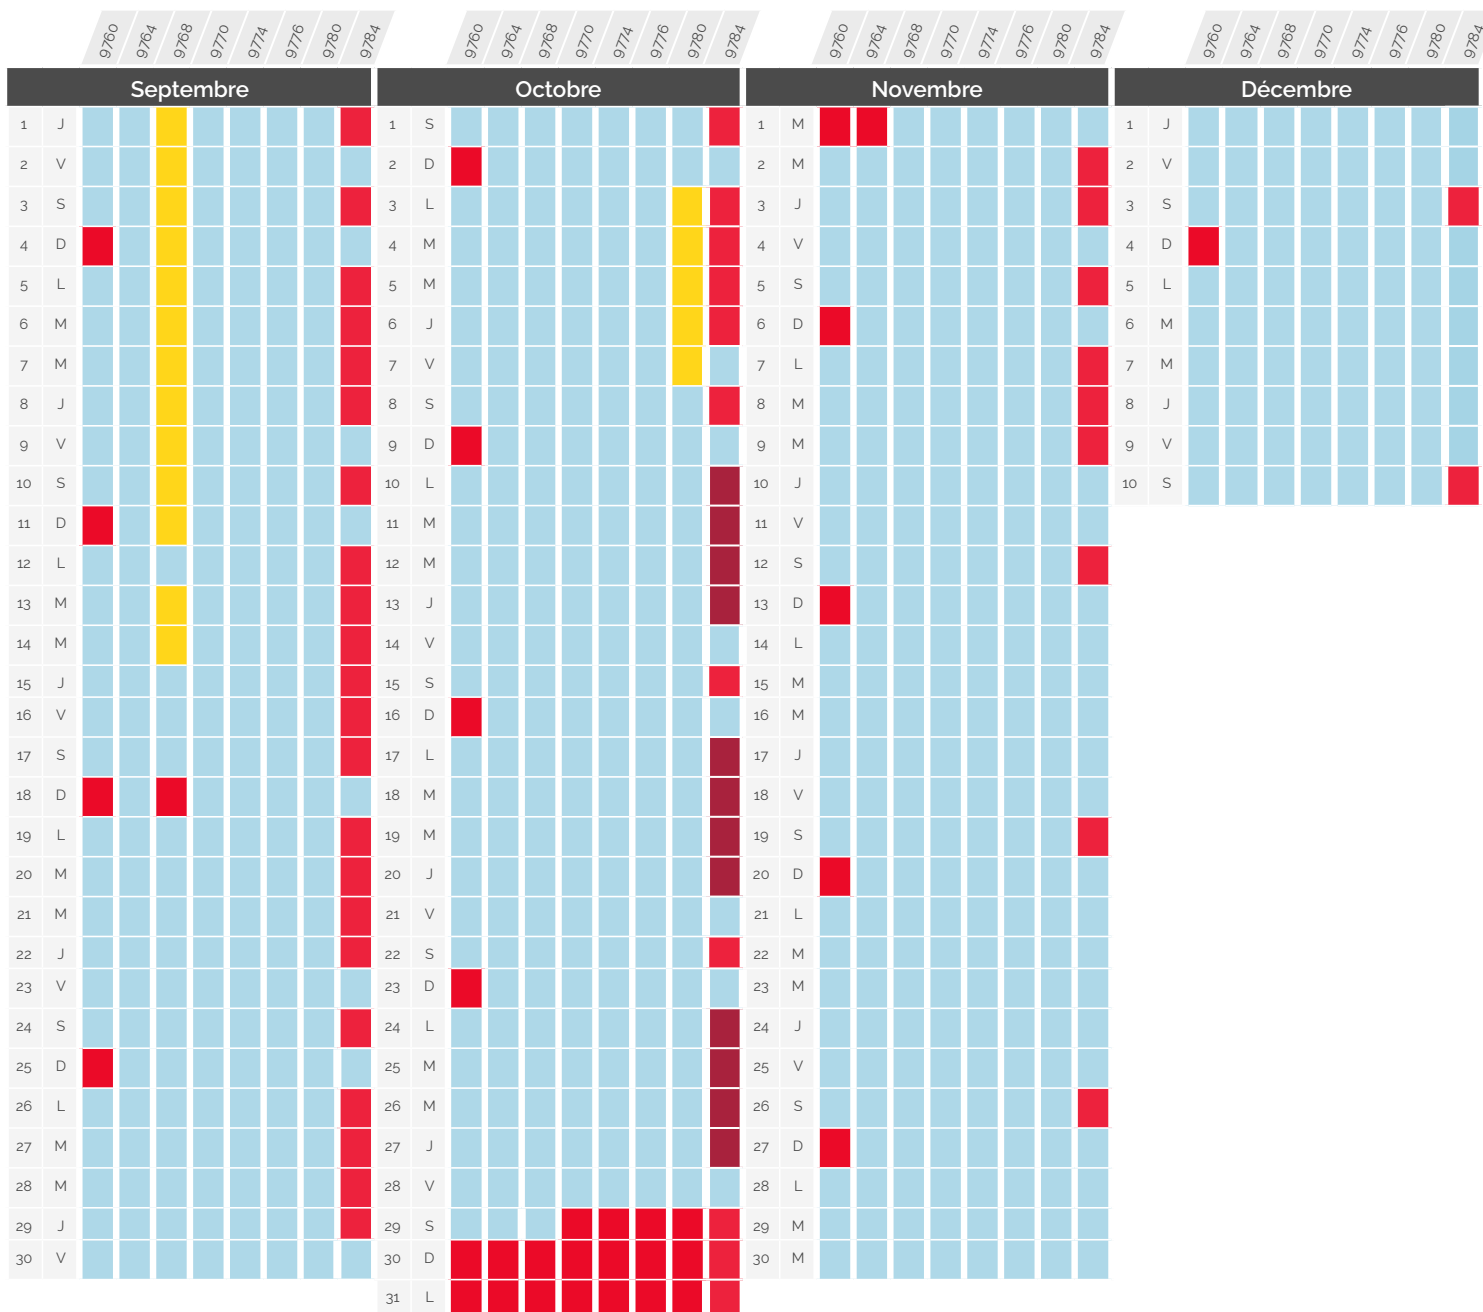

Perturbation du trafic

» Septembre - Décembre 2022

Paris <> Genève & Paris <> Lausanne via Genève

TGV Lyria	Gare et heure de départ	Gare et heure d'arrivée	CONSÉQUENCE
9761	Paris Gare de Lyon 06:18	Lausanne 10:15	Circule normalement
9763	Paris Gare de Lyon 08:18	Genève 11:29	9761 : Départ anticipé à 6:12 9773 : Départ anticipé à 12:12 9781 : Départ anticipé à 18:17
9765	Paris Gare de Lyon 10:18	Genève 13:29	
9773 - 9783	Paris Gare de Lyon 12:18	Genève 15:29	
9775	Paris Gare de Lyon 14:18	Lausanne 18:15	
9777	Paris Gare de Lyon 16:18	Lausanne 20:15	
9781	Paris Gare de Lyon 18:18	Genève 21:29	
9789	Paris Gare de Lyon 20:18	Genève 23:29	

Perturbation du trafic

» Septembre - Décembre 2022

Paris <> Genève & Paris <> Lausanne via Genève

TGV Lyria	Gare et heure de départ		Gare et heure d'arrivée		CONSEQUENCE
9760	Genève	06:29	Paris Gare de Lyon	09:42	Circule normalement
9764	Genève	08:29	Paris Gare de Lyon	11:42	9768 : arrivée à Paris à 13:47 9780 : arrivée à Paris à 21:44
9768	Lausanne	09:45	Paris Gare de Lyon	13:42	
9770	Genève	12:29	Paris Gare de Lyon	15:42	9784 renuméroté 9782 : départ Lausanne 18:44 arrivée à Paris 23:05.
9774	Lausanne	13:45	Paris Gare de Lyon	17:42	
9776 - 9286	Genève	16:29	Paris Gare de Lyon	19:42	Supprimé
9780	Genève	18:29	Paris Gare de Lyon	21:42	
9784	Lausanne	19:45	Paris Gare de Lyon	23:42	

Perturbation du trafic

» Septembre - Décembre 2022

Paris <> Lausanne *via Vallorbe & via Genève*

TGV Lyria	Gare et heure de départ	Gare et heure d'arrivée	CONSEQUENCE
9761	Paris Gare de Lyon 06:18	Lausanne 10:15	Circule normalement
9261 - 9267	Paris Gare de Lyon 07:56	Lausanne 11:37	Terminus Genève, Lausanne non desservi
9269 - 9279	Paris Gare de Lyon 11:56	Lausanne 15:37	9761 : départ anticipé à 06:12
9775	Paris Gare de Lyon 14:18	Lausanne 18:15	Supprimé
9777	Paris Gare de Lyon 16:18	Lausanne 20:15	
9277/75	Paris Gare de Lyon 17:56	Lausanne 21:37	