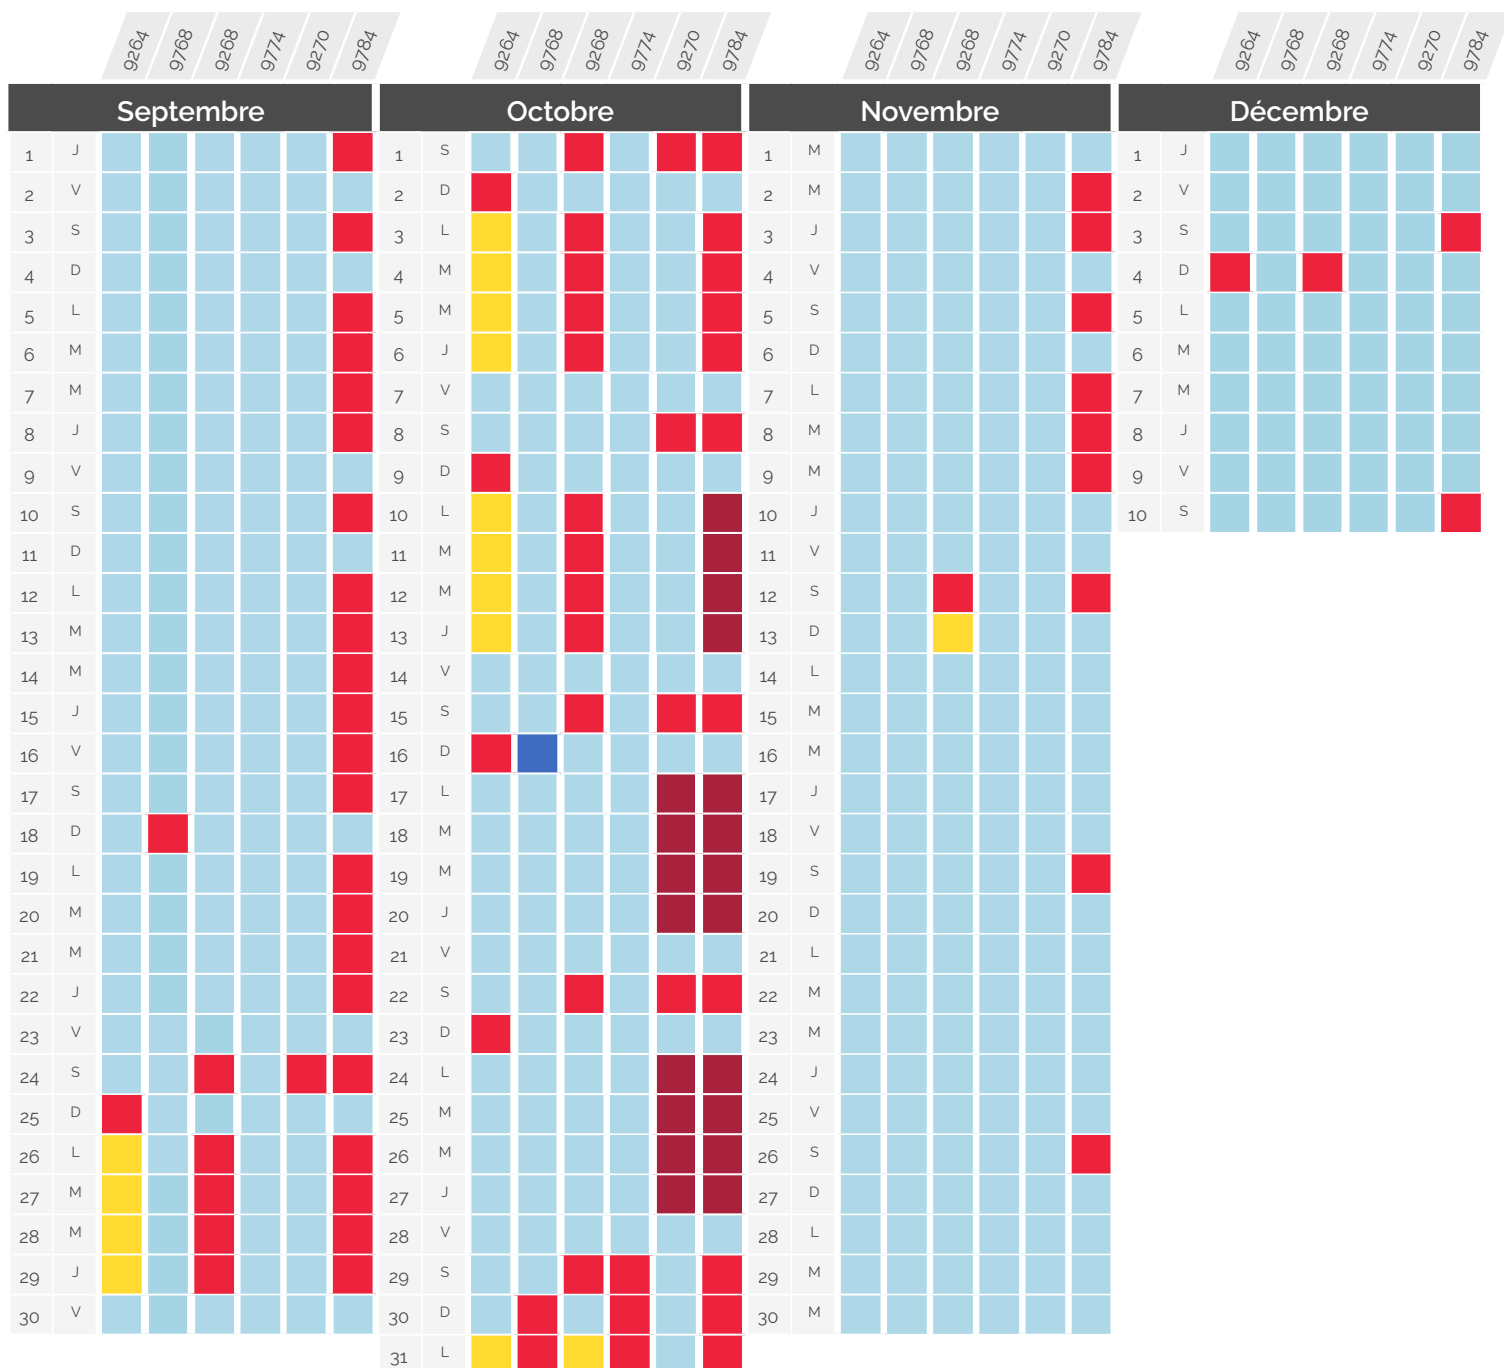

Perturbation du trafic

» Septembre - Décembre 2022

Paris <> Lausanne *via Vallorbe & via Genève*

TGV Lyria	Gare et heure de départ	Gare et heure d'arrivée	CONSEQUENCE
9761	Paris Gare de Lyon 06:18	Lausanne 10:15	Circule normalement
9261 - 9267	Paris Gare de Lyon 07:56	Lausanne 11:37	Terminus Genève, Lausanne non desservi
9269 - 9279	Paris Gare de Lyon 11:56	Lausanne 15:37	9761 : départ anticipé à 06:12
9775	Paris Gare de Lyon 14:18	Lausanne 18:15	Supprimé
9777	Paris Gare de Lyon 16:18	Lausanne 20:15	
9277/75	Paris Gare de Lyon 17:56	Lausanne 21:37	

Perturbation du trafic

» Septembre - Décembre 2022

Paris <> Lausanne *via Vallorbe & via Genève*

TGV Lyria	Gare et heure de départ		Gare et heure d'arrivée		CONSEQUENCE
9264	Lausanne	07:23	Paris Gare de Lyon	11:04	Circule normalement
9768	Lausanne	09:45	Paris Gare de Lyon	13:42	Origine Genève, Lausanne non desservi
9268 - 9266	Lausanne	12:23	Paris Gare de Lyon	16:04	9270 renuméroté 9272 : départ Lausanne 18:23. Frasné non desservi les 18 et 20/10 9784 renuméroté 9782 : départ Lausanne 18:44 arrivée à Paris 23:05.
9774	Lausanne	13:45	Paris Gare de Lyon	17:42	
9270 - 9274 9278	Lausanne	16:23	Paris Gare de Lyon	20:04	9264 : Départ anticipé de Lausanne à 07:05 le 31/10 et à 06:23 les autres jours. 9268 : Départ anticipé de Lausanne à 12:05.
9784	Lausanne	19:45	Paris Gare de Lyon	23:42	Supprimé