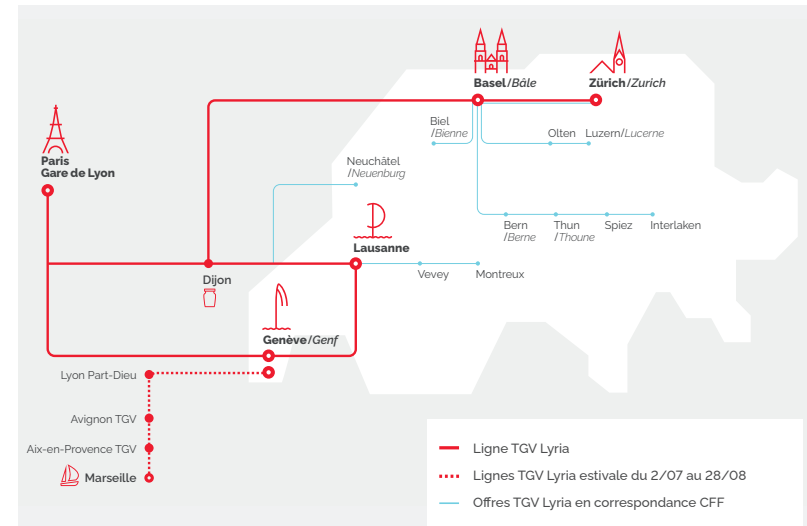

Marseille > Genève		
		9750/51
Marseille Saint-Charles	Dép.	13:52
Aix-en-Provence TGV	Dép.	14:07
Avignon TGV	Dép.	14:29
Lyon Part-Dieu	Dép.	15:45
Bellegarde	Arr.	17:07
Genève	Arr.	17:45
Circulation		Quotidien

Services à bord

STANDARD	Une voiture bar conviviale avec des recettes gourmandes.	Prises électriques 220V.
STANDARD 1ÈRE	Une offre de restauration avec service à la place.	
BUSINESS 1ÈRE	Petit-déjeuner	Accès Wifi gratuit.
	Collation	
	Déjeuner ou Dîner	

Inclus dans le prix du billet BUSINESS 1ÈRE et disponible tous les jours excepté le samedi et le dimanche matin. Service suspendu du 14 juillet au 21 août 2022 inclus.

Zurich > Bâle > Paris							
		9206⁽³⁾	9210⁽³⁾⁽⁵⁾	9218⁽³⁾	9222⁽³⁾	9226⁽³⁾	9230/32⁽³⁾
Zurich HB	Dép.	07:34	09:34	11:34	13:34	15:34	17:34
Bâle	Dép.	08:34	10:34	12:34	14:34	16:34	18:34
Mulhouse	Arr.	08:53	10:53	12:53	14:53	16:53	18:53
Belfort-Montbéliard TGV	Arr.	09:17	-	13:17	-	-	19:18
Dijon	Arr.	-	11:57	-	15:57	17:57	-
Paris-Gare de Lyon	Arr.	11:39	13:42	15:39	17:41	19:38	21:38
BUSINESS 1ÈRE (1)							
Circulation		Lu > Sa	Quotidien				Lu > Ve + Di

Genève > Marseille		
		9758/59
Genève	Dép.	07:42
Bellegarde	Dép.	08:12
Lyon Part-Dieu	Arr.	09:26
Avignon TGV	Arr.	10:46
Aix-en-Provence TGV	Arr.	11:10
Marseille Saint-Charles	Arr.	11:25
Circulation		Quotidien

(1) Trêve estivale du 14/07 au 21/08. Service non disponible le samedi. (2) Service non disponible le dimanche. (3) Terminus/départ Bâle du 02/07 au 24/07. (4) Ne circule pas du 01/08 au 27/08. (5) Ne circule pas du 02/08 au 28/08. (6) Zurich HB desservi uniquement les samedis et dimanches.