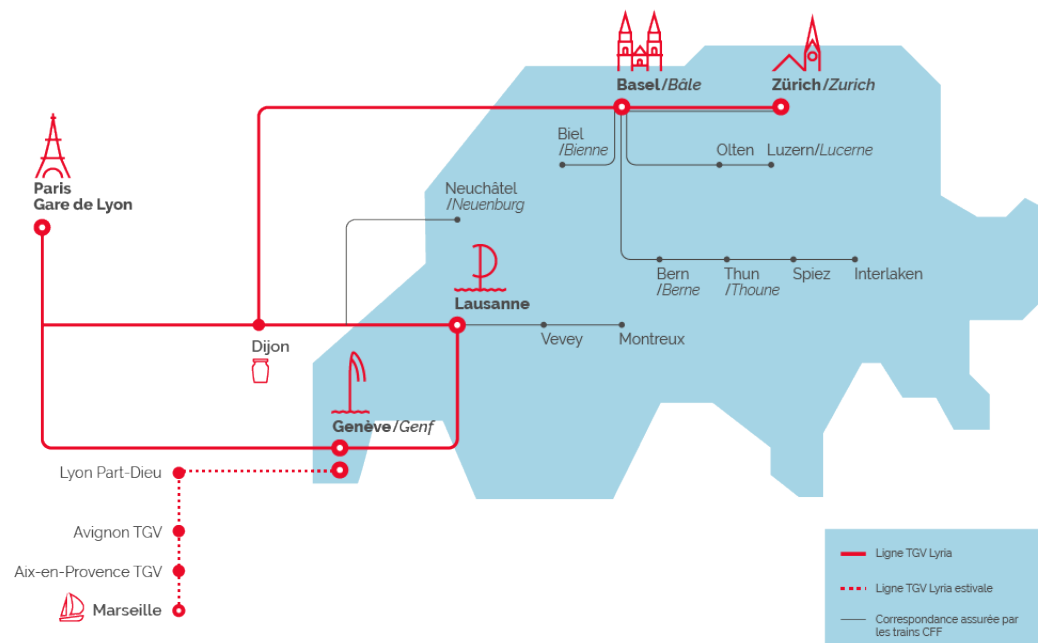

Horaires 27/08/2023 > 09/12/2023

Paris > Bâle > Zurich

		9203	9211	9213	9215	9219	9223
Paris-Gare de Lyon	Dép.	07:22	10:22	12:22	14:22	16:22	18:22
Dijon	Dép.	-	11:58	13:38	-	-	20:01
Belfort-Montbéliard TGV	Dép.	09:38	-	-	16:42	18:41	-
Mulhouse	Dép.	10:03	13:03	15:04	17:07	19:06	21:06
Bâle	Arr.	10:26	13:26	15:26	17:29	19:26	21:26
Zurich HB	Arr.	11:26	14:26	16:26	18:26 ⁽⁴⁾	20:26	22:26
BUSINESS 1^{ÈRE} (1)		 ⁽²⁾					
Circulation		Quotidien					

Zurich > Bâle > Paris

		9206	9210	9218	9222	9226	9234
Zurich HB	Dép.	07:34	09:34	11:34	13:34	15:34	18:34
Bâle	Dép.	08:34	10:34	12:34	14:34	16:34	19:34
Mulhouse	Arr.	08:53	10:56	12:57	14:56	16:56	19:56
Belfort-Montbéliard TGV	Arr.	09:17	-	13:20	-	-	20:21
Dijon	Arr.	-	12:01	-	16:01	18:01	-
Paris-Gare de Lyon	Arr.	11:38	13:38	15:38	17:38	19:38	22:42
BUSINESS 1^{ÈRE} (1)		 ⁽²⁾	 ⁽²⁾				
Circulation		Quotidien					