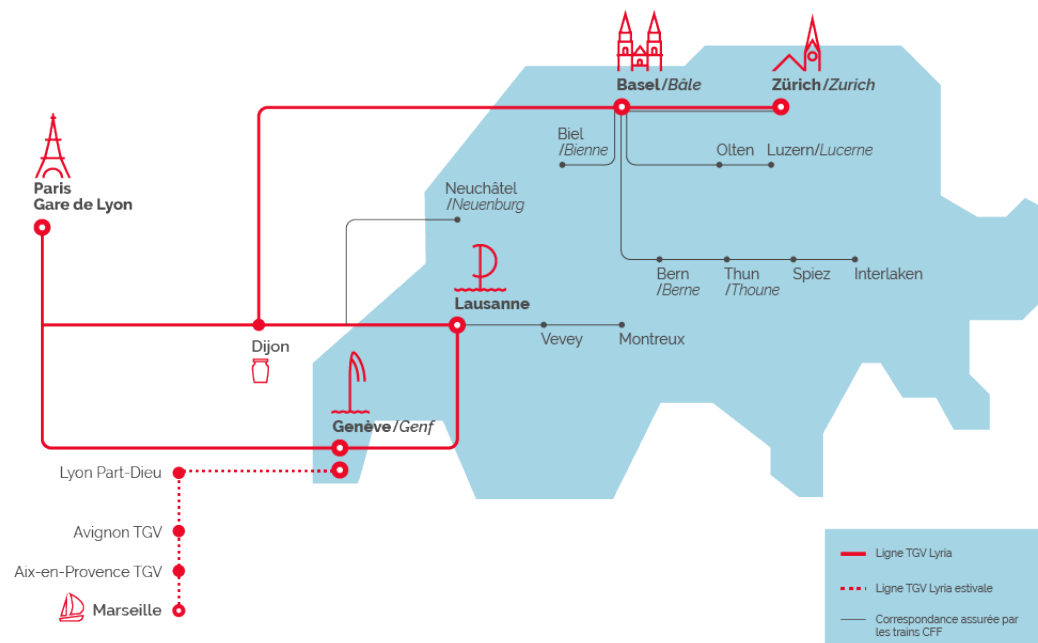

Paris > Bâle > Zurich							
		9203	9211	9213	9215	9219	9223
Paris-Gare de Lyon	Dép.	07:22	10:22	12:22	14:22	16:22	18:22
Dijon	Dép.	-	11:58	13:58	-	-	20:01
Belfort-Montbéliard TGV	Dép.	09:38	-	-	16:42	18:41	-
Mulhouse	Dép.	10:03	13:03	15:04	17:07	19:06	21:06
Bâle	Arr.	10:26	13:26	15:26	17:29	19:26	21:26
Zurich HB	Arr.	11:26	14:26	16:26	18:26 ⁽⁴⁾	20:26	22:26
BUSINESS 1^{ÈRE} (1)							
Circulation		Quotidien					

Zurich > Bâle > Paris							
		9206	9210	9218	9222	9226	9234
Zurich HB	Dép.	07:34	09:34	11:34	13:34	15:34	18:34
Bâle	Dép.	08:34	10:34	12:34	14:34	16:34	19:34
Mulhouse	Arr.	08:53	10:56	12:57	14:56	16:56	19:56
Belfort-Montbéliard TGV	Arr.	09:17	-	13:20	-	-	20:21
Dijon	Arr.	-	12:01	-	16:01	18:01	-
Paris-Gare de Lyon	Arr.	11:38	13:38	15:38	17:38	19:38	22:42
BUSINESS 1^{ÈRE} (1)							
Circulation		Quotidien					