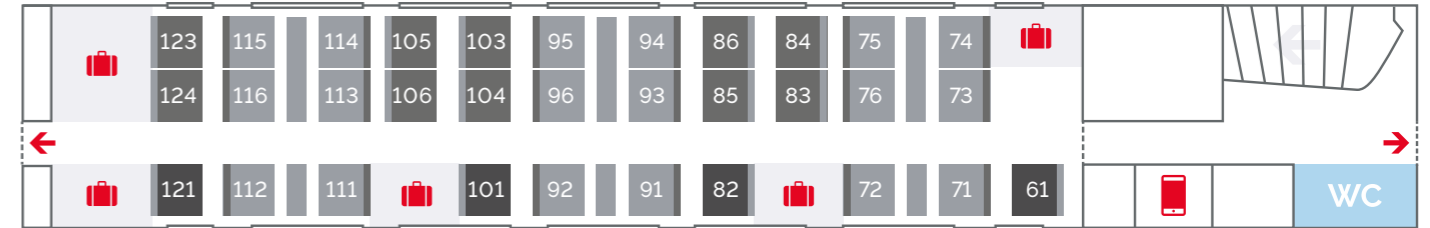

Sitzplan der TGV Lyria-Züge

» Alle TGV Lyria-Züge sind doppelstöckig, haben die gleiche Innenausstattung und sind rauchfrei.

WAGEN 1-11 • Oberdeck • **BUSINESS 1^{ÈRE} / STANDARD 1^{ÈRE}**

WAGEN 3-13 • Oberdeck • **STANDARD 1^{ÈRE}**

WAGEN 1-11 • Unterdeck • **STANDARD 1^{ÈRE} / Personen mit eingeschränkter Mobilität**

WAGEN 3-13 • Unterdeck • **STANDARD 1^{ÈRE}**

WAGEN 2-12 • Oberdeck • **STANDARD 1^{ÈRE}**

WAGEN 4-14 • **BAR**

WAGEN 2-12 • Unterdeck • **STANDARD 1^{ÈRE}**

- Solo
- Club 4 / Duo gegenüberliegend
- Platz für Begleiter eines Rollstuhlfahrers
- Duo nebeneinander
- Platz für Person mit eingeschränkter Mobilität (mit Transfermöglichkeit)
- Familienabteil

- Zugangstüren zum Perron
- Zugang für angrenzende Wagen

- Gepäckbereiche
- Kommunikationsbereiche

- Defibrillator
- Wickeltisch