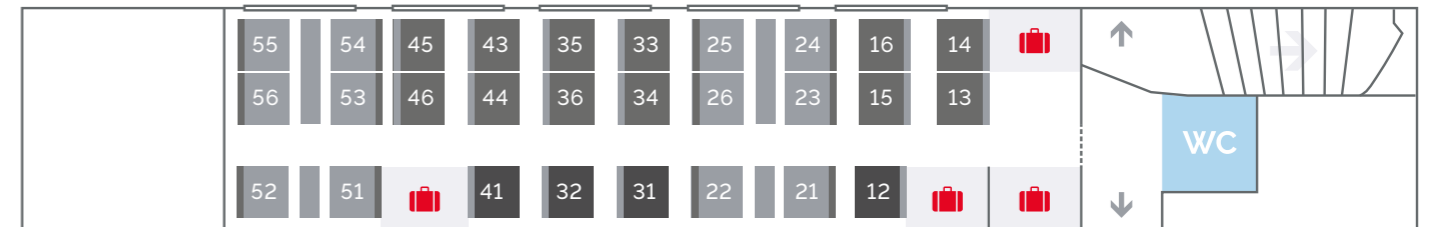

Sitzplan der TGV Lyria-Züge

» Alle TGV Lyria-Züge sind doppelstöckig, haben die gleiche Innenausstattung und sind rauchfrei.

WAGEN 1-11 • Oberdeck • **BUSINESS 1^{ÈRE} / STANDARD 1^{ÈRE}**

WAGEN 3-13 • Oberdeck • **STANDARD 1^{ÈRE}**

WAGEN 1-11 • Unterdeck • **STANDARD 1^{ÈRE} / Personen mit eingeschränkter Mobilität**

WAGEN 3-13 • Unterdeck • **STANDARD 1^{ÈRE}**

WAGEN 2-12 • Oberdeck • **STANDARD 1^{ÈRE}**

WAGEN 4-14 • **BAR**

WAGEN 2-12 • Unterdeck • **STANDARD 1^{ÈRE}**