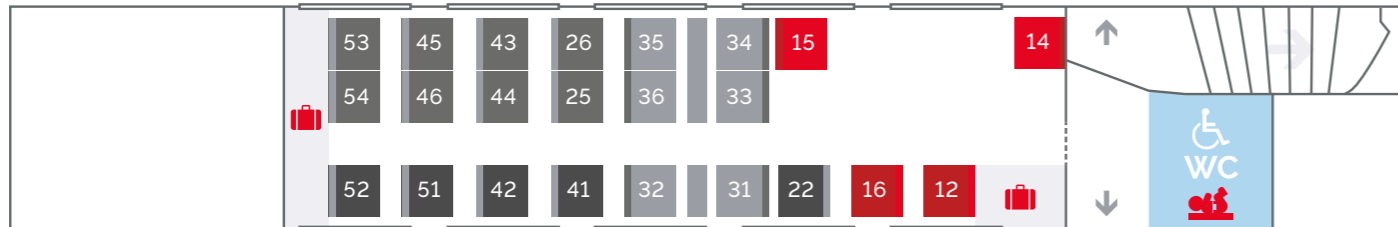

Sitzplan der TGV Lyria-Züge

» Alle TGV Lyria-Züge sind doppelstöckig, haben die gleiche Innenausstattung und sind rauchfrei.

WAGEN 1-11 • Oberdeck • **BUSINESS 1^{ÈRE} / STANDARD 1^{ÈRE}**

WAGEN 3-13 • Oberdeck • **STANDARD 1^{ÈRE}**

WAGEN 1-11 • Unterdeck • **STANDARD 1^{ÈRE} / Personen mit eingeschränkter Mobilität**

WAGEN 3-13 • Unterdeck • **STANDARD 1^{ÈRE}**

WAGEN 2-12 • Oberdeck • **STANDARD 1^{ÈRE}**

WAGEN 4-14 • **BAR**

WAGEN 2-12 • Unterdeck • **STANDARD 1^{ÈRE}**