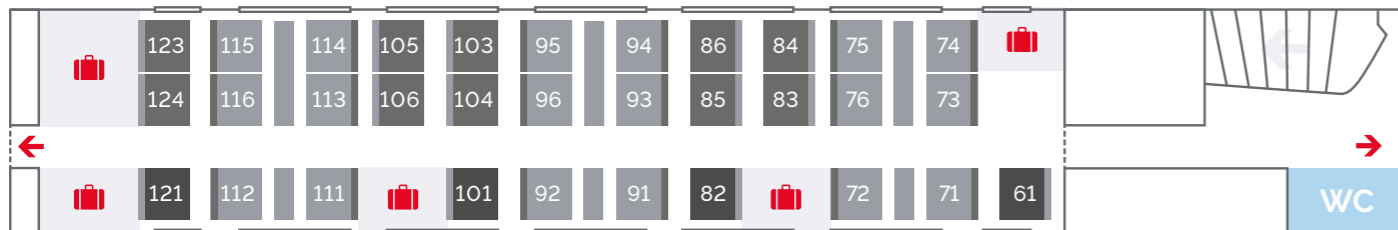

Sitzplan der TGV Lyria-Züge

» Alle TGV Lyria-Züge sind doppelstöckig, haben die gleiche Innenausstattung und sind rauchfrei.

WAGEN 1-11 • Oberdeck • **BUSINESS 1^{ÈRE} / STANDARD 1^{ÈRE}**

WAGEN 3-13 • Oberdeck • **STANDARD 1^{ÈRE}**

WAGEN 1-11 • Unterdeck • **STANDARD 1^{ÈRE} / Personen mit eingeschränkter Mobilität**

WAGEN 3-13 • Unterdeck • **STANDARD 1^{ÈRE}**

WAGEN 2-12 • Oberdeck • **STANDARD 1^{ÈRE}**

WAGEN 4-14 • **BAR**

WAGEN 2-12 • Unterdeck • **STANDARD 1^{ÈRE}**

- Solo
- Club 4 / Duo gegenüberliegend
- Platz für Begleiter eines Rollstuhlfahrers
- Duo nebeneinander
- Platz für Person mit eingeschränkter Mobilität (mit Transfermöglichkeit)
- Familienabteil

- Zugangstüren zum Perron
- Zugang für angrenzende Wagen

- Gepäckbereiche
- Kommunikationsbereiche

- Defibrillator
- Wickeltisch