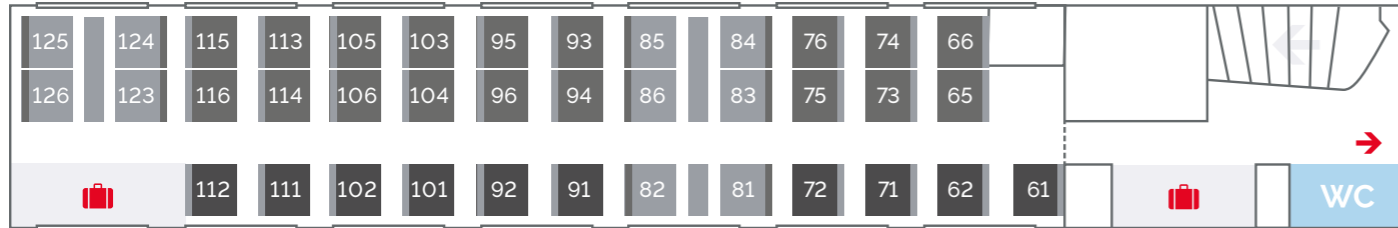

Sitzplan der TGV Lyria-Züge

» Alle TGV Lyria-Züge sind doppelstöckig, haben die gleiche Innenausstattung und sind rauchfrei.

WAGEN 1-11 • Oberdeck • **BUSINESS 1^{ÈRE} / STANDARD 1^{ÈRE}**

WAGEN 3-13 • Oberdeck • **STANDARD 1^{ÈRE}**

WAGEN 1-11 • Unterdeck • **STANDARD 1^{ÈRE} / Personen mit eingeschränkter Mobilität**

WAGEN 3-13 • Unterdeck • **STANDARD 1^{ÈRE}**

WAGEN 2-12 • Oberdeck • **STANDARD 1^{ÈRE}**

WAGEN 4-14 • **BAR**

WAGEN 2-12 • Unterdeck • **STANDARD 1^{ÈRE}**

- Solo
- Club 4 / Duo gegenüberliegend
- Platz für Begleiter eines Rollstuhlfahrers
- Duo nebeneinander
- Platz für Person mit eingeschränkter Mobilität (mit Transfermöglichkeit)
- Familienabteil

- Zugangstüren zum Perron
- Zugang für angrenzende Wagen