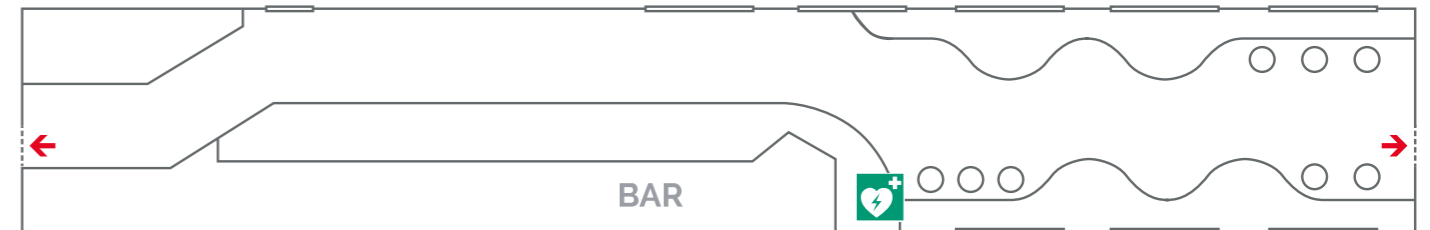

Sitzplan der TGV Lyria-Züge

» Alle TGV Lyria-Züge sind doppelstöckig, haben die gleiche Innenausstattung und sind rauchfrei.

WAGEN 1-11 • Oberdeck • **BUSINESS 1^{ÈRE} / STANDARD 1^{ÈRE}**

WAGEN 3-13 • Oberdeck • **STANDARD 1^{ÈRE}**

WAGEN 1-11 • Unterdeck • **STANDARD 1^{ÈRE} / Personen mit eingeschränkter Mobilität**

WAGEN 3-13 • Unterdeck • **STANDARD 1^{ÈRE}**

WAGEN 2-12 • Oberdeck • **STANDARD 1^{ÈRE}**

WAGEN 4-14 • **BAR**

WAGEN 2-12 • Unterdeck • **STANDARD 1^{ÈRE}**

- Solo
- Club 4 / Duo gegenüberliegend
- Platz für Begleiter eines Rollstuhlfahrers
- Duo nebeneinander
- Platz für Person mit eingeschränkter Mobilität (mit Transfermöglichkeit)
- Familienabteil

- Zugangstüren zum Perron
- Zugang für angrenzende Wagen