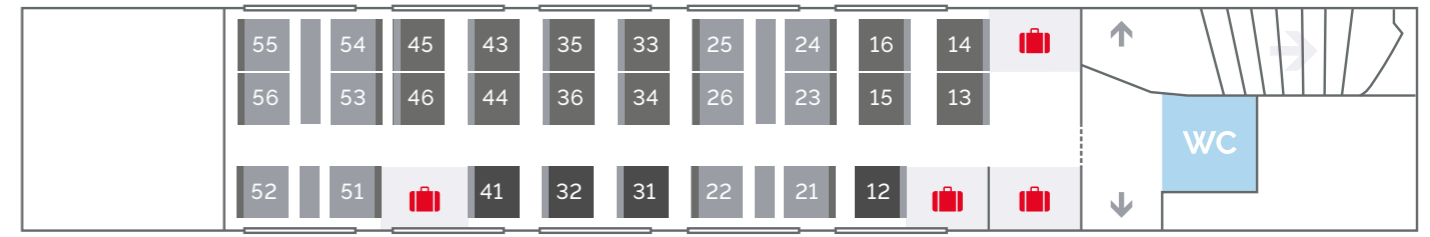

Sitzplan der TGV Lyria-Züge

» Alle TGV Lyria-Züge sind doppelstöckig, haben die gleiche Innenausstattung und sind rauchfrei.

WAGEN 1-11 • Oberdeck • **BUSINESS 1^{ÈRE} / STANDARD 1^{ÈRE}**

WAGEN 3-13 • Oberdeck • **STANDARD 1^{ÈRE}**

WAGEN 1-11 • Unterdeck • **STANDARD 1^{ÈRE} / Personen mit eingeschränkter Mobilität**

WAGEN 3-13 • Unterdeck • **STANDARD 1^{ÈRE}**

WAGEN 2-12 • Oberdeck • **STANDARD 1^{ÈRE}**

WAGEN 4-14 • **BAR**

WAGEN 2-12 • Unterdeck • **STANDARD 1^{ÈRE}**

Solo	Club 4 / Duo gegenüberliegend	Platz für Begleiter eines Rollstuhlfahrers	Zugangstüren zum Perron	Gepäckbereiche	Defibrillator
Duo nebeneinander	Platz für Person mit eingeschränkter Mobilität (mit Transfermöglichkeit)	Familienabteil	Zugang für angrenzende Wagen	Kommunikationsbereiche	Wickeltisch