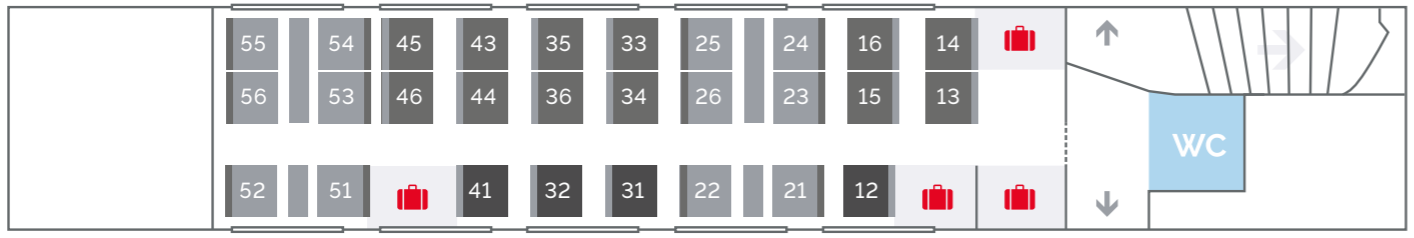

Sitzplan der TGV Lyria-Züge

» Alle TGV Lyria-Züge sind doppelstöckig, haben die gleiche Innenausstattung und sind rauchfrei.

WAGEN 1-11 • Oberdeck • **BUSINESS 1^{ÈRE} / STANDARD 1^{ÈRE}**

WAGEN 3-13 • Oberdeck • **STANDARD 1^{ÈRE}**

WAGEN 1-11 • Unterdeck • **STANDARD 1^{ÈRE} / Personen mit eingeschränkter Mobilität**

WAGEN 3-13 • Unterdeck • **STANDARD 1^{ÈRE}**

WAGEN 2-12 • Oberdeck • **STANDARD 1^{ÈRE}**

WAGEN 4-14 • **BAR**

WAGEN 2-12 • Unterdeck • **STANDARD 1^{ÈRE}**

Solo	Club 4 / Duo gegenüberliegend	Platz für Begleiter eines Rollstuhlfahrers	Zugangstüren zum Perron	Gepäckbereiche	Defibrillator
Duo nebeneinander	Platz für Person mit eingeschränkter Mobilität (mit Transfermöglichkeit)	Familienabteil	Zugang für angrenzende Wagen	Kommunikationsbereiche	Wickeltisch