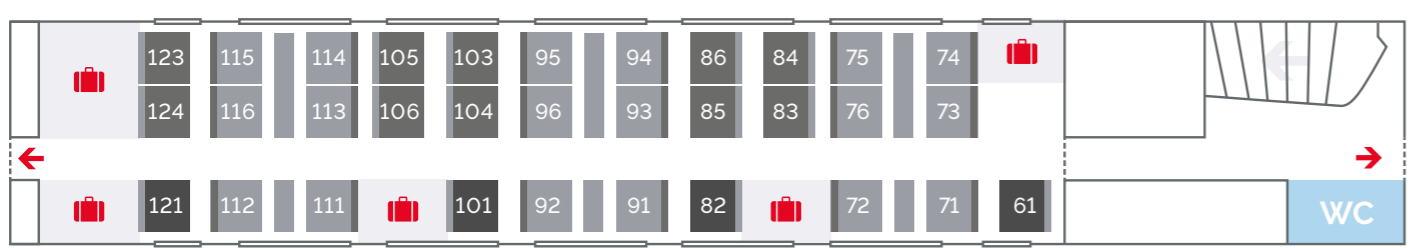

Sitzplan der TGV Lyria-Züge

» Alle TGV Lyria-Züge sind doppelstöckig, haben die gleiche Innenausstattung und sind rauchfrei.

WAGEN 1-11 • Oberdeck • **BUSINESS 1^{ÈRE} / STANDARD 1^{ÈRE}**

WAGEN 3-13 • Oberdeck • **STANDARD 1^{ÈRE}**

WAGEN 1-11 • Unterdeck • **STANDARD 1^{ÈRE} / Personen mit eingeschränkter Mobilität**

WAGEN 3-13 • Unterdeck • **STANDARD 1^{ÈRE}**

WAGEN 2-12 • Oberdeck • **STANDARD 1^{ÈRE}**

WAGEN 4-14 • **BAR**

WAGEN 2-12 • Unterdeck • **STANDARD 1^{ÈRE}**

Solo	Club 4 / Duo gegenüberliegend	Platz für Begleiter eines Rollstuhlfahrers	Zugangstüren zum Perron	Gepäckbereiche	Defibrillator
Duo nebeneinander	Platz für Person mit eingeschränkter Mobilität (mit Transfermöglichkeit)	Familienabteil	Zugang für angrenzende Wagen	Kommunikationsbereiche	Wickeltisch