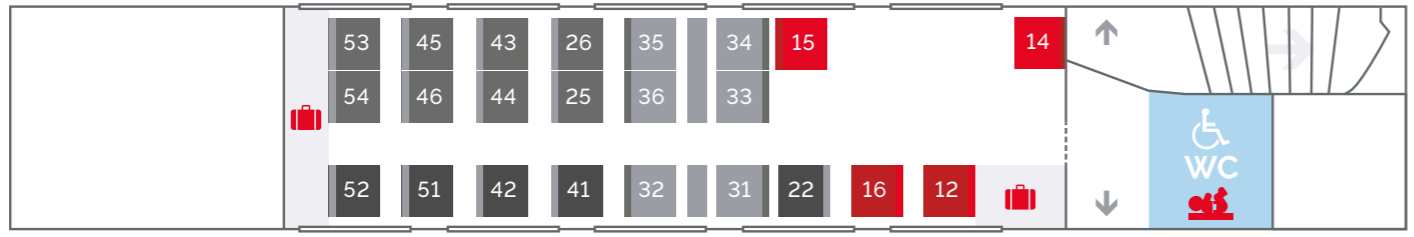

Sitzplan der TGV Lyria-Züge

» Alle TGV Lyria-Züge sind doppelstöckig, haben die gleiche Innenausstattung und sind rauchfrei.

WAGEN 1-11 • Oberdeck • **BUSINESS 1^{ÈRE} / STANDARD 1^{ÈRE}**

WAGEN 3-13 • Oberdeck • **STANDARD 1^{ÈRE}**

WAGEN 1-11 • Unterdeck • **STANDARD 1^{ÈRE} / Personen mit eingeschränkter Mobilität**

WAGEN 3-13 • Unterdeck • **STANDARD 1^{ÈRE}**

WAGEN 2-12 • Oberdeck • **STANDARD 1^{ÈRE}**

WAGEN 4-14 • **BAR**

WAGEN 2-12 • Unterdeck • **STANDARD 1^{ÈRE}**

Solo	Club 4 / Duo gegenüberliegend	Platz für Begleiter eines Rollstuhlfahrers	Zugangstüren zum Perron	Gepäckbereiche	Defibrillator
Duo nebeneinander	Platz für Person mit eingeschränkter Mobilität (mit Transfermöglichkeit)	Familienabteil	Zugang für angrenzende Wagen	Kommunikationsbereiche	Wickeltisch