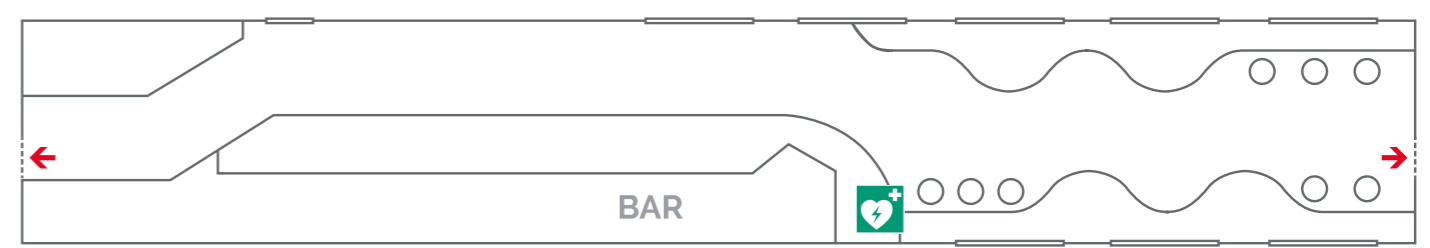

Sitzplan der TGV Lyria-Züge

» Alle TGV Lyria-Züge sind doppelstöckig, haben die gleiche Innenausstattung und sind rauchfrei.

WAGEN 1-11 • Oberdeck • **BUSINESS 1^{ÈRE} / STANDARD 1^{ÈRE}**

WAGEN 3-13 • Oberdeck • **STANDARD 1^{ÈRE}**

WAGEN 1-11 • Unterdeck • **STANDARD 1^{ÈRE} / Personen mit eingeschränkter Mobilität**

WAGEN 3-13 • Unterdeck • **STANDARD 1^{ÈRE}**

WAGEN 2-12 • Oberdeck • **STANDARD 1^{ÈRE}**

WAGEN 4-14 • **BAR**

WAGEN 2-12 • Unterdeck • **STANDARD 1^{ÈRE}**

Solo	Club 4 / Duo gegenüberliegend	Platz für Begleiter eines Rollstuhlfahrers	Zugangstüren zum Perron	Gepäckbereiche	Defibrillator
Duo nebeneinander	Platz für Person mit eingeschränkter Mobilität (mit Transfermöglichkeit)	Familienabteil	Zugang für angrenzende Wagen	Kommunikationsbereiche	Wickeltisch