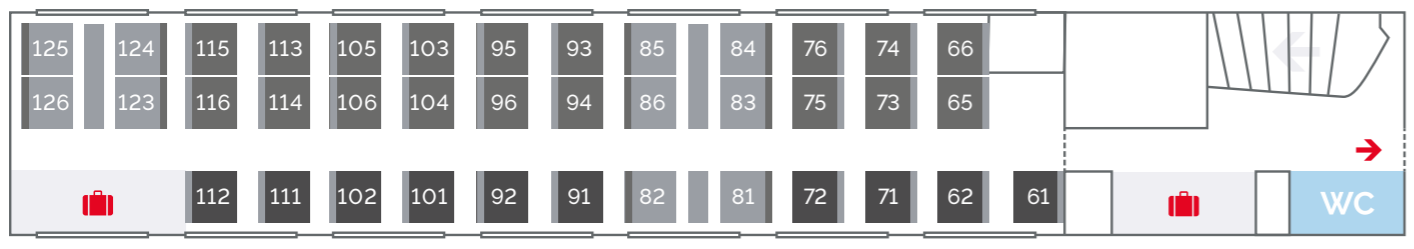

Sitzplan der TGV Lyria-Züge

» Alle TGV Lyria-Züge sind doppelstöckig, haben die gleiche Innenausstattung und sind rauchfrei.

WAGEN 1-11 • Oberdeck • **BUSINESS 1^{ÈRE} / STANDARD 1^{ÈRE}**

WAGEN 3-13 • Oberdeck • **STANDARD 1^{ÈRE}**

WAGEN 1-11 • Unterdeck • **STANDARD 1^{ÈRE} / Personen mit eingeschränkter Mobilität**

WAGEN 3-13 • Unterdeck • **STANDARD 1^{ÈRE}**

WAGEN 2-12 • Oberdeck • **STANDARD 1^{ÈRE}**

WAGEN 4-14 • **BAR**

WAGEN 2-12 • Unterdeck • **STANDARD 1^{ÈRE}**

Solo	Club 4 / Duo gegenüberliegend	Platz für Begleiter eines Rollstuhlfahrers	Zugangstüren zum Perron	Gepäckbereiche	Defibrillator
Duo nebeneinander	Platz für Person mit eingeschränkter Mobilität (mit Transfermöglichkeit)	Familienabteil	Zugang für angrenzende Wagen	Kommunikationsbereiche	Wickeltisch