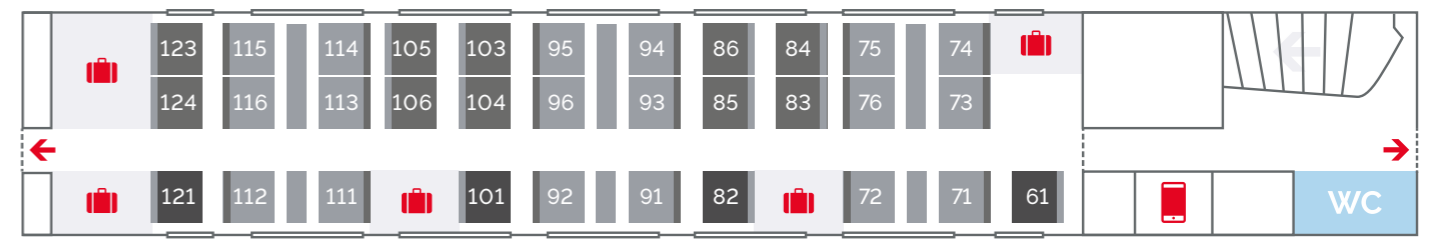

Sitzplan der TGV Lyria-Züge

» Alle TGV Lyria-Züge sind doppelstöckig, haben die gleiche Innenausstattung und sind rauchfrei.

WAGEN 1-11 • Oberdeck • **BUSINESS 1^{ÈRE} / STANDARD 1^{ÈRE}**

WAGEN 3-13 • Oberdeck • **STANDARD 1^{ÈRE}**

WAGEN 1-11 • Unterdeck • **STANDARD 1^{ÈRE} / Personen mit eingeschränkter Mobilität**

WAGEN 3-13 • Unterdeck • **STANDARD 1^{ÈRE}**

WAGEN 2-12 • Oberdeck • **STANDARD 1^{ÈRE}**

WAGEN 4-14 • **BAR**

WAGEN 2-12 • Unterdeck • **STANDARD 1^{ÈRE}**

Solo	Club 4 / Duo gegenüberliegend	Platz für Begleiter eines Rollstuhlfahrers	Zugangstüren zum Perron	Gepäckbereiche	Defibrillator
Duo nebeneinander	Platz für Person mit eingeschränkter Mobilität (mit Transfermöglichkeit)	Familienabteil	Zugang für angrenzende Wagen	Kommunikationsbereiche	Wickeltisch