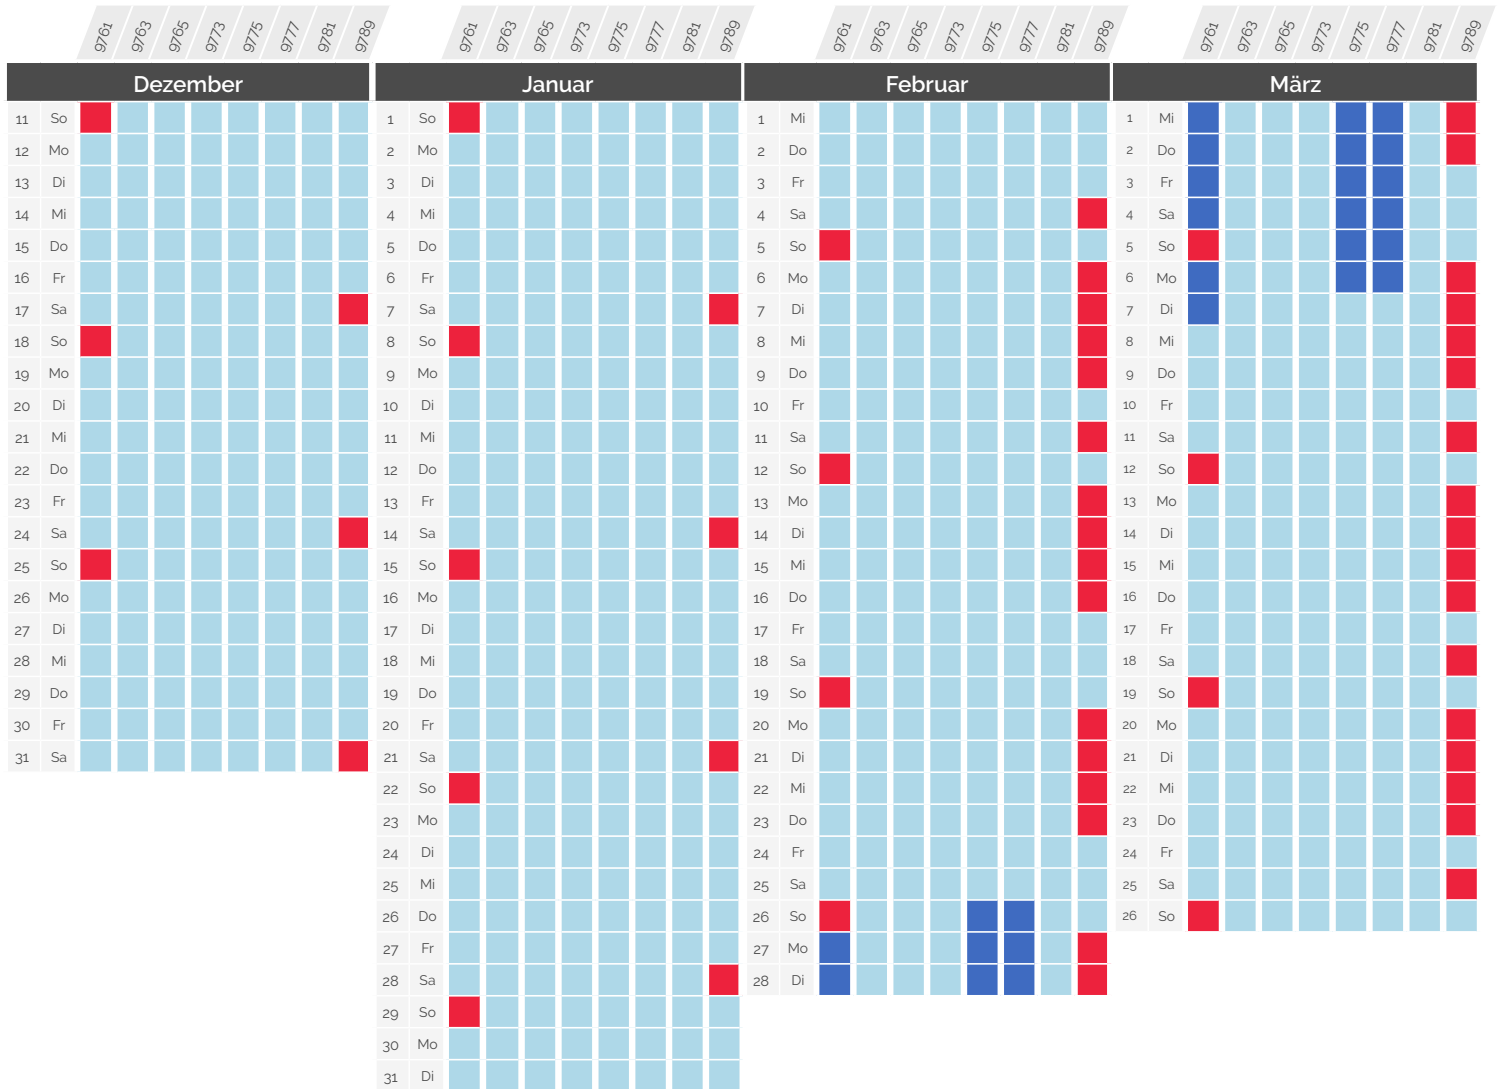

Beeinträchtigungen im Bahnverkehr

» 11. Dezember 2022 - 26. März 2023

Paris <> Genf & Paris <> Lausanne via Genf

TGV Lyria	Abfahrtsbahnhof | Abfahrtszeit	Ankunftsbahnhof | Ankunftszeit	AUSWIRKUNG
9761	Paris Gare de Lyon | 06:18	Lausanne | 10:15	Verkehrt normal
9763	Paris Gare de Lyon | 08:18	Genf | 11:29	Abfahrt/Ankunft in Genf. Keine Verbindung ab/bis Lausanne
9765	Paris Gare de Lyon | 10:18	Genf | 13:29	Fällt aus
9773 / 9783	Paris Gare de Lyon | 12:18	Genf | 15:29	Fällt aus
9775	Paris Gare de Lyon | 14:18	Lausanne | 18:15	Verkehrt normal
9777	Paris Gare de Lyon | 16:18	Lausanne | 20:15	Verkehrt normal
9781 / 9791	Paris Gare de Lyon | 18:18	Genf | 21:29	Abfahrt/Ankunft in Genf. Keine Verbindung ab/bis Lausanne
9789	Paris Gare de Lyon | 20:18	Genf | 23:29	Fällt aus