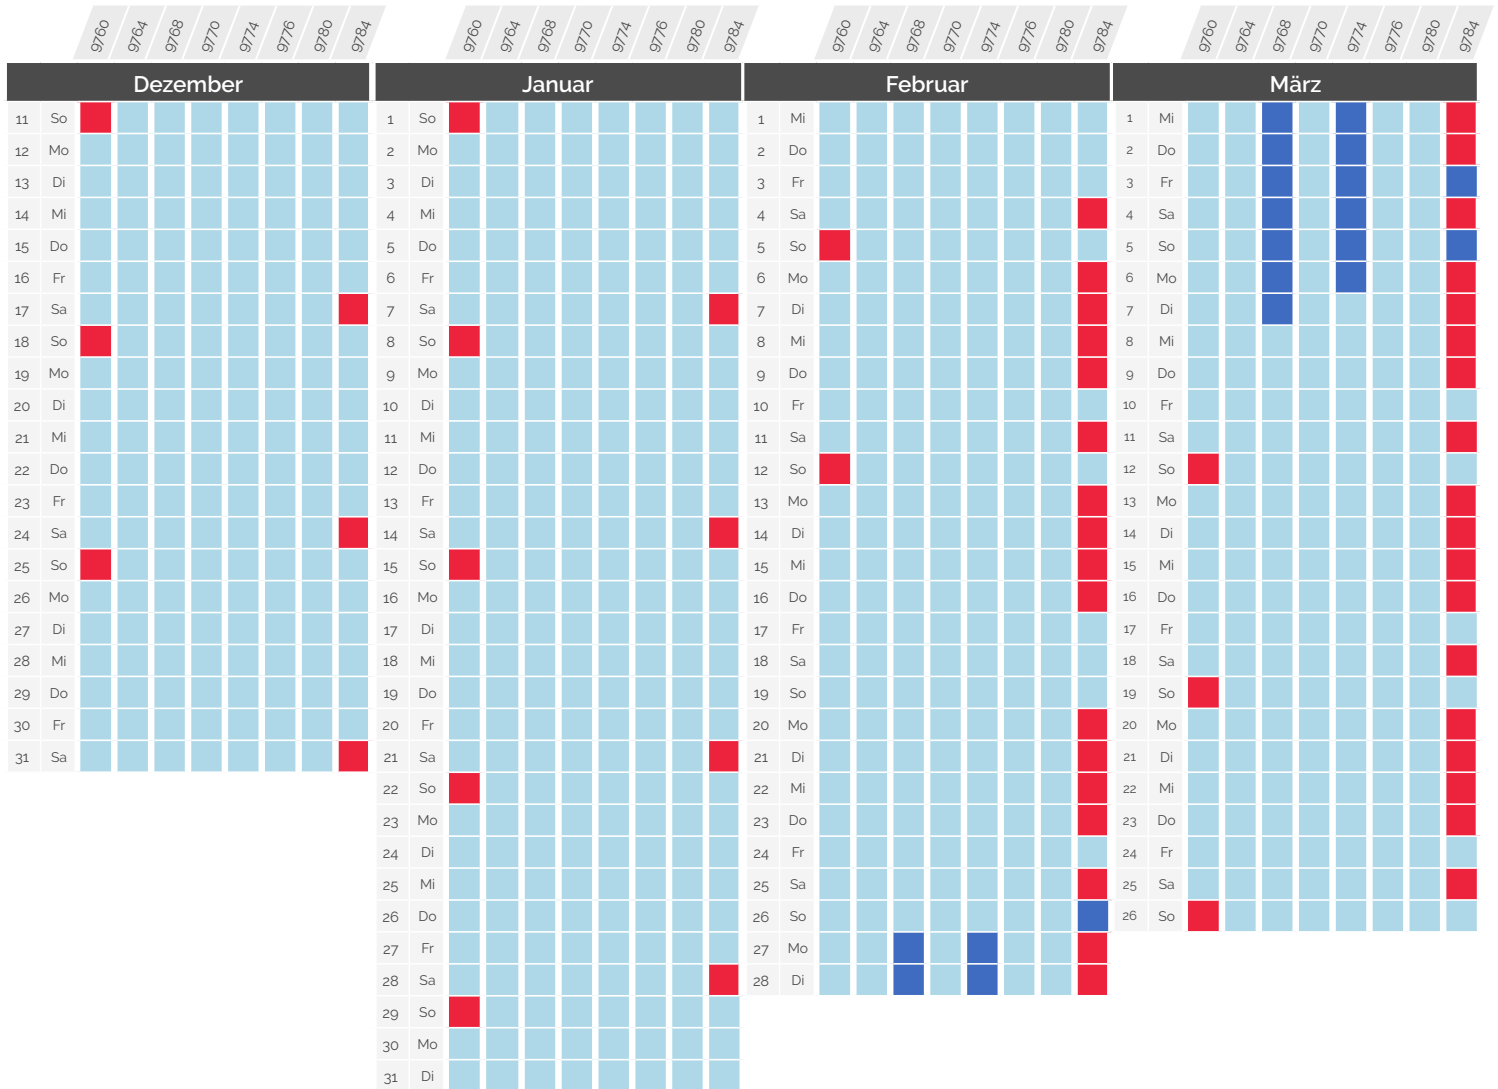

Beeinträchtigungen im Bahnverkehr

» 11. Dezember 2022 - 26. März 2023

Paris <> Genf & Paris <> Lausanne *via* Genf

TGV Lyria	Abfahrtsbahnhof | Abfahrtszeit	Ankunftsbahnhof | Ankunftszeit	AUSWIRKUNG
9760	Genf | 06:29	Paris Gare de Lyon | 09:42	Verkehrt normal
9764 / 9766	Genf | 08:29	Paris Gare de Lyon | 11:42	Abfahrt/Ankunft in Genf. Keine Verbindung ab/bis Lausanne
9768	Lausanne | 09:45	Paris Gare de Lyon | 13:42	Fällt aus
9770	Genf | 12:29	Paris Gare de Lyon | 15:42	Verkehrt normal
9774	Lausanne | 13:45	Paris Gare de Lyon | 17:42	Fällt aus
9776 / 9786	Genf | 16:29	Paris Gare de Lyon | 19:44	Verkehrt normal
9780	Genf | 18:29	Paris Gare de Lyon | 21:42	Fällt aus
9784	Lausanne | 19:45	Paris Gare de Lyon | 23:45	Fällt aus