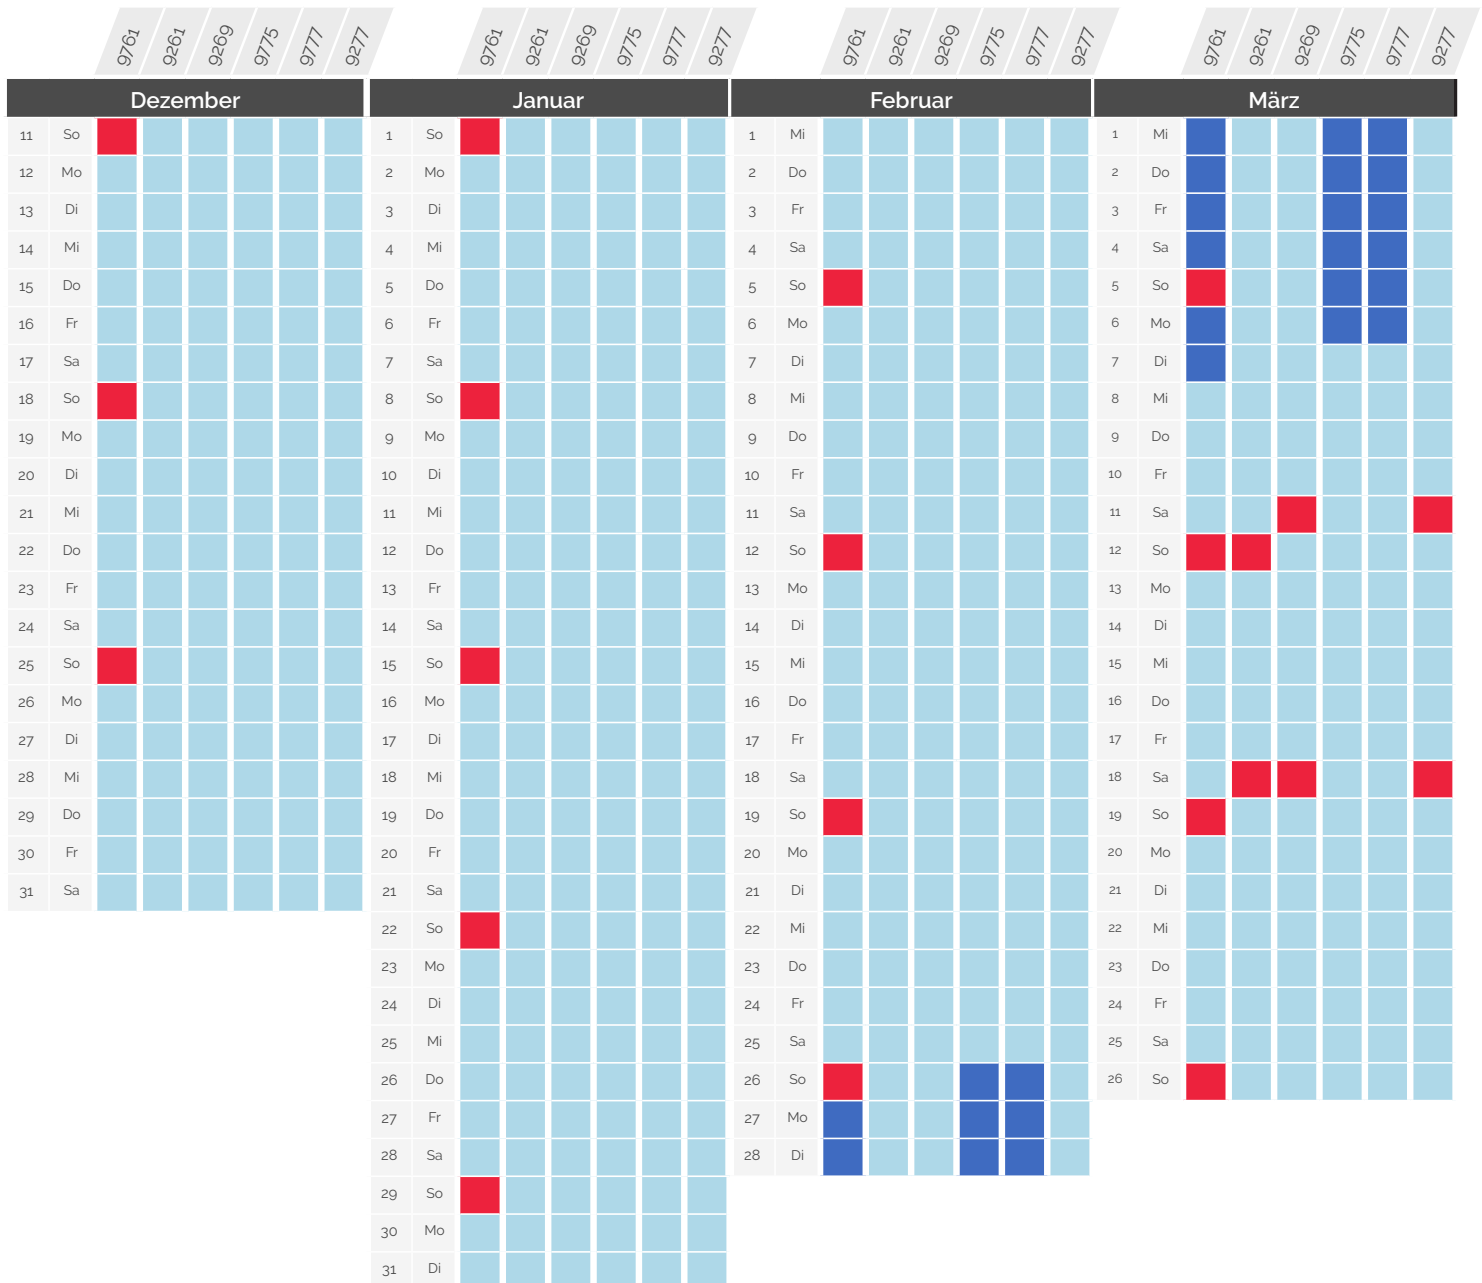

Beeinträchtigungen im Bahnverkehr

» 11. Dezember 2022 - 26. März 2023

Paris <> Lausanne via Vallorbe & via Genf

TGV Lyria	Abfahrtsbahnhof | Abfahrtszeit	Ankunftsbahnhof | Ankunftszeit	AUSWIRKUNG
9761	Paris Gare de Lyon | 06:18	Lausanne | 10:15	Verkehrt normal
9261 / 9267	Paris Gare de Lyon | 07:56	Lausanne | 11:52	Abfahrt/Ankunft in Genf. Keine Verbindung ab/bis Lausanne
9269 / 9279	Paris Gare de Lyon | 11:56	Lausanne | 15:37	Fällt aus
9775	Paris Gare de Lyon | 14:18	Lausanne | 18:14	Verkehrt normal
9777	Paris Gare de Lyon | 16:18	Lausanne | 20:14	Verkehrt normal
9277 / 9275	Paris Gare de Lyon | 17:56	Lausanne | 21:37	Fällt aus