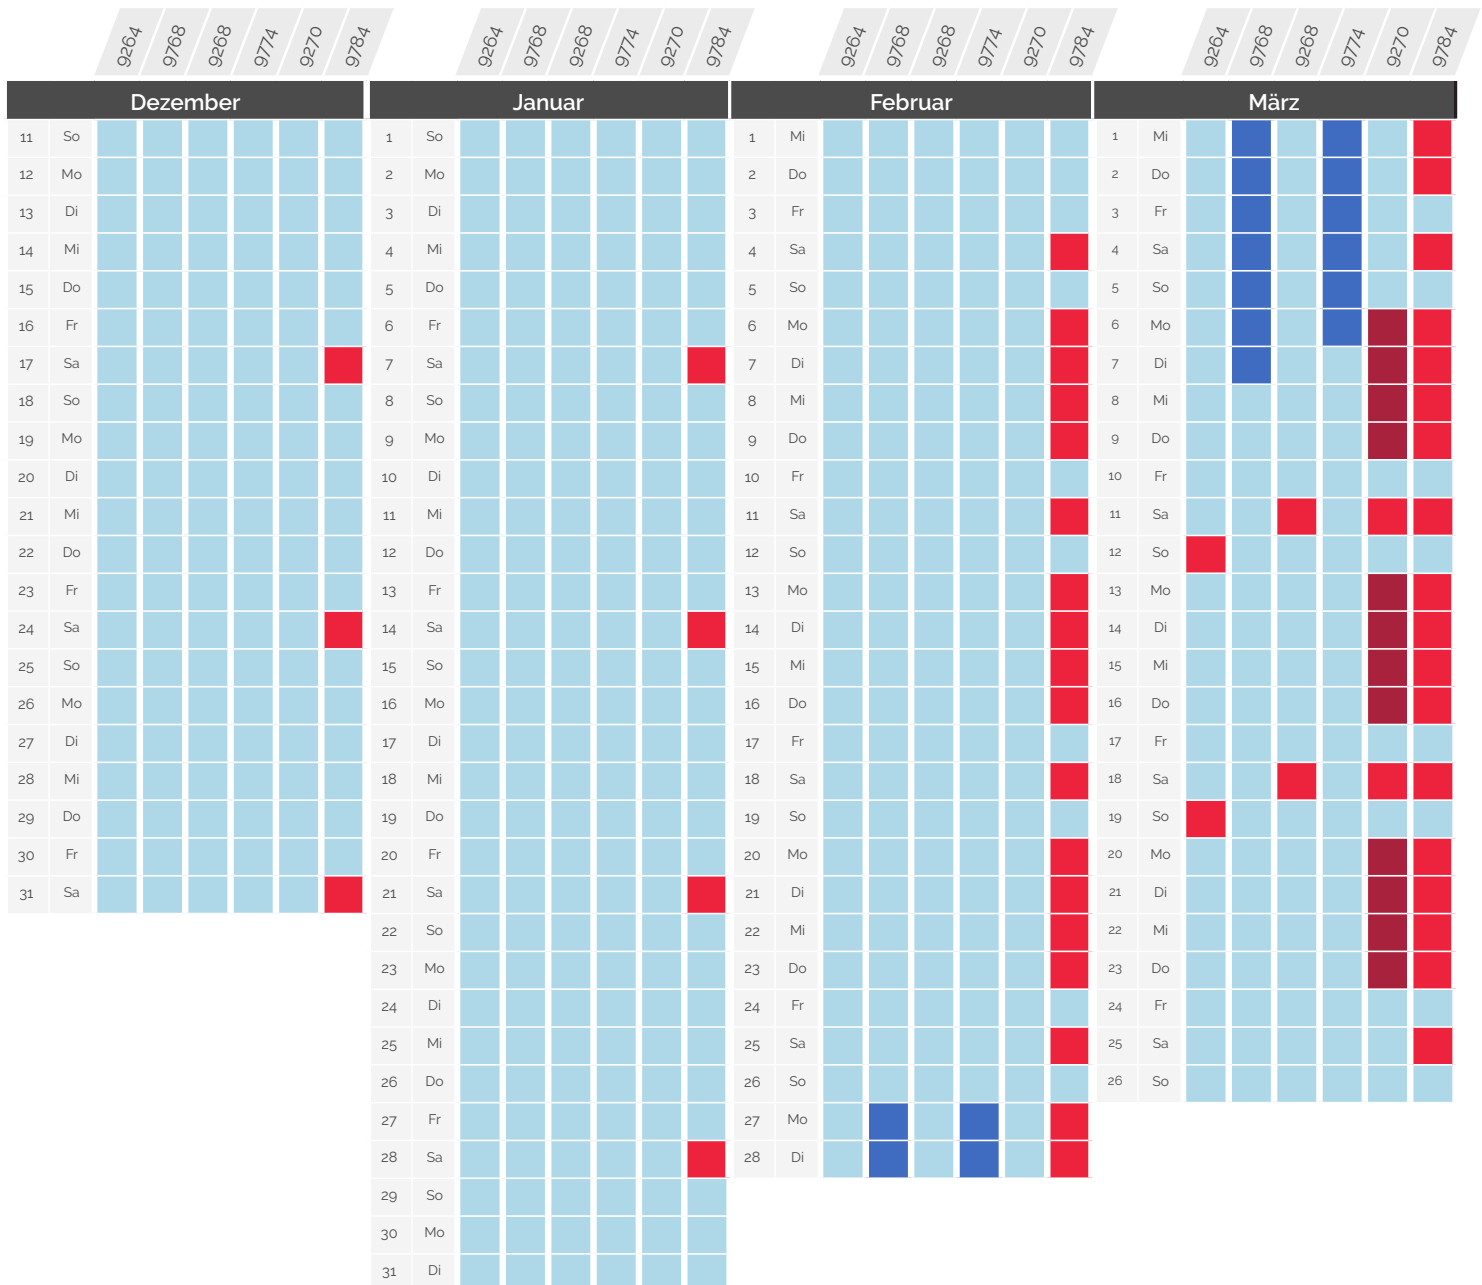

Beeinträchtigungen im Bahnverkehr

» 11. Dezember 2022 - 26. März 2023

Paris <> Lausanne via Vallorbe & via Genf

TGV Lyria	Abfahrtsbahnhof | Abfahrtszeit	Ankunftsbahnhof | Ankunftszeit	AUSWIRKUNG
9264	Lausanne | 07:23	Paris Gare de Lyon | 11:04	Verkehrt normal
9768	Lausanne | 09:45	Paris Gare de Lyon | 13:42	Abfahrt/Ankunft in Genf, Keine Verbindung ab/bis Lausanne
9268	Lausanne | 12:23	Paris Gare de Lyon | 16:04	9270 renumeriert in 9272: Abfahrt von Lausanne um 18:19
9774	Lausanne | 13:45	Paris Gare de Lyon | 17:42	Fällt aus
9270 / 9278	Lausanne | 16:23	Paris Gare de Lyon | 20:04	
9784	Lausanne | 19:45	Paris Gare de Lyon | 23:42