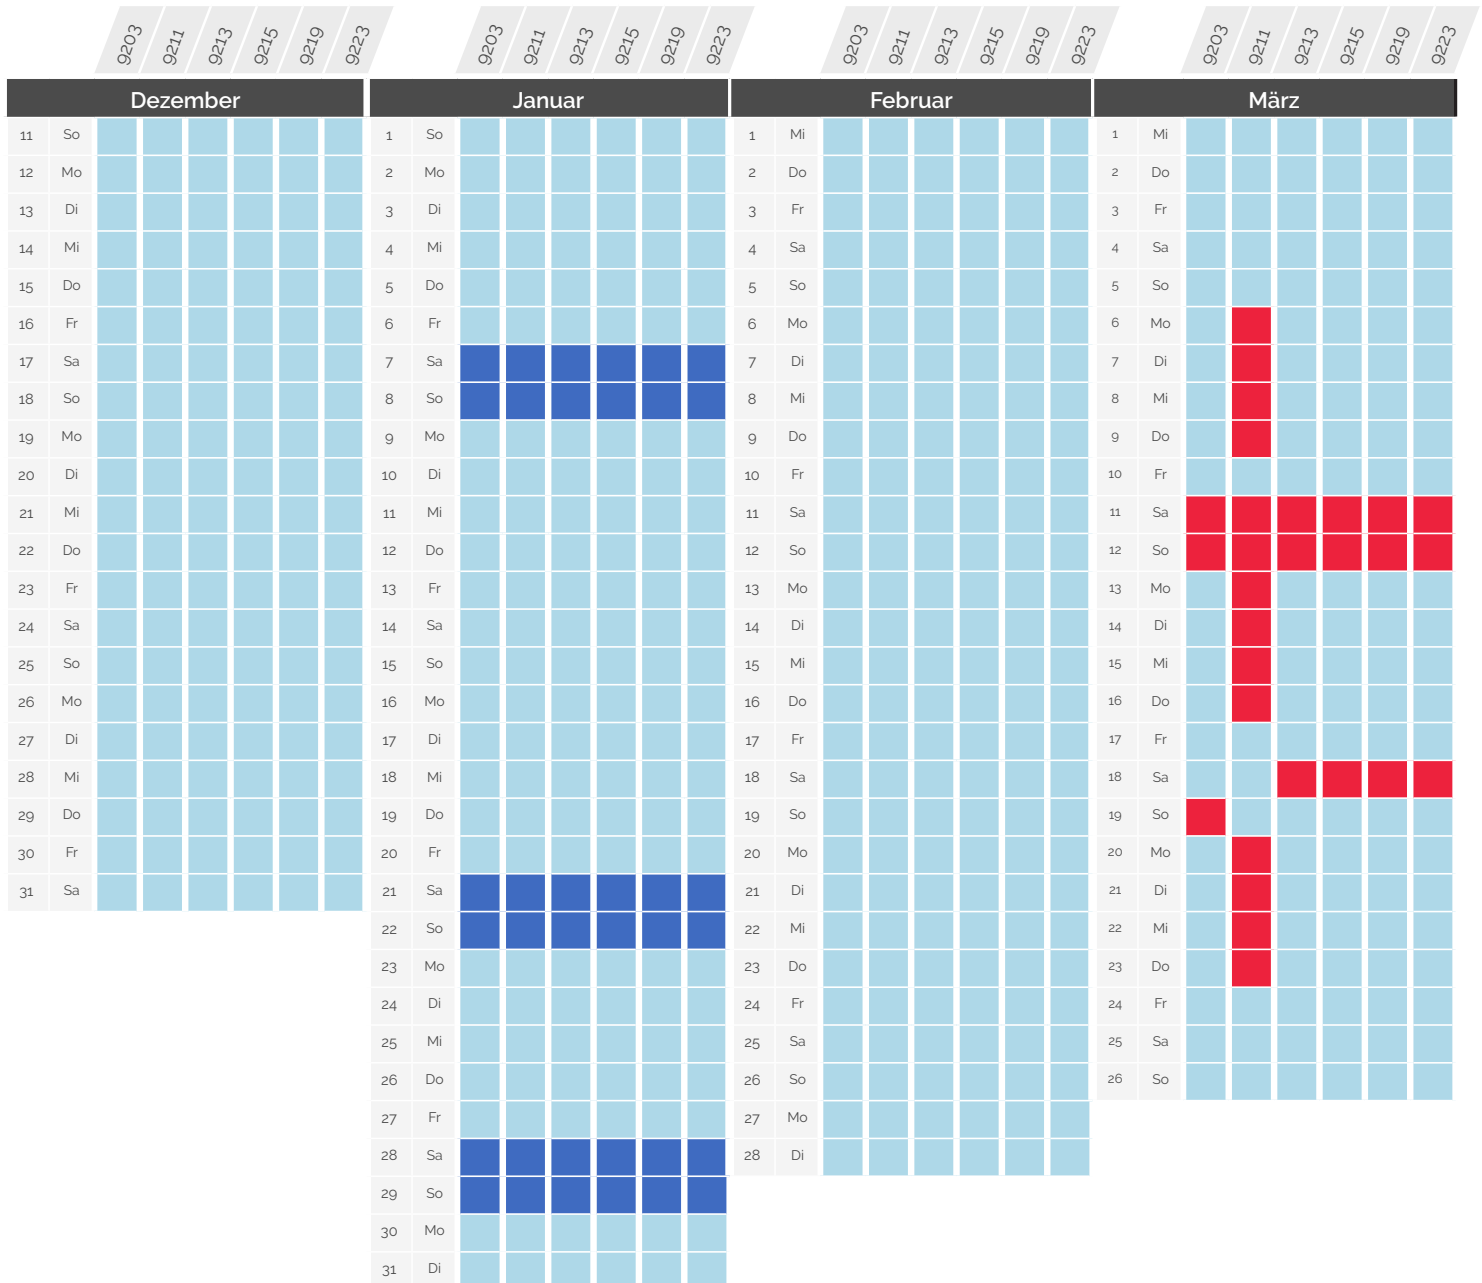

Beeinträchtigungen im Bahnverkehr

» 11. Dezember 2022 - 26. März 2023

Paris <> Basel / Zürich

TGV Lyria	Abfahrtsbahnhof & Abfahrtszeit	Ankunftsbahnhof & Ankunftszeit	AUSWIRKUNG	
9203	Paris Gare de Lyon 07:22	Zürich 11:26	Verkehrt normal	
9211	Paris Gare de Lyon 10:22	Zürich 14:26	Abfahrt/Ankunft in Basel. Keine Verbindung ab/bis Zürich	
9213 / 9233	Paris Gare de Lyon 12:22	Zürich 16:26	Fällt aus	
9215	Paris Gare de Lyon 14:22	Zürich 18:26	Verkehrt normal	
9219	Paris Gare de Lyon 16:22	Zürich 20:26	Abfahrt/Ankunft in Basel. Keine Verbindung ab/bis Zürich	
9223	Paris Gare de Lyon 18:22	Zürich 22:26	Fällt aus