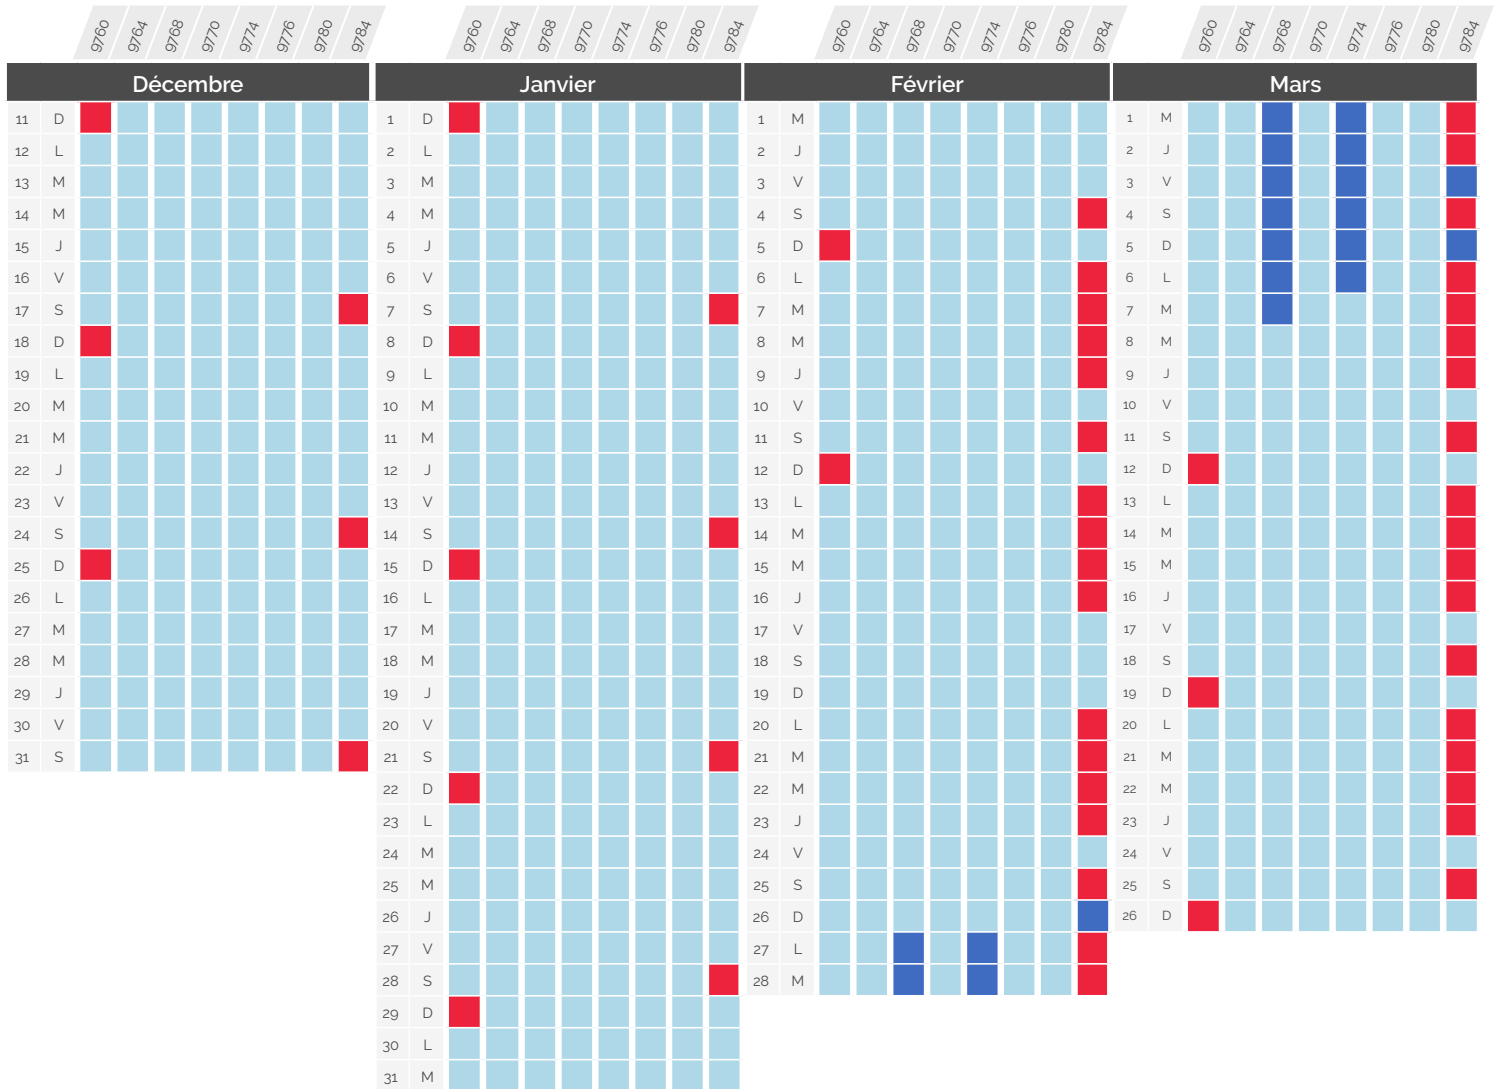

LÉGENDE

- G** Ligne Paris <> Genève et Paris <> Lausanne *via* Genève
- L** Ligne Paris <> Lausanne *via* Vallorbe et *via* Genève
- B/Z** Ligne Paris <> Bâle / Zurich
- trafic normal
- perturbations
- perturbations importantes

Les modifications d'horaires pour cause de travaux peuvent évoluer. Renseignez-vous régulièrement.

Perturbation du trafic

» 11 Décembre - 26 Mars 2023

Paris <> Genève & Paris <> Lausanne via Genève

TGV Lyria	Gare et heure de départ	Gare et heure d'arrivée	CONSEQUENCE	
9761	Paris Gare de Lyon	06:18 Lausanne	10:15	Circule normalement
9763	Paris Gare de Lyon	08:18 Genève	11:29	Origine/Terminus Genève. Lausanne non desservi
9765	Paris Gare de Lyon	10:18 Genève	13:29	Supprimé
9773 / 9783	Paris Gare de Lyon	12:18 Genève	15:29	Supprimé
9775	Paris Gare de Lyon	14:18 Lausanne	18:15	Supprimé
9777	Paris Gare de Lyon	16:18 Lausanne	20:15	Supprimé
9781 / 9791	Paris Gare de Lyon	18:18 Genève	21:29	Supprimé
9789	Paris Gare de Lyon	20:18 Genève	23:29	Supprimé

Perturbation du trafic

11 Décembre - 26 Mars 2023

Paris <> Genève & Paris <> Lausanne via Genève

TGV Lyria	Gare et heure de départ		Gare et heure d'arrivée		CONSEQUENCE
9760	Genève	06:29	Paris Gare de Lyon	09:42	Circule normalement
9764 / 9766	Genève	08:29	Paris Gare de Lyon	11:42	Origine/Terminus Genève. Lausanne non desservi
9768	Lausanne	09:45	Paris Gare de Lyon	13:42	Supprimé
9770	Genève	12:29	Paris Gare de Lyon	15:42	Circule normalement
9774	Lausanne	13:45	Paris Gare de Lyon	17:42	Supprimé
9776 / 9786	Genève	16:29	Paris Gare de Lyon	19:44	Origine/Terminus Genève. Lausanne non desservi
9780	Genève	18:29	Paris Gare de Lyon	21:42	Circule normalement
9784	Lausanne	19:45	Paris Gare de Lyon	23:45	Supprimé