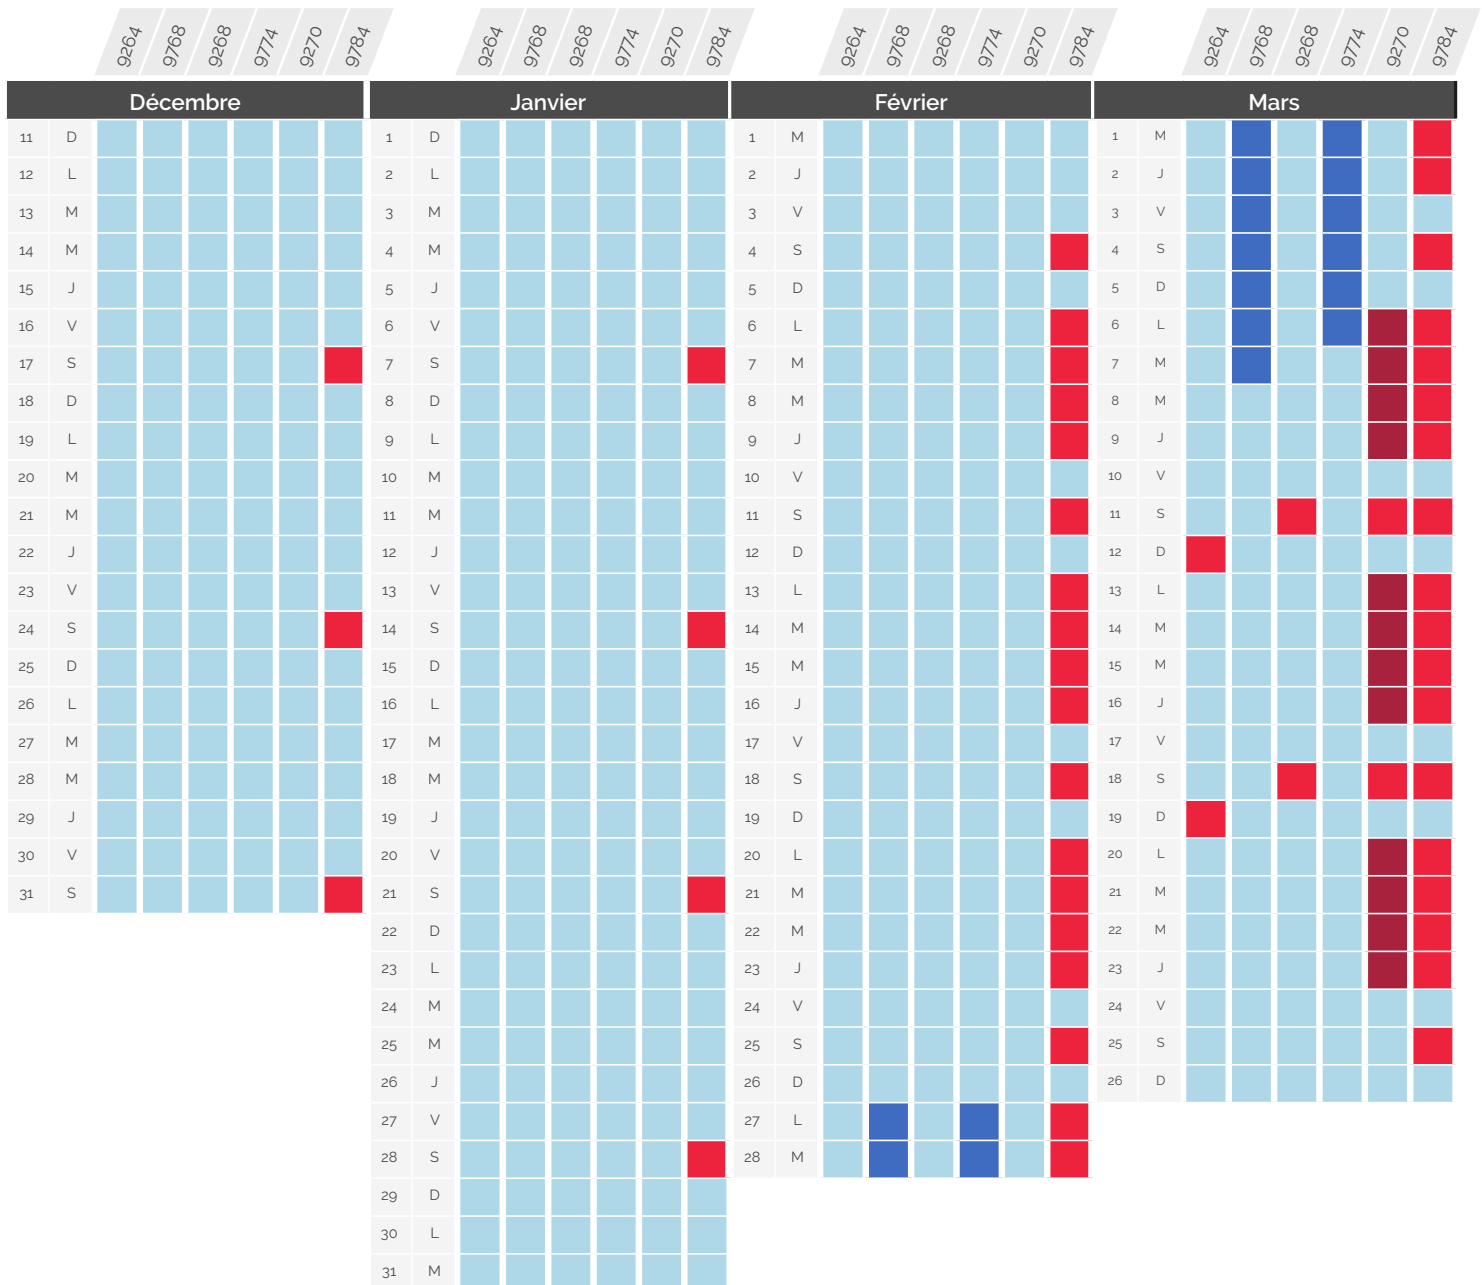

Perturbation du trafic

11 Décembre - 26 Mars 2023

Paris <> Genève & Paris <> Lausanne via Genève

TGV Lyria	Gare et heure de départ		Gare et heure d'arrivée		CONSEQUENCE
9760	Genève	06:29	Paris Gare de Lyon	09:42	Circule normalement
9764 / 9766	Genève	08:29	Paris Gare de Lyon	11:42	Origine/Terminus Genève. Lausanne non desservi
9768	Lausanne	09:45	Paris Gare de Lyon	13:42	Supprimé
9770	Genève	12:29	Paris Gare de Lyon	15:42	Circule normalement
9774	Lausanne	13:45	Paris Gare de Lyon	17:42	Supprimé
9776 / 9786	Genève	16:29	Paris Gare de Lyon	19:44	Origine/Terminus Genève. Lausanne non desservi
9780	Genève	18:29	Paris Gare de Lyon	21:42	Circule normalement
9784	Lausanne	19:45	Paris Gare de Lyon	23:45	Supprimé

Perturbation du trafic

» 11 Décembre - 26 Mars 2023

Paris <> Lausanne *via Vallorbe* & *via Genève*

TGV Lyria	Gare et heure de départ	Gare et heure d'arrivée	CONSÉQUENCE
9761	Paris Gare de Lyon	06:18 Lausanne 10:15	Circule normalement
9261 / 9267	Paris Gare de Lyon	07:56 Lausanne 11:52	Origine/Terminus Genève. Lausanne non desservi
9269 / 9279	Paris Gare de Lyon	11:56 Lausanne 15:37	Supprimé
9775	Paris Gare de Lyon	14:18 Lausanne 18:14	Circule normalement
9777	Paris Gare de Lyon	16:18 Lausanne 20:14	Circule normalement
9277 / 9275	Paris Gare de Lyon	17:56 Lausanne 21:37	Supprimé

Perturbation du trafic

» 11 Décembre - 26 Mars 2023

Paris <> Lausanne *via Vallorbe* & *via Genève*

TGV Lyria	Gare et heure de départ	Gare et heure d'arrivée	CONSEQUENCE
9264	Lausanne 07:23	Paris Gare de Lyon 11:04	Circule normalement
9768	Lausanne 09:45	Paris Gare de Lyon 13:42	Origine/Terminus Genève, Lausanne non desservi
9268	Lausanne 12:23	Paris Gare de Lyon 16:04	9270 renuméroté 9272 : départ Lausanne 18:19
9774	Lausanne 13:45	Paris Gare de Lyon 17:42	Supprimé
9270 / 9278	Lausanne 16:23	Paris Gare de Lyon 20:04	
9784	Lausanne 19:45	Paris Gare de Lyon 23:42	