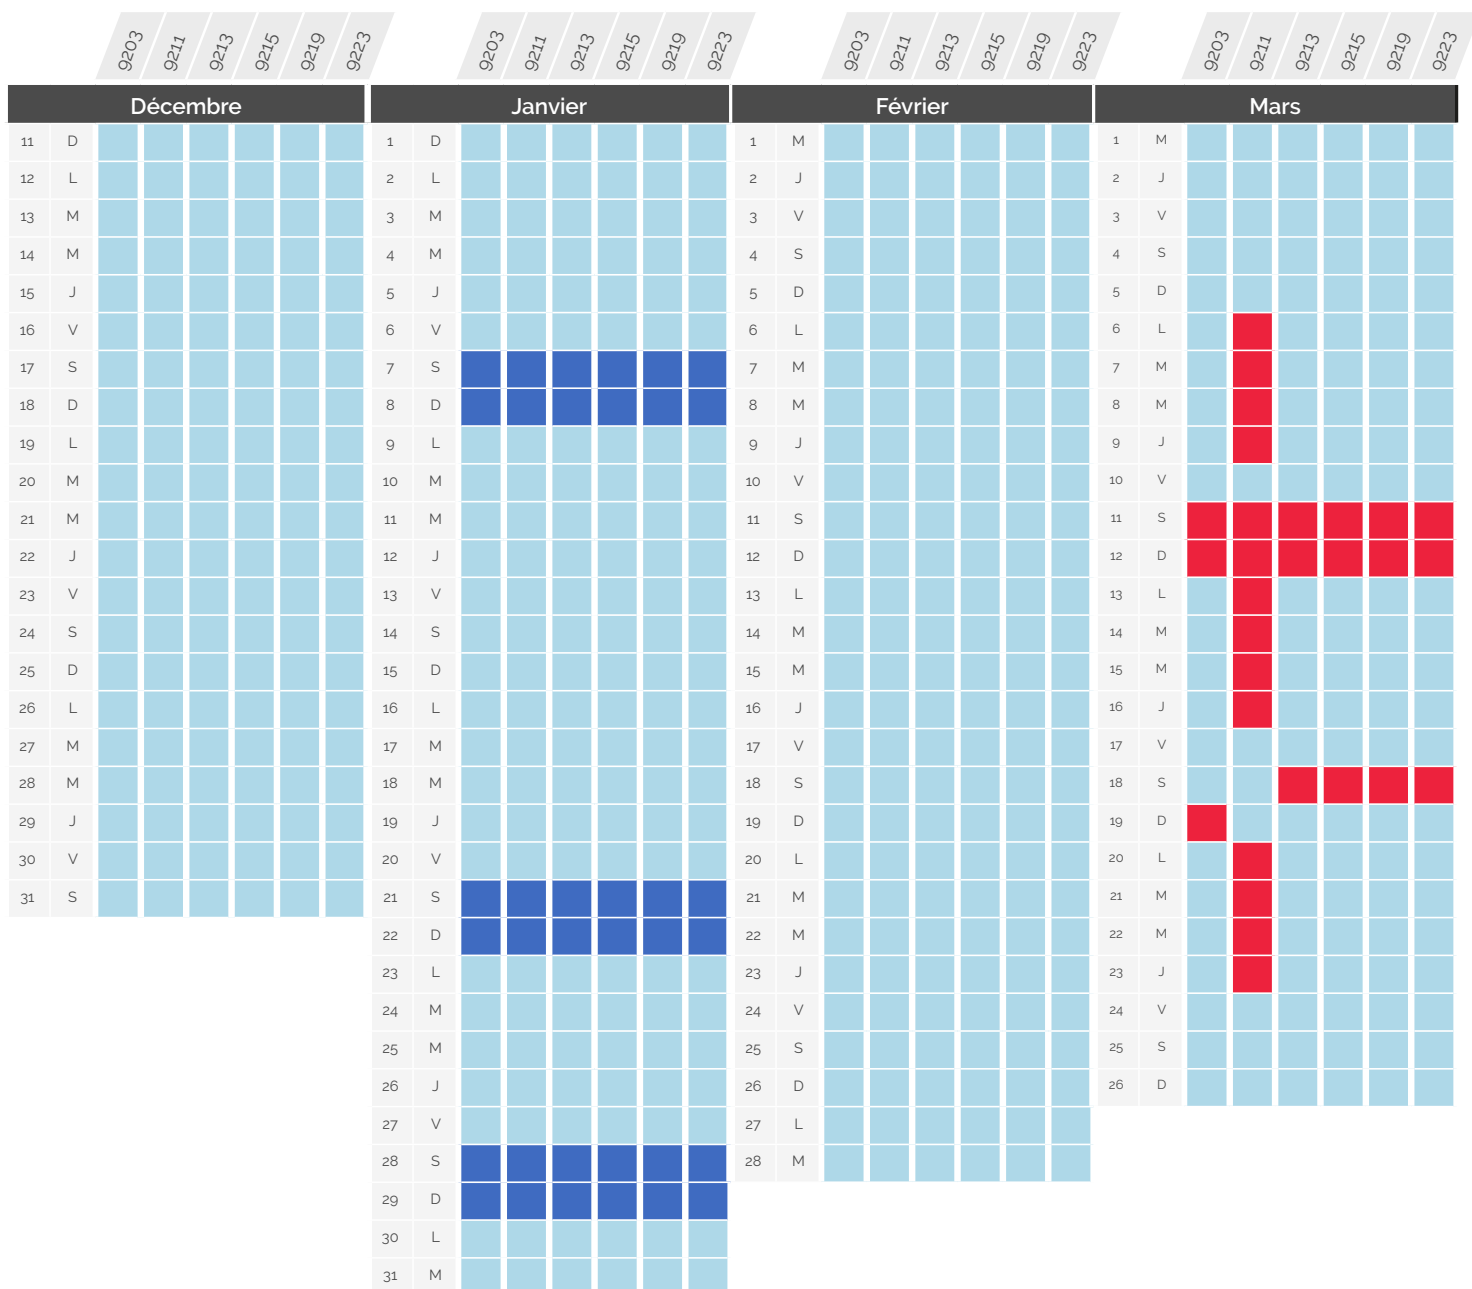

Perturbation du trafic

» 11 Décembre - 26 Mars 2023

Paris <> Lausanne *via Vallorbe* & *via Genève*

TGV Lyria	Gare et heure de départ	Gare et heure d'arrivée	CONSÉQUENCE
9761	Paris Gare de Lyon	06:18 Lausanne 10:15	Circule normalement
9261 / 9267	Paris Gare de Lyon	07:56 Lausanne 11:52	Origine/Terminus Genève. Lausanne non desservi
9269 / 9279	Paris Gare de Lyon	11:56 Lausanne 15:37	Supprimé
9775	Paris Gare de Lyon	14:18 Lausanne 18:14	Circule normalement
9777	Paris Gare de Lyon	16:18 Lausanne 20:14	Circule normalement
9277 / 9275	Paris Gare de Lyon	17:56 Lausanne 21:37	Supprimé

Perturbation du trafic

» 11 Décembre - 26 Mars 2023

Paris <> Lausanne *via Vallorbe* & *via Genève*

TGV Lyria	Gare et heure de départ	Gare et heure d'arrivée	CONSEQUENCE
9264	Lausanne 07:23	Paris Gare de Lyon 11:04	Circule normalement
9768	Lausanne 09:45	Paris Gare de Lyon 13:42	Origine/Terminus Genève, Lausanne non desservi
9268	Lausanne 12:23	Paris Gare de Lyon 16:04	9270 renuméroté 9272 : départ Lausanne 18:19
9774	Lausanne 13:45	Paris Gare de Lyon 17:42	Supprimé
9270 / 9278	Lausanne 16:23	Paris Gare de Lyon 20:04	
9784	Lausanne 19:45	Paris Gare de Lyon 23:42	

Perturbation du trafic

11 Décembre - 26 Mars 2023

Paris ↔ Bâle / Zurich

TGV Lyria	Gare et heure de départ	Gare et heure d'arrivée	CONSÉQUENCE
9203	Paris Gare de Lyon 07:22	Zurich 11:26	Circule normalement
9211	Paris Gare de Lyon 10:22	Zurich 14:26	Origine/Terminus Bâle. Zurich non desservi
9213 / 9233	Paris Gare de Lyon 12:22	Zurich 16:26	Supprimé
9215	Paris Gare de Lyon 14:22	Zurich 18:26	Supprimé
9219	Paris Gare de Lyon 16:22	Zurich 20:26	Supprimé
9223	Paris Gare de Lyon 18:22	Zurich 22:26	Supprimé