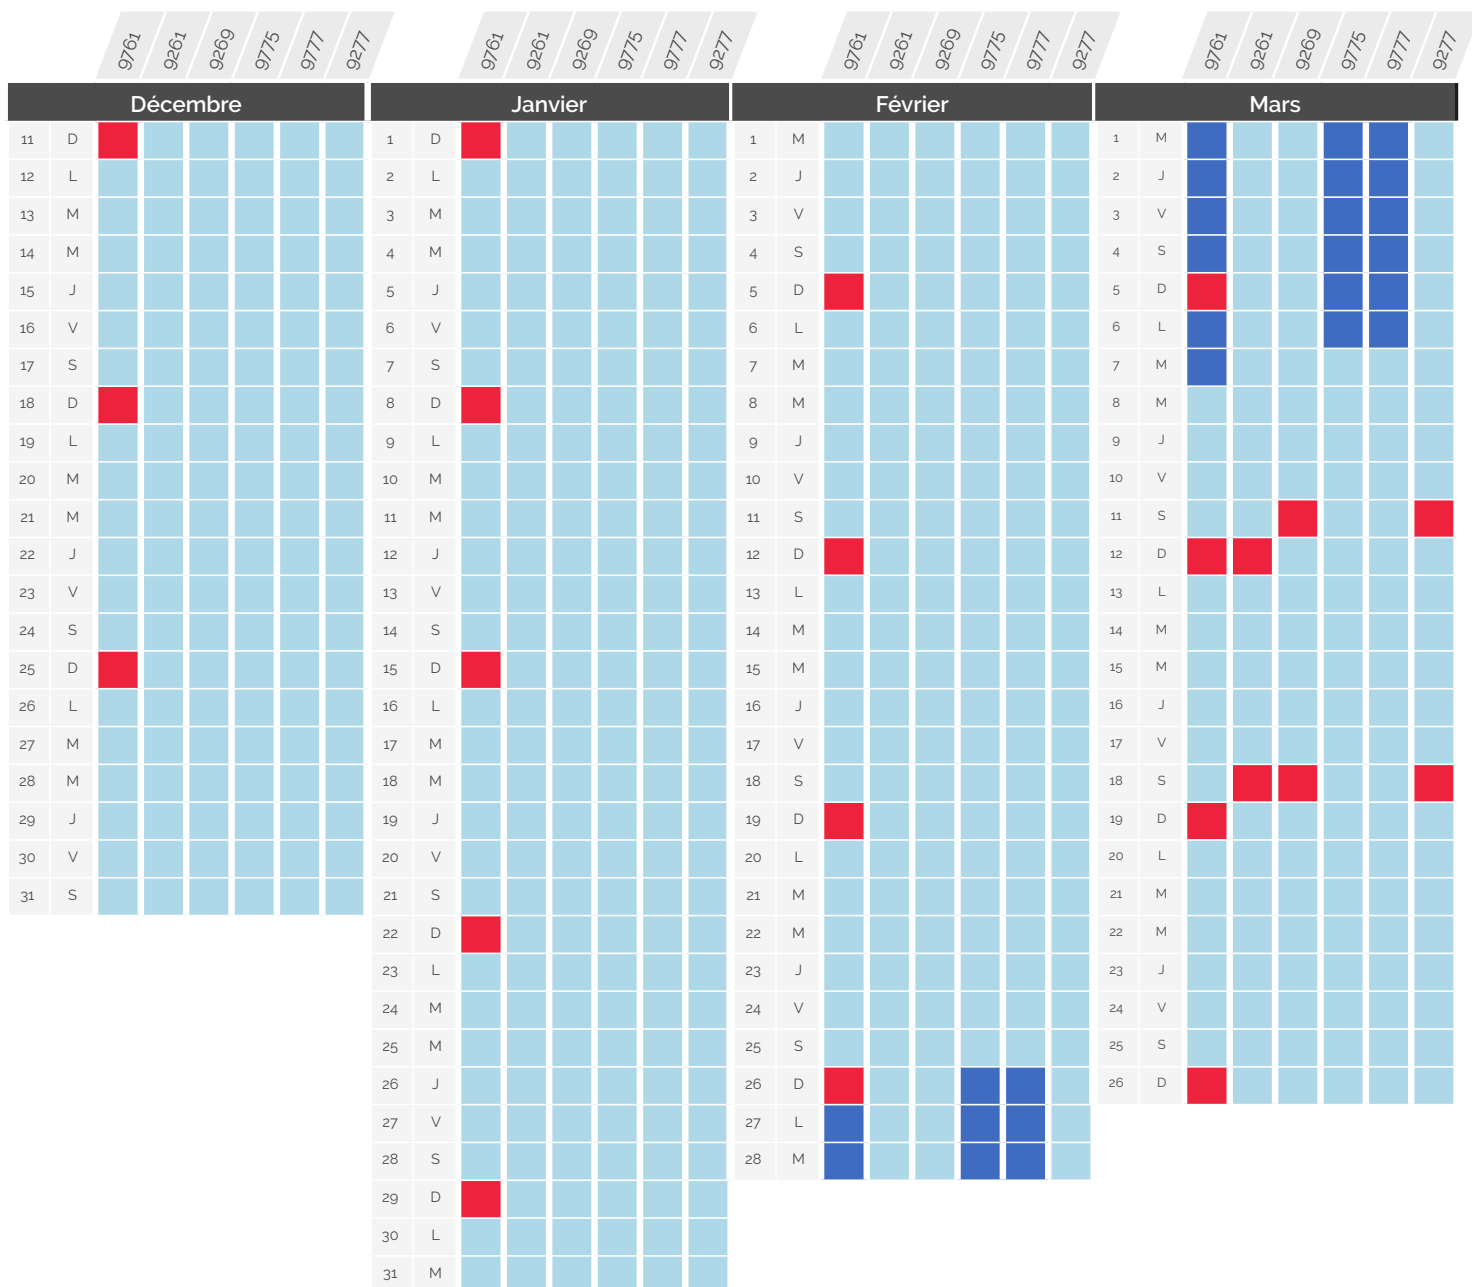

Perturbation du trafic

11 Décembre - 26 Mars 2023

Paris <> Genève & Paris <> Lausanne via Genève

TGV Lyria	Gare et heure de départ		Gare et heure d'arrivée		CONSEQUENCE
9760	Genève	06:29	Paris Gare de Lyon	09:42	Circule normalement
9764 / 9766	Genève	08:29	Paris Gare de Lyon	11:42	Origine/Terminus Genève. Lausanne non desservi
9768	Lausanne	09:45	Paris Gare de Lyon	13:42	Supprimé
9770	Genève	12:29	Paris Gare de Lyon	15:42	Circule normalement
9774	Lausanne	13:45	Paris Gare de Lyon	17:42	Supprimé
9776 / 9786	Genève	16:29	Paris Gare de Lyon	19:44	Origine/Terminus Genève. Lausanne non desservi
9780	Genève	18:29	Paris Gare de Lyon	21:42	Circule normalement
9784	Lausanne	19:45	Paris Gare de Lyon	23:45	Supprimé

Perturbation du trafic

» 11 Décembre - 26 Mars 2023

Paris <> Lausanne *via Vallorbe* & *via Genève*

TGV Lyria	Gare et heure de départ	Gare et heure d'arrivée	CONSÉQUENCE
9761	Paris Gare de Lyon	06:18 Lausanne 10:15	Circule normalement
9261 / 9267	Paris Gare de Lyon	07:56 Lausanne 11:52	Origine/Terminus Genève. Lausanne non desservi
9269 / 9279	Paris Gare de Lyon	11:56 Lausanne 15:37	Supprimé
9775	Paris Gare de Lyon	14:18 Lausanne 18:14	Circule normalement
9777	Paris Gare de Lyon	16:18 Lausanne 20:14	Circule normalement
9277 / 9275	Paris Gare de Lyon	17:56 Lausanne 21:37	Supprimé