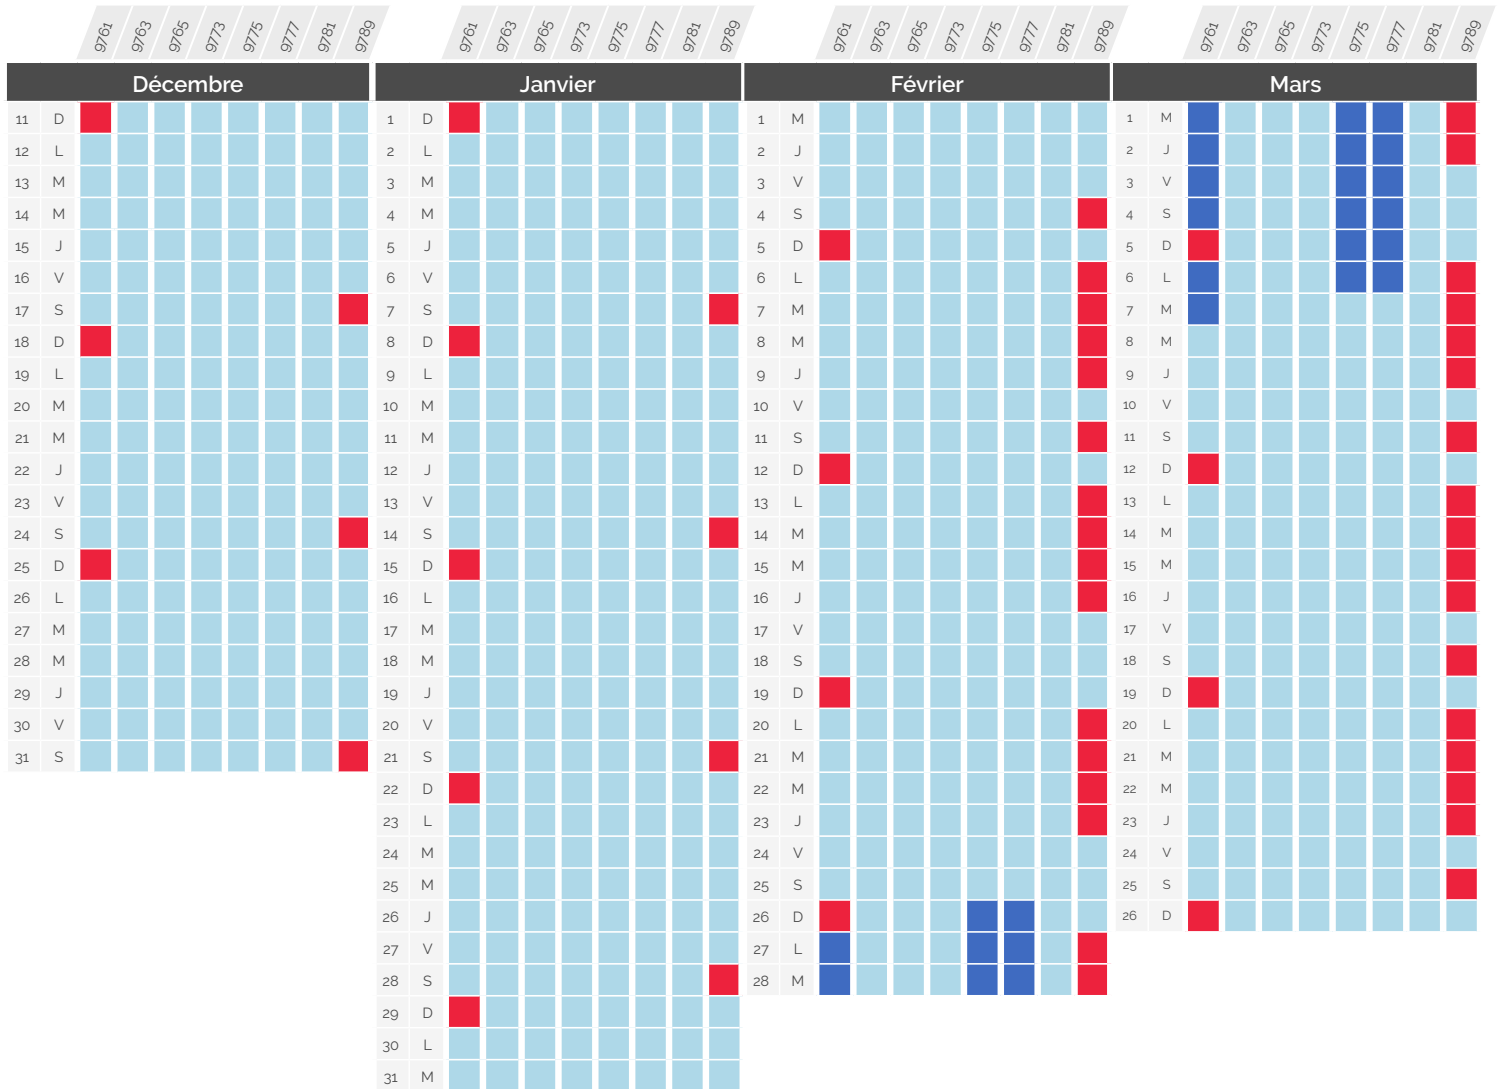

Perturbation du trafic

11 Décembre - 26 Mars 2023

Aperçu

G L B/Z				G L B/Z				G L B/Z				G L B/Z			
Décembre				Janvier				Février				Mars			
11	D			1	D			1	M			1	M		
12	L			2	L			2	J			2	J		
13	M			3	M			3	V			3	V		
14	M			4	M			4	S			4	S		
15	J			5	J			5	D			5	D		
16	V			6	V			6	L			6	L		
17	S			7	S			7	M			7	M		
18	D			8	D			8	M			8	M		
19	L			9	L			9	J			9	J		
20	M			10	M			10	V			10	V		
21	M			11	M			11	S			11	S		
22	J			12	J			12	D			12	D		
23	V			13	V			13	L			13	L		
24	S			14	S			14	M			14	M		
25	D			15	D			15	M			15	M		
26	L			16	L			16	J			16	J		
27	M			17	M			17	V			17	V		
28	M			18	M			18	S			18	S		
29	J			19	J			19	D			19	D		
30	V			20	V			20	L			20	L		
31	S			21	S			21	M			21	M		
				22	D			22	M			22	M		
				23	L			23	J			23	J		
				24	M			24	V			24	V		
				25	M			25	S			25	S		
				26	J			26	D			26	D		
				27	V			27	L						
				28	S			28	M						
				29	D										
				30	L										
				31	M										

LÉGENDE

- G** Ligne Paris <> Genève et Paris <> Lausanne *via* Genève
- L** Ligne Paris <> Lausanne *via* Vallorbe et *via* Genève
- B/Z** Ligne Paris <> Bâle / Zurich
- trafic normal
- perturbations
- perturbations importantes

Les modifications d'horaires pour cause de travaux peuvent évoluer. Renseignez-vous régulièrement.

Perturbation du trafic

» 11 Décembre - 26 Mars 2023

Paris <> Genève & Paris <> Lausanne via Genève

TGV Lyria	Gare et heure de départ	Gare et heure d'arrivée	CONSEQUENCE	
9761	Paris Gare de Lyon	06:18 Lausanne	10:15	Circule normalement
9763	Paris Gare de Lyon	08:18 Genève	11:29	Origine/Terminus Genève. Lausanne non desservi
9765	Paris Gare de Lyon	10:18 Genève	13:29	Supprimé
9773 / 9783	Paris Gare de Lyon	12:18 Genève	15:29	Supprimé
9775	Paris Gare de Lyon	14:18 Lausanne	18:15	Supprimé
9777	Paris Gare de Lyon	16:18 Lausanne	20:15	Supprimé
9781 / 9791	Paris Gare de Lyon	18:18 Genève	21:29	Supprimé
9789	Paris Gare de Lyon	20:18 Genève	23:29	Supprimé