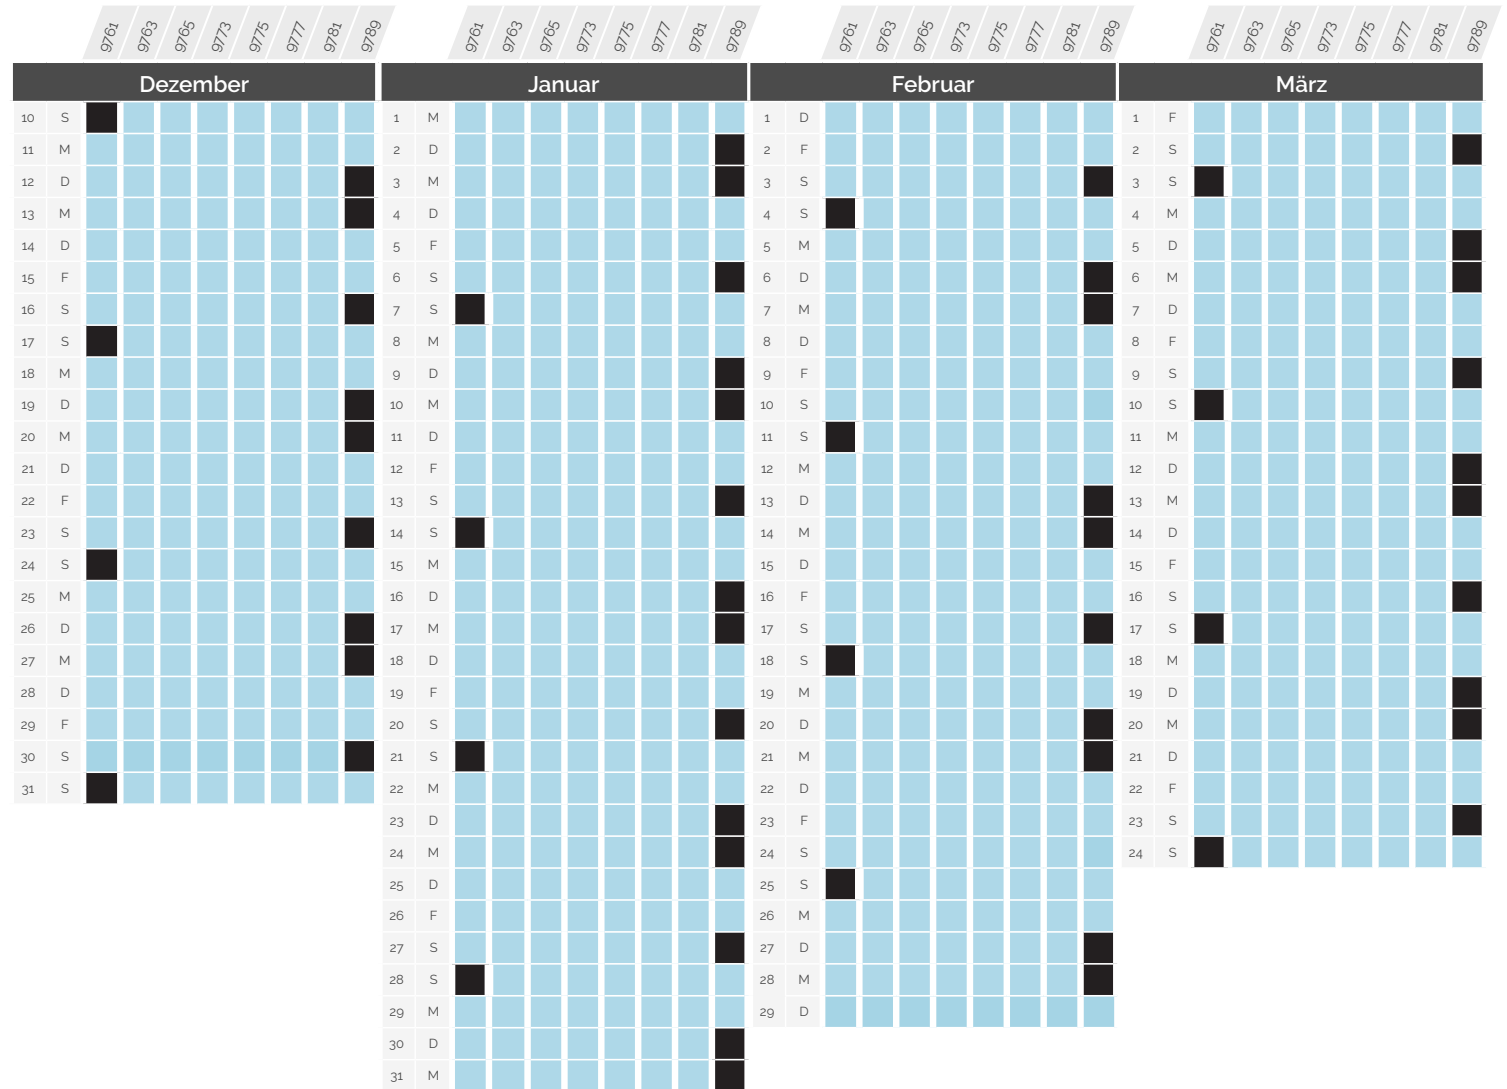

Beeinträchtigungen im Bahnverkehr

» 10. Dezember 2023 - 24. März 2024

Übersicht

G L B/Z			G L B/Z			G L B/Z			G L B/Z		
Dezember			Januar			Februar			März		
10	S		1	M		1	D		1	F	
11	M		2	D		2	F		2	S	
12	D		3	M		3	S		3	S	
13	M		4	D		4	S		4	M	
14	D		5	F		5	M		5	D	
15	F		6	S		6	D		6	M	
16	S		7	S		7	M		7	D	
17	S		8	M		8	D		8	F	
18	M		9	D		9	F		9	S	
19	D		10	M		10	S		10	S	
20	M		11	D		11	S		11	M	
21	D		12	F		12	M		12	D	
22	F		13	S		13	D		13	M	
23	S		14	S		14	M		14	D	
24	S		15	M		15	D		15	F	
25	M		16	D		16	F		16	S	
26	D		17	M		17	S		17	S	
27	M		18	D		18	S		18	M	
28	D		19	F		19	M		19	D	
29	F		20	S		20	D		20	M	
30	S		21	S		21	M		21	D	
31	S		22	M		22	D		22	F	
			23	D		23	F		23	S	
			24	M		24	S		24	S	
			25	D		25	S				
			26	F		26	M				
			27	S		27	D				
			28	S		28	M				
			29	M		29	D				
			30	D							
			31	M							

LEGENDE

- G** Strecke Paris <> Genf und Paris <> Lausanne via Genf
- L** Strecke Paris <> Lausanne via Vallorbe und via Genf
- B/Z** Strecke Paris <> Basel / Zürich

- Normalverkehr
- Leichte Beeinträchtigungen
- Schwere Beeinträchtigungen

Die Anpassungen der Fahrpläne aufgrund von Bauarbeiten können sich später ändern.
Bitte informieren Sie sich regelmässig über etwaige Änderungen.

Beeinträchtigungen im Bahnverkehr

» 10. Dezember 2023 - 24. März 2024

Beeinträchtigungen im Bahnverkehr

» 10. Dezember 2023 - 24. März 2024

Paris <> Genf & Paris <> Lausanne via Genf

TGV Lyria	Abfahrtsbahnhof Abfahrtszeit	Ankunftsbahnhof Ankunftszeit	AUSWIRKUNG
9760	Genf 06:29	Paris Gare de Lyon 09:42	Verkehrt normal
9764 / 9766	Genf 08:29	Paris Gare de Lyon 11:42	Verkehrt nicht
9768	Lausanne 09:45	Paris Gare de Lyon 13:42	Verkehrt normal
9770	Genf 12:29	Paris Gare de Lyon 15:42	Verkehrt normal
9774	Lausanne 13:45	Paris Gare de Lyon 17:42	Verkehrt normal
9776 / 9786	Genf 16:29	Paris Gare de Lyon 19:44	Verkehrt nicht
9780	Genf 18:29	Paris Gare de Lyon 21:42	Verkehrt normal
9784	Lausanne 19:45	Paris Gare de Lyon 23:45	Verkehrt normal