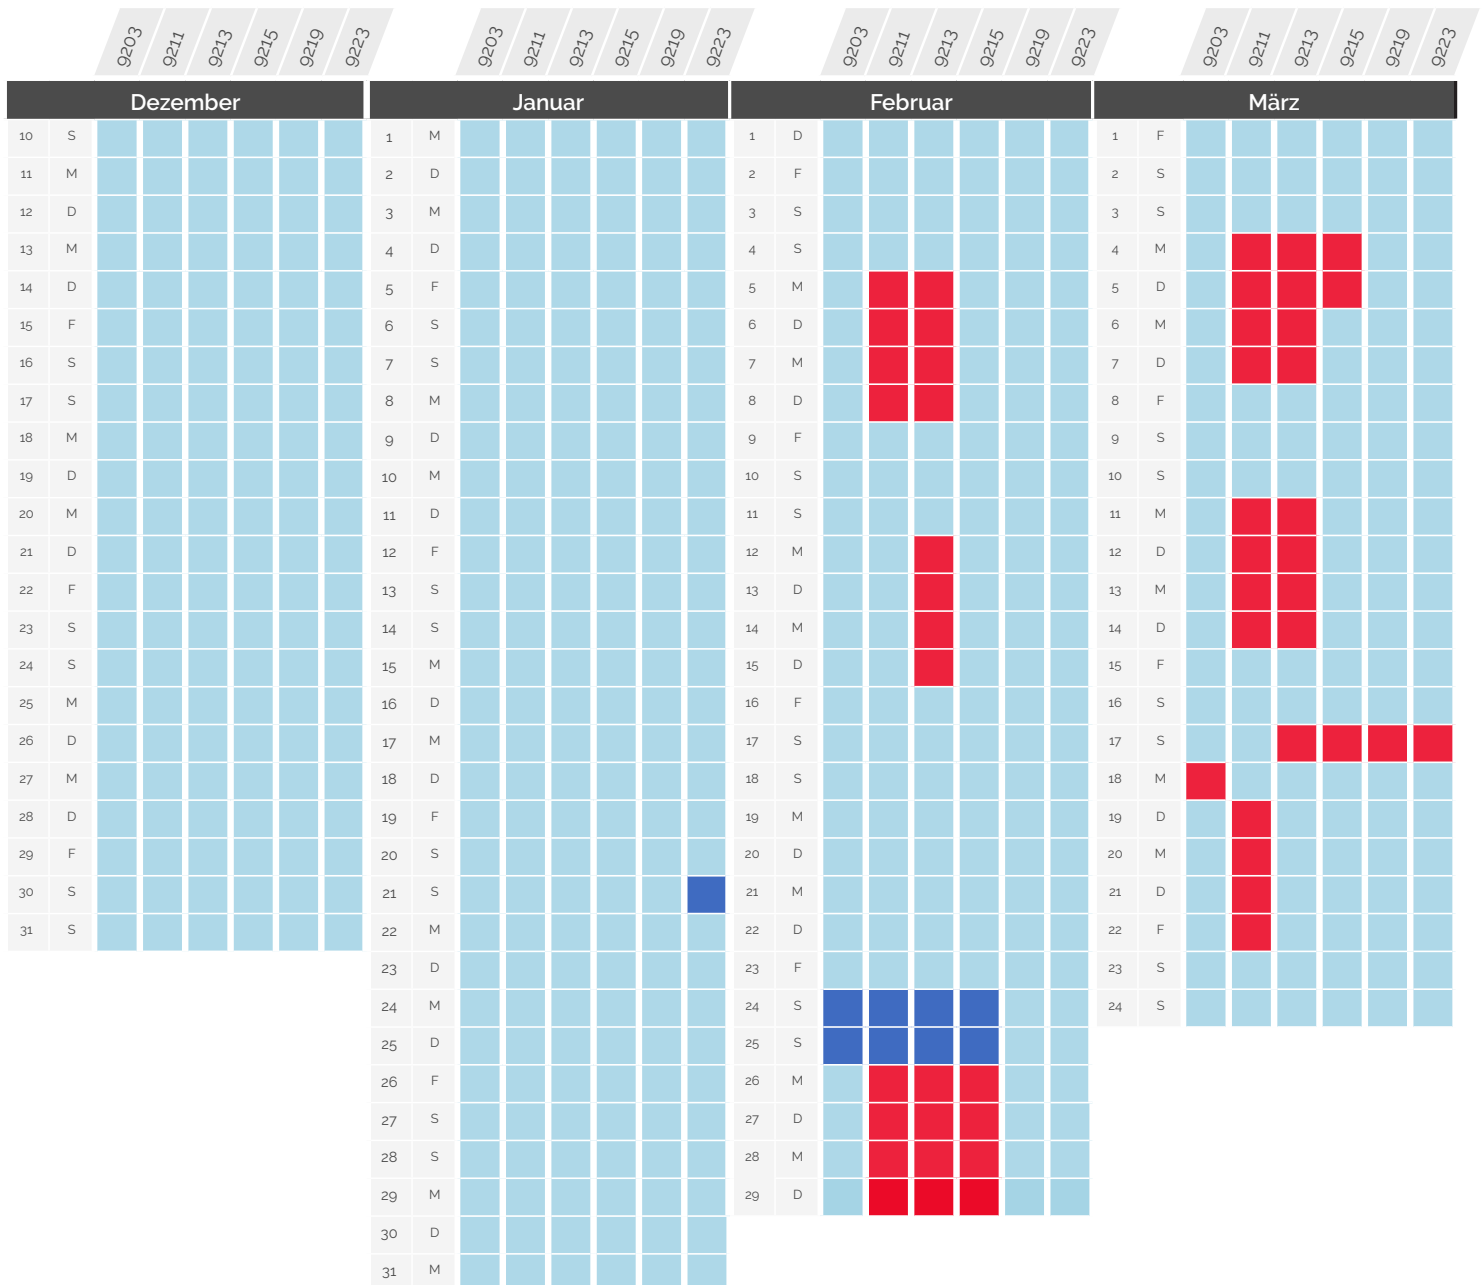

Die Anpassungen der Fahrpläne aufgrund von Bauarbeiten können sich später ändern.
Bitte informieren Sie sich regelmässig über etwaige Änderungen.

Beeinträchtigungen im Bahnverkehr

» 10. Dezember 2023 - 24. März 2024

Beeinträchtigungen im Bahnverkehr

» 10. Dezember 2023 - 24. März 2024

Paris <> Lausanne *via* Vallorbe & *via* Genf

TGV Lyria	Abfahrtsbahnhof Abfahrtszeit	Ankunftsbahnhof Ankunftszeit	AUSWIRKUNG
9761	Paris Gare de Lyon 06:18	Lausanne 10:15	Verkehrt normal
9261 / 9267	Paris Gare de Lyon 07:56	Lausanne 11:52	Verkehrt nicht
9269 / 9279	Paris Gare de Lyon 11:56	Lausanne 15:37	Fällt aus
9775	Paris Gare de Lyon 14:18	Lausanne 18:14	Verkehrt normal
9777	Paris Gare de Lyon 16:18	Lausanne 20:14	Verkehrt normal
9277 / 9275	Paris Gare de Lyon 17:56	Lausanne 21:37	Fällt aus

Beeinträchtigungen im Bahnverkehr

» 10. Dezember 2023 - 24. März 2024

Paris <> Lausanne *via* Vallorbe & *via* Genf

TGV Lyria	Abfahrtsbahnhof Abfahrtszeit	Ankunftsbahnhof Ankunftszeit	AUSWIRKUNG
9264	Lausanne 07:23	Paris Gare de Lyon 11:04	Verkehrt normal
9768	Lausanne 09:45	Paris Gare de Lyon 13:42	Verkehrt nicht
9268	Lausanne 12:23	Paris Gare de Lyon 16:04	Fällt aus
9774	Lausanne 13:45	Paris Gare de Lyon 17:42	Verkehrt normal
9270 / 9278	Lausanne 16:23	Paris Gare de Lyon 20:04	Verkehrt nicht
9784	Lausanne 19:45	Paris Gare de Lyon 23:42	Fällt aus

Beeinträchtigungen im Bahnverkehr

10. Dezember 2023 - 24. März 2024

Paris ↔ Basel / Zürich

TGV Lyria	Abfahrtsbahnhof & Abfahrtszeit	Ankunftsbahnhof & Ankunftszeit	AUSWIRKUNG	
9203	Paris Gare de Lyon 07:22	Zürich 11:26	Verkehrt normal	
9211	Paris Gare de Lyon 10:22	Zürich 14:26	Abfahrt/Ankunft in Basel. Keine Verbindung ab/bis Zürich	
9213 / 9233	Paris Gare de Lyon 12:22	Zürich 16:26	Fällt aus	
9215	Paris Gare de Lyon 14:22	Zürich 18:26	Verkehrt normal	
9219	Paris Gare de Lyon 16:22	Zürich 20:26	Abfahrt/Ankunft in Basel. Keine Verbindung ab/bis Zürich	
9223	Paris Gare de Lyon 18:22	Zürich 22:26	Fällt aus	