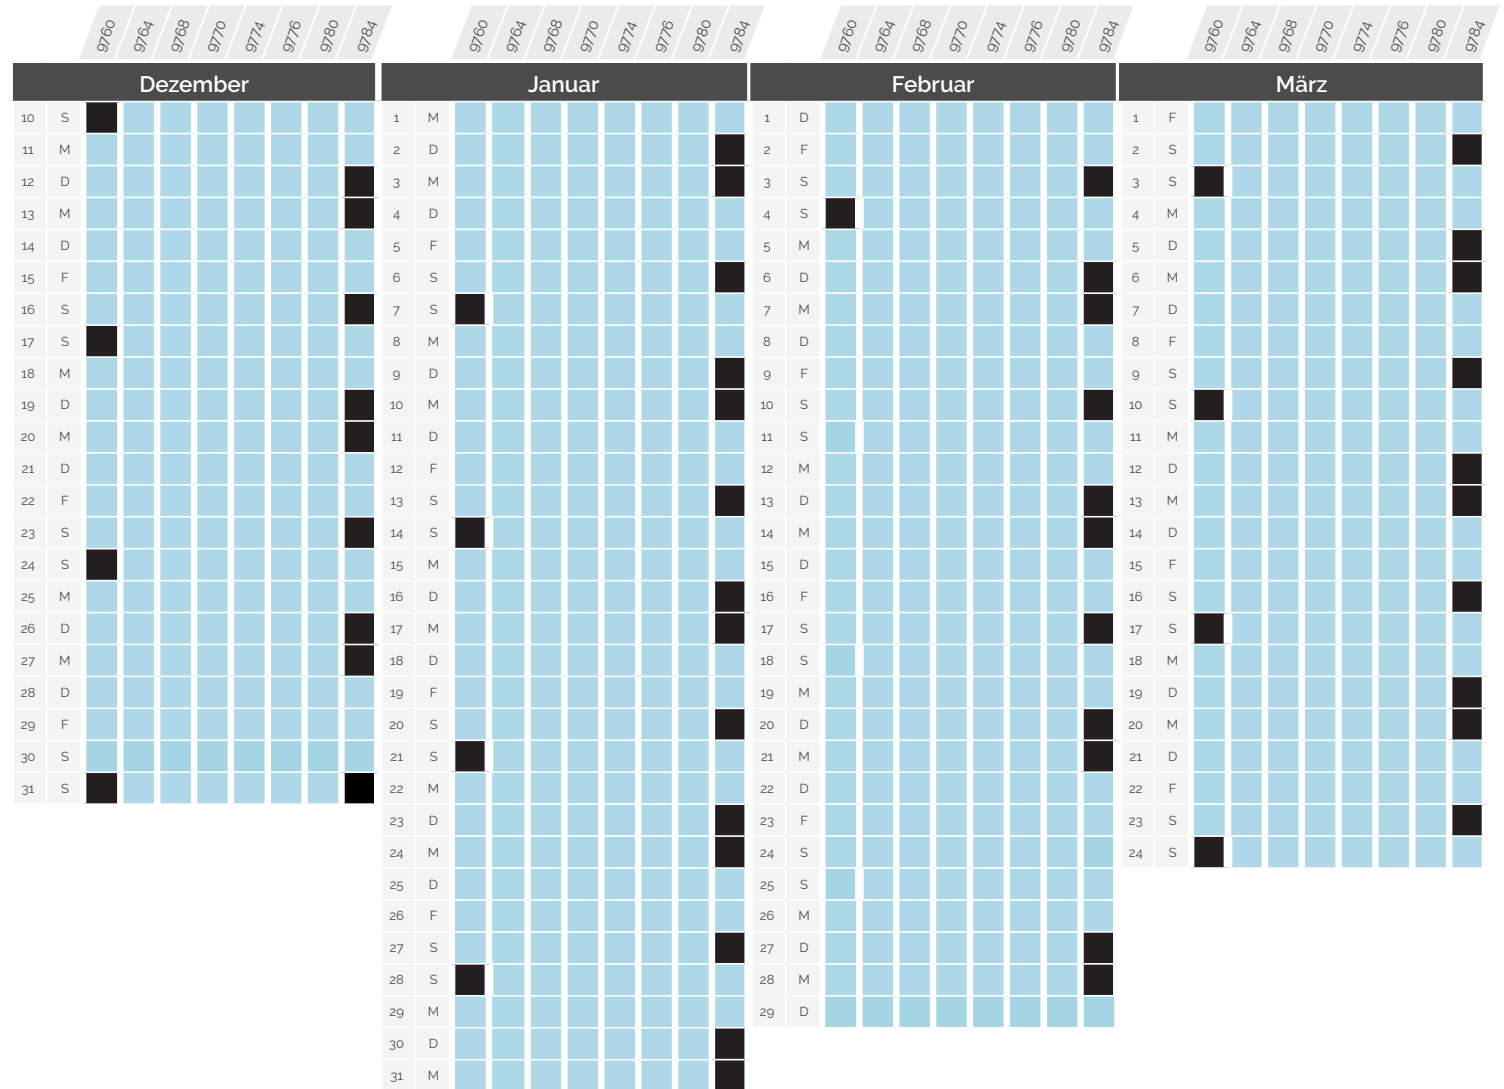

Beeinträchtigungen im Bahnverkehr

» 10. Dezember 2023 - 24. März 2024

Übersicht

G L B/Z			G L B/Z			G L B/Z			G L B/Z		
Dezember			Januar			Februar			März		
10	S		1	M		1	D		1	F	
11	M		2	D		2	F		2	S	
12	D		3	M		3	S		3	S	
13	M		4	D		4	S		4	M	
14	D		5	F		5	M		5	D	
15	F		6	S		6	D		6	M	
16	S		7	S		7	M		7	D	
17	S		8	M		8	D		8	F	
18	M		9	D		9	F		9	S	
19	D		10	M		10	S		10	S	
20	M		11	D		11	S		11	M	
21	D		12	F		12	M		12	D	
22	F		13	S		13	D		13	M	
23	S		14	S		14	M		14	D	
24	S		15	M		15	D		15	F	
25	M		16	D		16	F		16	S	
26	D		17	M		17	S		17	S	
27	M		18	D		18	S		18	M	
28	D		19	F		19	M		19	D	
29	F		20	S		20	D		20	M	
30	S		21	S		21	M		21	D	
31	S		22	M		22	D		22	F	
			23	D		23	F		23	S	
			24	M		24	S		24	S	
			25	D		25	S				
			26	F		26	M				
			27	S		27	D				
			28	S		28	M				
			29	M		29	D				
			30	D							
			31	M							

Die Anpassungen der Fahrpläne aufgrund von Bauarbeiten können sich später ändern.
Bitte informieren Sie sich regelmässig über etwaige Änderungen.

Beeinträchtigungen im Bahnverkehr

» 10. Dezember 2023 - 24. März 2024

Beeinträchtigungen im Bahnverkehr

» 10. Dezember 2023 - 24. März 2024

Paris <> Genf & Paris <> Lausanne via Genf

TGV Lyria	Abfahrtsbahnhof Abfahrtszeit	Ankunftsbahnhof Ankunftszeit	AUSWIRKUNG
9760	Genf 06:29	Paris Gare de Lyon 09:42	Verkehrt normal
9764 / 9766	Genf 08:29	Paris Gare de Lyon 11:42	Verkehrt nicht
9768	Lausanne 09:45	Paris Gare de Lyon 13:42	Verkehrt normal
9770	Genf 12:29	Paris Gare de Lyon 15:42	Verkehrt normal
9774	Lausanne 13:45	Paris Gare de Lyon 17:42	Verkehrt normal
9776 / 9786	Genf 16:29	Paris Gare de Lyon 19:44	Verkehrt nicht
9780	Genf 18:29	Paris Gare de Lyon 21:42	Verkehrt normal
9784	Lausanne 19:45	Paris Gare de Lyon 23:45	Verkehrt normal