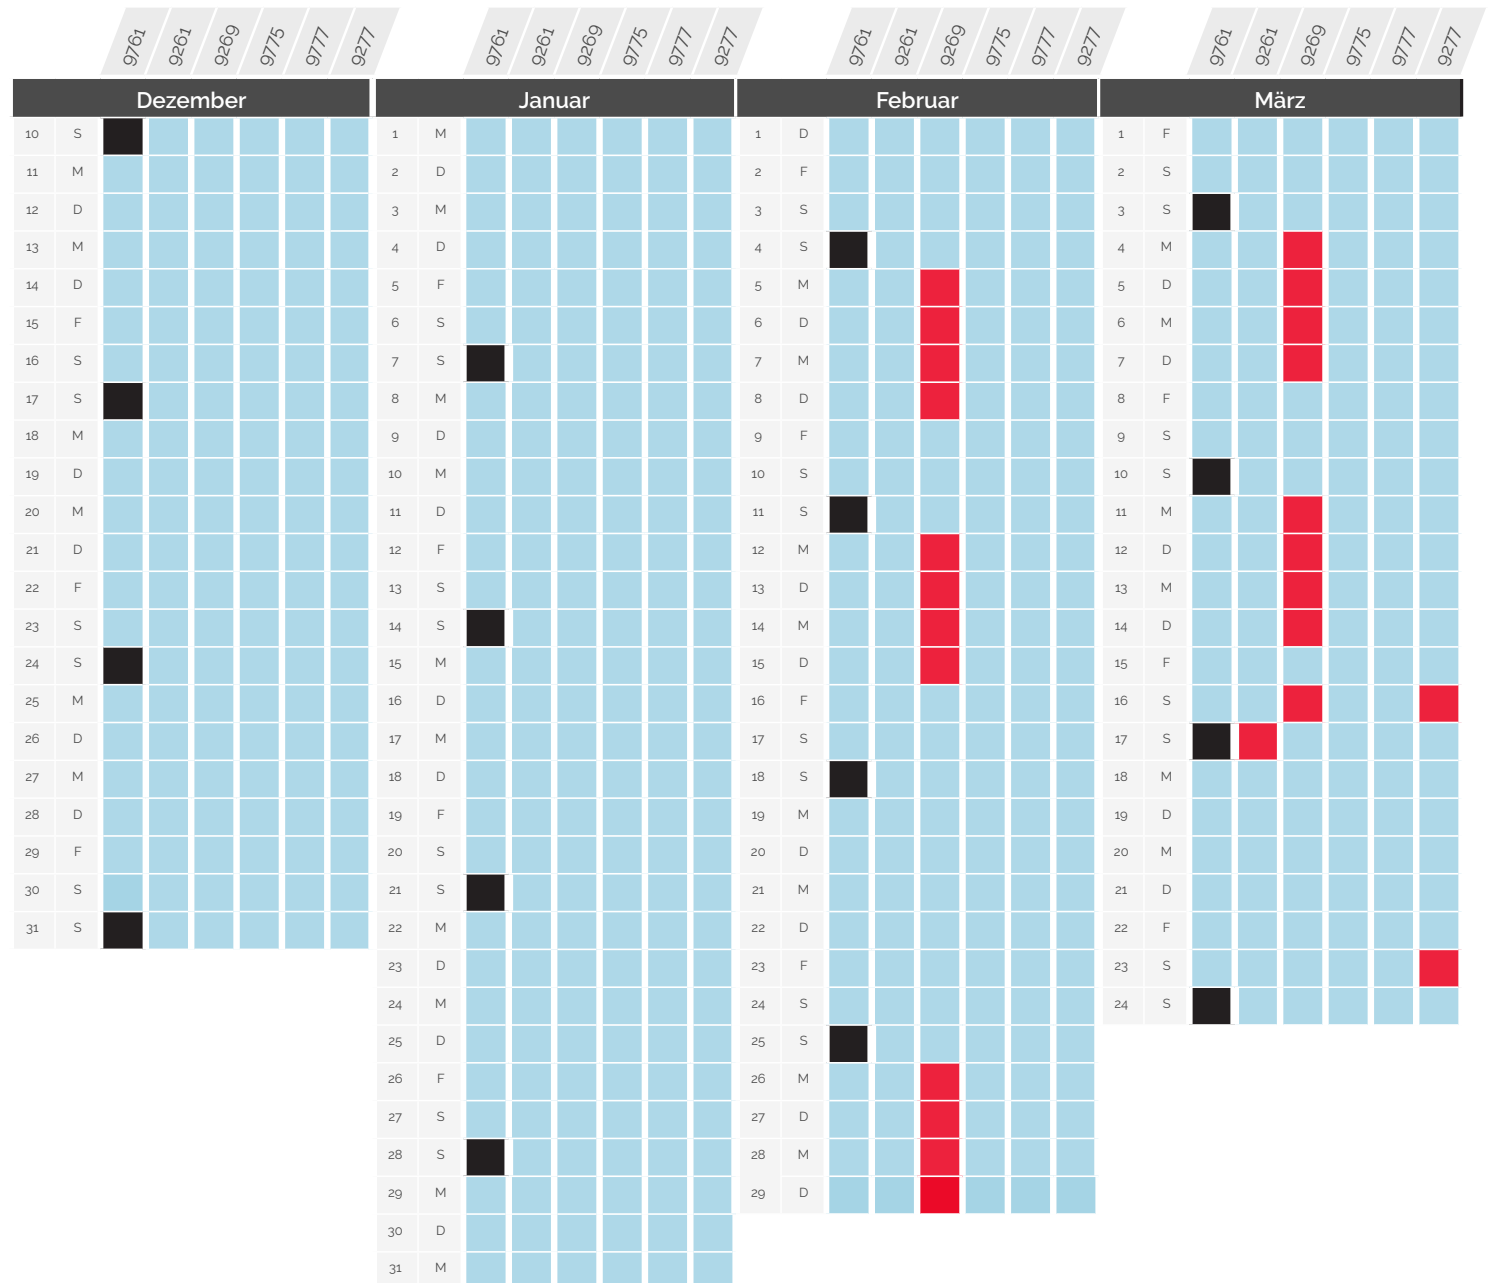

Die Anpassungen der Fahrpläne aufgrund von Bauarbeiten können sich später ändern.
Bitte informieren Sie sich regelmässig über etwaige Änderungen.

Beeinträchtigungen im Bahnverkehr

» 10. Dezember 2023 - 24. März 2024

Beeinträchtigungen im Bahnverkehr

» 10. Dezember 2023 - 24. März 2024

Paris <> Genf & Paris <> Lausanne via Genf

TGV Lyria	Abfahrtsbahnhof Abfahrtszeit	Ankunftsbahnhof Ankunftszeit	AUSWIRKUNG
9760	Genf 06:29	Paris Gare de Lyon 09:42	Verkehrt normal
9764 / 9766	Genf 08:29	Paris Gare de Lyon 11:42	Verkehrt nicht
9768	Lausanne 09:45	Paris Gare de Lyon 13:42	Verkehrt normal
9770	Genf 12:29	Paris Gare de Lyon 15:42	Verkehrt normal
9774	Lausanne 13:45	Paris Gare de Lyon 17:42	Verkehrt normal
9776 / 9786	Genf 16:29	Paris Gare de Lyon 19:44	Verkehrt nicht
9780	Genf 18:29	Paris Gare de Lyon 21:42	Verkehrt normal
9784	Lausanne 19:45	Paris Gare de Lyon 23:45	Verkehrt normal

Beeinträchtigungen im Bahnverkehr

» 10. Dezember 2023 - 24. März 2024

Paris <> Lausanne *via* Vallorbe & *via* Genf

TGV Lyria	Abfahrtsbahnhof Abfahrtszeit	Ankunftsbahnhof Ankunftszeit	AUSWIRKUNG
9761	Paris Gare de Lyon 06:18	Lausanne 10:15	Verkehrt normal
9261 / 9267	Paris Gare de Lyon 07:56	Lausanne 11:52	Verkehrt nicht
9269 / 9279	Paris Gare de Lyon 11:56	Lausanne 15:37	Fällt aus
9775	Paris Gare de Lyon 14:18	Lausanne 18:14	Verkehrt normal
9777	Paris Gare de Lyon 16:18	Lausanne 20:14	Verkehrt normal
9277 / 9275	Paris Gare de Lyon 17:56	Lausanne 21:37	Fällt aus