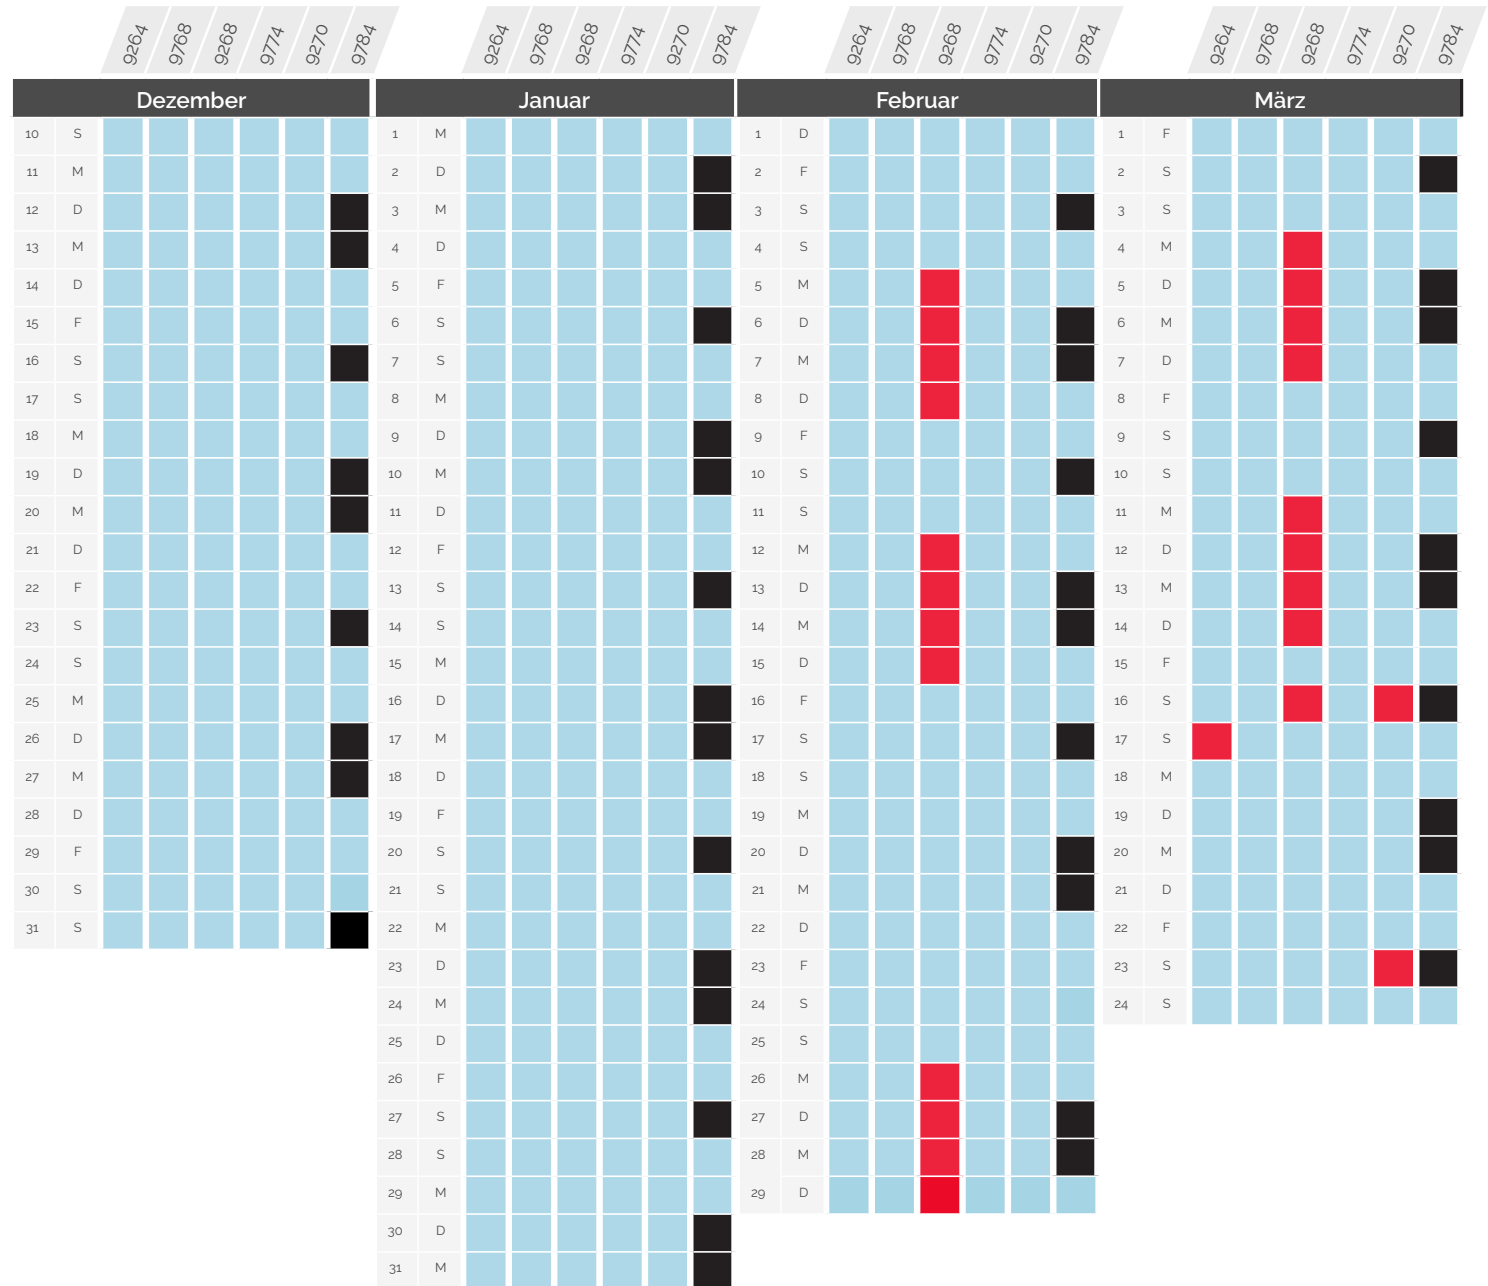

Die Anpassungen der Fahrpläne aufgrund von Bauarbeiten können sich später ändern.
Bitte informieren Sie sich regelmässig über etwaige Änderungen.

Beeinträchtigungen im Bahnverkehr

» 10. Dezember 2023 - 24. März 2024

Beeinträchtigungen im Bahnverkehr

» 10. Dezember 2023 - 24. März 2024

Paris <> Lausanne *via* Vallorbe & *via* Genf

TGV Lyria	Abfahrtsbahnhof Abfahrtszeit	Ankunftsbahnhof Ankunftszeit	AUSWIRKUNG
9761	Paris Gare de Lyon 06:18	Lausanne 10:15	Verkehrt normal
9261 / 9267	Paris Gare de Lyon 07:56	Lausanne 11:52	Verkehrt nicht
9269 / 9279	Paris Gare de Lyon 11:56	Lausanne 15:37	Fällt aus
9775	Paris Gare de Lyon 14:18	Lausanne 18:14	Verkehrt normal
9777	Paris Gare de Lyon 16:18	Lausanne 20:14	Verkehrt normal
9277 / 9275	Paris Gare de Lyon 17:56	Lausanne 21:37	Fällt aus

Beeinträchtigungen im Bahnverkehr

» 10. Dezember 2023 - 24. März 2024

Paris <> Lausanne *via* Vallorbe & *via* Genf

TGV Lyria	Abfahrtsbahnhof Abfahrtszeit	Ankunftsbahnhof Ankunftszeit	AUSWIRKUNG
9264	Lausanne 07:23	Paris Gare de Lyon 11:04	Verkehrt normal
9768	Lausanne 09:45	Paris Gare de Lyon 13:42	Verkehrt nicht
9268	Lausanne 12:23	Paris Gare de Lyon 16:04	Fällt aus
9774	Lausanne 13:45	Paris Gare de Lyon 17:42	Verkehrt normal
9270 / 9278	Lausanne 16:23	Paris Gare de Lyon 20:04	Verkehrt nicht
9784	Lausanne 19:45	Paris Gare de Lyon 23:42	Fällt aus