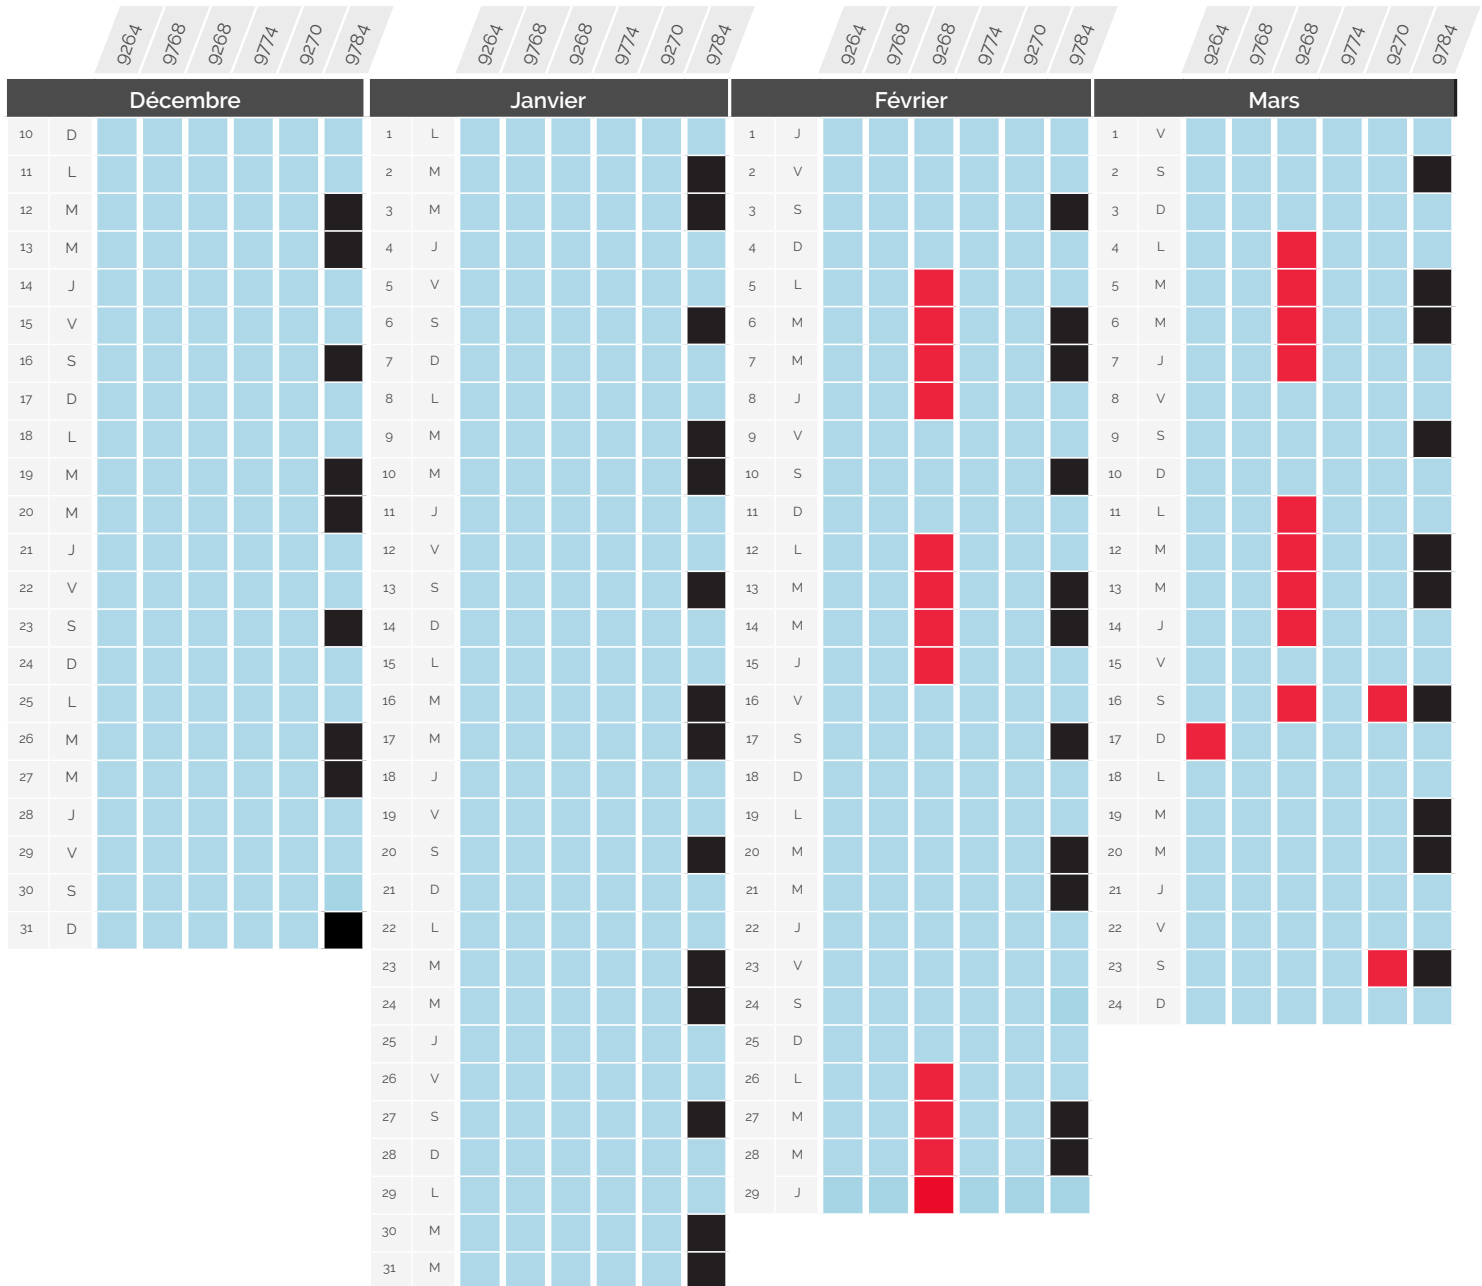

# Perturbation du trafic

» 10 Déc 2023 - 24 Mars 2024

Paris ↔ Lausanne *via Vallorbe* & *via Genève*

TGV Lyria	Gare et heure de départ	Gare et heure d'arrivée	CONSEQUENCE		
9761	Paris Gare de Lyon	06:18	Lausanne	10:15	<div style="display: flex; flex-direction: column; gap: 5px;"> <div><span style="display: inline-block; width: 15px; height: 10px; background-color: lightblue;"></span> Circule normalement</div> <div><span style="display: inline-block; width: 15px; height: 10px; background-color: black;"></span> Ne circule pas</div> <div><span style="display: inline-block; width: 15px; height: 10px; background-color: red;"></span> Supprimé</div> </div>
9261 / 9267	Paris Gare de Lyon	07:56	Lausanne	11:52	
9269 / 9279	Paris Gare de Lyon	11:56	Lausanne	15:37	
9775	Paris Gare de Lyon	14:18	Lausanne	18:14	
9777	Paris Gare de Lyon	16:18	Lausanne	20:14	
9277 / 9275	Paris Gare de Lyon	17:56	Lausanne	21:37	

# Perturbation du trafic

10 Déc 2023 - 24 Mars 2024

Paris ↔ Lausanne *via Vallorbe* & *via Genève*

TGV Lyria	Gare et heure de départ		Gare et heure d'arrivée		CONSÉQUENCE
9264	Lausanne	07:23	Paris Gare de Lyon	11:04	<span style="background-color: #ADD8E6;"> </span> Circule normalement
9768	Lausanne	09:45	Paris Gare de Lyon	13:42	<span style="background-color: #000000;"> </span> Ne circule pas
9268	Lausanne	12:23	Paris Gare de Lyon	16:04	<span style="background-color: #FF0000;"> </span> Supprimé
9774	Lausanne	13:45	Paris Gare de Lyon	17:42	
9270 / 9278	Lausanne	16:23	Paris Gare de Lyon	20:04	
9784	Lausanne	19:45	Paris Gare de Lyon	23:42	