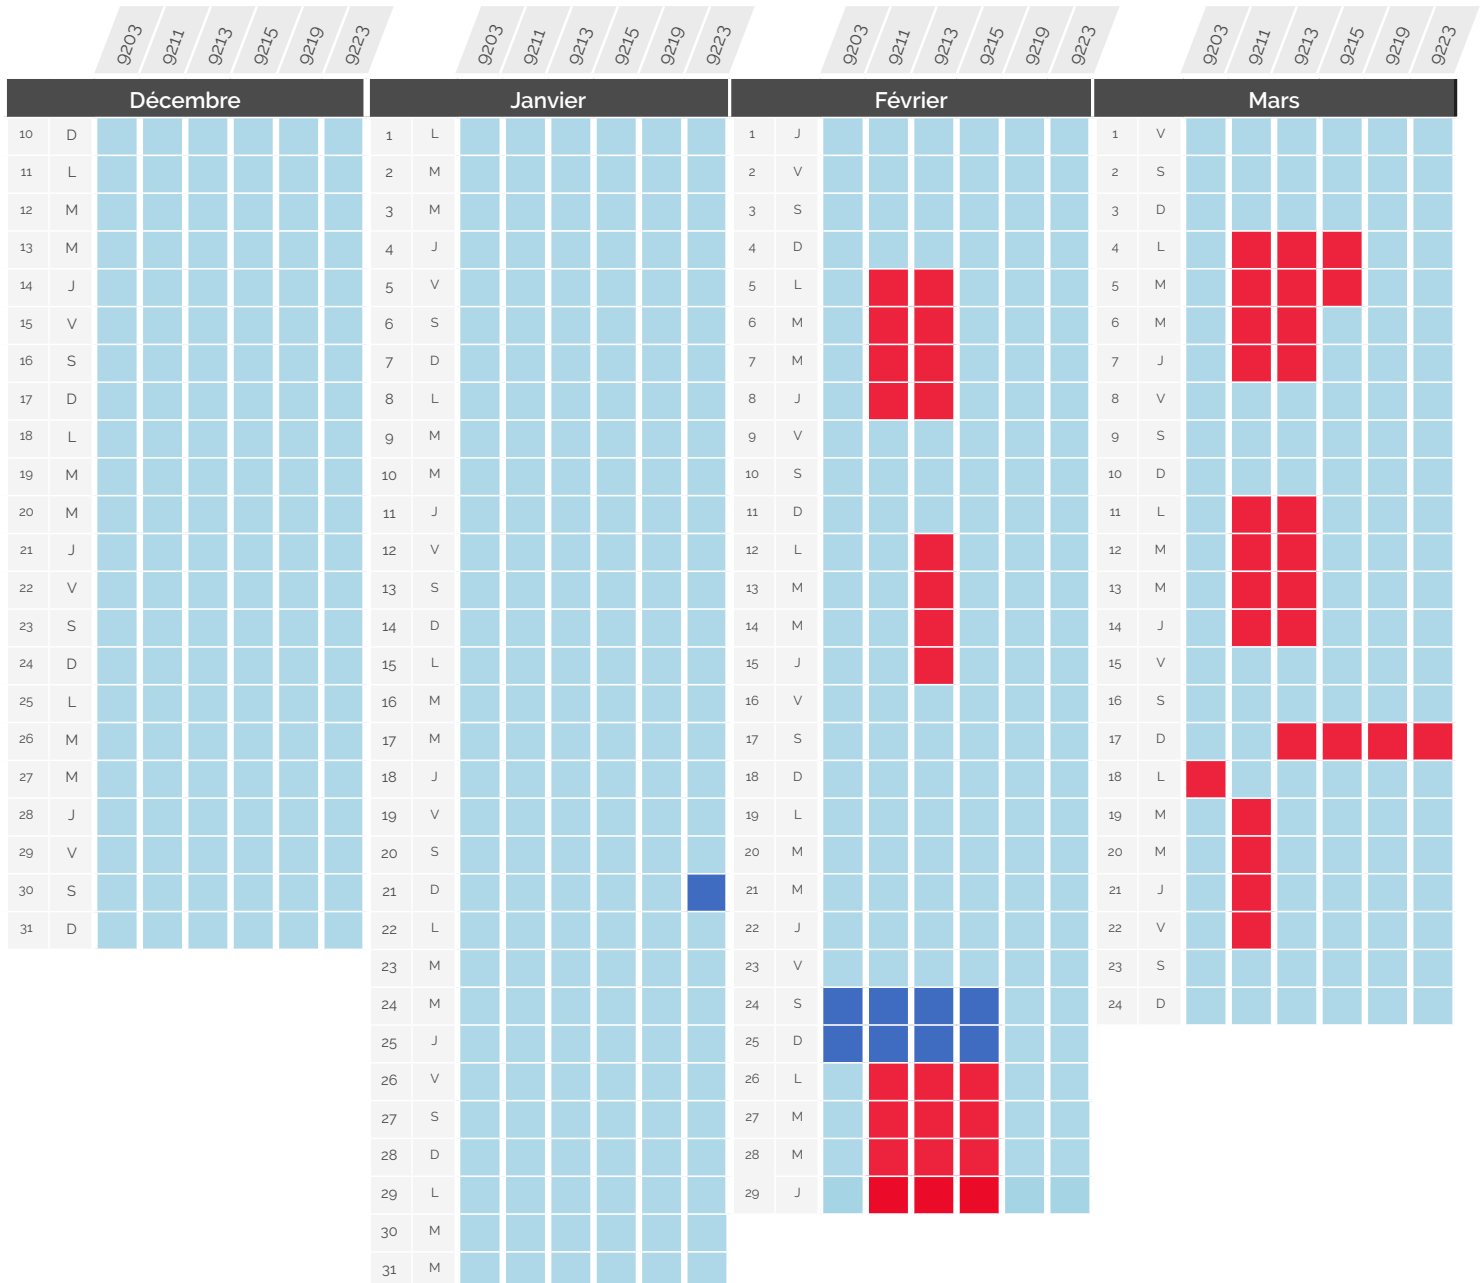

# Perturbation du trafic

10 Déc 2023 - 24 Mars 2024

Paris ↔ Lausanne *via Vallorbe* & *via Genève*

TGV Lyria	Gare et heure de départ		Gare et heure d'arrivée		CONSÉQUENCE
9264	Lausanne	07:23	Paris Gare de Lyon	11:04	<span style="background-color: #ADD8E6;"> </span> Circule normalement
9768	Lausanne	09:45	Paris Gare de Lyon	13:42	<span style="background-color: #000000;"> </span> Ne circule pas
9268	Lausanne	12:23	Paris Gare de Lyon	16:04	<span style="background-color: #FF0000;"> </span> Supprimé
9774	Lausanne	13:45	Paris Gare de Lyon	17:42	
9270 / 9278	Lausanne	16:23	Paris Gare de Lyon	20:04	
9784	Lausanne	19:45	Paris Gare de Lyon	23:42	

# Perturbation du trafic

10 Déc 2023 - 24 Mars 2024

Paris ↔ Bâle / Zurich

TGV Lyria	Gare et heure de départ	Gare et heure d'arrivée	CONSÉQUENCE
9203	Paris Gare de Lyon 07:22	Zurich 11:26	Circule normalement
9211	Paris Gare de Lyon 10:22	Zurich 14:26	Origine/Terminus Bâle. Zurich non desservi
9213 / 9233	Paris Gare de Lyon 12:22	Zurich 16:26	Supprimé
9215	Paris Gare de Lyon 14:22	Zurich 18:26	Supprimé
9219	Paris Gare de Lyon 16:22	Zurich 20:26	Supprimé
9223	Paris Gare de Lyon 18:22	Zurich 22:26	Supprimé