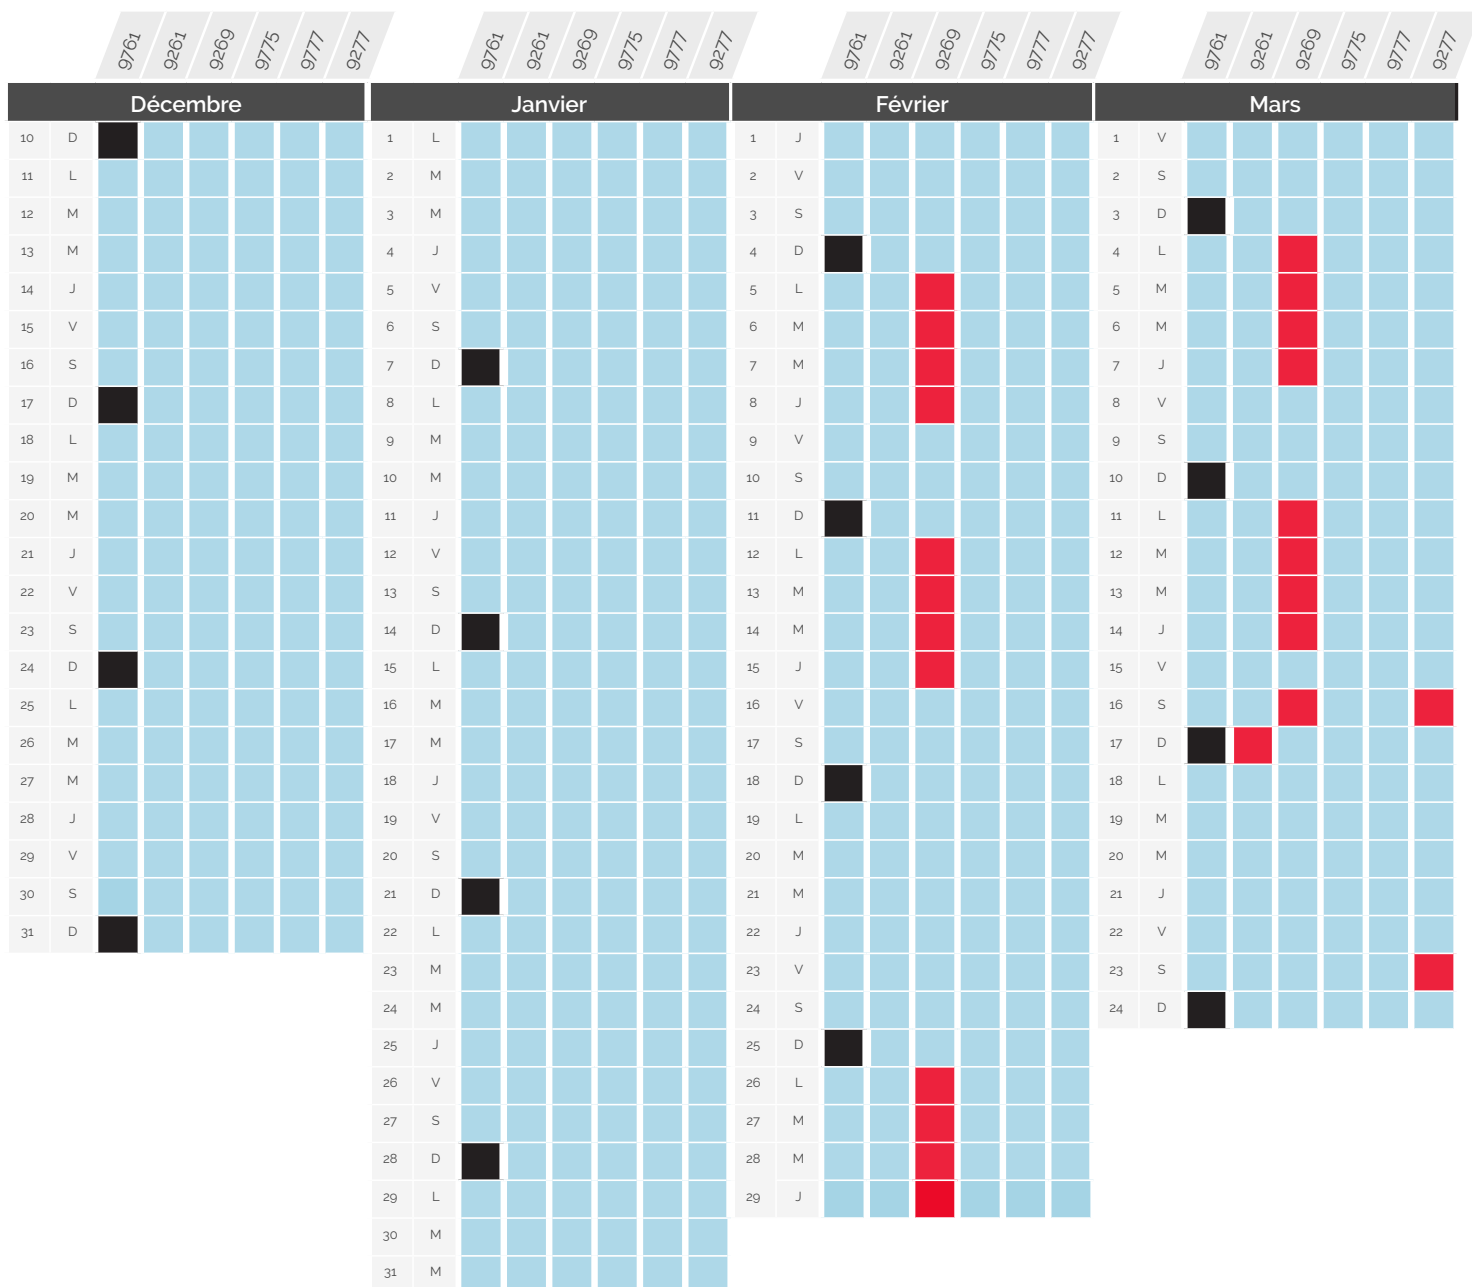

# Perturbation du trafic

» 10 Déc 2023 - 24 Mars 2024

# Perturbation du trafic

» 10 Déc 2023 - 24 Mars 2024

Paris <> Genève & Paris <> Lausanne *via* Genève

TGV Lyria	Gare et heure de départ		Gare et heure d'arrivée		CONSÉQUENCE
9760	Genève	06:29	Paris Gare de Lyon	09:42	<span style="background-color: #ADD8E6;"> </span> Circule normalement
9764 / 9766	Genève	08:29	Paris Gare de Lyon	11:42	<span style="background-color: black;"> </span> Ne circule pas
9768	Lausanne	09:45	Paris Gare de Lyon	13:42	
9770	Genève	12:29	Paris Gare de Lyon	15:42	
9774	Lausanne	13:45	Paris Gare de Lyon	17:42	
9776 / 9786	Genève	16:29	Paris Gare de Lyon	19:44	
9780	Genève	18:29	Paris Gare de Lyon	21:42	
9784	Lausanne	19:45	Paris Gare de Lyon	23:45	

# Perturbation du trafic

» 10 Déc 2023 - 24 Mars 2024

Paris ↔ Lausanne *via Vallorbe* & *via Genève*

TGV Lyria	Gare et heure de départ	Gare et heure d'arrivée	CONSEQUENCE		
9761	Paris Gare de Lyon	06:18	Lausanne	10:15	<div style="display: flex; flex-direction: column; gap: 5px;"> <div><span style="display: inline-block; width: 15px; height: 10px; background-color: lightblue;"></span> Circule normalement</div> <div><span style="display: inline-block; width: 15px; height: 10px; background-color: black;"></span> Ne circule pas</div> <div><span style="display: inline-block; width: 15px; height: 10px; background-color: red;"></span> Supprimé</div> </div>
9261 / 9267	Paris Gare de Lyon	07:56	Lausanne	11:52	
9269 / 9279	Paris Gare de Lyon	11:56	Lausanne	15:37	
9775	Paris Gare de Lyon	14:18	Lausanne	18:14	
9777	Paris Gare de Lyon	16:18	Lausanne	20:14	
9277 / 9275	Paris Gare de Lyon	17:56	Lausanne	21:37	