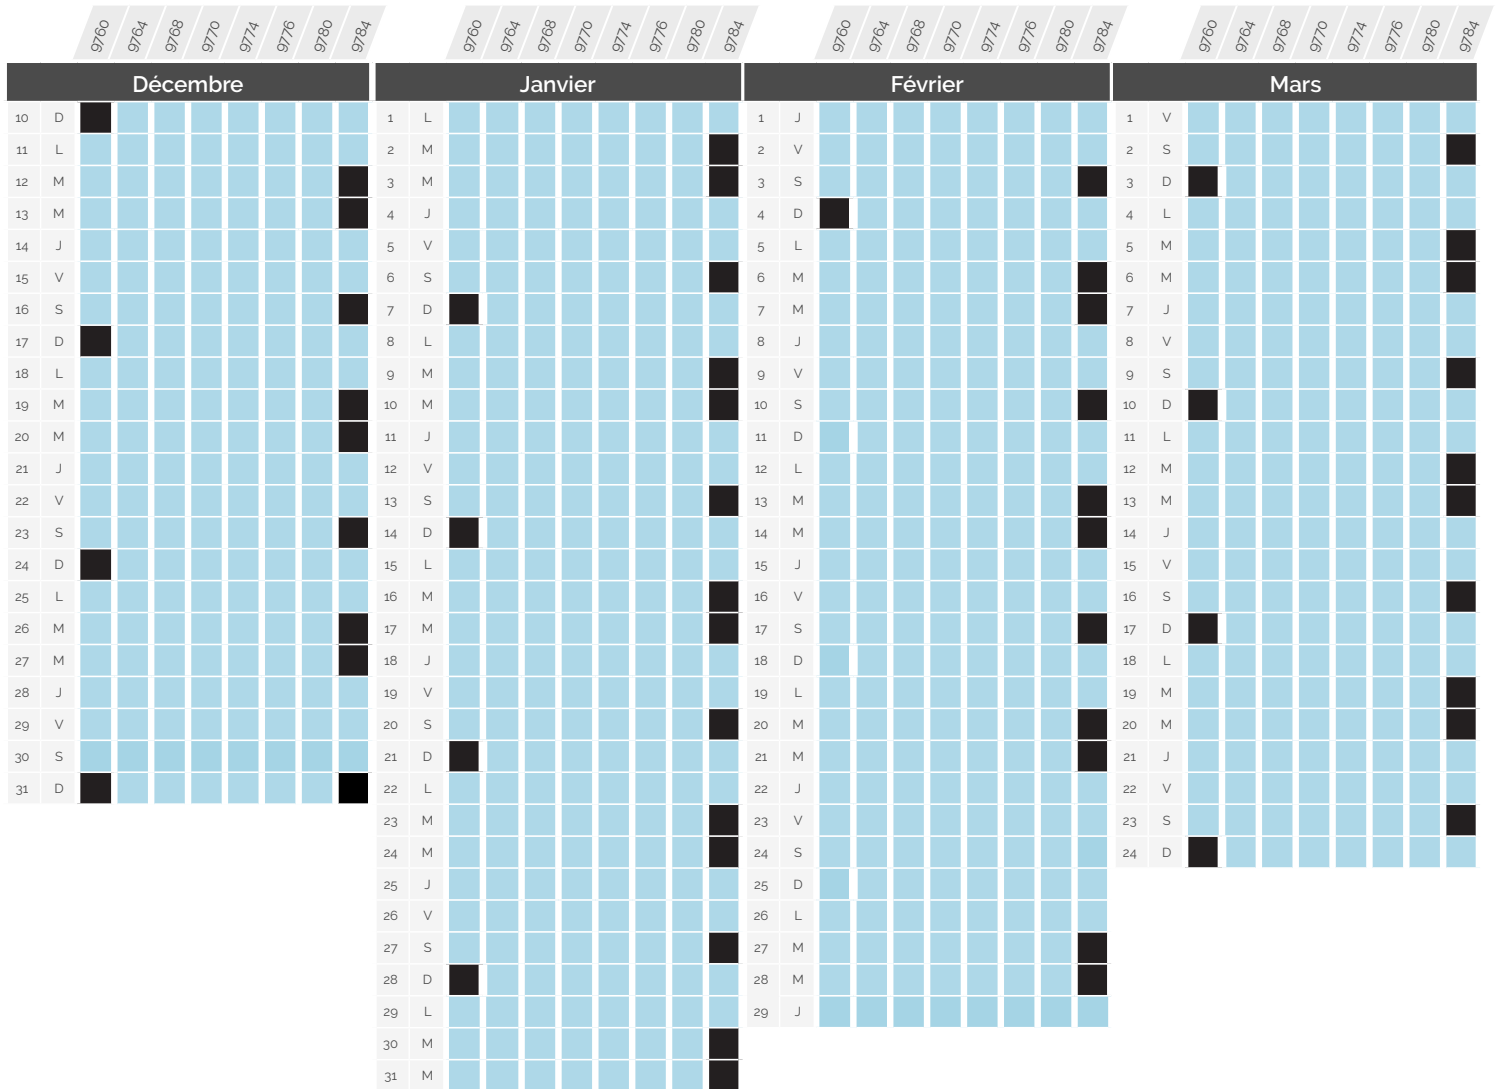

# Perturbation du trafic

» 10 Déc 2023 - 24 Mars 2024

# Perturbation du trafic

» 10 Déc 2023 - 24 Mars 2024

Paris <> Genève & Paris <> Lausanne *via* Genève

TGV Lyria	Gare et heure de départ		Gare et heure d'arrivée		CONSÉQUENCE
9760	Genève	06:29	Paris Gare de Lyon	09:42	<span style="background-color: #ADD8E6;"> </span> Circule normalement
9764 / 9766	Genève	08:29	Paris Gare de Lyon	11:42	<span style="background-color: black;"> </span> Ne circule pas
9768	Lausanne	09:45	Paris Gare de Lyon	13:42	
9770	Genève	12:29	Paris Gare de Lyon	15:42	
9774	Lausanne	13:45	Paris Gare de Lyon	17:42	
9776 / 9786	Genève	16:29	Paris Gare de Lyon	19:44	
9780	Genève	18:29	Paris Gare de Lyon	21:42	
9784	Lausanne	19:45	Paris Gare de Lyon	23:45	