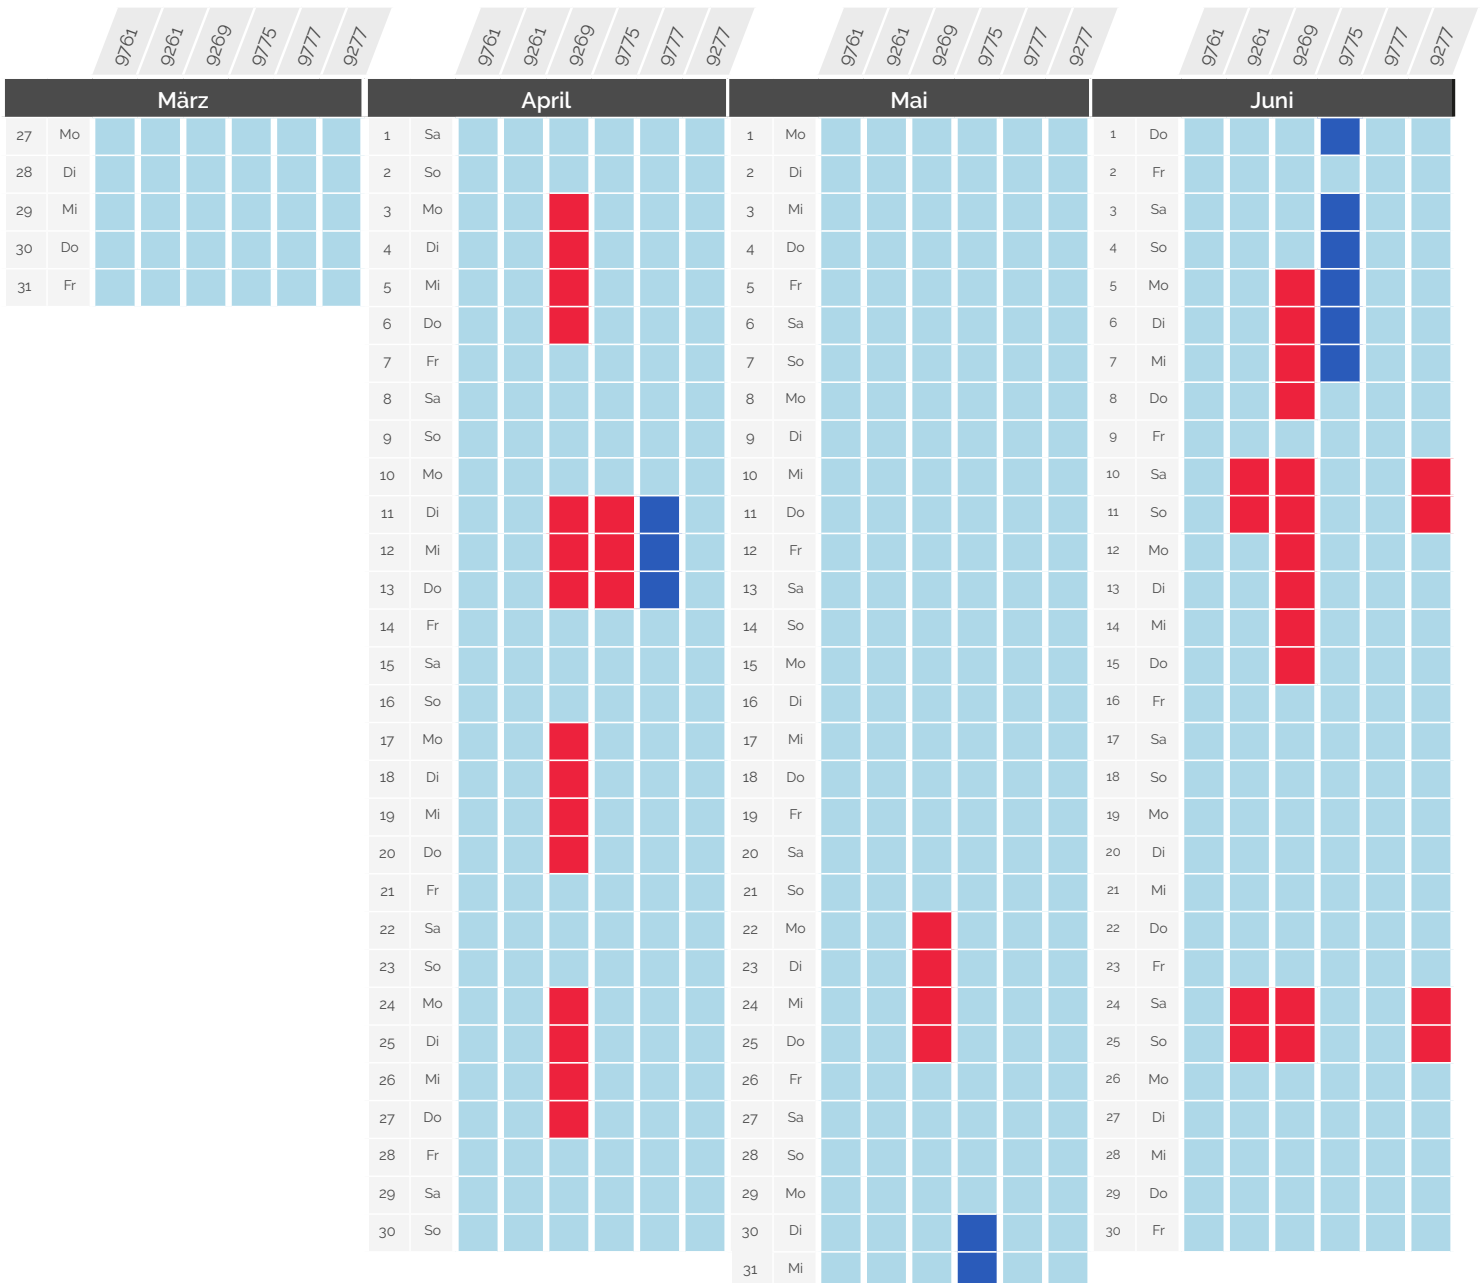

Beeinträchtigungen im Bahnverkehr

» 27. März – 30. Juni 2023

Paris <> Genf & Paris <> Lausanne via Genf

TGV Lyria	Abfahrtsbahnhof Abfahrtszeit	Ankunftsbahnhof Ankunftszeit	AUSWIRKUNG
9760	Genf 06:29	Paris Gare de Lyon 09:42	Verkehrt normal
9764 / 9766	Genf 08:29	Paris Gare de Lyon 11:42	Abfahrt/Ankunft in Genf. Keine Verbindung ab/bis Lausanne
9768	Lausanne 09:45	Paris Gare de Lyon 13:42	Umgeleitet von Culoz
9770	Genf 12:29	Paris Gare de Lyon 15:42	Fällt aus
9774	Lausanne 13:45	Paris Gare de Lyon 17:42	Fällt aus
9776 / 9786	Genf 16:29	Paris Gare de Lyon 19:44	Fällt aus
9780	Genf 18:29	Paris Gare de Lyon 21:42	Fällt aus
9784	Lausanne 19:45	Paris Gare de Lyon 23:45	Fällt aus

Beeinträchtigungen im Bahnverkehr

» 27. März – 30. Juni 2023

Paris <> Lausanne *via* Vallorbe & *via* Genf

TGV Lyria	Abfahrtsbahnhof Abfahrtszeit	Ankunftsbahnhof Ankunftszeit	AUSWIRKUNG
9761	Paris Gare de Lyon 06:18	Lausanne 10:15	Verkehrt normal
9261 / 9267	Paris Gare de Lyon 07:56	Lausanne 11:52	Abfahrt/Ankunft in Genf. Keine Verbindung ab/bis Lausanne
9269 / 9279	Paris Gare de Lyon 11:56	Lausanne 15:37	Fällt aus
9775	Paris Gare de Lyon 14:18	Lausanne 18:14	Verkehrt normal
9777	Paris Gare de Lyon 16:18	Lausanne 20:14	Verkehrt normal
9277 / 9275	Paris Gare de Lyon 17:56	Lausanne 21:37	Fällt aus

Beeinträchtigungen im Bahnverkehr

» 27. März – 30. Juni 2023

Paris <> Lausanne *via* Vallorbe & *via* Genf

TGV Lyria	Abfahrtsbahnhof Abfahrtszeit	Ankunftsbahnhof Ankunftszeit	AUSWIRKUNG
9264	Lausanne 07:23	Paris Gare de Lyon 11:04	Verkehrt normal
9768	Lausanne 09:45	Paris Gare de Lyon 13:42	Abfahrt/Ankunft in Genf. Keine Verbindung ab/bis Lausanne
9268	Lausanne 12:23	Paris Gare de Lyon 16:04	Fällt aus
9774	Lausanne 13:45	Paris Gare de Lyon 17:42	Fällt aus
9270 / 9278	Lausanne 16:23	Paris Gare de Lyon 20:04	Fällt aus
9784	Lausanne 19:45	Paris Gare de Lyon 23:42	Fällt aus