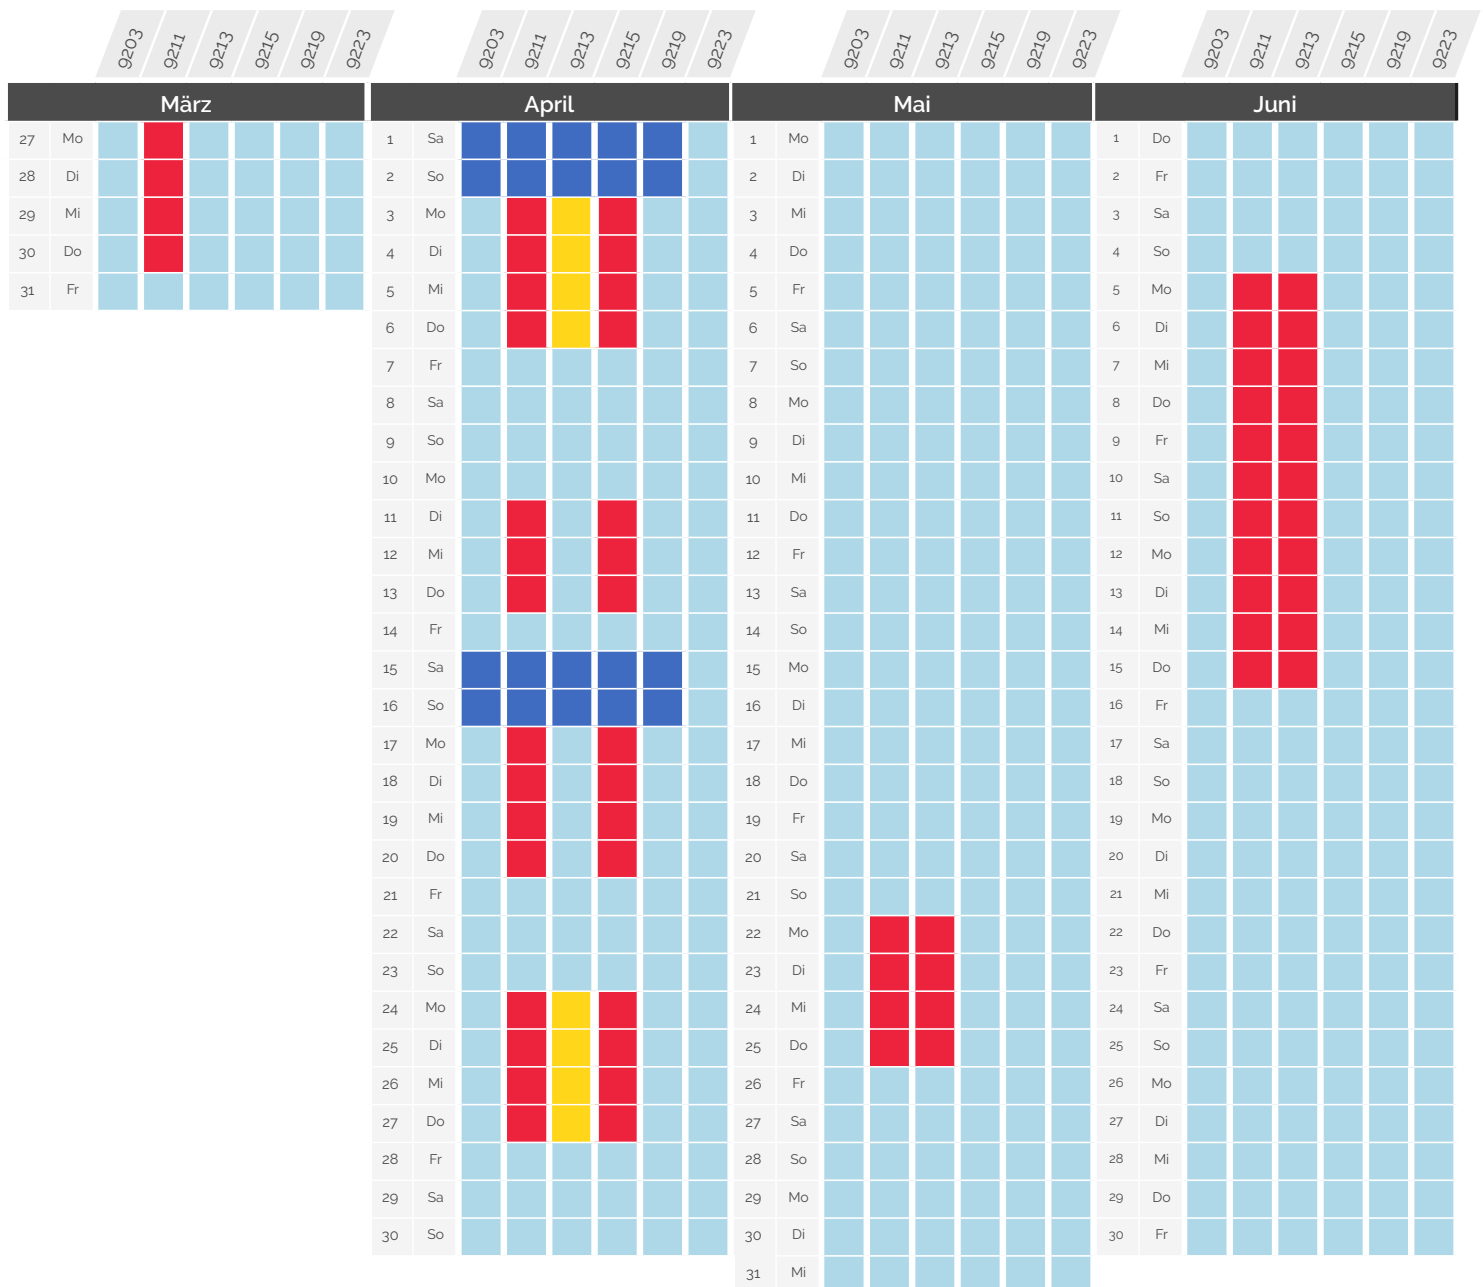

Beeinträchtigungen im Bahnverkehr

» 27. März – 30. Juni 2023

Paris ↔ Basel / Zürich

TGV Lyria	Abfahrtsbahnhof | Abfahrtszeit	Ankunftsbahnhof | Ankunftszeit	AUSWIRKUNG
9203	Paris Gare de Lyon | 07:22	Zürich | 11:26	Verkehrt normal
9211	Paris Gare de Lyon | 10:22	Zürich | 14:26	Abfahrt/Ankunft in Basel. Keine Verbindung ab/bis Zürich
9213 / 9233	Paris Gare de Lyon | 12:22	Zürich | 16:26	Spätere Ankunft in Basel, Umleitung via Strasbourg. Kein Halt in Belfort. Keine Verbindung ab Zurich. Abfahrt ab Basel.
9215	Paris Gare de Lyon | 14:22	Zürich | 18:26	Spätere Ankunft in Basel, Umleitung via Strasbourg. Kein Halt in Belfort. Keine Verbindung ab Zurich. Abfahrt ab Basel.
9219	Paris Gare de Lyon | 16:22	Zürich | 20:26	Spätere Ankunft in Basel, Umleitung via Strasbourg. Kein Halt in Belfort. Keine Verbindung ab Zurich. Abfahrt ab Basel.
9223	Paris Gare de Lyon | 18:22	Zürich | 22:26	Fällt aus