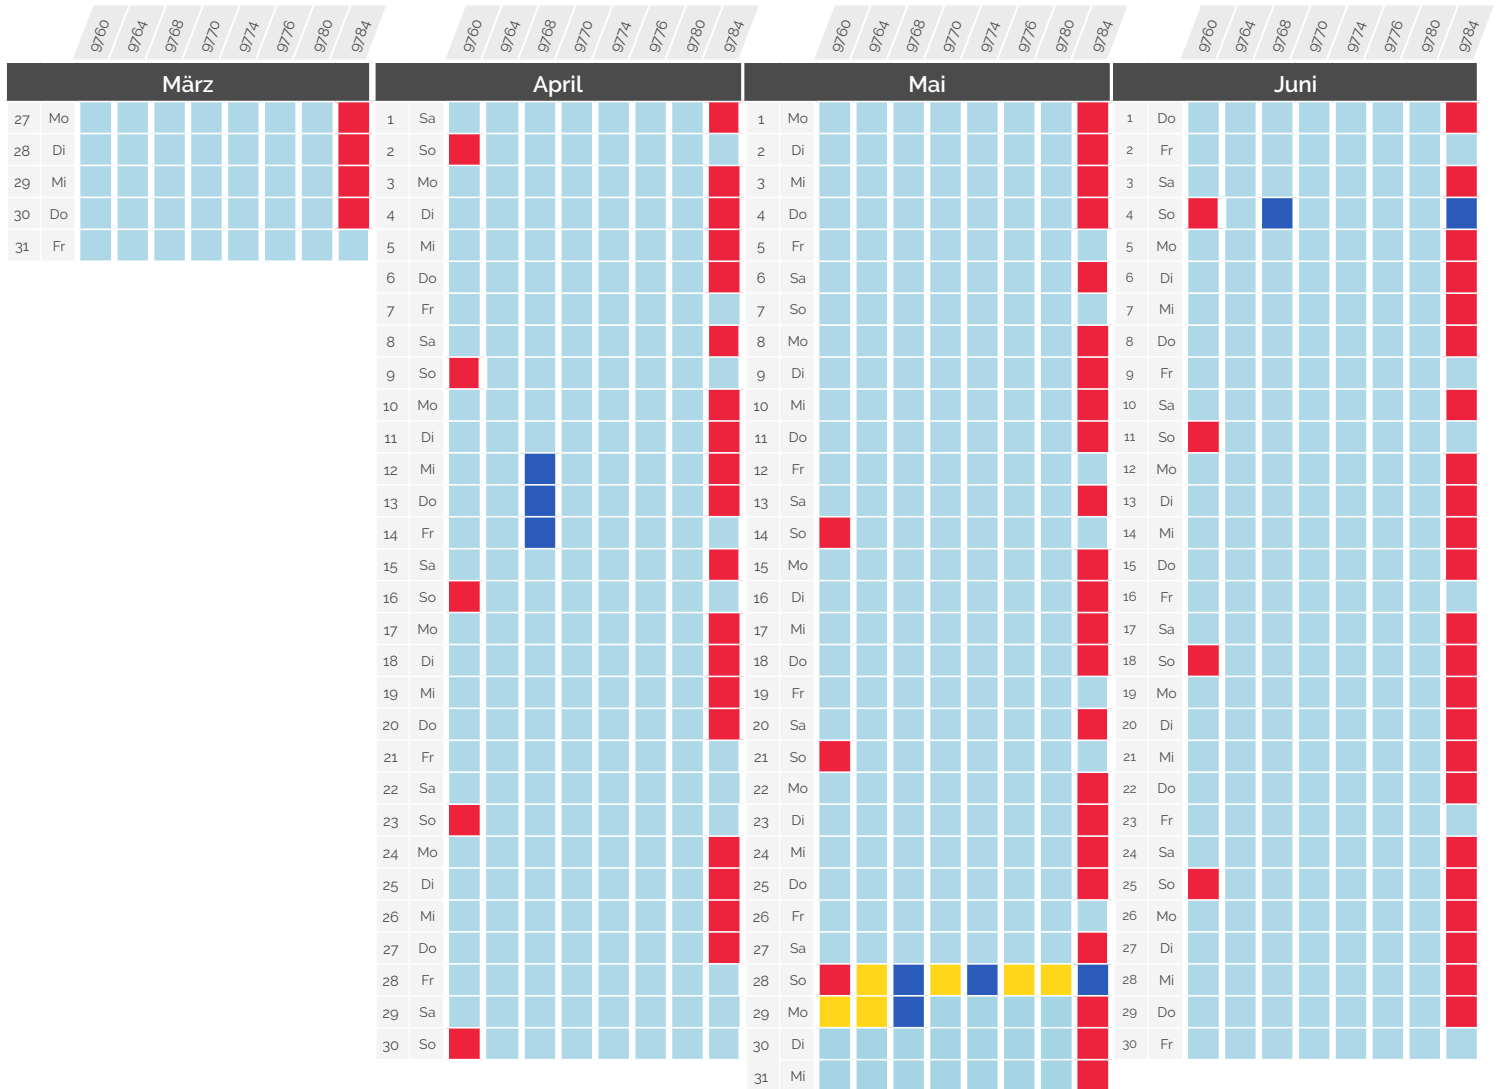

Paris <> Genf & Paris <> Lausanne via Genf

TGV Lyria	Abfahrtsbahnhof Abfahrtszeit	Ankunftsbahnhof Ankunftszeit	AUSWIRKUNG
9761	Paris Gare de Lyon 06:18	Lausanne 10:15	Verkehrt normal
9763	Paris Gare de Lyon 08:18	Genf 11:29	Abfahrt/Ankunft in Genf. Keine Verbindung ab/bis Lausanne
9765	Paris Gare de Lyon 10:18	Genf 13:29	Umgeleitet von Culoz
9773 / 9783	Paris Gare de Lyon 12:18	Genf 15:29	Fällt aus
9775	Paris Gare de Lyon 14:18	Lausanne 18:15	Verkehrt normal
9777	Paris Gare de Lyon 16:18	Lausanne 20:15	Verkehrt normal
9781 / 9791	Paris Gare de Lyon 18:18	Genf 21:29	Abfahrt/Ankunft in Genf. Keine Verbindung ab/bis Lausanne
9789	Paris Gare de Lyon 20:18	Genf 23:29	Fällt aus

Beeinträchtigungen im Bahnverkehr

» 27. März – 30. Juni 2023

Paris <> Genf & Paris <> Lausanne via Genf

TGV Lyria	Abfahrtsbahnhof Abfahrtszeit	Ankunftsbahnhof Ankunftszeit	AUSWIRKUNG
9760	Genf 06:29	Paris Gare de Lyon 09:42	Verkehrt normal
9764 / 9766	Genf 08:29	Paris Gare de Lyon 11:42	Abfahrt/Ankunft in Genf. Keine Verbindung ab/bis Lausanne
9768	Lausanne 09:45	Paris Gare de Lyon 13:42	Umgeleitet von Culoz
9770	Genf 12:29	Paris Gare de Lyon 15:42	Fällt aus
9774	Lausanne 13:45	Paris Gare de Lyon 17:42	Fällt aus
9776 / 9786	Genf 16:29	Paris Gare de Lyon 19:44	Fällt aus
9780	Genf 18:29	Paris Gare de Lyon 21:42	Fällt aus
9784	Lausanne 19:45	Paris Gare de Lyon 23:45	Fällt aus

Beeinträchtigungen im Bahnverkehr

» 27. März – 30. Juni 2023

Paris <> Lausanne *via* Vallorbe & *via* Genf

TGV Lyria	Abfahrtsbahnhof Abfahrtszeit	Ankunftsbahnhof Ankunftszeit	AUSWIRKUNG
9761	Paris Gare de Lyon 06:18	Lausanne 10:15	Verkehrt normal
9261 / 9267	Paris Gare de Lyon 07:56	Lausanne 11:52	Abfahrt/Ankunft in Genf. Keine Verbindung ab/bis Lausanne
9269 / 9279	Paris Gare de Lyon 11:56	Lausanne 15:37	Fällt aus
9775	Paris Gare de Lyon 14:18	Lausanne 18:14	Verkehrt normal
9777	Paris Gare de Lyon 16:18	Lausanne 20:14	Verkehrt normal
9277 / 9275	Paris Gare de Lyon 17:56	Lausanne 21:37	Fällt aus