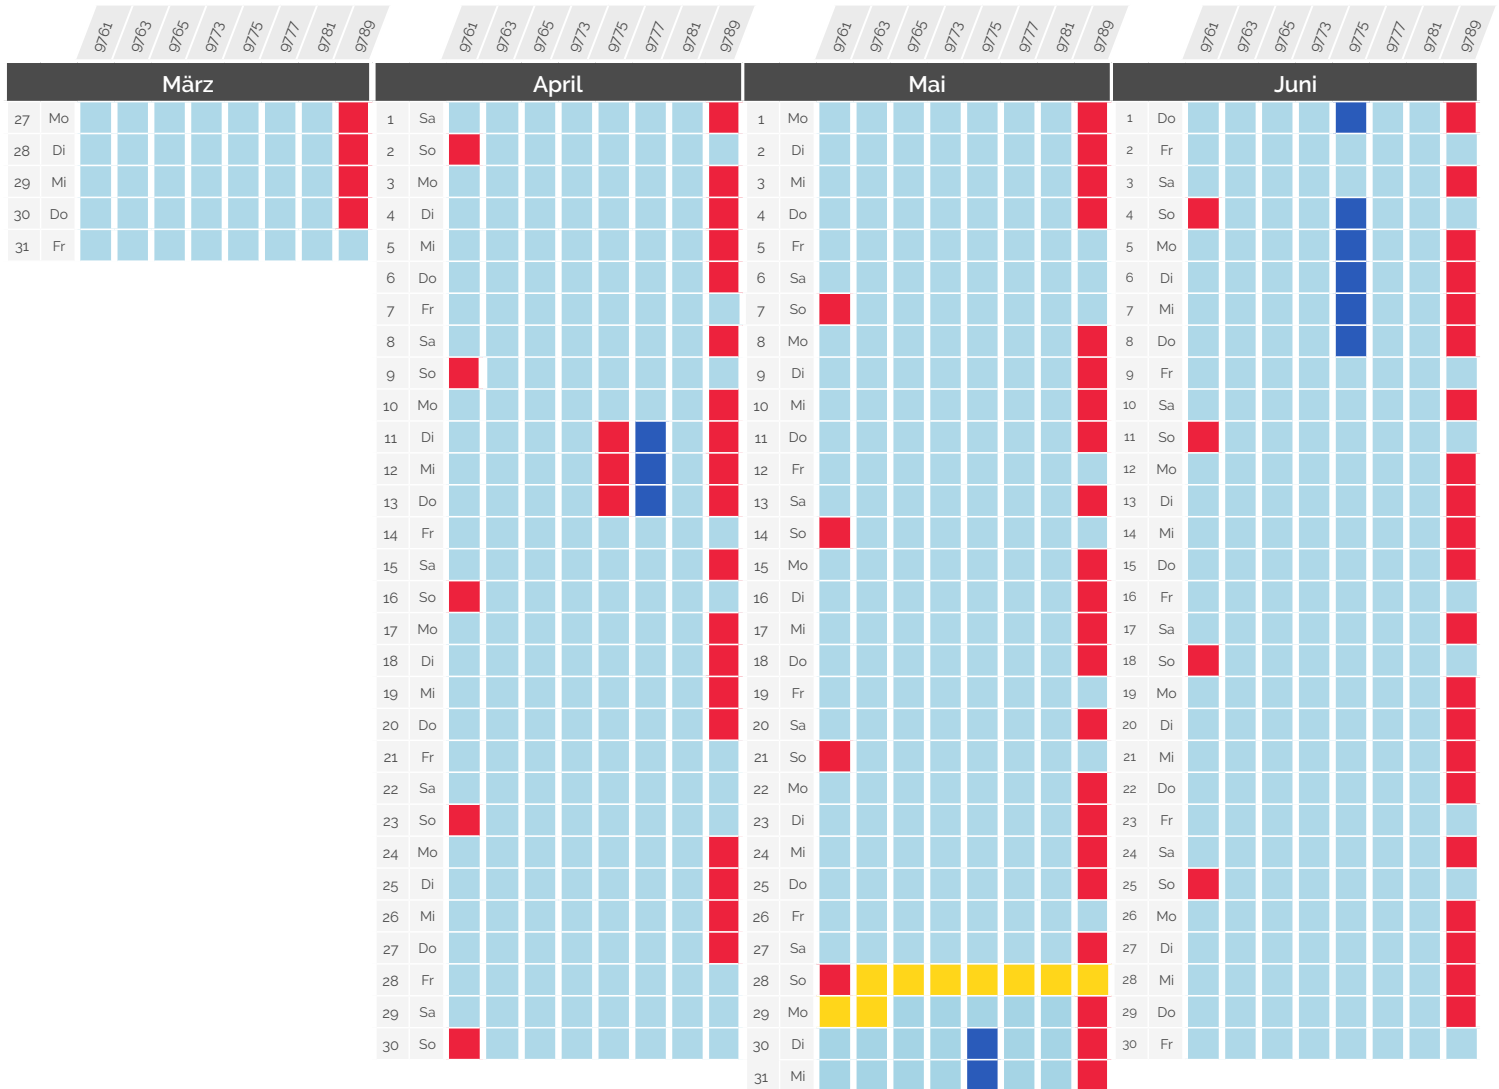

Beeinträchtigungen im Bahnverkehr

» 27. März – 30. Juni 2023

Paris <> Genf & Paris <> Lausanne via Genf

TGV Lyria	Abfahrtsbahnhof | Abfahrtszeit	Ankunftsbahnhof | Ankunftszeit	AUSWIRKUNG
9761	Paris Gare de Lyon | 06:18	Lausanne | 10:15	Verkehrt normal
9763	Paris Gare de Lyon | 08:18	Genf | 11:29	Abfahrt/Ankunft in Genf. Keine Verbindung ab/bis Lausanne
9765	Paris Gare de Lyon | 10:18	Genf | 13:29	Umgeleitet von Culoz
9773 / 9783	Paris Gare de Lyon | 12:18	Genf | 15:29	Fällt aus
9775	Paris Gare de Lyon | 14:18	Lausanne | 18:15	Verkehrt normal
9777	Paris Gare de Lyon | 16:18	Lausanne | 20:15	Verkehrt normal
9781 / 9791	Paris Gare de Lyon | 18:18	Genf | 21:29	Abfahrt/Ankunft in Genf. Keine Verbindung ab/bis Lausanne
9789	Paris Gare de Lyon | 20:18	Genf | 23:29	Fällt aus