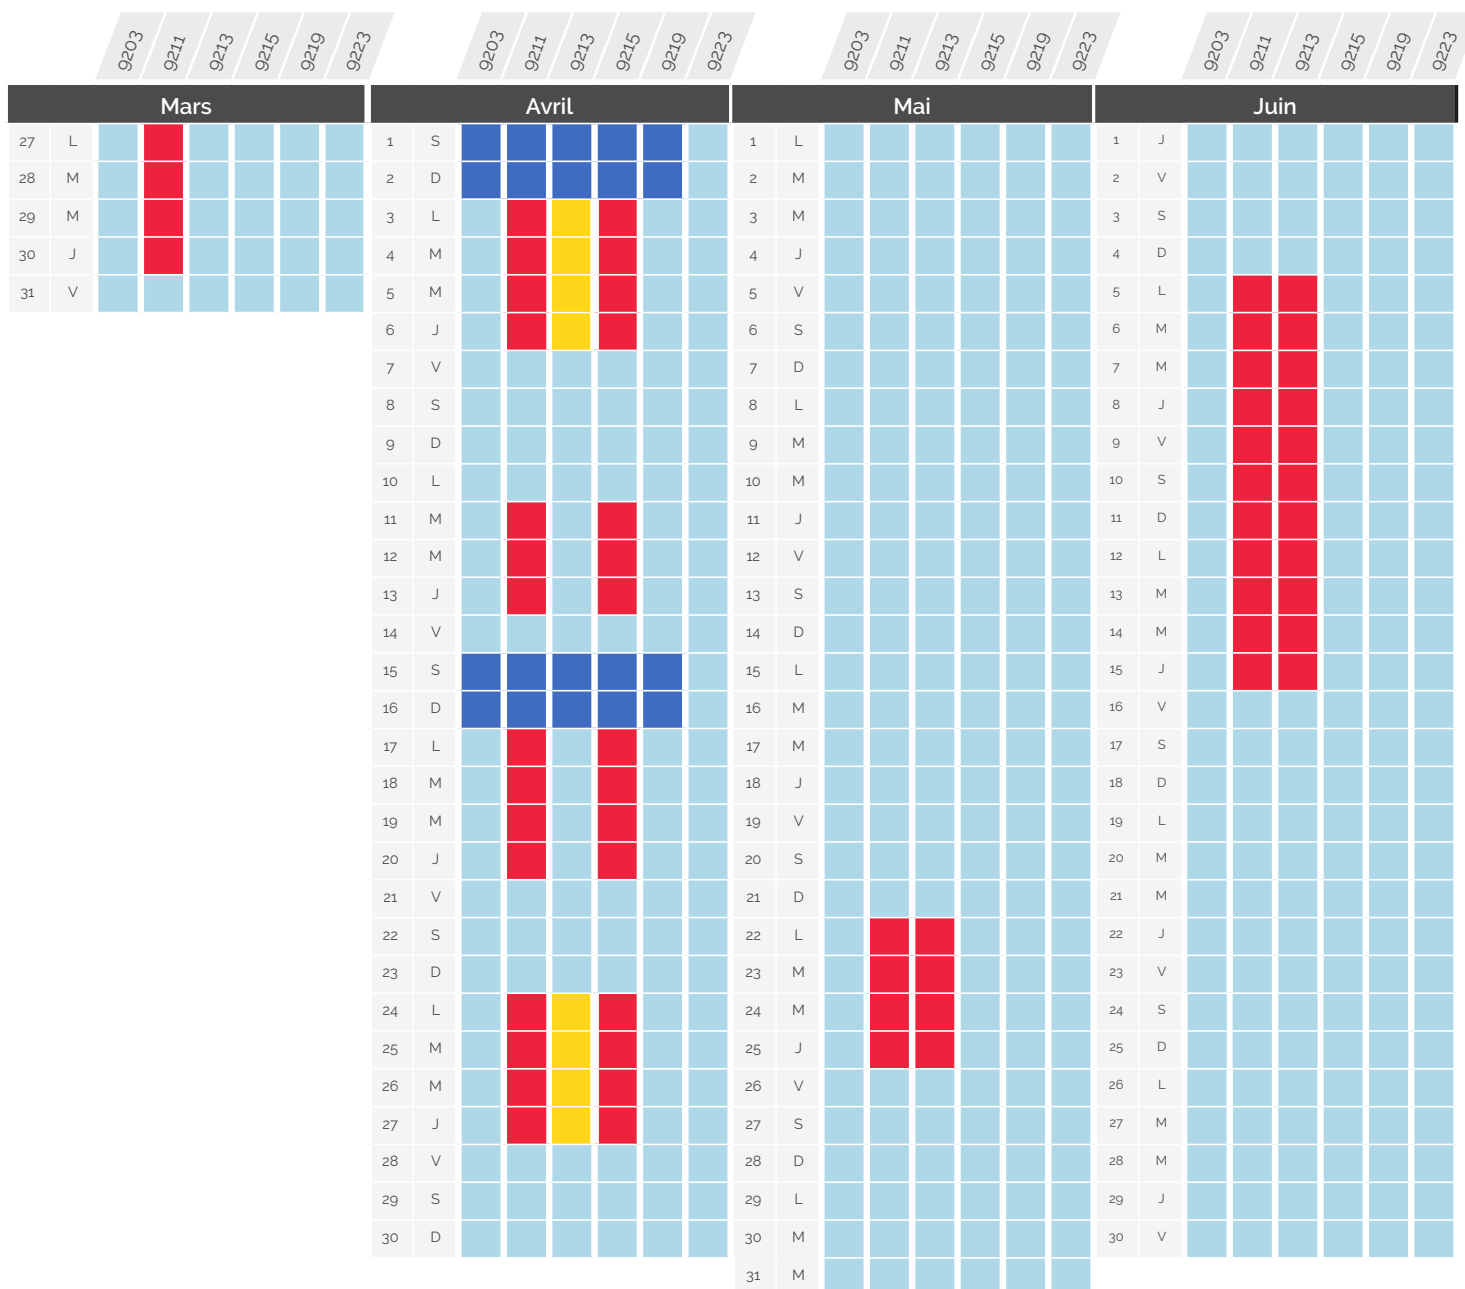

## Paris <> Genève & Paris <> Lausanne via Genève

TGV Lyria	Gare et heure de départ	Gare et heure d'arrivée	CONSEQUENCE
9760	Genève	06:29 Paris Gare de Lyon 09:42	Circule normalement
9764 / 9766	Genève	08:29 Paris Gare de Lyon 11:42	Origine/Terminus Genève. Lausanne non desservi
9768	Lausanne	09:45 Paris Gare de Lyon 13:42	Détourné par Culoz
9770	Genève	12:29 Paris Gare de Lyon 15:42	Supprimé
9774	Lausanne	13:45 Paris Gare de Lyon 17:42	Supprimé
9776 / 9786	Genève	16:29 Paris Gare de Lyon 19:44	Supprimé
9780	Genève	18:29 Paris Gare de Lyon 21:42	Supprimé
9784	Lausanne	19:45 Paris Gare de Lyon 23:45	Supprimé

# Perturbation du trafic

» 27 Mars - 30 Juin 2023

Paris <> Lausanne *via Vallorbe & via Genève*

TGV Lyria	Gare et heure de départ	Gare et heure d'arrivée	CONSÉQUENCE
9264	Lausanne 07:23	Paris Gare de Lyon 11:04	Circule normalement
9768	Lausanne 09:45	Paris Gare de Lyon 13:42	Origine/Terminus Genève. Lausanne non desservi
9268	Lausanne 12:23	Paris Gare de Lyon 16:04	Supprimé
9774	Lausanne 13:45	Paris Gare de Lyon 17:42	Supprimé
9270 / 9278	Lausanne 16:23	Paris Gare de Lyon 20:04	Supprimé

# Perturbation du trafic

» 27 Mars - 30 Juin 2023

## Paris ↔ Bâle / Zurich

TGV Lyria	Gare et heure de départ	Gare et heure d'arrivée	CONSEQUENCE
9203	Paris Gare de Lyon 07:22	Zurich 11:26	Circule normalement
9211	Paris Gare de Lyon 10:22	Zurich 14:26	Origine/Terminus Bâle. Zurich non desservi
9213 / 9233	Paris Gare de Lyon 12:22	Zurich 16:26	Départ anticipé et détourné via Strasbourg, Belfort non desservi. Terminus Bâle, Zurich non desservi.
9215	Paris Gare de Lyon 14:22	Zurich 18:26	Départ anticipé et détourné via Strasbourg, Belfort non desservi. Terminus Bâle, Zurich non desservi.
9219	Paris Gare de Lyon 16:22	Zurich 20:26	Départ anticipé et détourné via Strasbourg, Belfort non desservi. Terminus Bâle, Zurich non desservi.
9223	Paris Gare de Lyon 18:22	Zurich 22:26	Supprimé