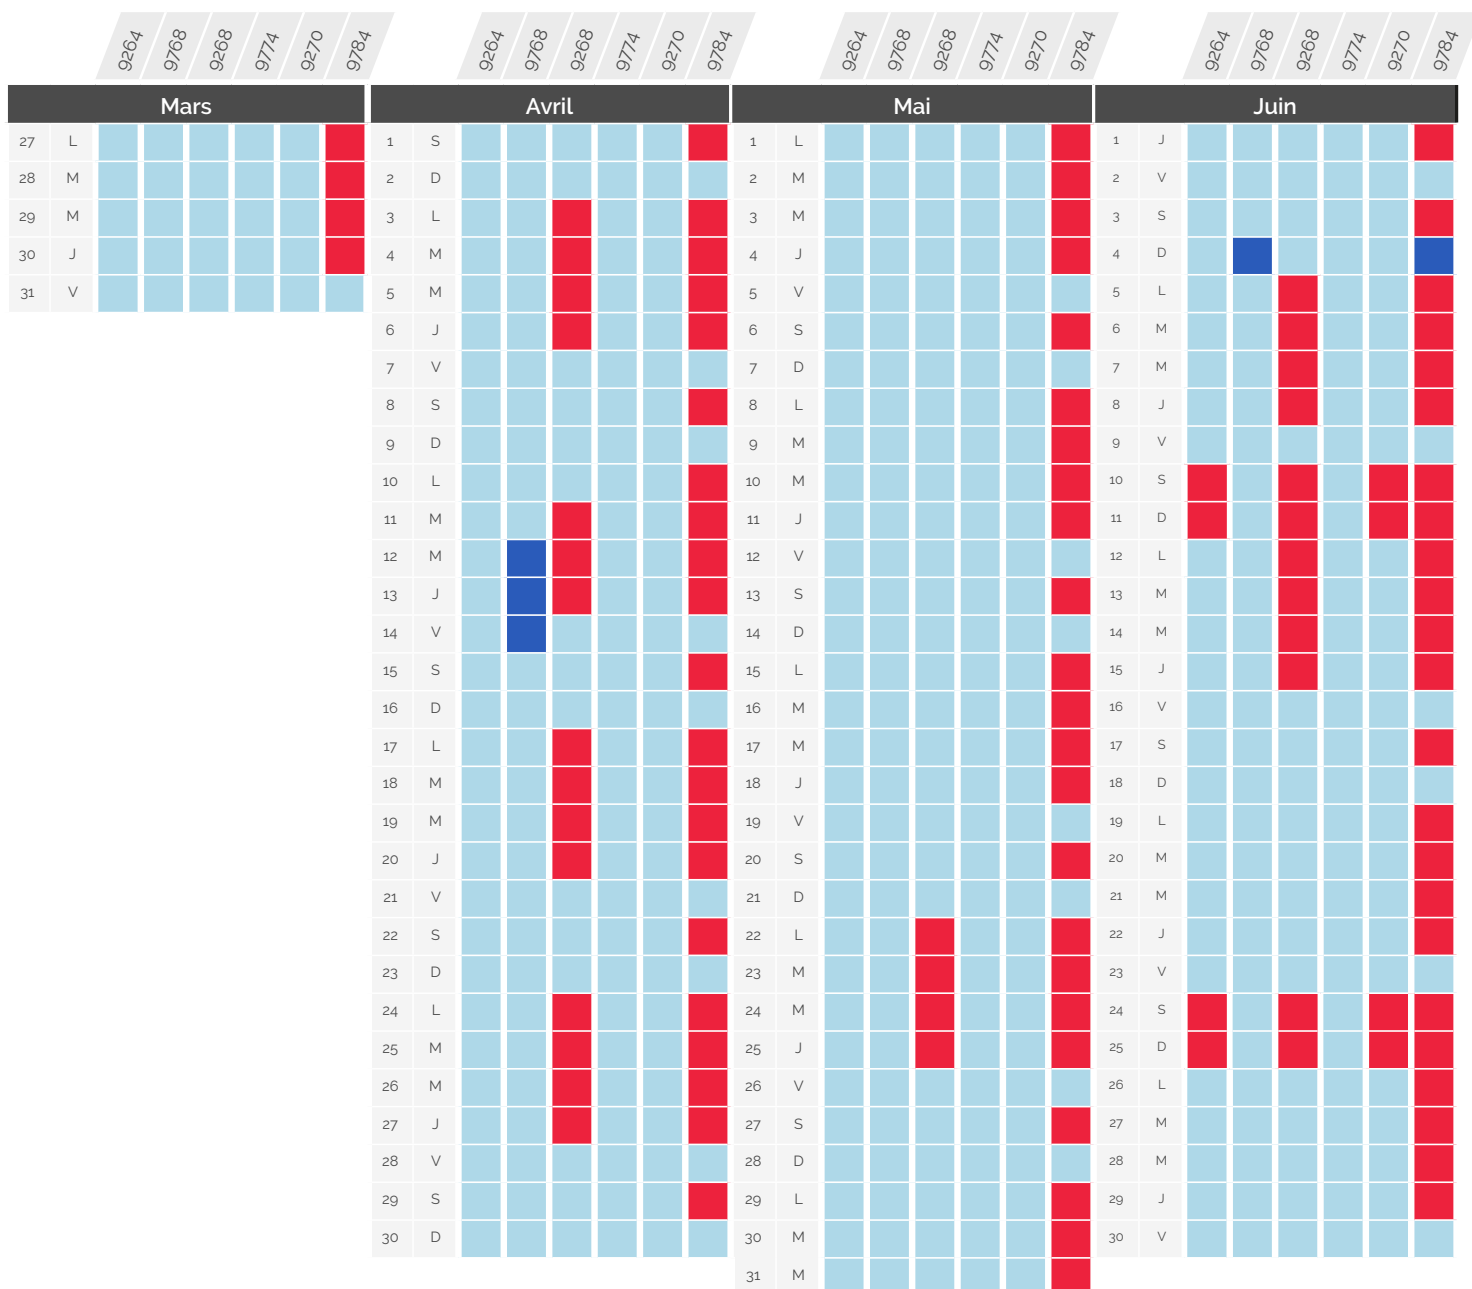

## Paris <> Genève & Paris <> Lausanne via Genève

TGV Lyria	Gare et heure de départ	Gare et heure d'arrivée	CONSEQUENCE	
9761	Paris Gare de Lyon	06:18 Lausanne	10:15	Circule normalement
9763	Paris Gare de Lyon	08:18 Genève	11:29	Origine/Terminus Genève. Lausanne non desservi
9765	Paris Gare de Lyon	10:18 Genève	13:29	Détourné par Culoz
9773 / 9783	Paris Gare de Lyon	12:18 Genève	15:29	Supprimé
9775	Paris Gare de Lyon	14:18 Lausanne	18:15	Circule normalement
9777	Paris Gare de Lyon	16:18 Lausanne	20:15	Circule normalement
9781 / 9791	Paris Gare de Lyon	18:18 Genève	21:29	Supprimé
9789	Paris Gare de Lyon	20:18 Genève	23:29	Supprimé

# Perturbation du trafic

» 27 Mars - 30 Juin 2023

## Paris <> Genève & Paris <> Lausanne via Genève

TGV Lyria	Gare et heure de départ	Gare et heure d'arrivée	CONSEQUENCE
9760	Genève	06:29 Paris Gare de Lyon 09:42	Circule normalement
9764 / 9766	Genève	08:29 Paris Gare de Lyon 11:42	Origine/Terminus Genève. Lausanne non desservi
9768	Lausanne	09:45 Paris Gare de Lyon 13:42	Détourné par Culoz
9770	Genève	12:29 Paris Gare de Lyon 15:42	Supprimé
9774	Lausanne	13:45 Paris Gare de Lyon 17:42	Supprimé
9776 / 9786	Genève	16:29 Paris Gare de Lyon 19:44	Supprimé
9780	Genève	18:29 Paris Gare de Lyon 21:42	Supprimé
9784	Lausanne	19:45 Paris Gare de Lyon 23:45	Supprimé

# Perturbation du trafic

» 27 Mars - 30 Juin 2023

Paris <> Lausanne *via Vallorbe & via Genève*

TGV Lyria	Gare et heure de départ	Gare et heure d'arrivée	CONSÉQUENCE
9264	Lausanne 07:23	Paris Gare de Lyon 11:04	Circule normalement
9768	Lausanne 09:45	Paris Gare de Lyon 13:42	Origine/Terminus Genève. Lausanne non desservi
9268	Lausanne 12:23	Paris Gare de Lyon 16:04	Supprimé
9774	Lausanne 13:45	Paris Gare de Lyon 17:42	Supprimé
9270 / 9278	Lausanne 16:23	Paris Gare de Lyon 20:04	Supprimé