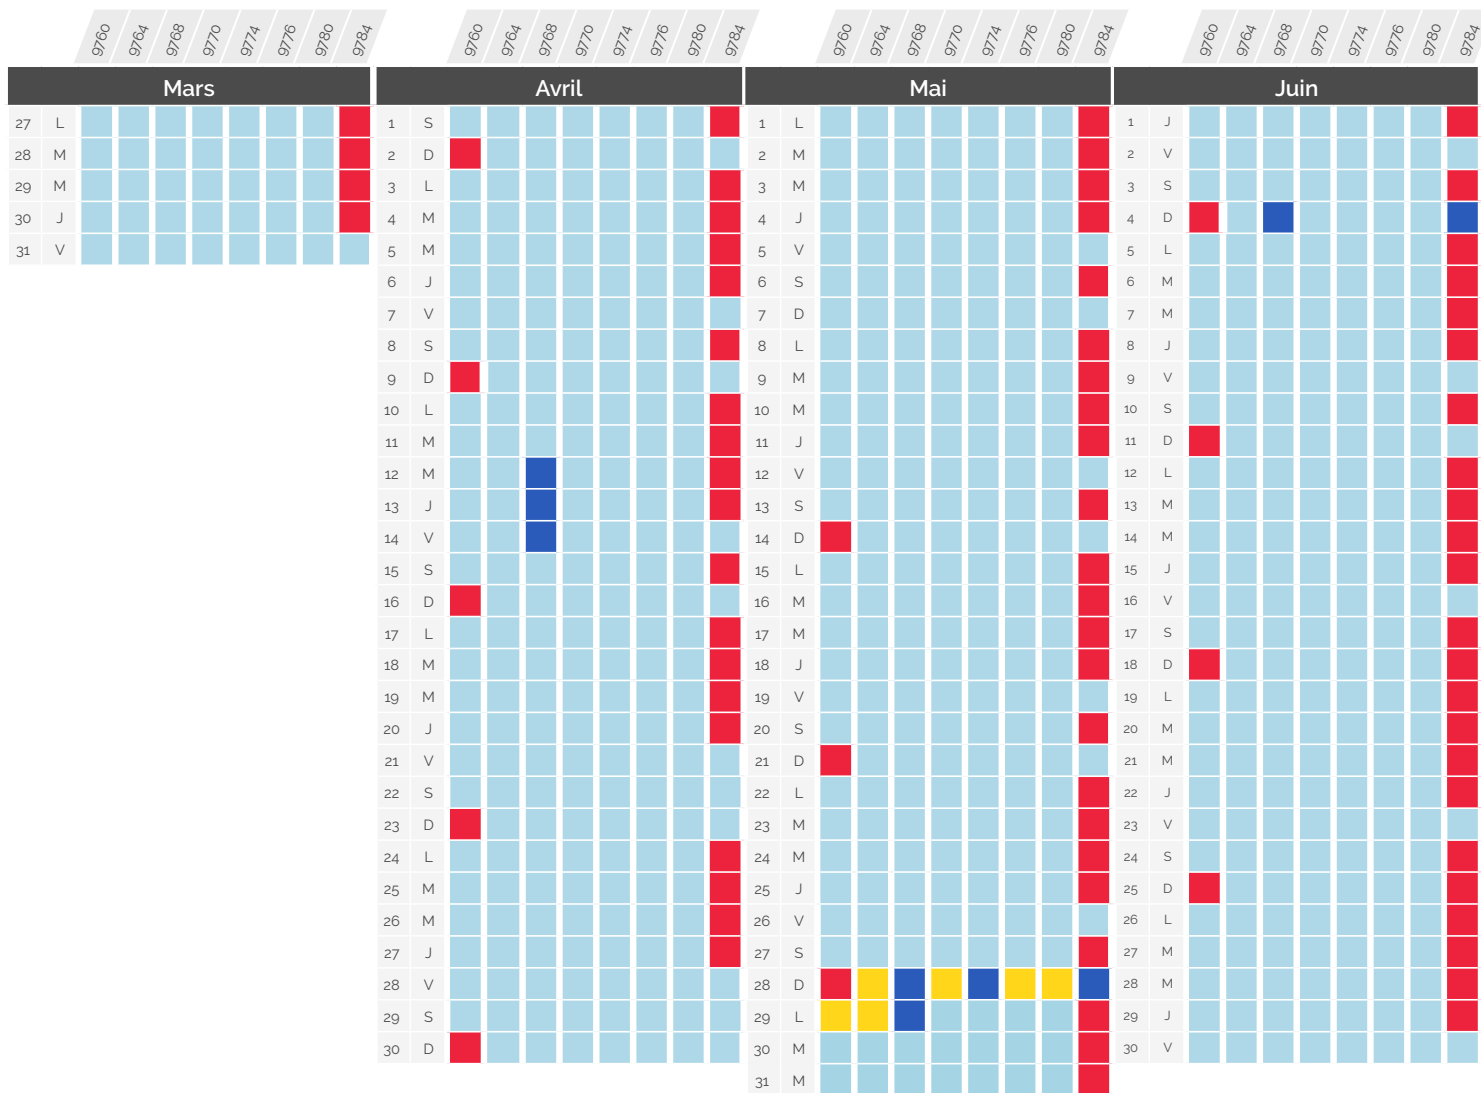

### LÉGENDE

- G** Ligne Paris <> Genève et Paris <> Lausanne *via* Genève
- L** Ligne Paris <> Lausanne *via* Vallorbe et *via* Genève
- B/Z** Ligne Paris <> Bâle / Zurich
- trafic normal
- perturbations
- perturbations importantes

## Paris <> Genève & Paris <> Lausanne via Genève

TGV Lyria	Gare et heure de départ	Gare et heure d'arrivée	CONSEQUENCE	
9761	Paris Gare de Lyon	06:18 Lausanne	10:15	Circule normalement
9763	Paris Gare de Lyon	08:18 Genève	11:29	Origine/Terminus Genève. Lausanne non desservi
9765	Paris Gare de Lyon	10:18 Genève	13:29	Détourné par Culoz
9773 / 9783	Paris Gare de Lyon	12:18 Genève	15:29	Supprimé
9775	Paris Gare de Lyon	14:18 Lausanne	18:15	Circule normalement
9777	Paris Gare de Lyon	16:18 Lausanne	20:15	Circule normalement
9781 / 9791	Paris Gare de Lyon	18:18 Genève	21:29	Supprimé
9789	Paris Gare de Lyon	20:18 Genève	23:29	Supprimé

# Perturbation du trafic

» 27 Mars - 30 Juin 2023

# Perturbation du trafic

» 27 Mars - 30 Juin 2023

Paris <> Lausanne *via Vallorbe & via Genève*

TGV Lyria	Gare et heure de départ	Gare et heure d'arrivée	CONSÉQUENCE
9264	Lausanne 07:23	Paris Gare de Lyon 11:04	Circule normalement
9768	Lausanne 09:45	Paris Gare de Lyon 13:42	Origine/Terminus Genève. Lausanne non desservi
9268	Lausanne 12:23	Paris Gare de Lyon 16:04	Supprimé
9774	Lausanne 13:45	Paris Gare de Lyon 17:42	Supprimé
9270 / 9278	Lausanne 16:23	Paris Gare de Lyon 20:04	Supprimé