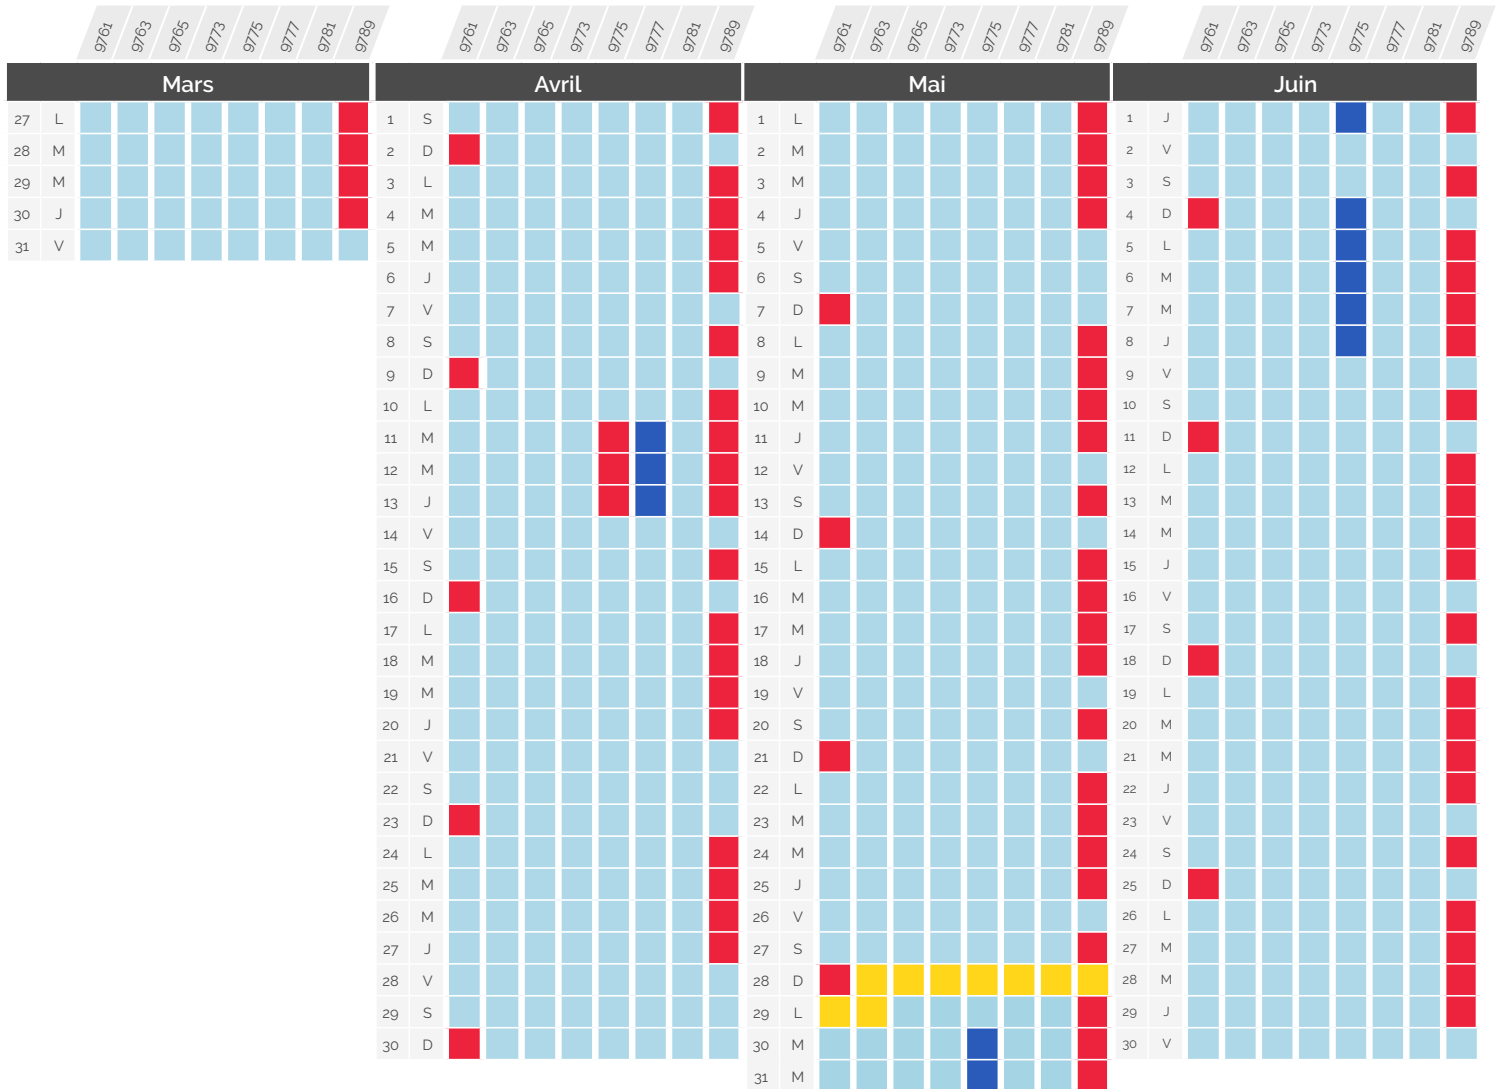

Perturbation du trafic

» 27 Mars - 30 Juin 2023

Paris <> Genève & Paris <> Lausanne via Genève

TGV Lyria	Gare et heure de départ	Gare et heure d'arrivée	CONSEQUENCE	
9761	Paris Gare de Lyon	06:18 Lausanne	10:15	Circule normalement
9763	Paris Gare de Lyon	08:18 Genève	11:29	Origine/Terminus Genève. Lausanne non desservi
9765	Paris Gare de Lyon	10:18 Genève	13:29	Détourné par Culoz
9773 / 9783	Paris Gare de Lyon	12:18 Genève	15:29	Supprimé
9775	Paris Gare de Lyon	14:18 Lausanne	18:15	Circule normalement
9777	Paris Gare de Lyon	16:18 Lausanne	20:15	Circule normalement
9781 / 9791	Paris Gare de Lyon	18:18 Genève	21:29	Supprimé
9789	Paris Gare de Lyon	20:18 Genève	23:29	Supprimé