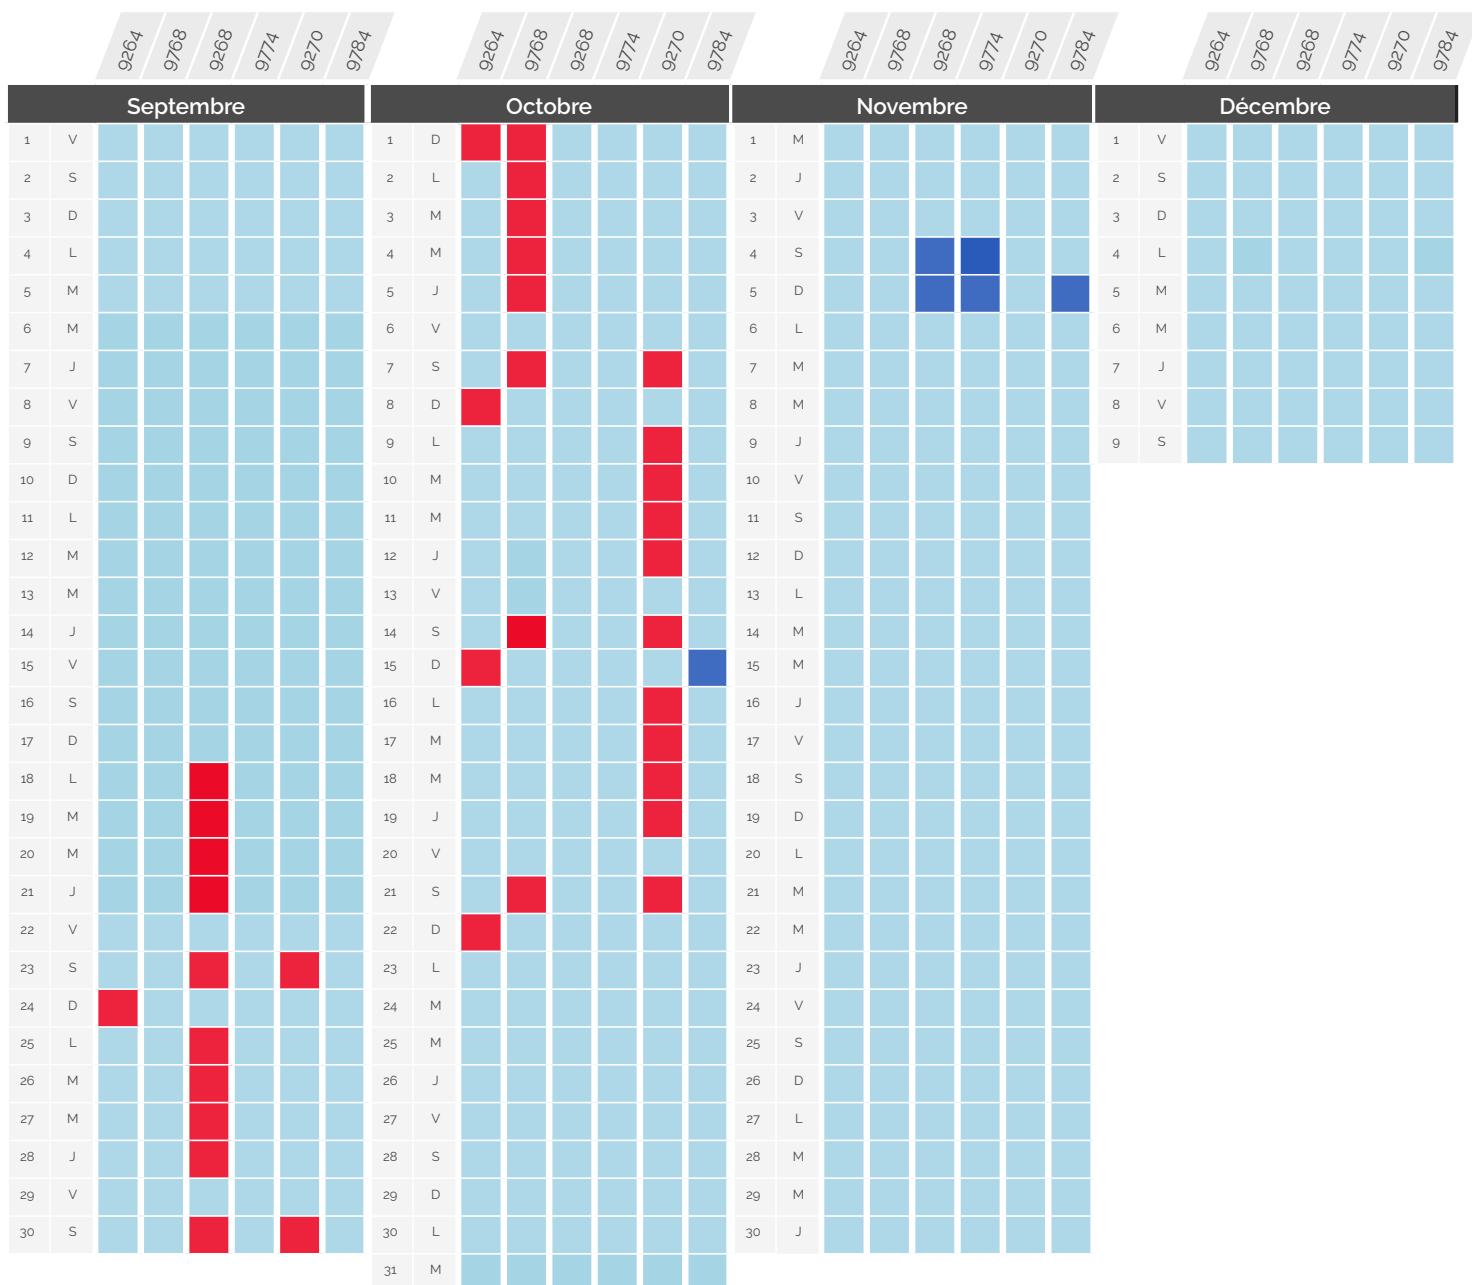

# Perturbation du trafic

01 Sept - 09 Déc 2023

Paris <> Genève & Paris <> Lausanne *via* Genève

TGV Lyria	Gare et heure de départ		Gare et heure d'arrivée		CONSEQUENCE
9760	Genève	06:29	Paris Gare de Lyon	09:42	Circule normalement
9764 / 9766	Genève	08:29	Paris Gare de Lyon	11:42	Origine Genève. Lausanne non desservi
9768	Lausanne	09:45	Paris Gare de Lyon	13:42	Ne circule pas
9770	Genève	12:29	Paris Gare de Lyon	15:42	Origine Lausanne exceptionnellement
9774	Lausanne	13:45	Paris Gare de Lyon	17:42	Circule normalement
9776 / 9786	Genève	16:29	Paris Gare de Lyon	19:44	Circule normalement
9780	Genève	18:29	Paris Gare de Lyon	21:42	Circule normalement
9784	Lausanne	19:45	Paris Gare de Lyon	23:45	Circule normalement

# Perturbation du trafic

01 Sept - 09 Déc 2023

Paris ↔ Lausanne *via Vallorbe* & *via Genève*

TGV Lyria	Gare et heure de départ	Gare et heure d'arrivée	CONSÉQUENCE
9761	Paris Gare de Lyon 06:18	Lausanne 10:15	Circule normalement
9261 / 9267	Paris Gare de Lyon 07:56	Lausanne 11:52	Terminus Genève. Lausanne non desservi
9269 / 9279	Paris Gare de Lyon 11:56	Lausanne 15:37	Supprimé
9775	Paris Gare de Lyon 14:18	Lausanne 18:14	Supprimé
9777	Paris Gare de Lyon 16:18	Lausanne 20:14	Supprimé
9277 / 9275	Paris Gare de Lyon 17:56	Lausanne 21:37	Supprimé

# Perturbation du trafic

01 Sept - 09 Déc 2023

Paris ↔ Lausanne *via* Vallorbe & *via* Genève

TGV Lyria	Gare et heure de départ	Gare et heure d'arrivée	CONSÉQUENCE
9264	Lausanne 07:23	Paris Gare de Lyon 11:04	Circule normalement
9768	Lausanne 09:45	Paris Gare de Lyon 13:42	Origine Genève. Lausanne non desservi
9268	Lausanne 12:23	Paris Gare de Lyon 16:04	Supprimé
9774	Lausanne 13:45	Paris Gare de Lyon 17:42	Supprimé
9270 / 9278	Lausanne 16:23	Paris Gare de Lyon 20:04	Supprimé