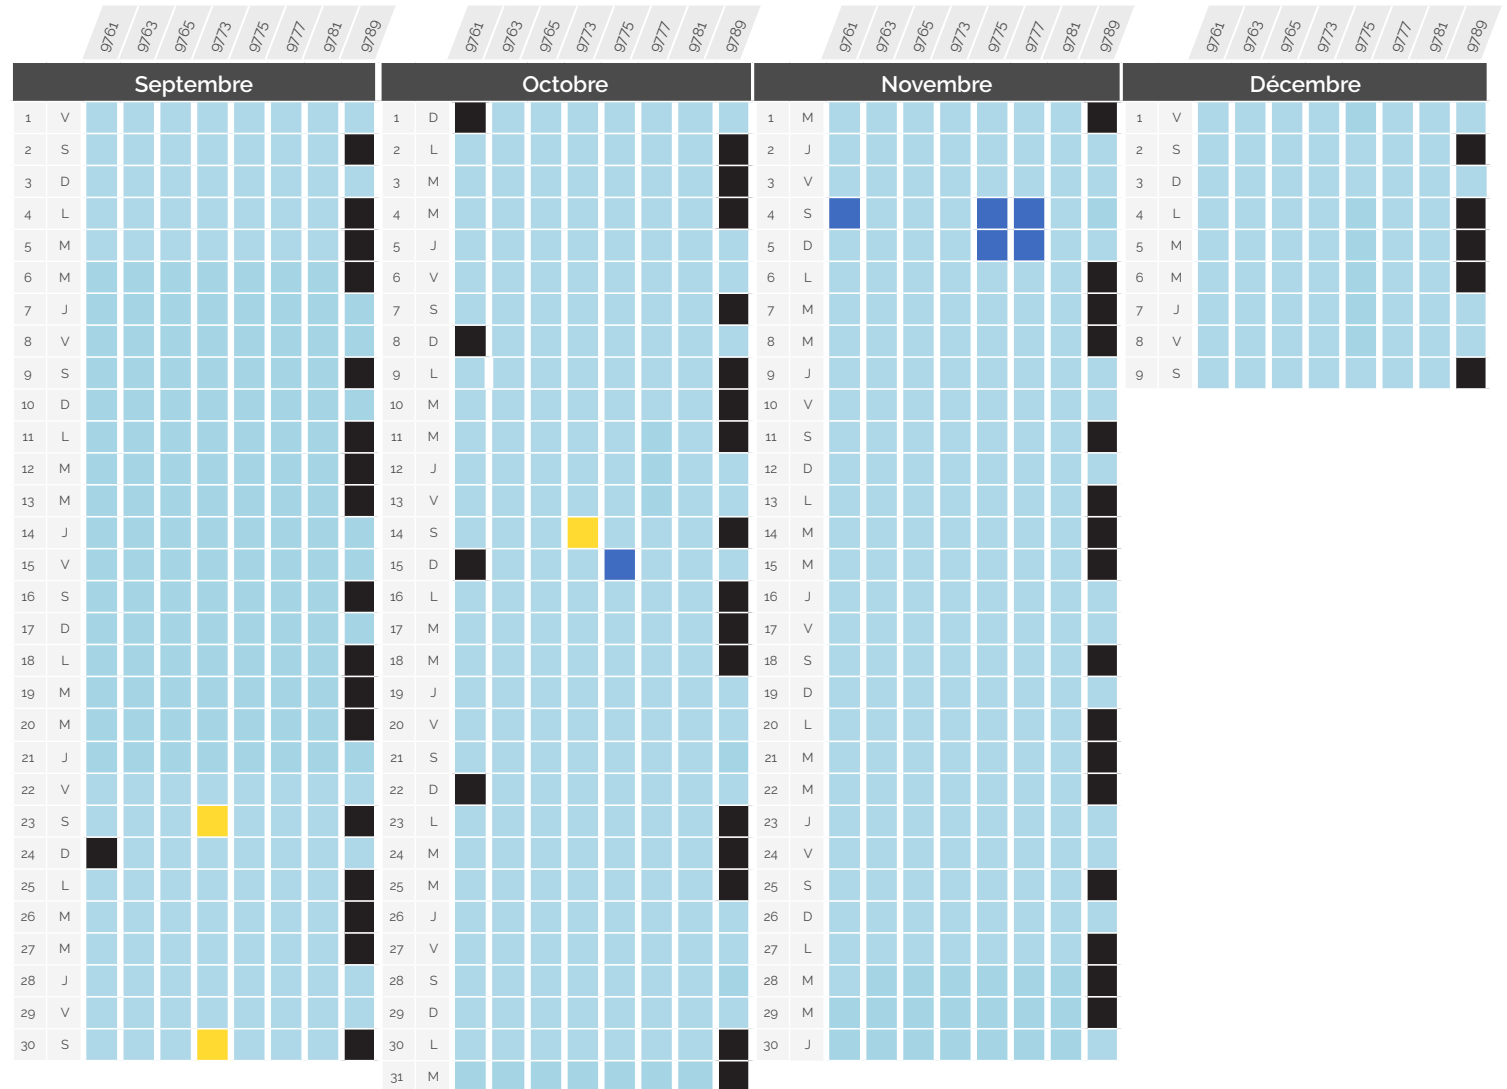

Perturbation du trafic

01 Sept - 09 Déc 2023

Paris <> Genève & Paris <> Lausanne via Genève

TGV Lyria	Gare et heure de départ	Gare et heure d'arrivée	CONSEQUENCE
9761	Paris Gare de Lyon 06:18	Lausanne 10:15	Circule normalement
9763	Paris Gare de Lyon 08:18	Genève 11:29	Terminus Genève. Lausanne non desservi
9765	Paris Gare de Lyon 10:18	Genève 13:29	Prolongé jusqu'à Lausanne
9773 / 9783	Paris Gare de Lyon 12:18	Genève 15:29	Ne circule pas
9775	Paris Gare de Lyon 14:18	Lausanne 18:15	Circule normalement
9777	Paris Gare de Lyon 16:18	Lausanne 20:15	Circule normalement
9781 / 9791	Paris Gare de Lyon 18:18	Genève 21:29	Ne circule pas
9789	Paris Gare de Lyon 20:18	Genève 23:29	Ne circule pas