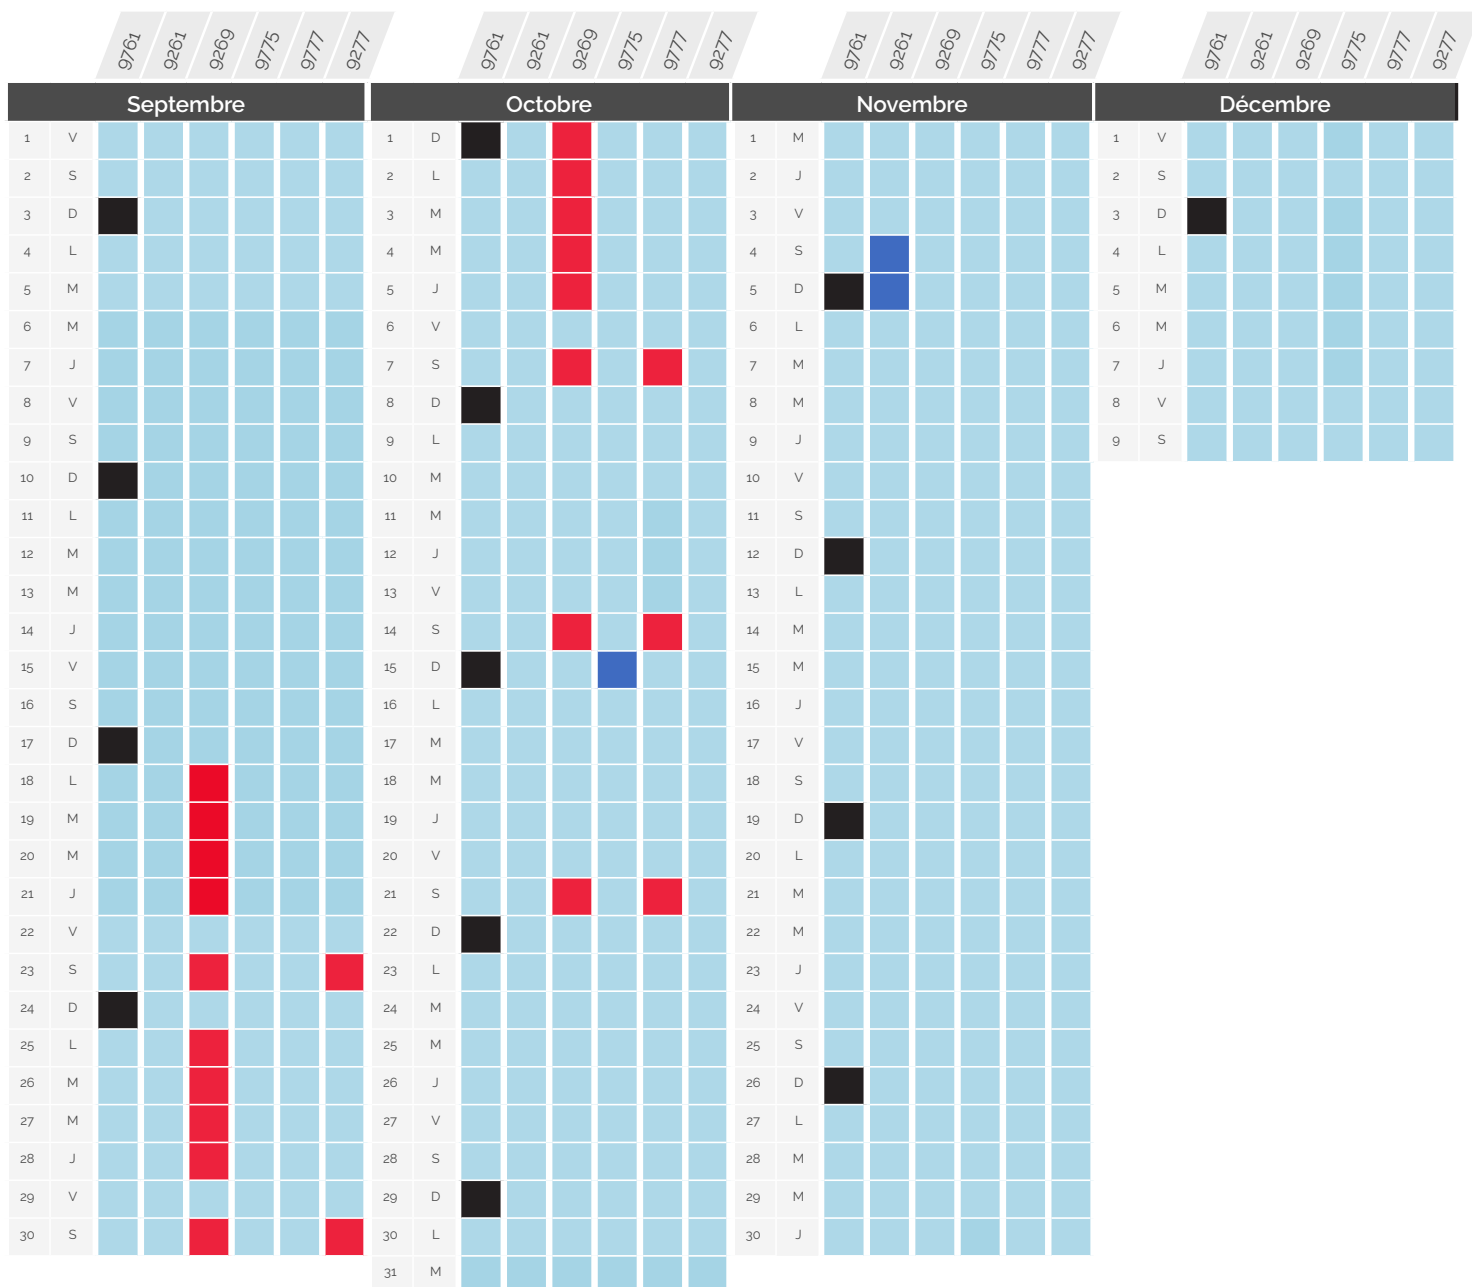

# Perturbation du trafic

01 Sept - 09 Déc 2023

Paris <> Genève & Paris <> Lausanne *via* Genève

TGV Lyria	Gare et heure de départ		Gare et heure d'arrivée		CONSEQUENCE
9760	Genève	06:29	Paris Gare de Lyon	09:42	Circule normalement
9764 / 9766	Genève	08:29	Paris Gare de Lyon	11:42	Origine Genève. Lausanne non desservi
9768	Lausanne	09:45	Paris Gare de Lyon	13:42	Ne circule pas
9770	Genève	12:29	Paris Gare de Lyon	15:42	Origine Lausanne exceptionnellement
9774	Lausanne	13:45	Paris Gare de Lyon	17:42	Circule normalement
9776 / 9786	Genève	16:29	Paris Gare de Lyon	19:44	Circule normalement
9780	Genève	18:29	Paris Gare de Lyon	21:42	Circule normalement
9784	Lausanne	19:45	Paris Gare de Lyon	23:45	Circule normalement

# Perturbation du trafic

01 Sept - 09 Déc 2023

Paris ↔ Lausanne *via Vallorbe* & *via Genève*

TGV Lyria	Gare et heure de départ	Gare et heure d'arrivée	CONSÉQUENCE
9761	Paris Gare de Lyon 06:18	Lausanne 10:15	Circule normalement
9261 / 9267	Paris Gare de Lyon 07:56	Lausanne 11:52	Terminus Genève. Lausanne non desservi
9269 / 9279	Paris Gare de Lyon 11:56	Lausanne 15:37	Supprimé
9775	Paris Gare de Lyon 14:18	Lausanne 18:14	Supprimé
9777	Paris Gare de Lyon 16:18	Lausanne 20:14	Supprimé
9277 / 9275	Paris Gare de Lyon 17:56	Lausanne 21:37	Supprimé

# Perturbation du trafic

01 Sept - 09 Déc 2023

Paris ↔ Lausanne *via* Vallorbe & *via* Genève

TGV Lyria	Gare et heure de départ	Gare et heure d'arrivée	CONSÉQUENCE
9264	Lausanne 07:23	Paris Gare de Lyon 11:04	Circule normalement
9768	Lausanne 09:45	Paris Gare de Lyon 13:42	Origine Genève. Lausanne non desservi
9268	Lausanne 12:23	Paris Gare de Lyon 16:04	Supprimé
9774	Lausanne 13:45	Paris Gare de Lyon 17:42	Supprimé
9270 / 9278	Lausanne 16:23	Paris Gare de Lyon 20:04	Supprimé