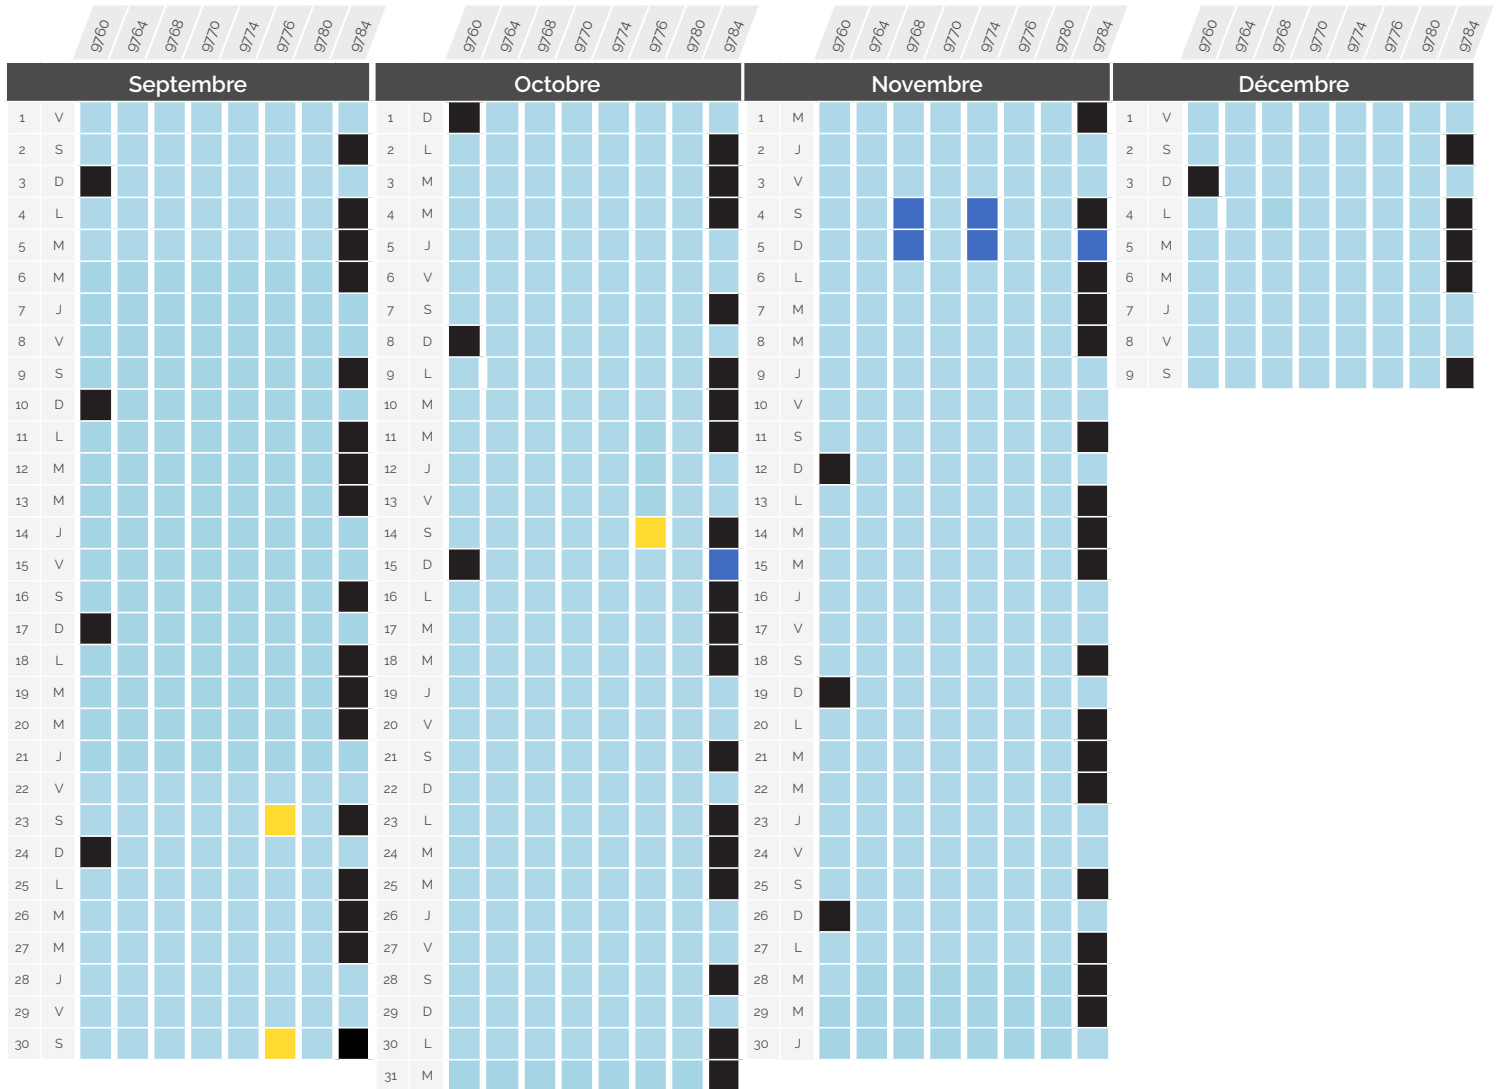

# Perturbation du trafic

01 Sept - 09 Déc 2023

## Paris <> Genève & Paris <> Lausanne via Genève

TGV Lyria	Gare et heure de départ	Gare et heure d'arrivée	CONSEQUENCE
9761	Paris Gare de Lyon 06:18	Lausanne 10:15	Circule normalement
9763	Paris Gare de Lyon 08:18	Genève 11:29	Terminus Genève. Lausanne non desservi
9765	Paris Gare de Lyon 10:18	Genève 13:29	Prolongé jusqu'à Lausanne
9773 / 9783	Paris Gare de Lyon 12:18	Genève 15:29	Ne circule pas
9775	Paris Gare de Lyon 14:18	Lausanne 18:15	Circule normalement
9777	Paris Gare de Lyon 16:18	Lausanne 20:15	Circule normalement
9781 / 9791	Paris Gare de Lyon 18:18	Genève 21:29	Ne circule pas
9789	Paris Gare de Lyon 20:18	Genève 23:29	Ne circule pas

# Perturbation du trafic

01 Sept - 09 Déc 2023

Paris <> Genève & Paris <> Lausanne *via* Genève

TGV Lyria	Gare et heure de départ		Gare et heure d'arrivée		CONSEQUENCE
9760	Genève	06:29	Paris Gare de Lyon	09:42	Circule normalement
9764 / 9766	Genève	08:29	Paris Gare de Lyon	11:42	Origine Genève. Lausanne non desservi
9768	Lausanne	09:45	Paris Gare de Lyon	13:42	Ne circule pas
9770	Genève	12:29	Paris Gare de Lyon	15:42	Origine Lausanne exceptionnellement
9774	Lausanne	13:45	Paris Gare de Lyon	17:42	Circule normalement
9776 / 9786	Genève	16:29	Paris Gare de Lyon	19:44	Circule normalement
9780	Genève	18:29	Paris Gare de Lyon	21:42	Circule normalement
9784	Lausanne	19:45	Paris Gare de Lyon	23:45	Circule normalement

# Perturbation du trafic

01 Sept - 09 Déc 2023

Paris ↔ Lausanne *via Vallorbe* & *via Genève*

TGV Lyria	Gare et heure de départ	Gare et heure d'arrivée	CONSÉQUENCE
9761	Paris Gare de Lyon 06:18	Lausanne 10:15	Circule normalement
9261 / 9267	Paris Gare de Lyon 07:56	Lausanne 11:52	Terminus Genève. Lausanne non desservi
9269 / 9279	Paris Gare de Lyon 11:56	Lausanne 15:37	Supprimé
9775	Paris Gare de Lyon 14:18	Lausanne 18:14	Supprimé
9777	Paris Gare de Lyon 16:18	Lausanne 20:14	Supprimé
9277 / 9275	Paris Gare de Lyon 17:56	Lausanne 21:37	Supprimé