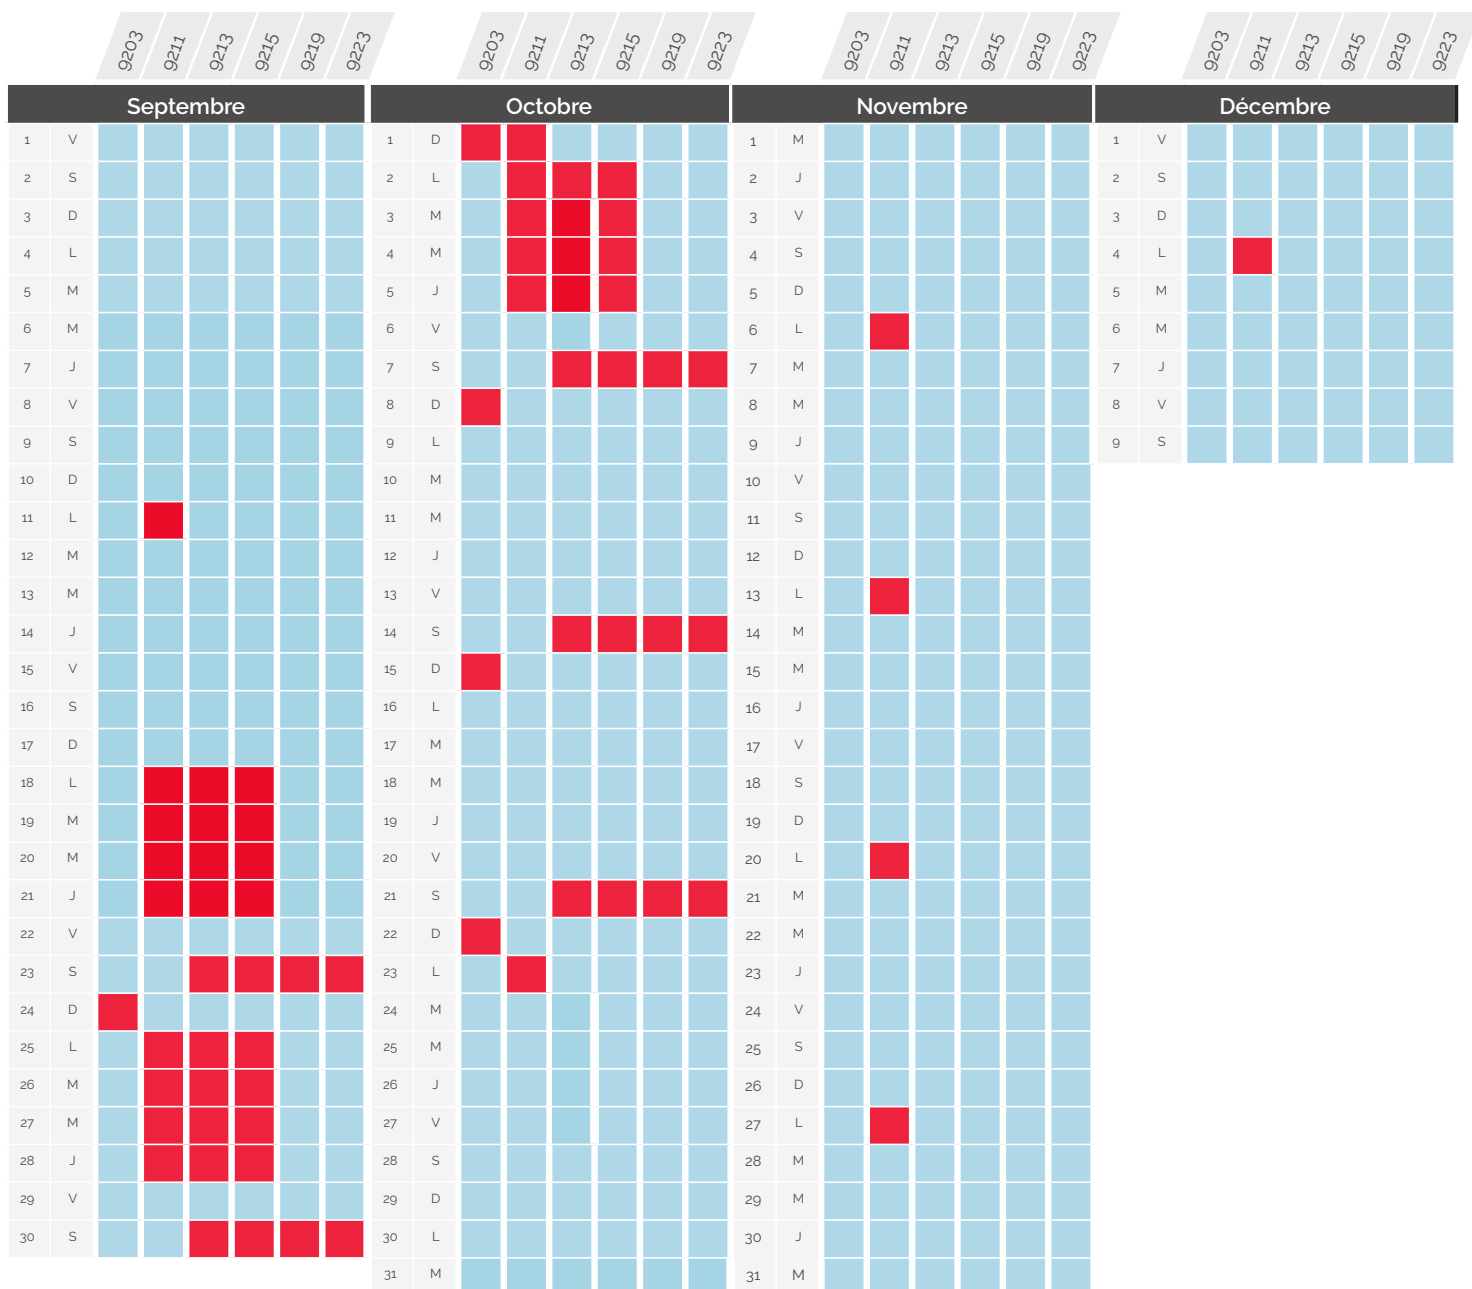

# Perturbation du trafic

01 Sept - 09 Déc 2023

Paris ↔ Lausanne *via Vallorbe* & *via Genève*

TGV Lyria	Gare et heure de départ	Gare et heure d'arrivée	CONSÉQUENCE
9761	Paris Gare de Lyon 06:18	Lausanne 10:15	Circule normalement
9261 / 9267	Paris Gare de Lyon 07:56	Lausanne 11:52	Terminus Genève. Lausanne non desservi
9269 / 9279	Paris Gare de Lyon 11:56	Lausanne 15:37	Supprimé
9775	Paris Gare de Lyon 14:18	Lausanne 18:14	Supprimé
9777	Paris Gare de Lyon 16:18	Lausanne 20:14	Supprimé
9277 / 9275	Paris Gare de Lyon 17:56	Lausanne 21:37	Supprimé

# Perturbation du trafic

01 Sept - 09 Déc 2023

Paris ↔ Lausanne *via* Vallorbe & *via* Genève

TGV Lyria	Gare et heure de départ	Gare et heure d'arrivée	CONSÉQUENCE
9264	Lausanne 07:23	Paris Gare de Lyon 11:04	Circule normalement
9768	Lausanne 09:45	Paris Gare de Lyon 13:42	Origine Genève. Lausanne non desservi
9268	Lausanne 12:23	Paris Gare de Lyon 16:04	Supprimé
9774	Lausanne 13:45	Paris Gare de Lyon 17:42	Supprimé
9270 / 9278	Lausanne 16:23	Paris Gare de Lyon 20:04	Supprimé

# Perturbation du trafic

01 Sept - 09 Déc 2023

Paris ↔ Bâle / Zurich

TGV Lyria	Gare et heure de départ	Gare et heure d'arrivée	CONSÉQUENCE		
9203	Paris Gare de Lyon	07:22	Zurich	11:26	Circule normalement
9211	Paris Gare de Lyon	10:22	Zurich	14:26	
9213 / 9233	Paris Gare de Lyon	12:22	Zurich	16:26	Supprimé
9215	Paris Gare de Lyon	14:22	Zurich	18:26	
9219	Paris Gare de Lyon	16:22	Zurich	20:26	
9223	Paris Gare de Lyon	18:22	Zurich	22:26	