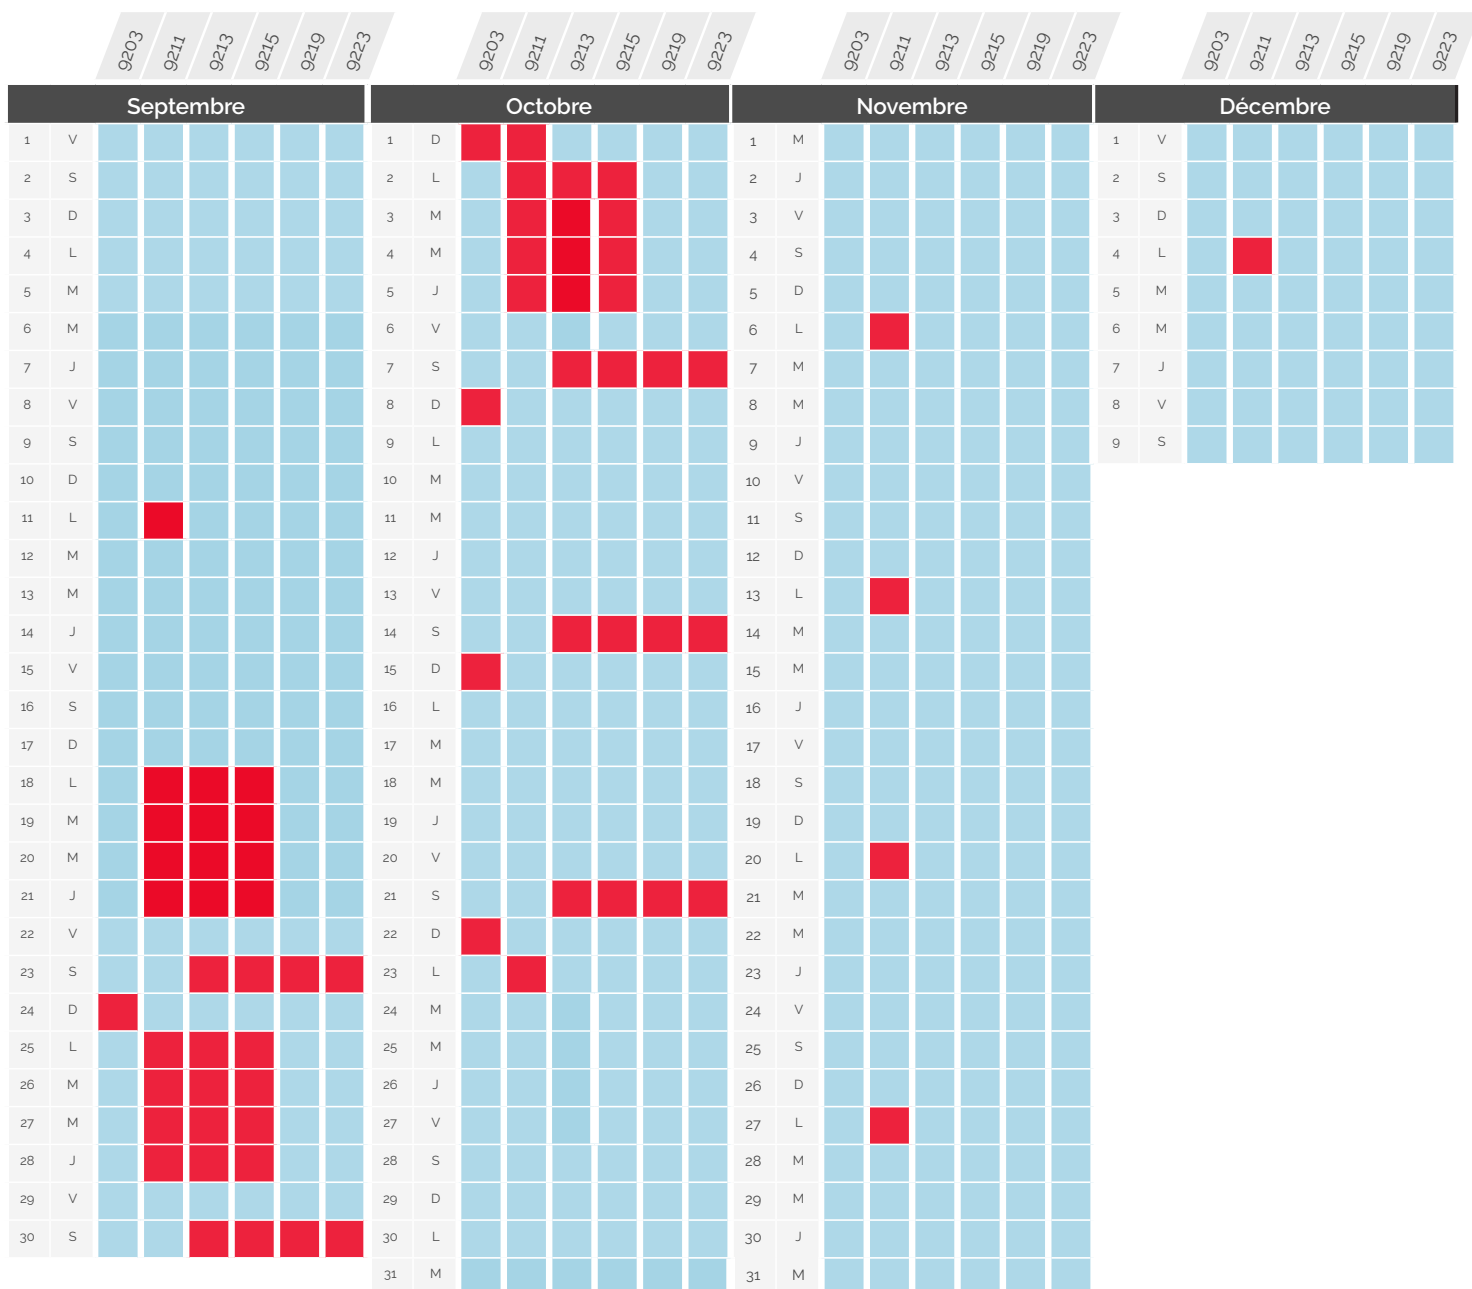

# Perturbation du trafic

01 Sept - 09 Déc 2023

Paris ↔ Lausanne *via* Vallorbe & *via* Genève

TGV Lyria	Gare et heure de départ	Gare et heure d'arrivée	CONSÉQUENCE
9761	Paris Gare de Lyon 06:18	Lausanne 10:15	Circule normalement
9261 / 9267	Paris Gare de Lyon 07:56	Lausanne 11:52	Terminus Genève. Lausanne non desservi
9269 / 9279	Paris Gare de Lyon 11:56	Lausanne 15:37	Supprimé
9775	Paris Gare de Lyon 14:18	Lausanne 18:14	Supprimé
9777	Paris Gare de Lyon 16:18	Lausanne 20:14	Supprimé
9277 / 9275	Paris Gare de Lyon 17:56	Lausanne 21:37	Ne circule pas

# Perturbation du trafic

01 Sept - 09 Déc 2023

Paris ↔ Lausanne *via* Vallorbe & *via* Genève

TGV Lyria	Gare et heure de départ	Gare et heure d'arrivée	CONSEQUENCE
9264	Lausanne 07:23	Paris Gare de Lyon 11:04	Circule normalement
9768	Lausanne 09:45	Paris Gare de Lyon 13:42	Origine Genève. Lausanne non desservi
9268	Lausanne 12:23	Paris Gare de Lyon 16:04	Supprimé
9774	Lausanne 13:45	Paris Gare de Lyon 17:42	Supprimé
9270 / 9278	Lausanne 16:23	Paris Gare de Lyon 20:04	Supprimé
9784	Lausanne 19:45	Paris Gare de Lyon 23:42	Supprimé

# Perturbation du trafic

01 Sept - 09 Déc 2023

Paris ↔ Bâle / Zurich

TGV Lyria	Gare et heure de départ	Gare et heure d'arrivée	CONSEQUENCE		
9203	Paris Gare de Lyon	07:22	Zurich	11:26	Circule normalement
9211	Paris Gare de Lyon	10:22	Zurich	14:26	
9213 / 9233	Paris Gare de Lyon	12:22	Zurich	16:26	Supprimé
9215	Paris Gare de Lyon	14:22	Zurich	18:26	
9219	Paris Gare de Lyon	16:22	Zurich	20:26	
9223	Paris Gare de Lyon	18:22	Zurich	22:26	