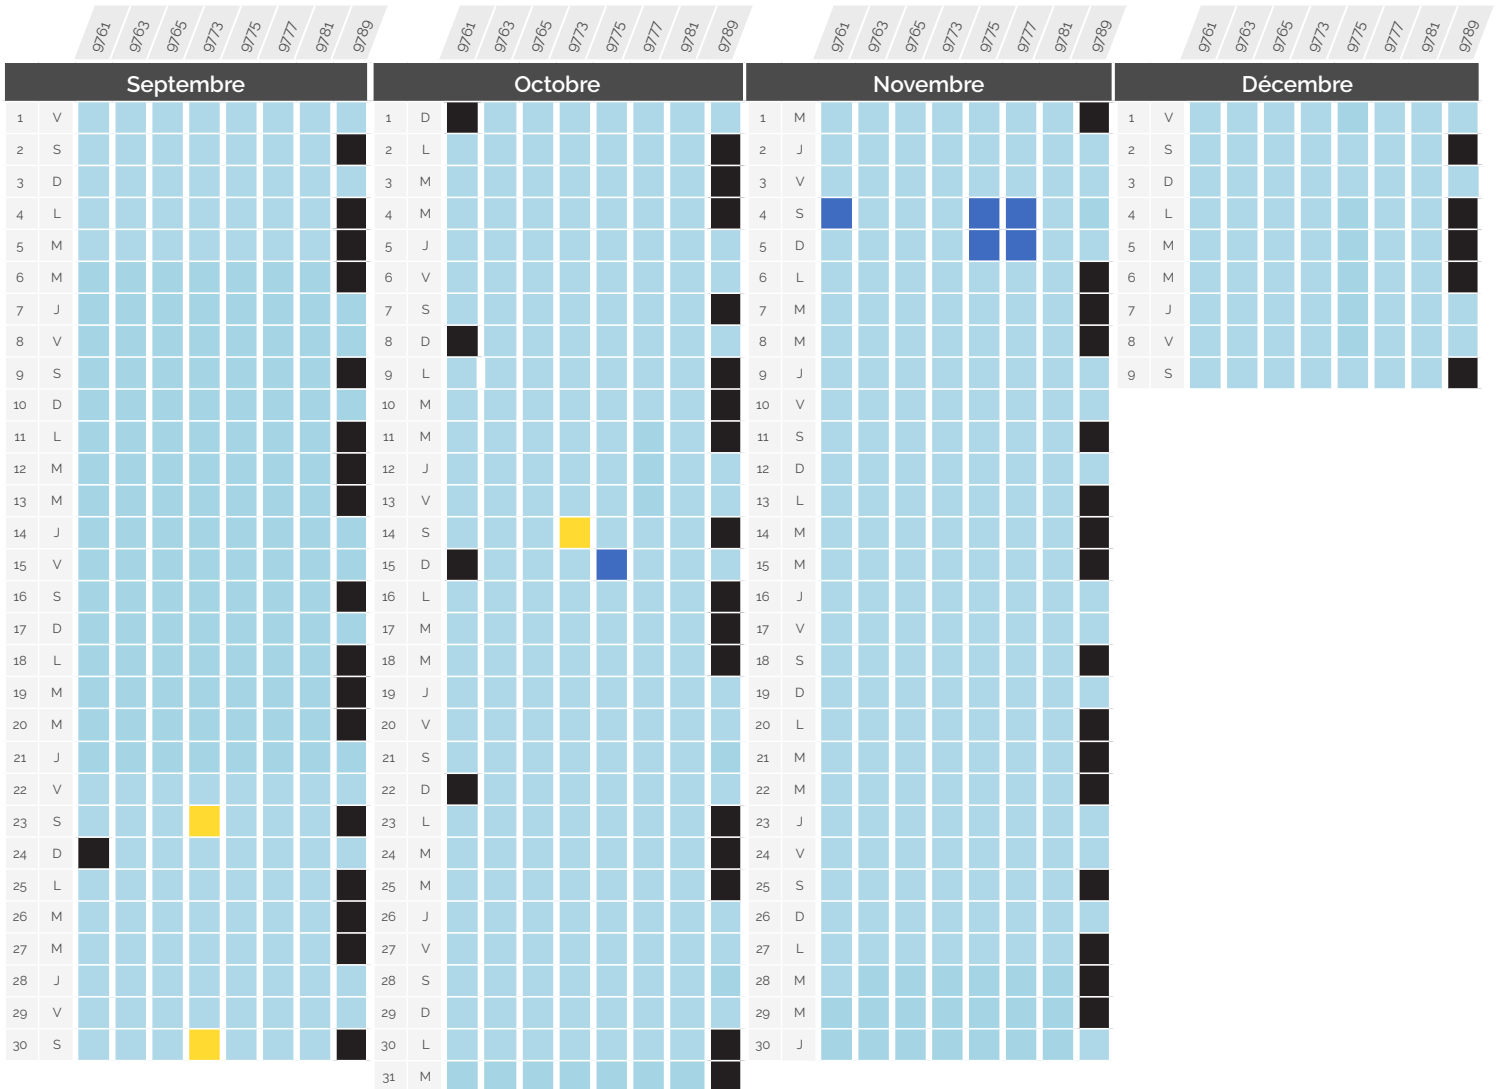

Perturbation du trafic

01 Sept - 09 Déc 2023

Paris <> Genève & Paris <> Lausanne via Genève

TGV Lyria	Gare et heure de départ	Gare et heure d'arrivée	CONSEQUENCE
9761	Paris Gare de Lyon 06:18	Lausanne 10:15	Circule normalement
9763	Paris Gare de Lyon 08:18	Genève 11:29	Terminus Genève. Lausanne non desservi
9765	Paris Gare de Lyon 10:18	Genève 13:29	Prolongé jusqu'à Lausanne
9773 / 9783	Paris Gare de Lyon 12:18	Genève 15:29	Ne circule pas
9775	Paris Gare de Lyon 14:18	Lausanne 18:15	Circule normalement
9777	Paris Gare de Lyon 16:18	Lausanne 20:15	Circule normalement
9781 / 9791	Paris Gare de Lyon 18:18	Genève 21:29	Ne circule pas
9789	Paris Gare de Lyon 20:18	Genève 23:29	Ne circule pas