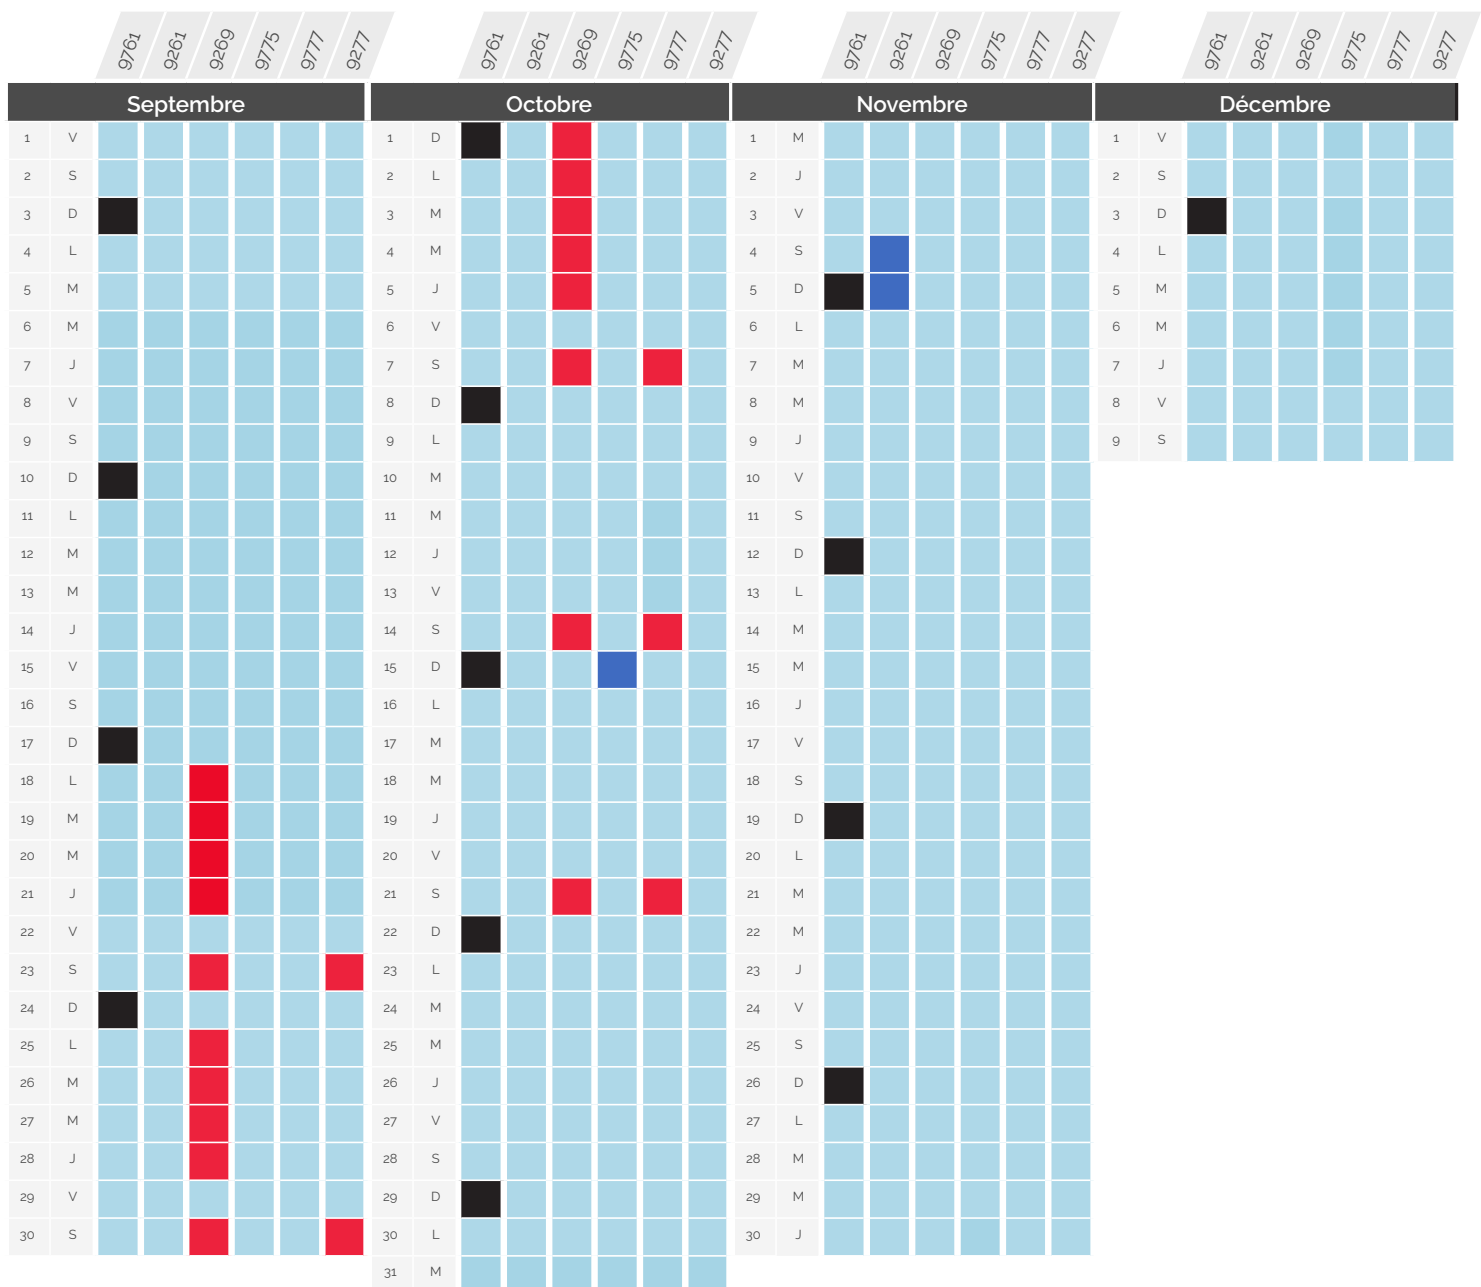

# Perturbation du trafic

01 Sept - 09 Déc 2023

Paris <> Genève & Paris <> Lausanne *via* Genève

TGV Lyria	Gare et heure de départ		Gare et heure d'arrivée		CONSEQUENCE
9760	Genève	06:29	Paris Gare de Lyon	09:42	Circule normalement
9764 / 9766	Genève	08:29	Paris Gare de Lyon	11:42	Origine Genève. Lausanne non desservi
9768	Lausanne	09:45	Paris Gare de Lyon	13:42	Ne circule pas
9770	Genève	12:29	Paris Gare de Lyon	15:42	Origine Lausanne exceptionnellement
9774	Lausanne	13:45	Paris Gare de Lyon	17:42	Ne circule pas
9776 / 9786	Genève	16:29	Paris Gare de Lyon	19:44	Ne circule pas
9780	Genève	18:29	Paris Gare de Lyon	21:42	Ne circule pas
9784	Lausanne	19:45	Paris Gare de Lyon	23:45	Ne circule pas

# Perturbation du trafic

01 Sept - 09 Déc 2023

Paris ↔ Lausanne *via* Vallorbe & *via* Genève

TGV Lyria	Gare et heure de départ	Gare et heure d'arrivée	CONSÉQUENCE
9761	Paris Gare de Lyon 06:18	Lausanne 10:15	Circule normalement
9261 / 9267	Paris Gare de Lyon 07:56	Lausanne 11:52	Terminus Genève. Lausanne non desservi
9269 / 9279	Paris Gare de Lyon 11:56	Lausanne 15:37	Supprimé
9775	Paris Gare de Lyon 14:18	Lausanne 18:14	Supprimé
9777	Paris Gare de Lyon 16:18	Lausanne 20:14	Supprimé
9277 / 9275	Paris Gare de Lyon 17:56	Lausanne 21:37	Ne circule pas

# Perturbation du trafic

01 Sept - 09 Déc 2023

Paris ↔ Lausanne *via* Vallorbe & *via* Genève

TGV Lyria	Gare et heure de départ	Gare et heure d'arrivée	CONSEQUENCE
9264	Lausanne 07:23	Paris Gare de Lyon 11:04	Circule normalement
9768	Lausanne 09:45	Paris Gare de Lyon 13:42	Origine Genève. Lausanne non desservi
9268	Lausanne 12:23	Paris Gare de Lyon 16:04	Supprimé
9774	Lausanne 13:45	Paris Gare de Lyon 17:42	Supprimé
9270 / 9278	Lausanne 16:23	Paris Gare de Lyon 20:04	Supprimé
9784	Lausanne 19:45	Paris Gare de Lyon 23:42	Supprimé