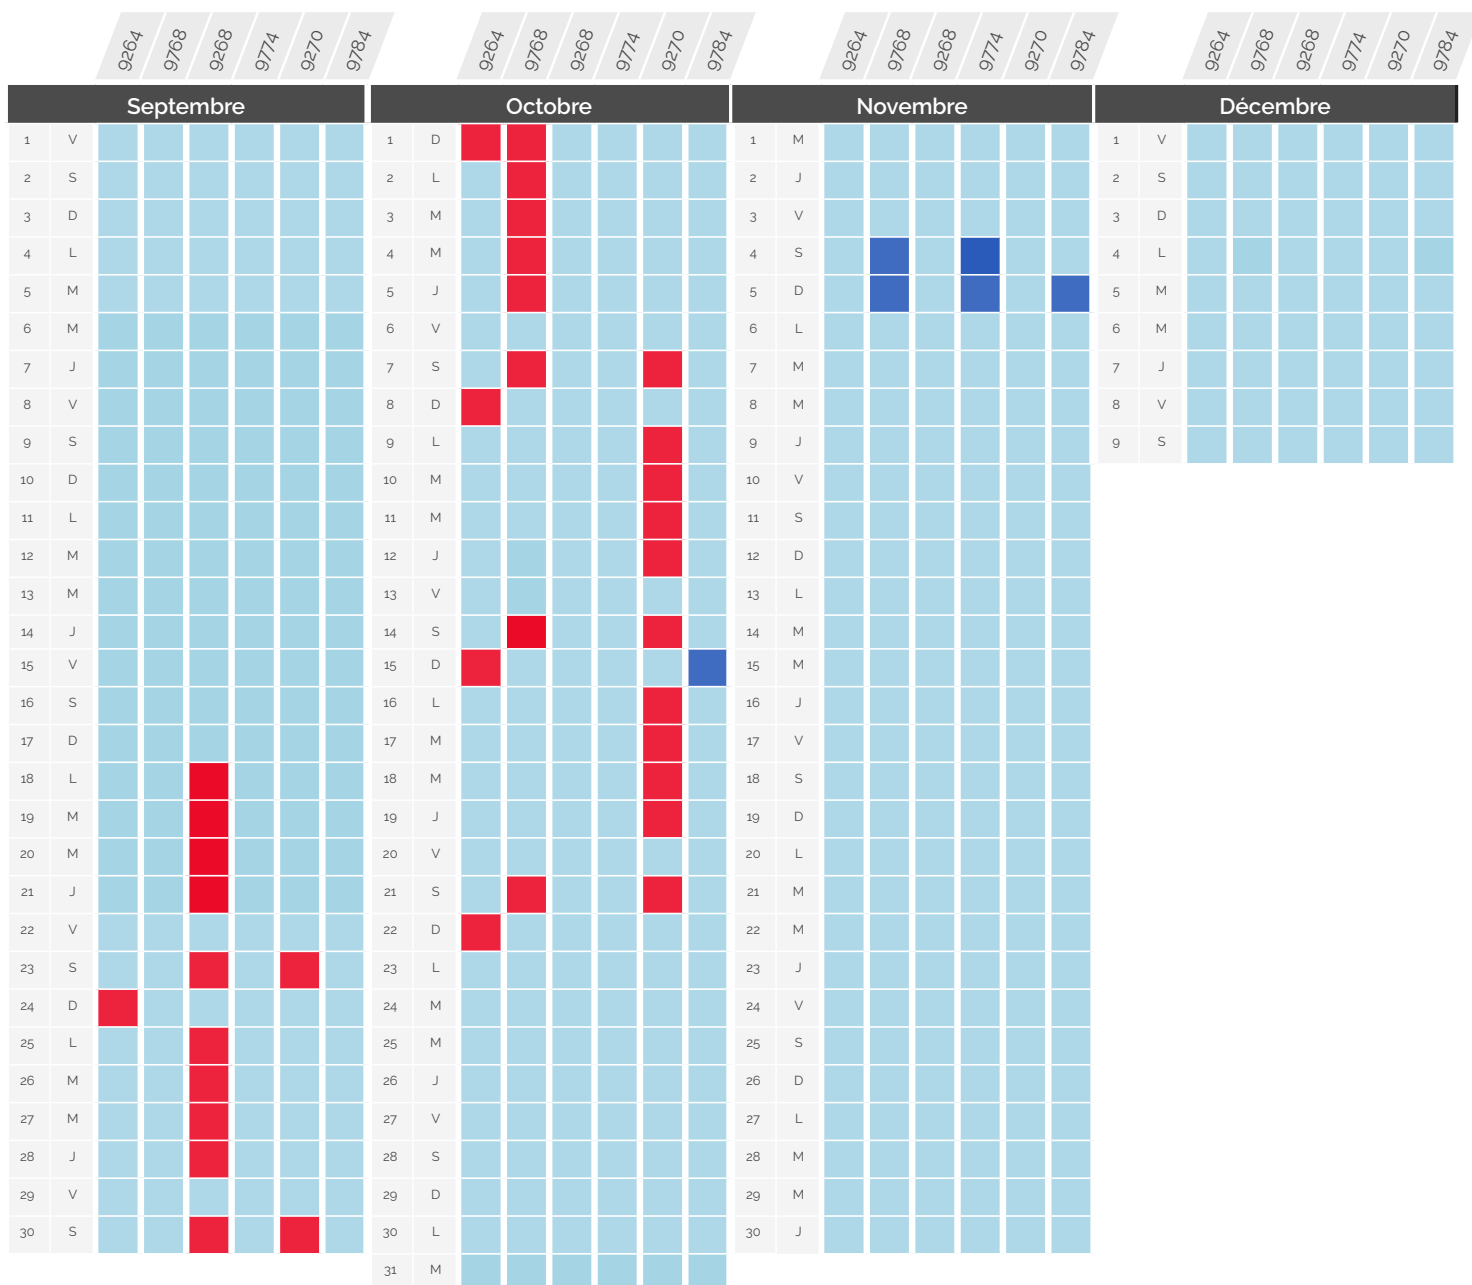

# Perturbation du trafic

01 Sept - 09 Déc 2023

Paris ↔ Lausanne *via* Vallorbe & *via* Genève

TGV Lyria	Gare et heure de départ	Gare et heure d'arrivée	CONSÉQUENCE
9761	Paris Gare de Lyon 06:18	Lausanne 10:15	Circule normalement
9261 / 9267	Paris Gare de Lyon 07:56	Lausanne 11:52	Terminus Genève. Lausanne non desservi
9269 / 9279	Paris Gare de Lyon 11:56	Lausanne 15:37	Supprimé
9775	Paris Gare de Lyon 14:18	Lausanne 18:14	Supprimé
9777	Paris Gare de Lyon 16:18	Lausanne 20:14	Supprimé
9277 / 9275	Paris Gare de Lyon 17:56	Lausanne 21:37	Ne circule pas

# Perturbation du trafic

01 Sept - 09 Déc 2023

Paris ↔ Lausanne *via* Vallorbe & *via* Genève

TGV Lyria	Gare et heure de départ	Gare et heure d'arrivée	CONSEQUENCE
9264	Lausanne 07:23	Paris Gare de Lyon 11:04	Circule normalement
9768	Lausanne 09:45	Paris Gare de Lyon 13:42	Origine Genève. Lausanne non desservi
9268	Lausanne 12:23	Paris Gare de Lyon 16:04	Supprimé
9774	Lausanne 13:45	Paris Gare de Lyon 17:42	Supprimé
9270 / 9278	Lausanne 16:23	Paris Gare de Lyon 20:04	Supprimé
9784	Lausanne 19:45	Paris Gare de Lyon 23:42	Supprimé

# Perturbation du trafic

01 Sept - 09 Déc 2023

Paris ↔ Bâle / Zurich

TGV Lyria	Gare et heure de départ	Gare et heure d'arrivée	CONSEQUENCE		
9203	Paris Gare de Lyon	07:22	Zurich	11:26	Circule normalement
9211	Paris Gare de Lyon	10:22	Zurich	14:26	
9213 / 9233	Paris Gare de Lyon	12:22	Zurich	16:26	Supprimé
9215	Paris Gare de Lyon	14:22	Zurich	18:26	
9219	Paris Gare de Lyon	16:22	Zurich	20:26	
9223	Paris Gare de Lyon	18:22	Zurich	22:26	