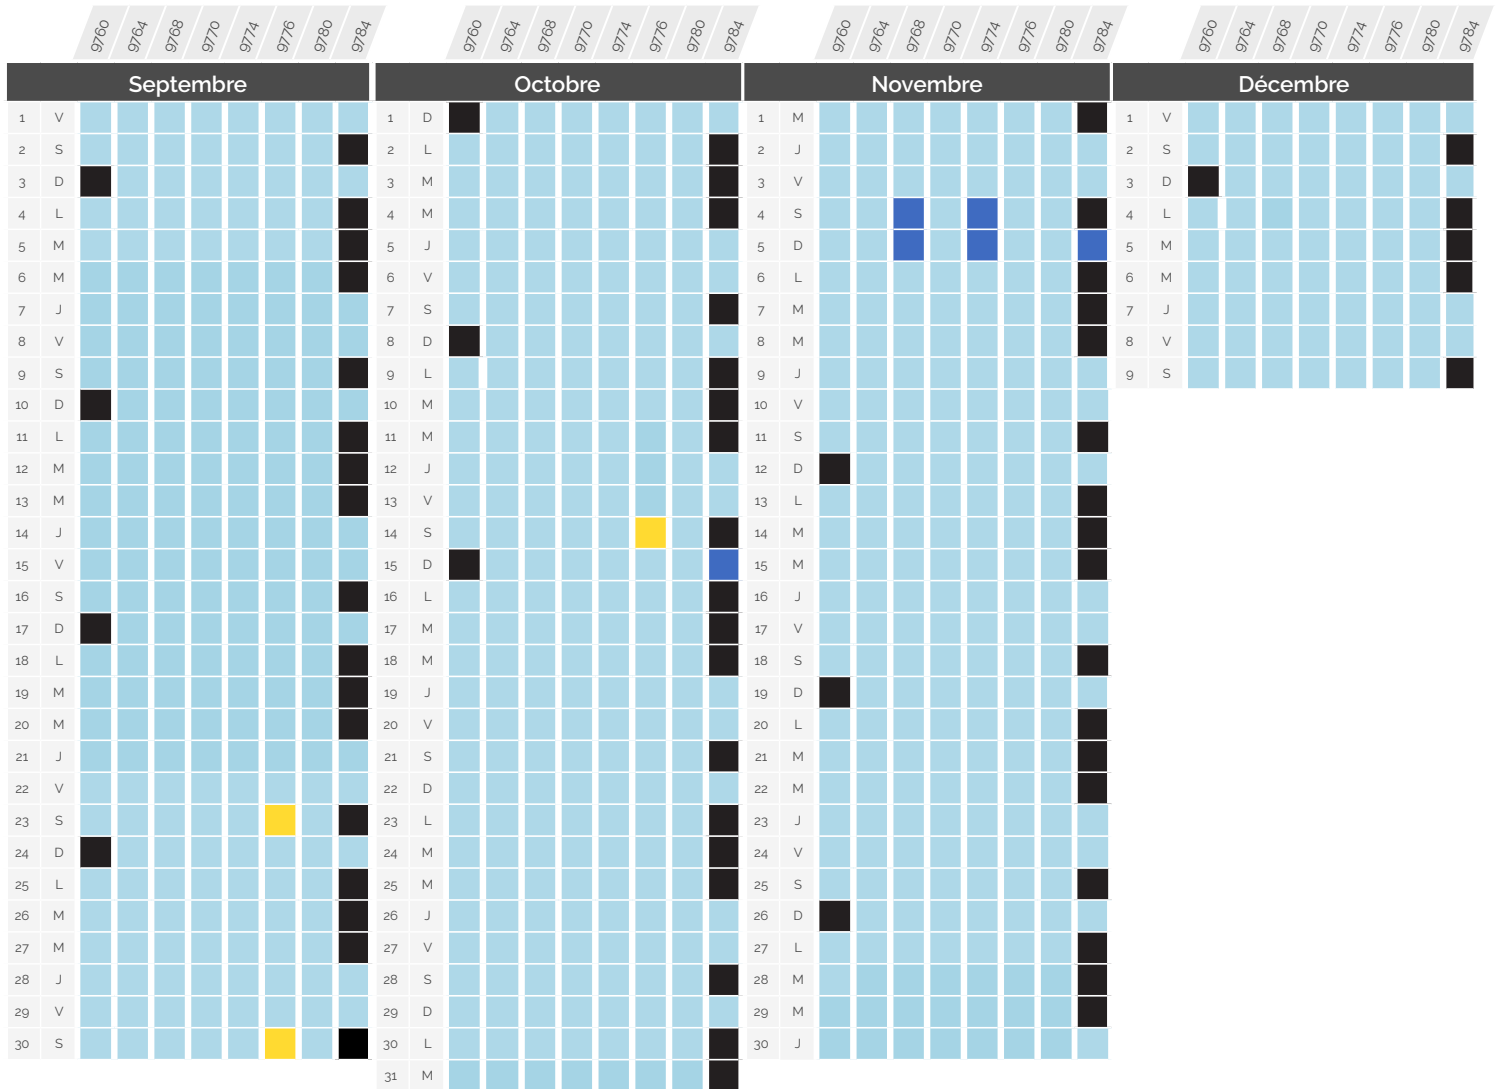

# Perturbation du trafic

01 Sept - 09 Déc 2023

## Paris <> Genève & Paris <> Lausanne via Genève

TGV Lyria	Gare et heure de départ	Gare et heure d'arrivée	CONSEQUENCE
9761	Paris Gare de Lyon 06:18	Lausanne 10:15	Circule normalement
9763	Paris Gare de Lyon 08:18	Genève 11:29	Terminus Genève. Lausanne non desservi
9765	Paris Gare de Lyon 10:18	Genève 13:29	Prolongé jusqu'à Lausanne
9773 / 9783	Paris Gare de Lyon 12:18	Genève 15:29	Ne circule pas
9775	Paris Gare de Lyon 14:18	Lausanne 18:15	Circule normalement
9777	Paris Gare de Lyon 16:18	Lausanne 20:15	Circule normalement
9781 / 9791	Paris Gare de Lyon 18:18	Genève 21:29	Ne circule pas
9789	Paris Gare de Lyon 20:18	Genève 23:29	Ne circule pas

# Perturbation du trafic

01 Sept - 09 Déc 2023

Paris <> Genève & Paris <> Lausanne *via* Genève

TGV Lyria	Gare et heure de départ		Gare et heure d'arrivée		CONSEQUENCE
9760	Genève	06:29	Paris Gare de Lyon	09:42	Circule normalement
9764 / 9766	Genève	08:29	Paris Gare de Lyon	11:42	Origine Genève. Lausanne non desservi
9768	Lausanne	09:45	Paris Gare de Lyon	13:42	Ne circule pas
9770	Genève	12:29	Paris Gare de Lyon	15:42	Origine Lausanne exceptionnellement
9774	Lausanne	13:45	Paris Gare de Lyon	17:42	Ne circule pas
9776 / 9786	Genève	16:29	Paris Gare de Lyon	19:44	Ne circule pas
9780	Genève	18:29	Paris Gare de Lyon	21:42	Ne circule pas
9784	Lausanne	19:45	Paris Gare de Lyon	23:45	Ne circule pas

# Perturbation du trafic

01 Sept - 09 Déc 2023

Paris ↔ Lausanne *via* Vallorbe & *via* Genève

TGV Lyria	Gare et heure de départ	Gare et heure d'arrivée	CONSÉQUENCE
9761	Paris Gare de Lyon 06:18	Lausanne 10:15	Circule normalement
9261 / 9267	Paris Gare de Lyon 07:56	Lausanne 11:52	Terminus Genève. Lausanne non desservi
9269 / 9279	Paris Gare de Lyon 11:56	Lausanne 15:37	Supprimé
9775	Paris Gare de Lyon 14:18	Lausanne 18:14	Supprimé
9777	Paris Gare de Lyon 16:18	Lausanne 20:14	Supprimé
9277 / 9275	Paris Gare de Lyon 17:56	Lausanne 21:37	Ne circule pas