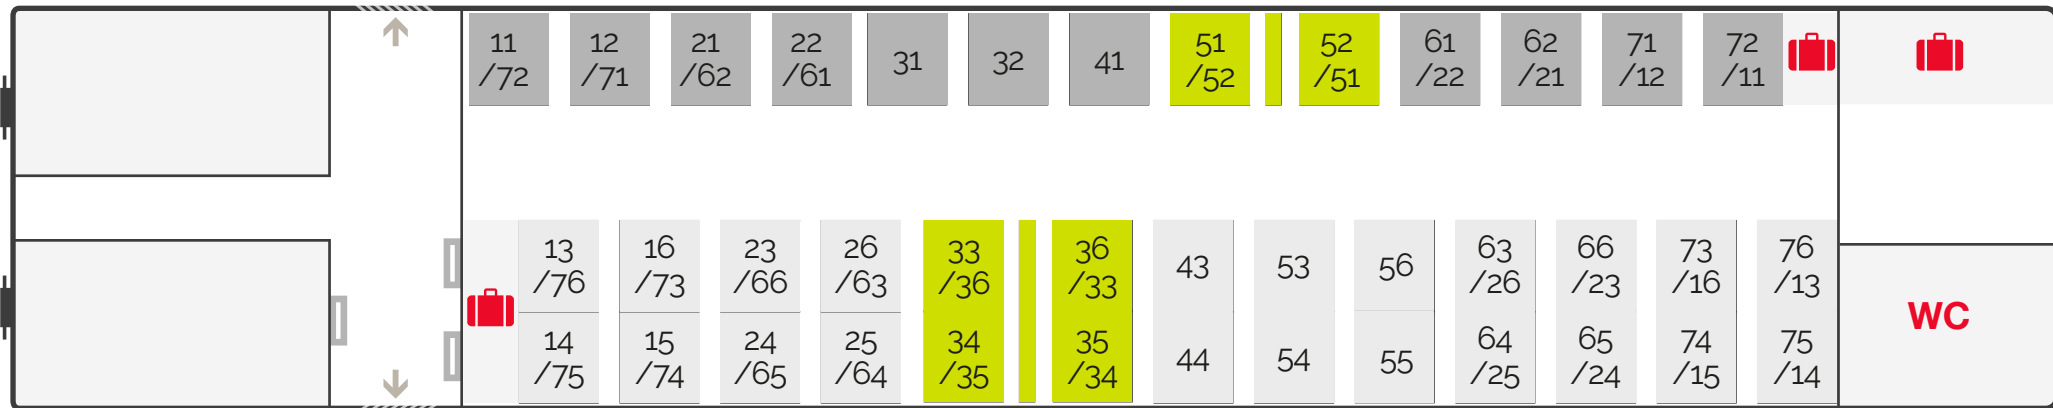

Plan des voitures / Wagenplan / seating map

voiture / Wagen / coach

1/11 >> BUSINESS 1^{ÈRE} / STANDARD 1^{ÈRE}

Type de sièges / Sitzplatztyp / Type of seat

- Solo
 Duo côte à côte / duo nebeneinander / dual side by side
 Club 4
 Duo côte face à face / duo gegenüberliegend / dual face to face
- Place PMR (avec transfert possible) / Rollstuhlplatz (ohne Transfermöglichkeit)
 Wheelchair space (without transfer seat)
 Places accompagnateurs PMR / Platz für Begleiter eines Rollstuhlfahrers
 Disabled traveller attendant seat
- Place PMR pour fauteuil (sans transfert possible) / Rollstuhlplatz (ohne Transfermöglichkeit)
 Wheelchair space (without transfer seat)
 Strapontin / Klappsitz / Fold-down seat
- Club 4 - disponible uniquement sur les trains sans BUSINESS 1^{ÈRE} / Nur in Zügen ohne BUSINESS 1^{ÈRE} verfügbar / available only on trains with no BUSINESS 1^{ÈRE}

Plan des voitures / Wagenplan / seating map

voiture / Wagen / coach

2/12 >> STANDARD 1^{ÈRE}

Type de sièges / Sitzplatztyp / Type of seat

Solo
 Duo côte à côte / duo nebeneinander / dual side by side

Club 4
 Duo côte face à face / duo gegenüberliegend / dual face to face

Strapontin / Klappsitz / Fold-down seat

Plan des voitures / Wagenplan / seating map

voiture / Wagen / coach

3/13 >> STANDARD 1^{ÈRE}

Type de sièges / Sitzplatztyp / Type of seat

Solo
 Duo côte à côte / duo nebeneinander / dual side by side

Club 4
 Duo côte face à face / duo gegenüberliegend / dual face to face

Strapontin / Klappsitz / Fold-down seat

Plan des voitures / Wagenplan / seating map

voiture / Wagen / coach

5/15 STANDARD

↑	12 /77	13 /76	22 /67	23 /66	☑	33 /56	42 /47	43 /46	52 /37	53 /36	62 /27	63 /26	72 /17	73 /16	WC
	11 /78	14 /75	21 /68	24 /65		34 /55	41 /48	44 /45	51 /38	54 /35	61 /28	64 /25	71 /18	74 /15	
↓	15 /74	18 /71	25 /64	28 /61	35 /54	38 /51	45 /44	48 /41	55 /34	☑	65 /24	68 /21	75 /14	78 /11	WC
	16 /73	17 /72	26 /63	27 /62	36 /53	37 /52	46 /43	47 /42	56 /33		66 /23	67 /22	76 /13	77 /12	