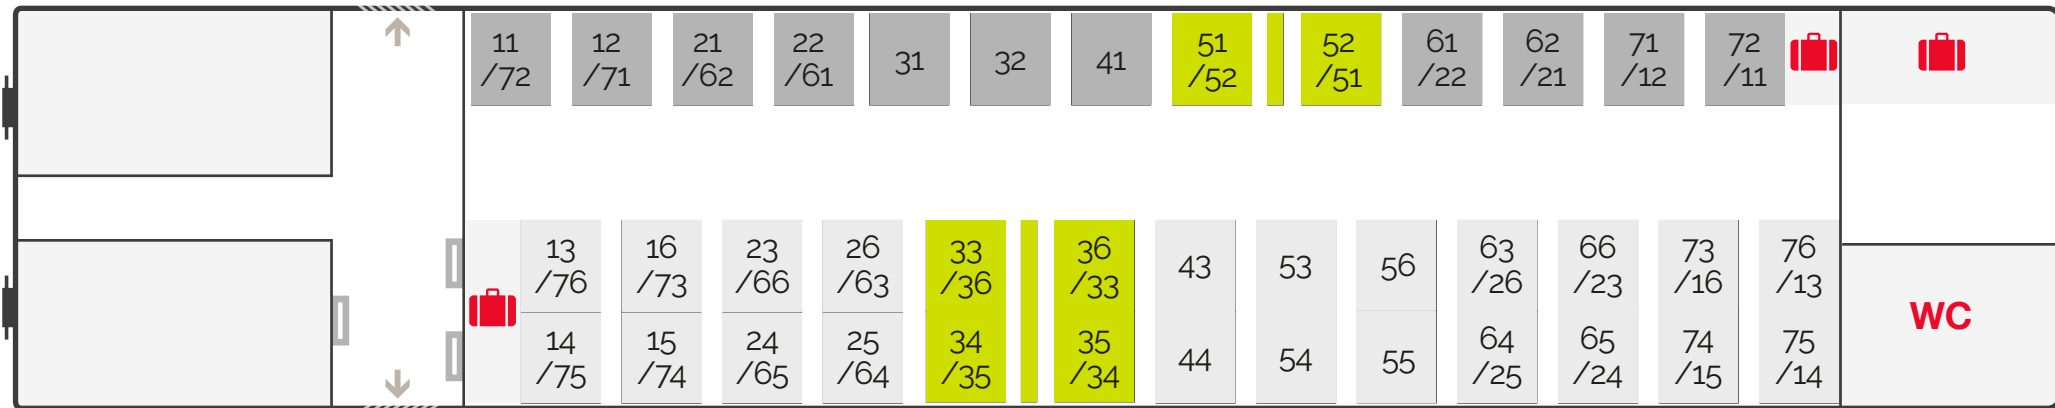

Plan des voitures / Wagenplan / seating map

voiture / Wagen / coach

1/11 >> BUSINESS 1^{ÈRE} / STANDARD 1^{ÈRE}

Type de sièges / Sitzplatztyp / Type of seat

- Solo
 Duo côte à côte / duo nebeneinander / dual side by side
 Club 4
 Duo côte face à face / duo gegenüberliegend / dual face to face
- Place PMR (avec transfert possible) / Rollstuhlplatz (ohne Transfermöglichkeit)
 Wheelchair space (without transfer seat)
 Places accompagnateurs PMR / Platz für Begleiter eines Rollstuhlfahrers
 Disabled traveller attendant seat
- Place PMR pour fauteuil (sans transfert possible) / Rollstuhlplatz (ohne Transfermöglichkeit)
 Wheelchair space (without transfer seat)
 Strapontin / Klappsitz / Fold-down seat
- Club 4 - disponible uniquement sur les trains sans BUSINESS 1^{ÈRE} / Nur in Zügen ohne BUSINESS 1^{ÈRE} verfügbar / available only on trains with no BUSINESS 1^{ÈRE}

Plan des voitures / Wagenplan / seating map

voiture / Wagen / coach

2/12 >> STANDARD 1^{ÈRE}

Type de sièges / Sitzplatztyp / Type of seat

Solo
 Duo côte à côte / duo nebeneinander / dual side by side

Club 4
 Duo côte face à face / duo gegenüberliegend / dual face to face

Strapontin / Klappsitz / Fold-down seat

Plan des voitures / Wagenplan / seating map

voiture / Wagen / coach

3/13 >> STANDARD 1^{ÈRE}

Type de sièges / Sitzplatztyp / Type of seat

Solo
 Duo côte à côte / duo nebeneinander / dual side by side

Club 4
 Duo côte face à face / duo gegenüberliegend / dual face to face

Strapontin / Klappsitz / Fold-down seat

Plan des voitures / Wagenplan / seating map

voiture / Wagen / coach

5/15 STANDARD

↑	12 /77	13 /76	22 /67	23 /66	☑	33 /56	42 /47	43 /46	52 /37	53 /36	62 /27	63 /26	72 /17	73 /16	WC
	11 /78	14 /75	21 /68	24 /65		34 /55	41 /48	44 /45	51 /38	54 /35	61 /28	64 /25	71 /18	74 /15	
↓	15 /74	18 /71	25 /64	28 /61	35 /54	38 /51	45 /44	48 /41	55 /34	☑	65 /24	68 /21	75 /14	78 /11	WC
	16 /73	17 /72	26 /63	27 /62	36 /53	37 /52	46 /43	47 /42	56 /33		66 /23	67 /22	76 /13	77 /12	