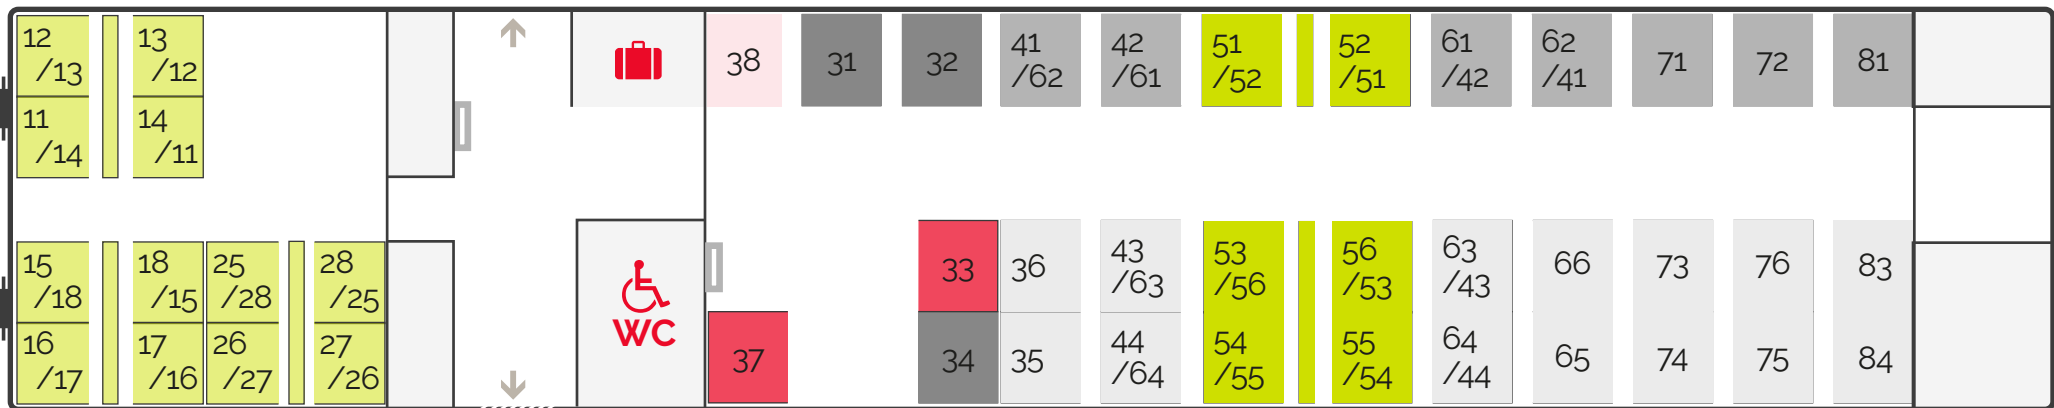

Plan des voitures / Wagenplan / seating map

voiture / Wagen / coach

1/11 >> BUSINESS 1^{ÈRE} / STANDARD 1^{ÈRE}

Type de sièges / Sitzplatztyp / Type of seat

- Solo
 Duo côte à côte / duo nebeneinander / dual side by side
 Club 4
 Duo côte face à face / duo gegenüberliegend / dual face to face
- Place PMR (avec transfert possible) / Rollstuhlplatz (ohne Transfermöglichkeit)
 Wheelchair space (without transfer seat)
 Places accompagnateurs PMR / Platz für Begleiter eines Rollstuhlfahrers
 Disabled traveller attendant seat
- Place PMR pour fauteuil (sans transfert possible) / Rollstuhlplatz (ohne Transfermöglichkeit)
 Wheelchair space (without transfer seat)
 Strapontin / Klappsitz / Fold-down seat
- Club 4 - disponible uniquement sur les trains sans BUSINESS 1^{ÈRE} / Nur in Zügen ohne BUSINESS 1^{ÈRE} verfügbar / available only on trains with no BUSINESS 1^{ÈRE}

Plan des voitures / Wagenplan / seating map

voiture / Wagen / coach

2/12 >> STANDARD 1^{ÈRE}

Type de sièges / Sitzplatztyp / Type of seat

Solo
 Duo côte à côte / duo nebeneinander / dual side by side

Club 4
 Duo côte face à face / duo gegenüberliegend / dual face to face

Strapontin / Klappsitz / Fold-down seat

Plan des voitures / Wagenplan / seating map

voiture / Wagen / coach

3/13 >> STANDARD 1^{ÈRE}

Type de sièges / Sitzplatztyp / Type of seat

Solo
 Duo côte à côte / duo nebeneinander / dual side by side

Club 4
 Duo côte face à face / duo gegenüberliegend / dual face to face

Strapontin / Klappsitz / Fold-down seat

Plan des voitures / Wagenplan / seating map

voiture / Wagen / coach

5/15 STANDARD

↑	12 /77	13 /76	22 /67	23 /66	☑	33 /56	42 /47	43 /46	52 /37	53 /36	62 /27	63 /26	72 /17	73 /16	WC
	11 /78	14 /75	21 /68	24 /65		34 /55	41 /48	44 /45	51 /38	54 /35	61 /28	64 /25	71 /18	74 /15	
↓	15 /74	18 /71	25 /64	28 /61	35 /54	38 /51	45 /44	48 /41	55 /34	☑	65 /24	68 /21	75 /14	78 /11	WC
	16 /73	17 /72	26 /63	27 /62	36 /53	37 /52	46 /43	47 /42	56 /33		66 /23	67 /22	76 /13	77 /12	