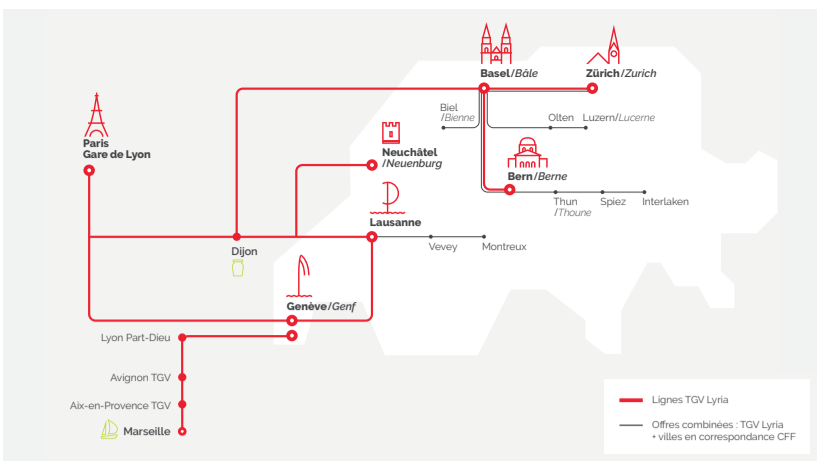

Genève ➔ Paris

		9760	9764	9768	9770⁽⁴⁾	9772	9774⁽⁴⁾	9776⁽⁵⁾	9778⁽⁶⁾⁽⁷⁾	9780⁽⁸⁾	9784
Genève	Dép.	06:13	07:41	09:41	11:41	13:41	14:41	16:29	17:41	18:29	19:41
Bellegarde	Arr.	06:40	08:07	10:07	12:07	14:07	15:07	16:57	18:07	18:57	20:07
Nurieux	Arr.	07:06	08:33⁽¹⁾	-	-	-	-	-	-	-	-
Bourg-en-Bresse	Arr.	07:34	08:56⁽²⁾	-	-	-	15:56	17:54	18:56	-	-
Paris-Gare de Lyon	Arr.	09:31	10:49⁽³⁾	12:49	14:52	16:49	17:49	19:49	20:49	21:49	22:49
BUSINESS 1ERE											
Jours de circulation		LMMJVS	LMMJVSD^{Fe}	LMMJVSD^{Fe}	LMMJV	SD^{Fe}	LMMJV	VSD^{Fe}	LMMJ	LMMJVSD^{Fe}	LMMJVSD^{Fe}
Type de train		LYRIA / EURODUPLIX	LYRIA / EURODUPLIX	LYRIA	LYRIA	LYRIA	LYRIA / EURODUPLIX	LYRIA / EURODUPLIX	EURODUPLIX	LYRIA	LYRIA

(1) Arrêt uniquement le dimanche et jours fériés. (2) Le dimanche et jours fériés, arrivée à 8:59. (3) Le dimanche et jours fériés, arrivée à 10:51. (4) Circule les 1 et 8/05/19. (5) Ne circule pas les 1 et 8/05/19. (6) Ce train a pour origine Lausanne, départ 16:39. (7) Ne circule pas le 29/05/19. (8) Ne circule pas les 24 et 31/12/18, les 30 et 31/05 et le 9/06/19.

Genève ➔ Marseille

		9758/59⁽¹⁾
Genève	Dép.	08:41
Bellegarde	Arr.	09:07
Lyon Part-Dieu	Arr.	10:22
Avignon TGV	Arr.	11:30
Aix-en-Provence TGV	Arr.	12:00
Marseille Saint-Charles	Arr.	12:18
Jours de circulation		LMMJVSD^{Fe}
Type de train		LYRIA

(1) Du 31/03 au 5/07/19, Aix-en-Provence TGV arrivée 11:57, Marseille arrivée 12:16.

Lausanne ➔ Genève ➔ Paris

		9778⁽¹⁾
Lausanne	Dép.	16:39
Genève	Dép.	17:41
Bellegarde	Arr.	18:07
Bourg-en-Bresse	Arr.	18:55
Paris-Gare de Lyon	Arr.	20:49
Jours de circulation		LMMJ
Type de train		EURODUPLIX

(1) Ne circule pas le 29/05/19.

Lausanne / Neuchâtel ➔ Paris

		9260⁽¹⁾	9264	9268	9270	9272
Neuchâtel	Dép.		08:06	12:06		18:06
Pontarlier	Dép.		08:55	12:55		18:55
Lausanne	Dép.	06:23	08:23	12:23	16:23	18:23
Vallorbe	Dép.	07:00	09:00	13:00	17:00	19:00
Frasne	Arr.	07:13	09:14	13:14	17:14	19:14
Mouchard	Arr.	07:41	-	-	-	-
Dole	Arr.	07:58	09:57	13:57	17:57	19:56
Dijon	Arr.	08:23	10:23	14:23	18:23	20:23
Paris-Gare de Lyon	Arr.	10:03	12:03	16:03	20:03	22:03
Jours de circulation		LMMJVS	LMMJVSD^{Fe}	LMMJVSD^{Fe}	VD^{Fe}	LMMJVSD^{Fe}
Type de train		LYRIA	LYRIA	LYRIA	LYRIA	LYRIA

Trajet Neuchâtel > Pontarlier > Frasne possible en train CFF ou bus, puis correspondance à Frasne avec le TGV Lyria.

(1) Circule le samedi à partir du 1/04/19.

Zurich ➔ Bâle ➔ Paris

		9206	9210	9218⁽¹⁾	9222	9226⁽²⁾	9230
Zurich	Dép.	07:34	09:34	11:34	13:34	15:34	17:34
Bâle	Dép.	08:34	10:34	12:34	14:34	16:34	18:34
Mulhouse	Arr.	08:53	10:53	12:54	14:53	16:53	18:53
Belfort-Montbéliard TGV	Arr.	09:18	-	13:17	-	-	19:20
Dijon	Arr.	-	11:58	-	15:58	17:58	-
Paris-Gare de Lyon	Arr.	11:37	13:37	15:37	17:37	19:37	21:37
BUSINESS 1ERE							
Jours de circulation		LMMJVSD^{Fe}	LMMJVSD^{Fe}	LMMJVSD^{Fe}	LMMJVSD^{Fe}	LMMJVSD^{Fe}	LMMJVSD^{Fe}
Type de train		LYRIA	LYRIA	LYRIA	LYRIA / EURODUPLIX	EURODUPLIX	LYRIA

Trajet Zurich > Bâle possible en train CFF, arrivée à Bâle à 18:27, puis correspondance avec le TGV Lyria 9230.