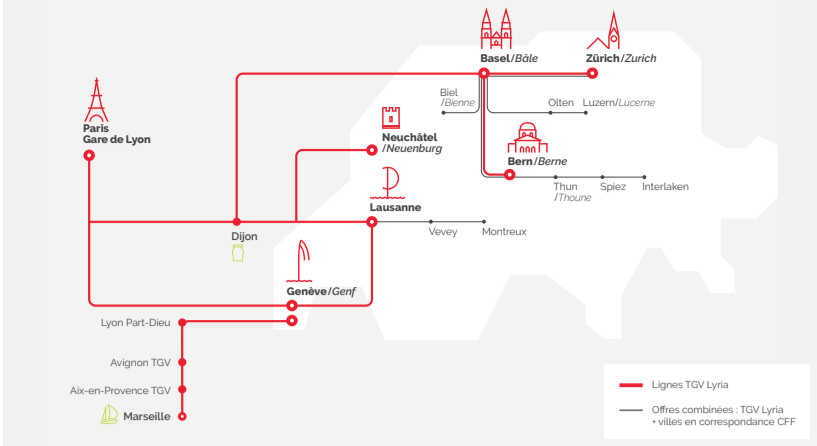

Genève → Paris

		9760⁽¹⁾	9764	9768	9770⁽⁵⁾	9772⁽⁶⁾	9774⁽⁵⁾	9776⁽⁶⁾	9778⁽⁵⁾⁽⁷⁾	9780⁽⁸⁾	9784
Genève	Dép.	06:12	07:39	09:38	11:38	13:38	14:38	16:21	17:38	18:21	19:38
Bellegarde	Arr.	06:40	08:07⁽²⁾	10:07	12:07	14:07	15:07	16:54	18:07	18:55	20:07
Nurieux	Arr.	07:06	08:30⁽³⁾	-	-	-	-	-	-	-	-
Bourg-en-Bresse	Arr.	07:34	08:56⁽⁴⁾	-	-	-	15:56	17:53	18:55	-	-
Paris-Gare de Lyon	Arr.	09:29	10:49	12:49	14:52	16:49	17:49	19:49	20:49	21:49	22:49
BUSINESS 1ERE											
Jours de circulation		LMMJVS	LMMJVSD^{fe}	LMMJVSD^{fe}	LMMJV	SD^{fe}	LMMJV	VSD^{fe}	LMMJ	LMMJVSD^{fe}	LMMJVSD^{fe}
Type de train		LYRIA / EURODUPLIX	LYRIA / EURODUPLIX	LYRIA / EURODUPLIX	LYRIA	LYRIA	LYRIA / EURODUPLIX	LYRIA / EURODUPLIX	LYRIA / EURODUPLIX	LYRIA	LYRIA / EURODUPLIX

(1) Ne circule pas du 7/07 au 26/08/18. Circule le 1/11/18. Ne circule pas le 11/11/18. (2) Arrivée à 08:05 du 7/07 au 26/08/18. (3) A partir du 27/08/18, arrêt uniquement le dimanche et jours fériés, arrivée à 08:33. (4) Le dimanche, arrivée à 8:59. (5) Circule le 15/08/18. (6) Ne circule pas le 15/08/18. (7) Ce train a pour origine Lausanne, départ 16:39. (8) Ne circule pas le 14/07, du 30/07 au 26/08 et le 1/11/18.

Genève → Marseille

		9758/59⁽¹⁾
Genève	Dép.	08:38
Bellegarde	Arr.	09:08
Lyon Part-Dieu	Arr.	10:22
Avignon TGV	Arr.	11:30
Aix-en-Provence TGV	Arr.	11:53
Marseille Saint-Charles	Arr.	12:08
Jours de circulation		LMMJVSD^{fe}
Type de train		LYRIA

(1) Du lundi au vendredi du 23/07 au 7/09/18, Lyon arrivée 10:25, Avignon TGV arrivée 11:35, Aix-en-Provence TGV arrivée 11:57 et Marseille arrivée 12:12.

Lausanne → Genève → Paris

		9778
Lausanne	Dép.	16:39
Genève	Dép.	17:38
Bellegarde	Arr.	18:07
Bourg-en-Bresse	Arr.	18:55
Paris-Gare de Lyon	Arr.	20:49
Jours de circulation		LMMJ
Type de train		LYRIA / EURODUPLIX

Lausanne / Neuchâtel → Paris